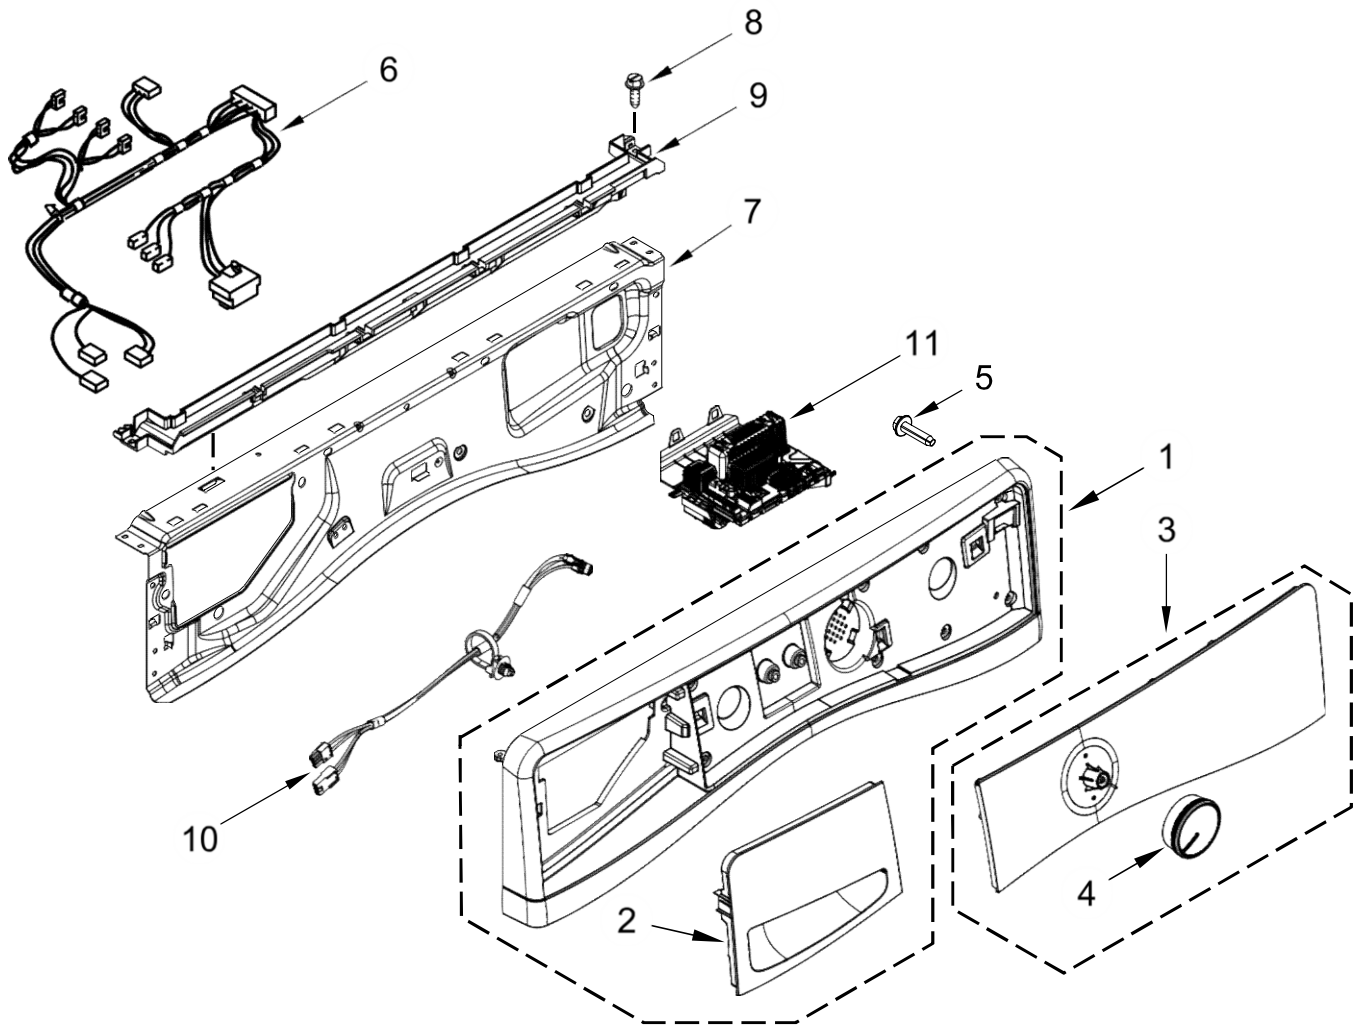

LAVADORA 7MFWW90HEFW0

LAVADORA 7MWW90HEFW0

<u>Illus. No.</u>	<u>Part No.</u>	<u>Description</u>
1		Assembly, Console
	W10784612	White
	W10784614	Chrome Shadow
2		Handle, Drawer
	W10783722	White
	W10783724	Chrome Shadow
3		Assembly, IML
	W10783668	White
	W10783669	Chrome Shadow

<u>Illus. No.</u>	<u>Part No.</u>	<u>Description</u>
4		Assembly, Timer Knob
	W10783726	White
5	W10589828	Screw
6	W10685628	Harness, Main (Upper)
7	W10208197	Bracket, Console
8	W10142290	Screw
9	W10653575	Channel, Water

<u>Illus. No.</u>	<u>Part No.</u>	<u>Description</u>
10	W10442440	Harness, UI
11	W10849751	Control Unit, Appliance