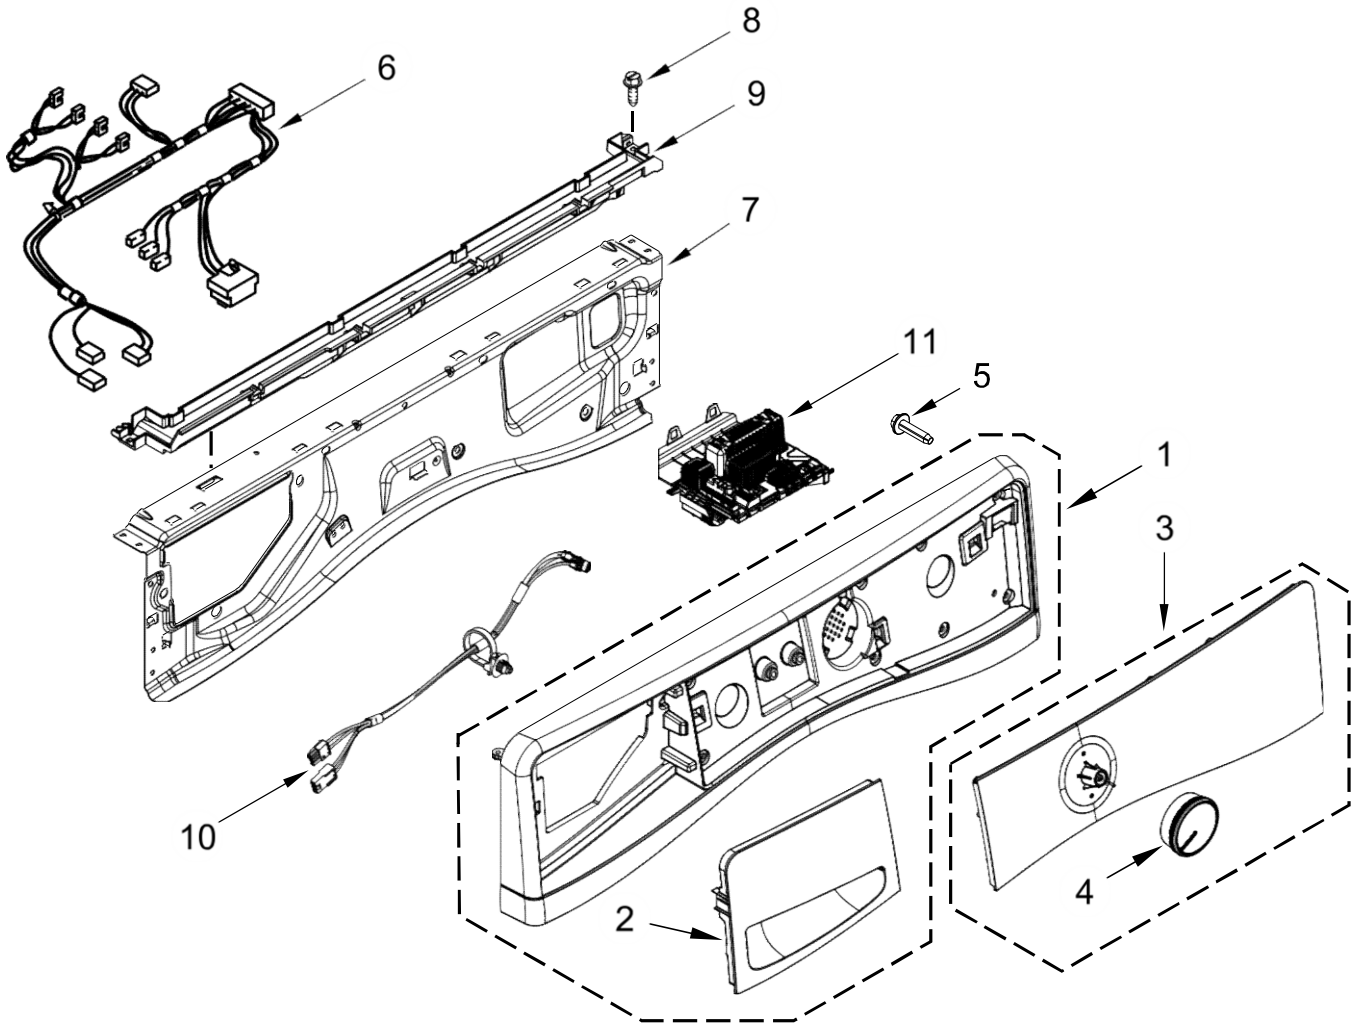

LAVADORA 7MFWW90HEFW1

LAVADORA 7MFW90HEFW1

<u>Illus. No.</u>	<u>Part No.</u>	<u>Description</u>
1		Assembly, Console
	W10784612	White
	W10784614	Chrome Shadow
2		Handle, Drawer
	W10783722	White
	W10783724	Chrome Shadow

<u>Illus. No.</u>	<u>Part No.</u>	<u>Description</u>
3		Assembly, IML
	W10825118	White
	W10825119	Chrome Shadow
4		Assembly, Timer Knob
	W10783726	Chrome
5	W10589828	Screw

<u>Illus. No.</u>	<u>Part No.</u>	<u>Description</u>
6	W10685628	Harness, Main (Upper)
7	W10208197	Bracket, Console
8	W10142290	Screw
9	W10653575	Channel, Water
10	W10442440	Harness, UI
11	W10885573	Control Unit, Appliance