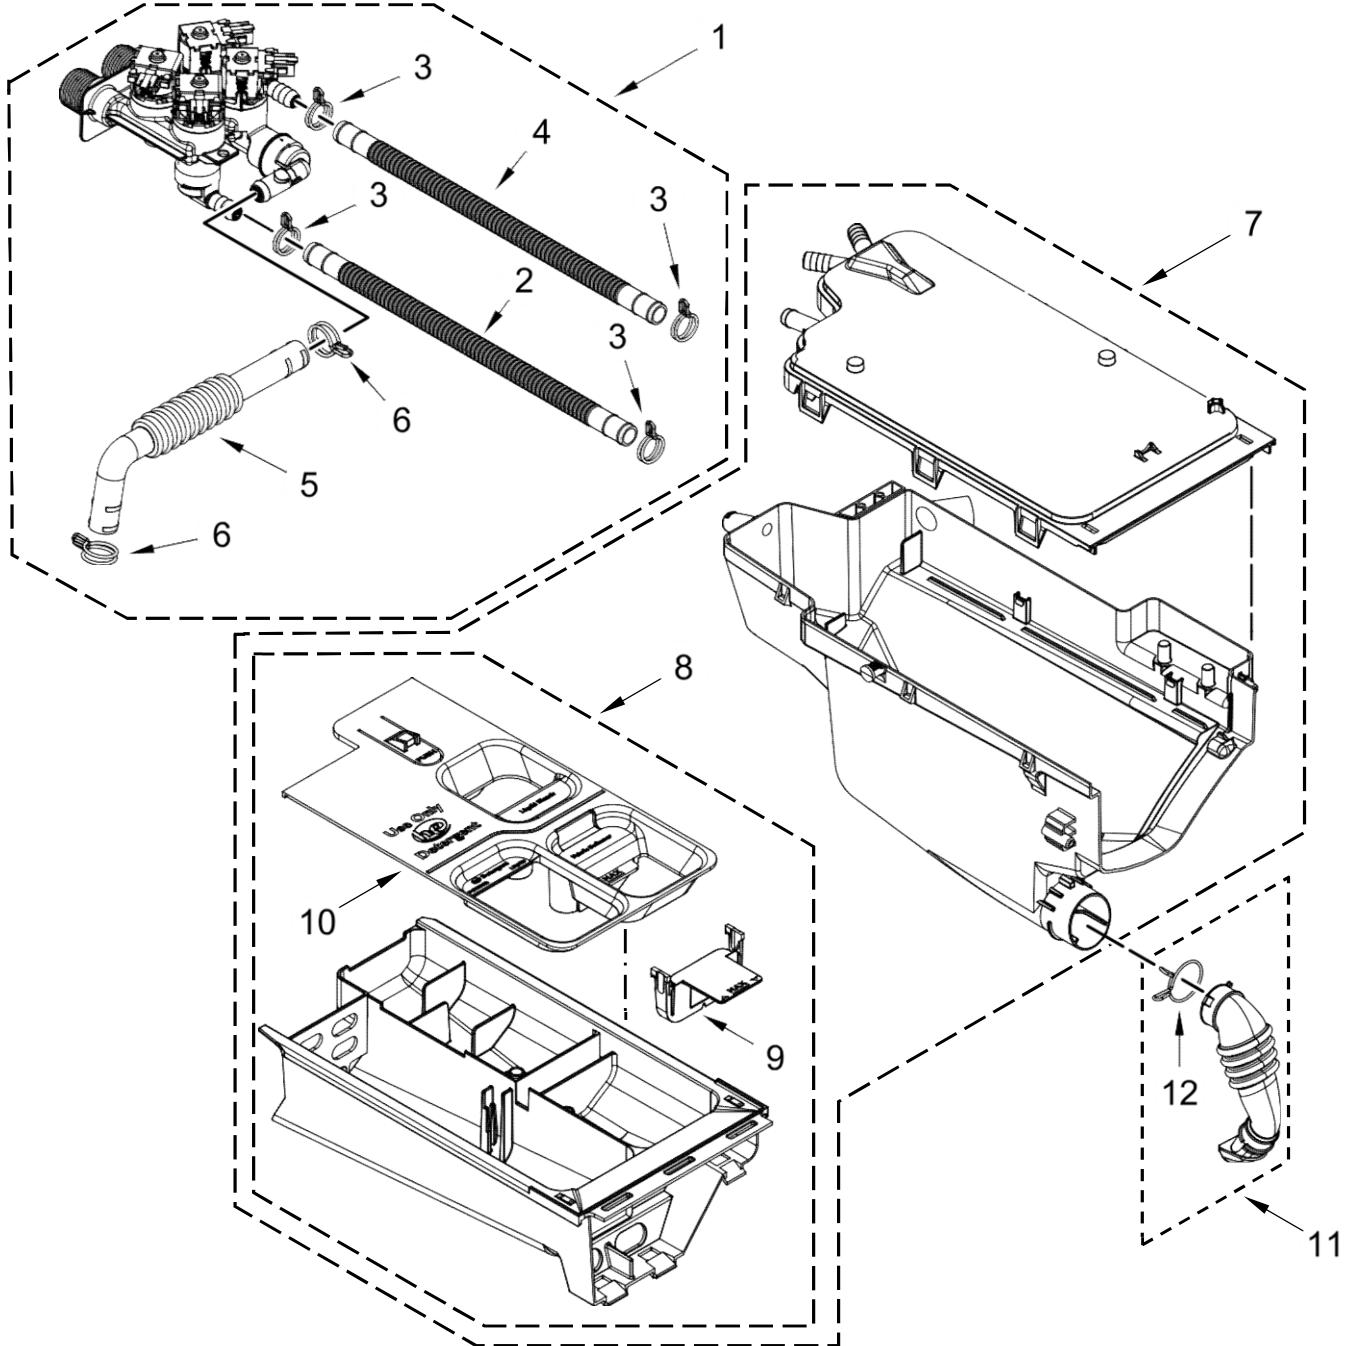

LAVADORA 7MFW90HEFW1

<u>Illus. No.</u>	<u>Part No.</u>	<u>Description</u>
1		Assembly, Console
	W10784612	White
	W10784614	Chrome Shadow
2		Handle, Drawer
	W10783722	White
	W10783724	Chrome Shadow

<u>Illus. No.</u>	<u>Part No.</u>	<u>Description</u>
3		Assembly, IML
	W10825118	White
	W10825119	Chrome Shadow
4		Assembly, Timer Knob
	W10783726	Chrome
5	W10589828	Screw

<u>Illus. No.</u>	<u>Part No.</u>	<u>Description</u>
6	W10685628	Harness, Main (Upper)
7	W10208197	Bracket, Console
8	W10142290	Screw
9	W10653575	Channel, Water
10	W10442440	Harness, UI
11	W10885573	Control Unit, Appliance

LAVADORA 7MFW90HEFW1