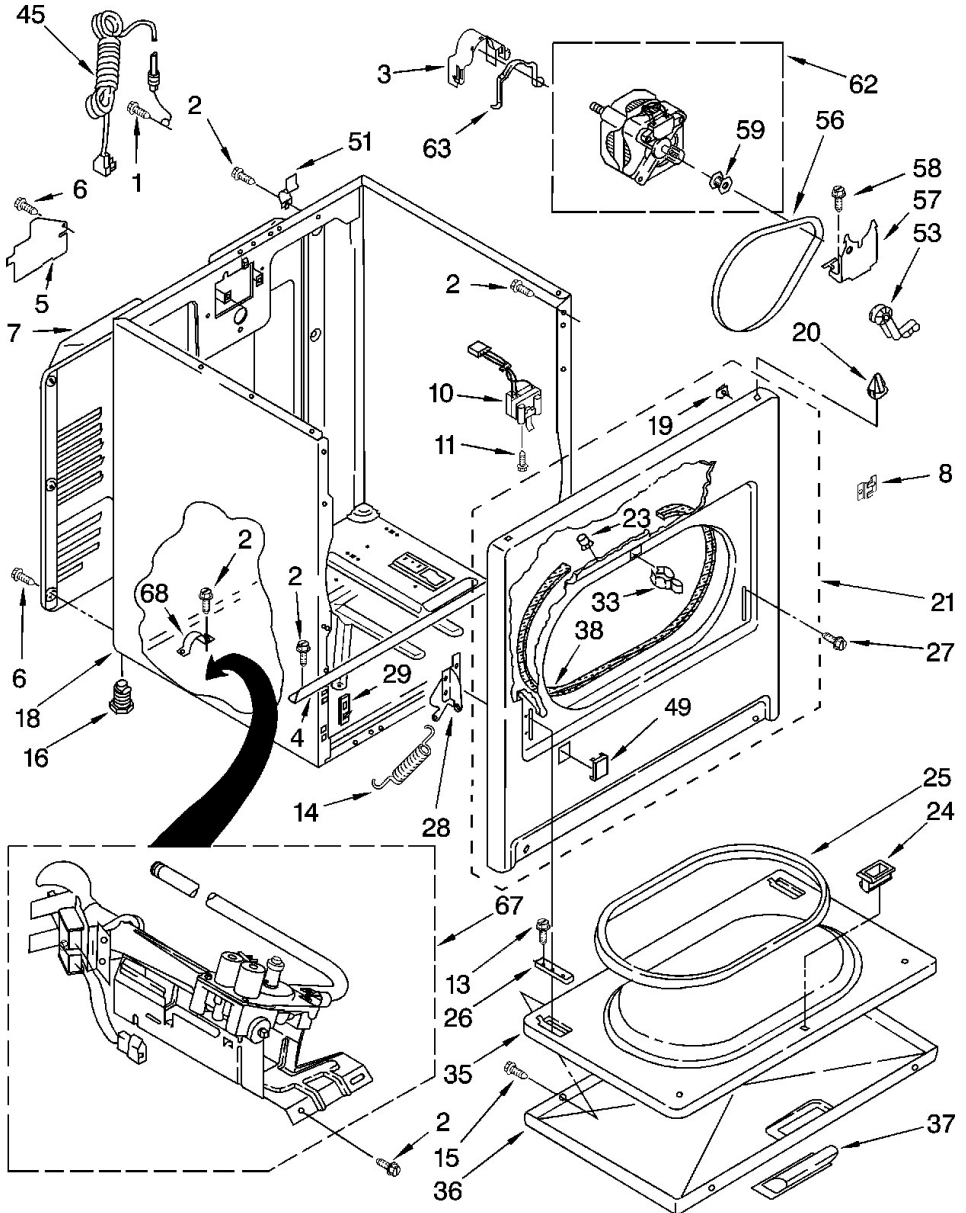

Distribuidor Autorizado

SurteRápido.com

Venta de Refacciones
Electrodomesticas

Secadora Whirlpool 7MWG66700SQ

Distribuidor Autorizado

SurteRápido.com

Venta de Refacciones
Electrodomesticas

Secadora Whirlpool 7MWG66700SQ

No.Illus.	DESCRIPCIÓN	No. de Parte
1	Screw, 10-32 x 5/8 (External Ground)	4331106
2	Screw, 10-16 x 1/2	681414
3	Clamp, Motor (W/Shield)	3404162
4	Bracket, Cabinet	8541400
5	Cover, Block	3396795
6	Screw, Hex Washer Head	489069
7	Panel, Rear	280043
8	Clip, Door Spring	8546676
10	Door Switch Assembly	3406107
11	Screw, 6-20 x 7/8	3395530
13	Screw, 8-18 x 3/8	694091
14	Spring, Door (2)	8541401
15	Screw, 10-16 x 1/2	308685
16	Foot, Dryer	3392100
	Foot - Optional	279810
18	Cabinet (Includes Illus. 4)	8533643
19	Clip, Ground (2)	98234
20	Lock, Front Top (2)	18776
21	Panel Front	279740
23	Clip, Felt Pad (2)	279220
24	Catch, Door Assembly	3389441
25	Seal, Door	3390731
26	Clip, Hinge (2)	337189
27	Screw, 10-32 x 3/8	486146
28	Hinge, R.H.	8066056
	Hinge, L.H.	8066057
29	Clip, Front Panel	3394083