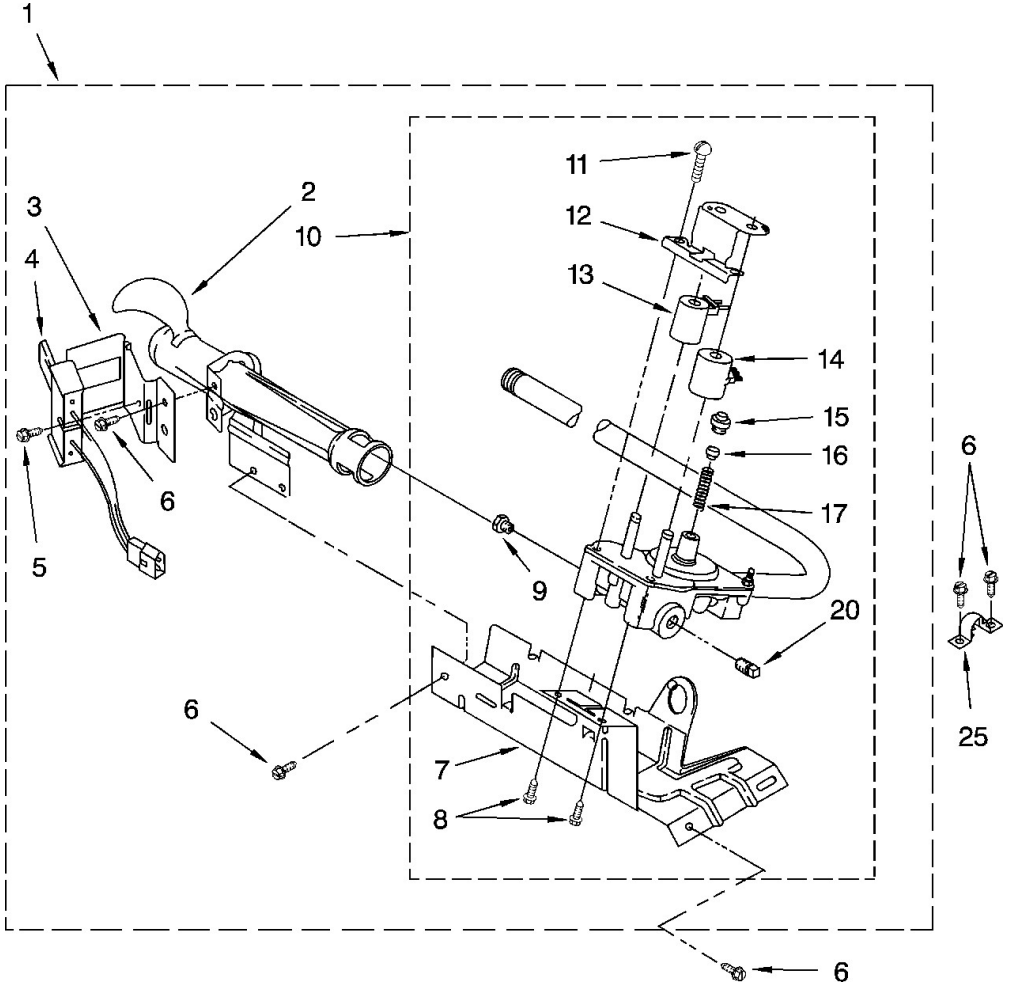

Distribuidor Autorizado

SurteRápido.com

Venta de Refacciones
Electrodomesticas

Secadora Whirlpool 7MWG66700SQ

Distribuidor Autorizado

SurteRápido.com

Venta de Refacciones
Electrodomesticas

Secadora Whirlpool 7MWG66700SQ

No.Illus.	DESCRIPCIÓN	No. de Parte
1	Burner Assembly 60 Hz.	279990
2	Tube, Burner	693140
3	Bracket, Ignitor	694298
4	Ignitor	279311
5	Screw & Washer (8-32 x 5/8)	3393909
6	Screw, 10-16 x 1/2	681414
7	Base, Burner	693986
8	Screw, 8-18 x 3/8	90767
9	Orifice, Burner (Type 1)	234826
	Orifice, Burner (Type 4 (Butane))	229742
	Orifice, Burner (Type 4 (Propane))	234868
10	Valve, 60 Hz. (Includes Pipe & Illus. 7)	8318277
11	Screw, 8-32 x 1/2 (2)	694421
12	Bracket, Coil	694538
13	Coil, 60 Hz. (2 Terminal) (Main)	694540
14	Coil, 60 Hz. (Split)	694539
15	Leak Limiter	694424
16	Screw, Regulator Adjustment	694423
17	Spring, Regulator	694422
20	Plug, Pipe	239822
25	Clamp, Pipe	341029
	Conversion Kit L.P.G.	49572