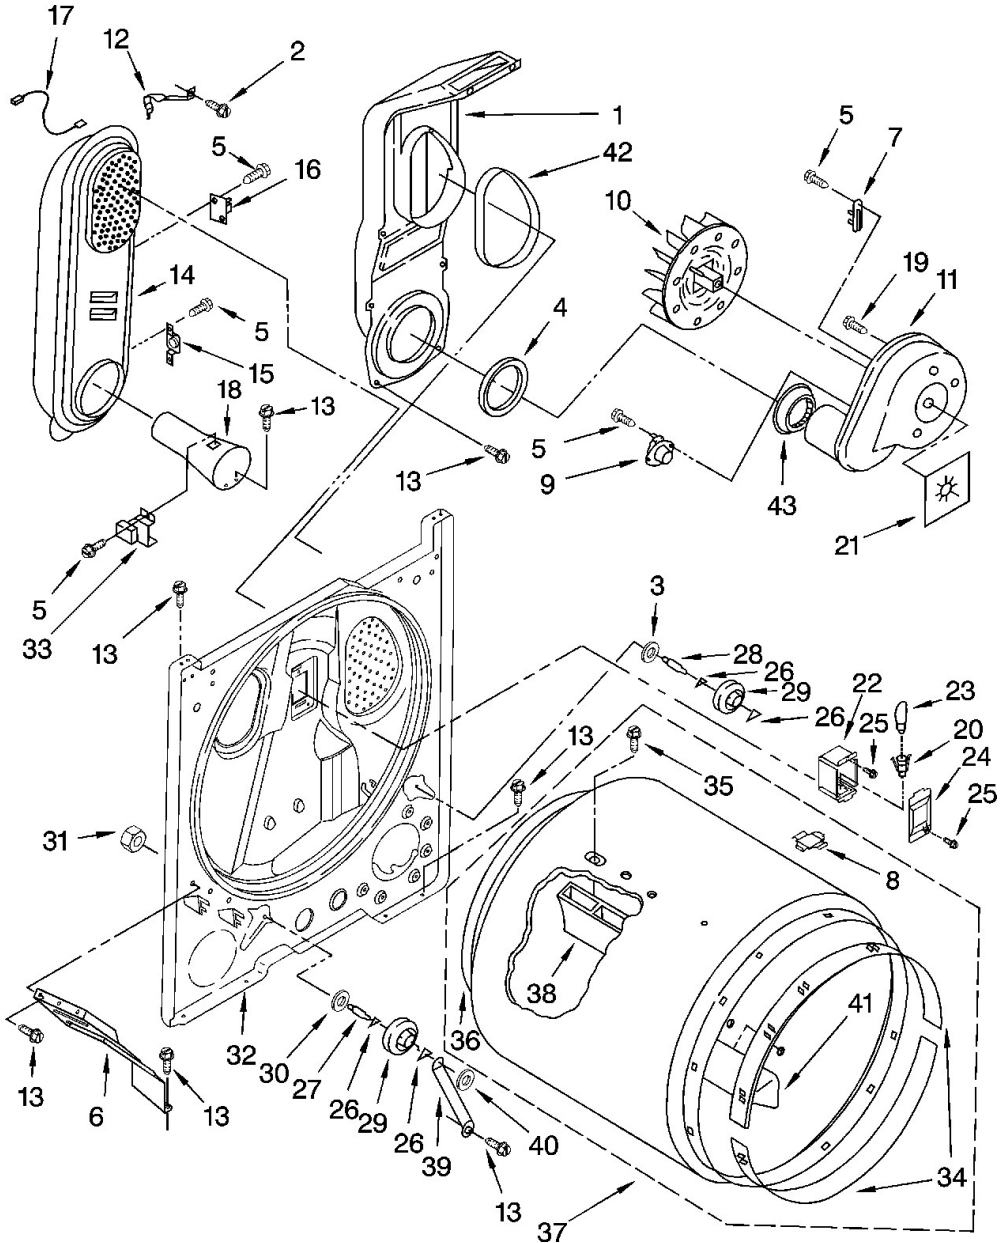

Distribuidor Autorizado

SurteRápido.com

Venta de Refacciones
Electrodomesticas

Secadora Whirlpool 7MWG66700SQ

Distribuidor Autorizado

SurteRápido.com

Venta de Refacciones
Electrodomesticas

Secadora Whirlpool 7MWG66700SQ

No.Illus.	DESCRIPCIÓN	No. de Parte
1	Lint Chute Assembly	3396352
2	Screw, 8-18 x 5/8	489463
3	Washer-Support	3388703
4	Seal, Lint Chute	347139
5	Screw, 8-18 x 3/8	90767
6	Bracket, Bulkhead	3406022
7	Fuse, Thermal	3392519
8	Drum Hole Plug	8066086
9	Thermostat, Internal-Bias	3387134
10	Wheel, Blower (Includes Illus. 21)	279711
11	Housing, Blower	8557384
12	CLIP	8066155
13	Screw, 10-16 x 1/2	681414
14	Box, Heater	279980
15	Thermostat, 205 F (96 C)	3403140
16	Kit, Thermal Cut-Off (Includes Illus. 15)	280010
17	Wire, Jumper	3401707
18	Funnel, Burner	8066049
19	Screw, 8-18 x 1/2	488729
20	Socket Assembly	3403634
21	Seal, Blower	3394196
22	Bracket, Light	3977373
23	Bulb, Light	17512
24	Lens, Light	8532165
25	Screw, 8-15 x 1/2	488729
26	Ring, Tri	690997
27	Shaft, L.H.	3399506
28	Shaft, R.H.	339489