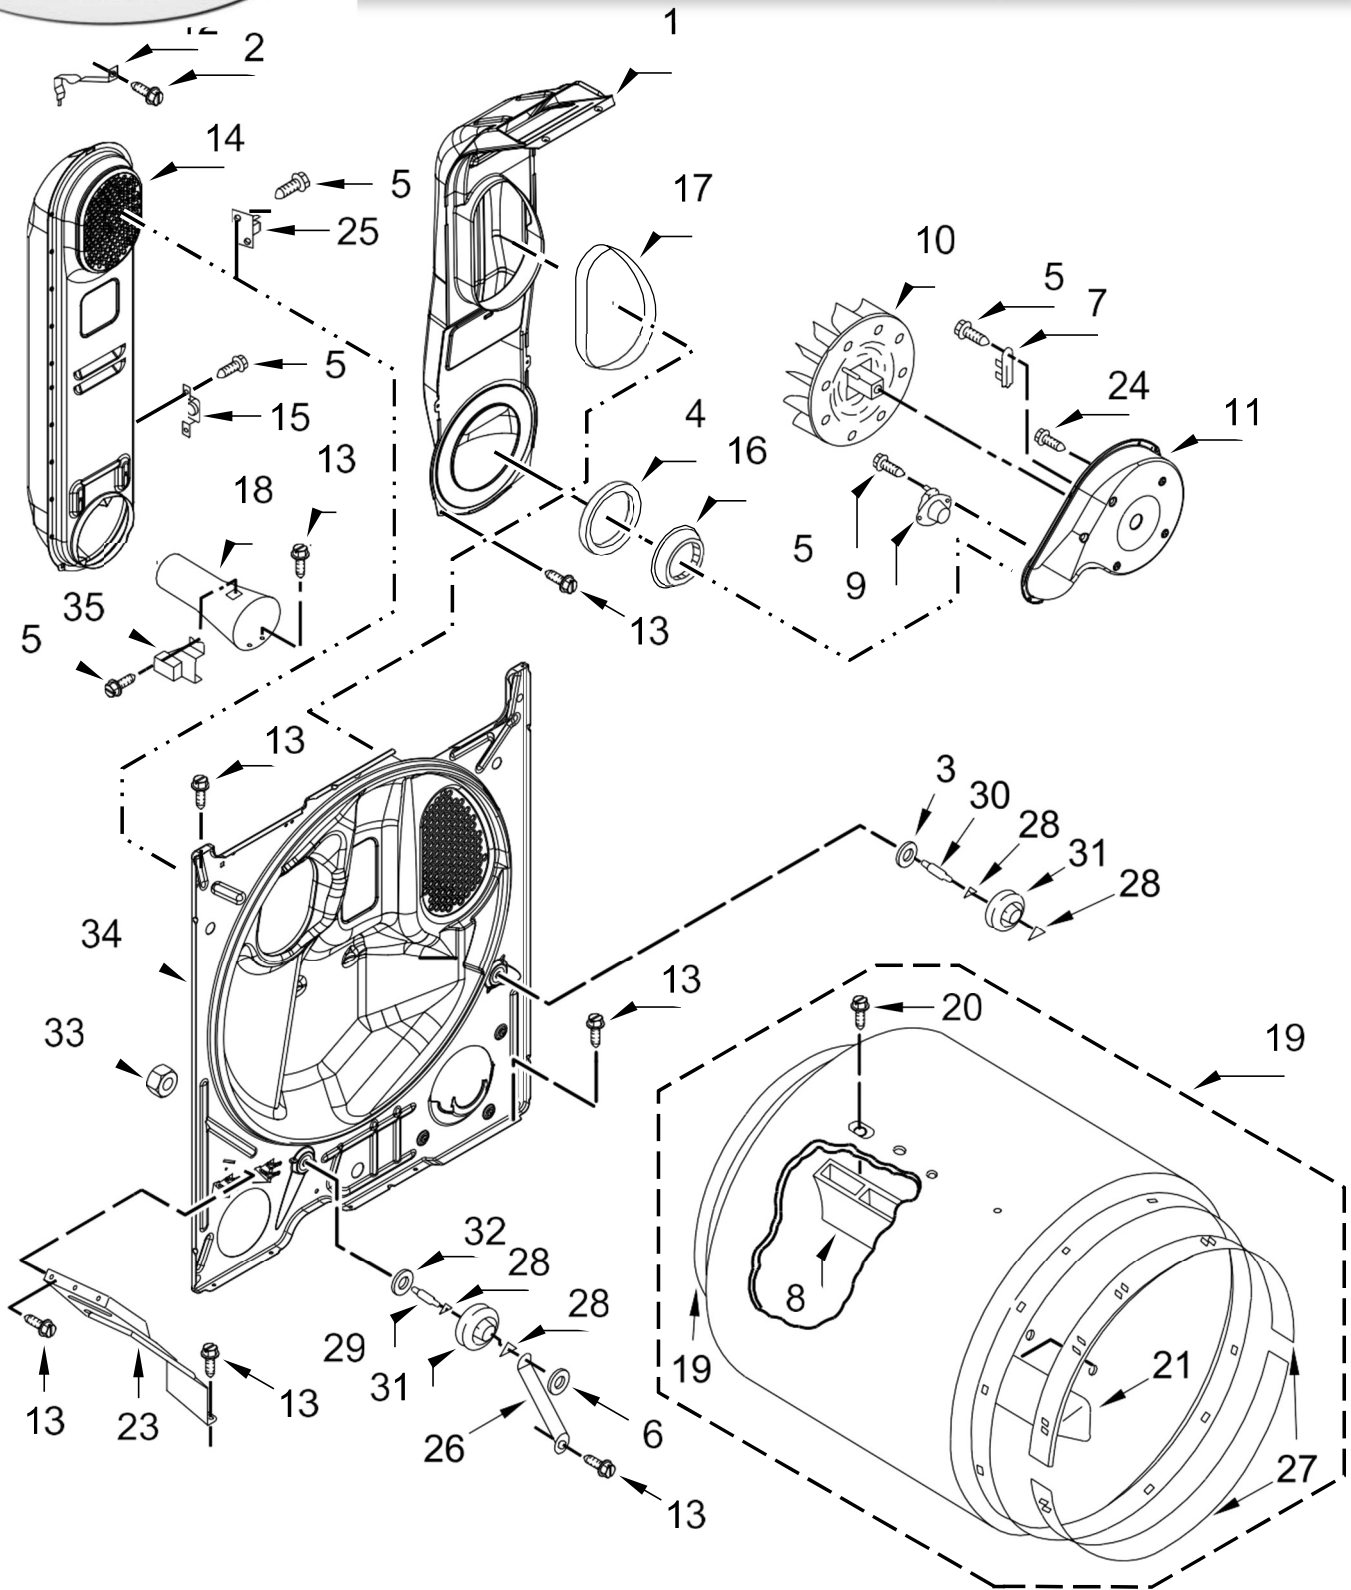

SECADORA 7MWGD1730JQ0

SECADORA 7MWGD1730JQ0

<u>Illus. No.</u>	<u>Part No.</u>	<u>Description</u>	<u>Illus. No.</u>	<u>Part No.</u>	<u>Description</u>	<u>Illus. No.</u>	<u>Part No.</u>	<u>Description</u>
1	W10798023	Assembly, Lint Chute Ducto para Pelusa	14	8530285	Box, Heater (96C) Caja Calefactora	25	W11050897	Kit, Thermal Cut-Off (Includes Thermostat) Kit de Corte Termico
2	489463	Screw Tornillo	15	W10754607	Thermostat, High Limit SPST (180F) Termostato, Limite Alto SPST	26	W11032820	Bracket, Support Soporte
3	3388703	Washer Arandela	16	W10389567	Shield, Exhaust Protector de Escape	27	692526	Bearing, Ring Anillo de Rodamiento
4	347139	Seal, Lint Chute Sello Plastico, Ducto para Pelusa	17	339956	Seal Sello	28	W10512946	Washer, Tri Ring Arandela, Triangular
5	90767	Screw Tornillo	18	8066049	Funnel, Burner Embudo para Quemador	29	W10359270	Shaft, Drum Roller - Left Hand Thread Rodillo de Tambor, Eje Izquierdo
6	90296	Nut, Push On Tuerca de Empuje	19	W10757750	Assembly, Drum (Complete) Ensamble Tambor	30	W10359269	Shaft, Drum Roller - Right Hand Thread Rodillo de Tambor, Eje Derecho
7	3392519	Fuse, Thermal (91C) Fusible Termico	20	W10856781	Seal, Rear Drum Sello Posterior del Tambor	31	W10756057	Roller, Support Soporte del Rodillo
8	092490	Baffle, Drum (Long) Deflector del Tambor (Largo)	21	3403636	Baffle, Drum (Short) Deflector del Tambor (Corto)	32	348197	Washer Arandela
9	3387134	Thermostat Termostato	22	W10219342	Screw Tornillo	33	W10298789	Nut, Hex Tuerca Hexagonal
10	694089	Wheel, Blower Soplador de Rueda	23	3406022	Bracket, Bulkhead Chute Soporte de Canasta	34	W10714466	Bulkhead Soporte de Tambor
11	8577230	Housing, Blower Cubierta del Soplador	24	3390647	Screw Tornillo	35	338906	Sensor, Radiant Sensor
12	3398161	Clip, Heater Box Sujetador de la Caja Calefactora						
13	343641	Screw Tornillo