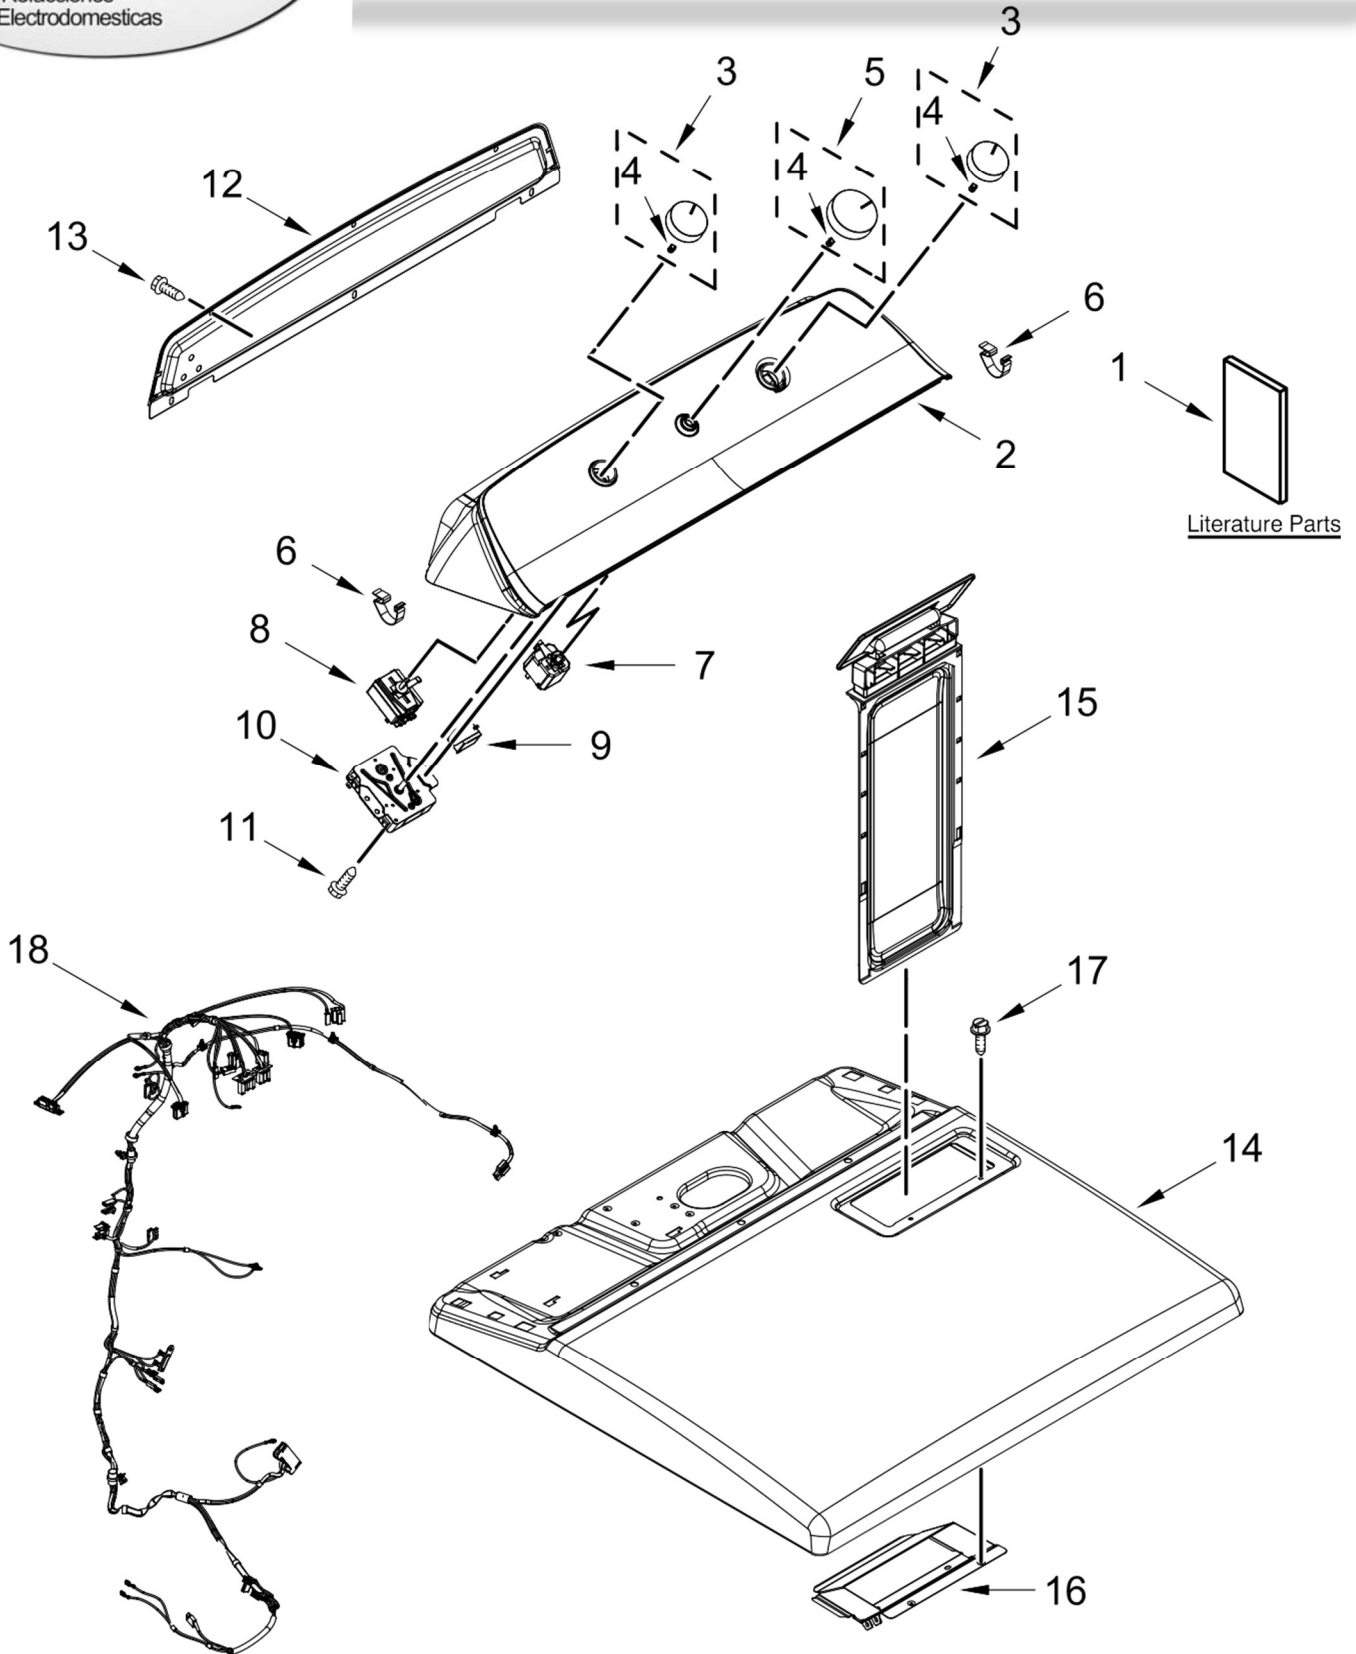

SECADORA 7MWGD1730JQ0

SECADORA 7MWGD1730JQ0

<u>Illus. No.</u>	<u>Part No.</u>	<u>Description</u>	<u>Illus. No.</u>	<u>Part No.</u>	<u>Description</u>	<u>Illus. No.</u>	<u>Part No.</u>	<u>Description</u>
1		Literature Parts Literatura	5		Assembly, Timer Knob	11	3348629	Screw Tornillo
	W11298250	Instruction Installation Instrucciones de Instalacion		W11291948	Chrome Ensamble Perilla de Reloj	12	W10775189	Panel, Rear Panel Trasero
	W11297958	Use & Care Guide Guia de Uso y Cuidado	6	8312709	Clip, Console Sujetador, Consola	13	693995	Screw Tornillo
	W10876312	Wiring Diagram Diagrama Electrico	7	W10446920	Switch, Push to Start Interruptor de Encendido	14		Top
2	W11287588	Fascia & Console Assembly Ensamble Consola	8	W10648593	Switch, Rotary (4 POS) Selector de 4 Posiciones	15	W10613389	White Panel Superior Screen, Lint
3		Assembly, Control Knob	9	694419	Buzzer, Mini Alarma	16	W10662472	Collar, Lint Chute Sello, Ducto para Pelusa
	W11367370	Chrome Ensamble Perilla	10	W10185981	Assembly, Timer (60 Hz.) Ensamble Reloj	17	688983	Screw Tornillo
4	688805	Clip, Spring Resorte Perilla				18	W11248246	Harness, Wiring Arnes Principal