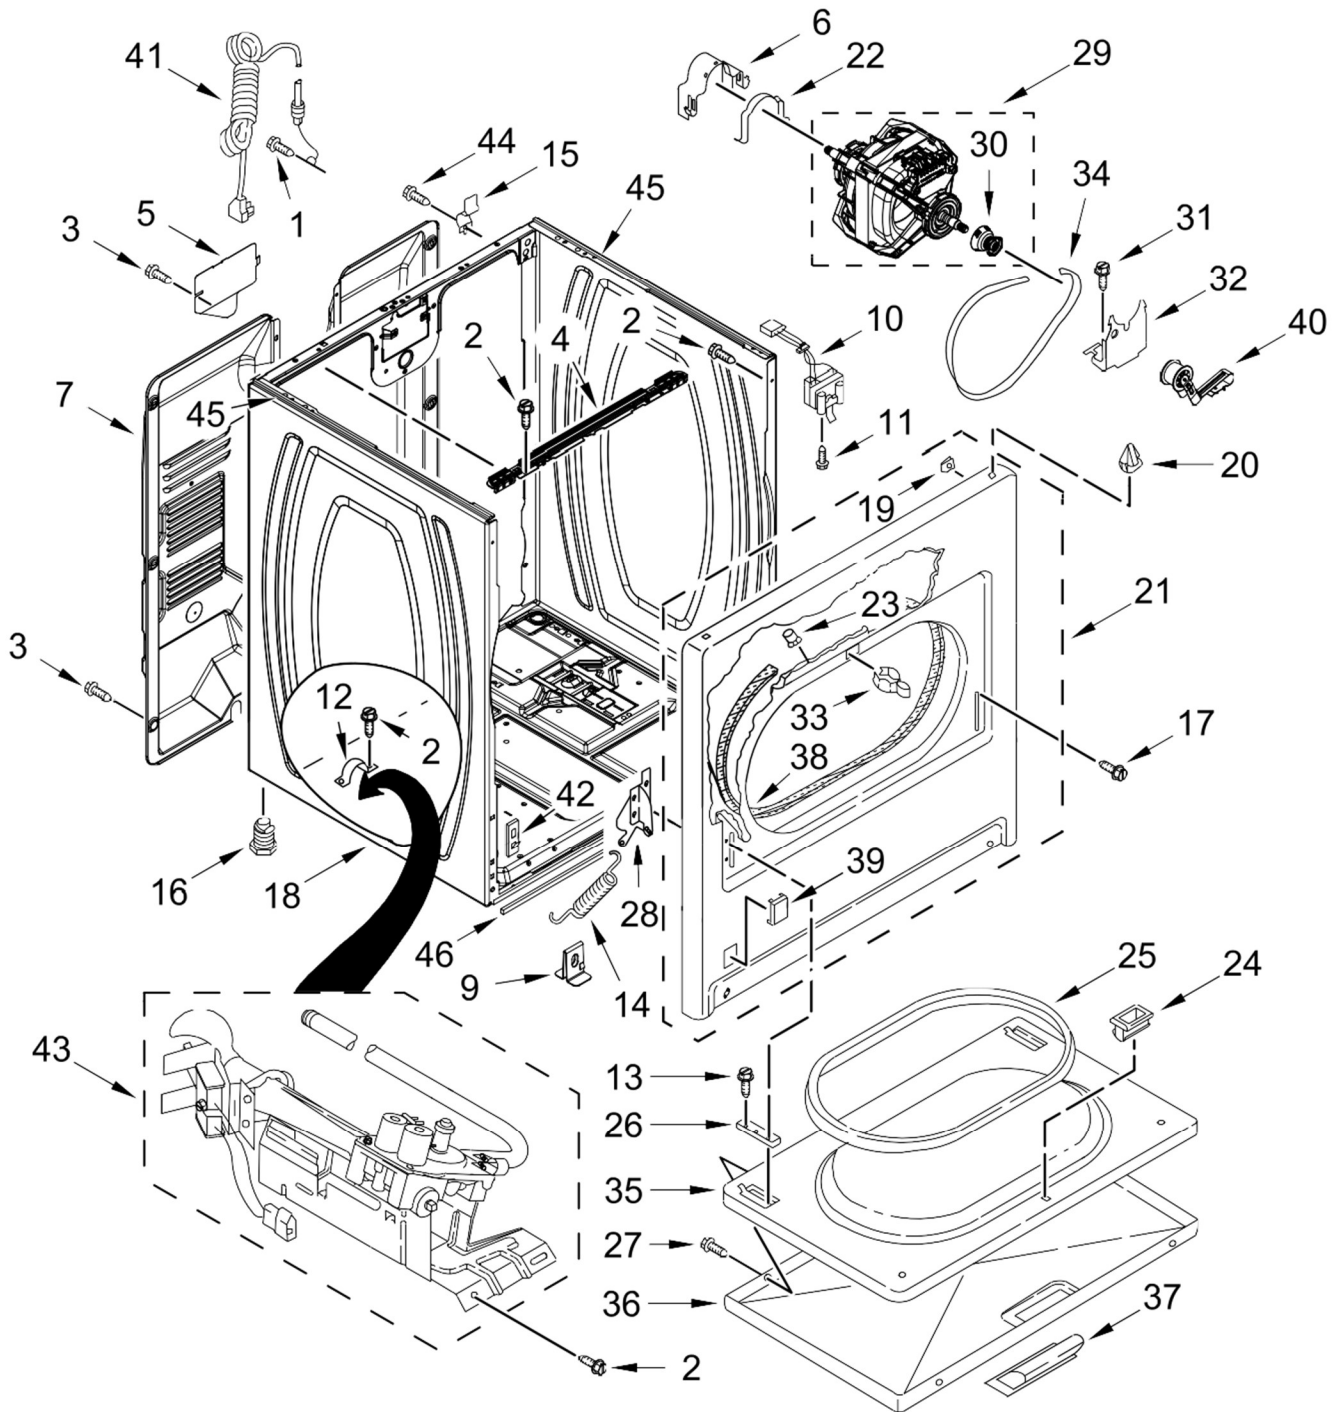

SECADORA 7MWGD1730JQ0

SECADORA 7MWGD1730JQ0

<u>Illus. No.</u>	<u>Part No.</u>	<u>Description</u>	<u>Illus. No.</u>	<u>Part No.</u>	<u>Description</u>	<u>Illus. No.</u>	<u>Part No.</u>	<u>Description</u>
1	W10773242	Screw Tornillo	19	98234	Clip, Ground Sujetador de Tornillo a Tierra	34	W10131364	Belt, Drive Banda de Transmision
2	343641	Screw Tornillo	20	8066092	Lock, Front Top Candado Frontal Superior	35	695737	Door, Rear Puerta Trasera
3	693995	Screw Tornillo	21		Panel, Front	36		Door, Outer W10714515 White
4	W10641295	Bracket, Rear		W10664692	White Panel Frontal	37		Handle, Door W10714516 White
5	3396795	Cover, Terminal Block Cubierta Bloque de Conexiones	22	W10121316	Clamp, Motor Mount	38	W10803476	Assembly, Seal and Bearing Ensamble de Sello
6	3404162	Clamp, Motor (With Shield) Abrazadera Motor	23	685203	Clip, Felt Pad Sujetador de Felpa	39		Plug, Front Panel 8564457 White
7	W10571724	Panel, Rear Panel Trasero	24	3389441	Assembly, Door Catch Ensamble Sujetador de Puerta	40	691366	Idler Assembly Ensamble Polea para Banda
8	3390647	Screw Tornillo	25	W10823580	Seal, Door Sello de Puerta	41	W10869141	Cord, Power Cable Tomacorriente
9	W10575896	Clip, Spring Resorte Perilla	26	337189	Clip, Hinge Sujetador Bisagra	42	W10775448	Clip, Front Panel Sujetador Panel Frontal
10	W10237959	Switch, Door Interruptor de Puerta	27	342055	Screw Tornillo	43	8318272	Burner Assembly (60 Hz) (Type 1) (White Rodgers) Ensamble Quemador
11	697773	Screw Tornillo	28	8066056	Hinge, Door (Right) Puerta de Bisagra (Derecha)	44	3390631	Screw Tornillo
12	341029	Clamp, Pipe Sujetador para Tubo		8066057	Hinge, Door (Left) Puerta de Bisagra (Izquierda)	45	W10316529	Seal, Foam Espuma de Sellado
13	3357011	Screw Tornillo	29	W10396029	Assembly, Motor Ensamble Motor	46	W10841728	Seal, Spill Guard Sello de Proteccion contra Derrames
14	W10041960	Spring, Door Resorte de Puerta	30	8066184	Pulley, Motor Polea de Motor			
15	W10641296	Hinge, Top	31	3400500	Bolt Tornillo			
16	W10754507	Foot, Dryer 279810 Foot, Optional (Extended Length Package Of 2) (Not Included) Pata Niveladora	32	348780	Base, Motor Base de Motor			
17	342043	Screw Tornillo	33	696144	Strike, Door Pasador de Puerta			
18	8530603	Cabinet White Gabinete