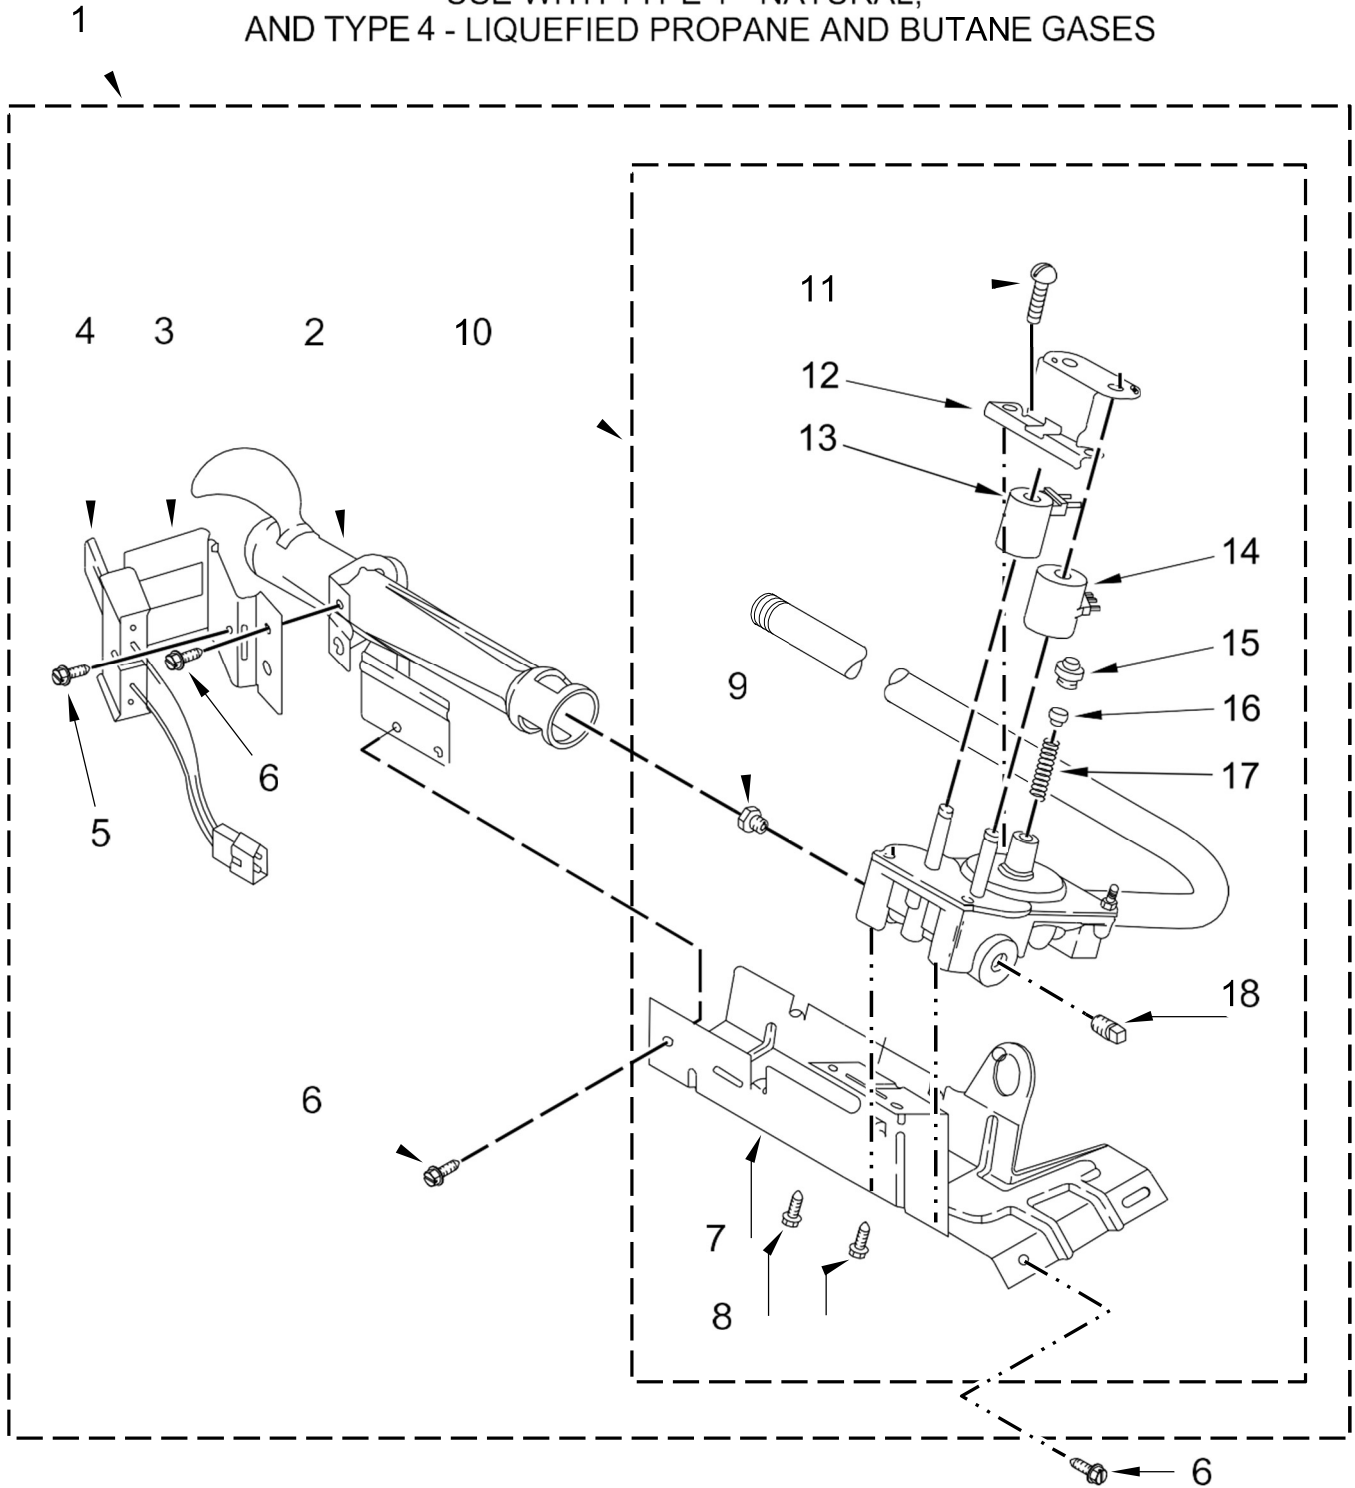

SECADORA 7MWGD1730JQ0

USE WITH TYPE 1 - NATURAL,
AND TYPE 4 - LIQUEFIED PROPANE AND BUTANE GASES

SECADORA 7MWGD1730JQ0

<u>Illus. No.</u>	<u>Part No.</u>	<u>Description</u>	<u>Illus. No.</u>	<u>Part No.</u>	<u>Description</u>	<u>Illus. No.</u>	<u>Part No.</u>	<u>Description</u>
1	8318272	Burner Assembly (60 Hz) (Type 1) (White Rodgers) Ensamble Quemador	10	8318277	Valve, Gas (60 Hz) Valvula de Gas	18	239822	Plug, Pipe Tapon del Tubo
2	688617	Tube, Burner Tubo del Quemador	11	694421	Screw, Coil Tornillo de la Bobina			Following Parts Not Illustrated Partes No Ilustradas
3	694298	Bracket, Ignitor Soporte del Encendedor	12	694538	Bracket, Coil Soporte de la Bobina	49572A		Conversion Kit (Type 1 and 2) to Type (4) L.P.G. Kit de Conversion (Tipo 1 y 2) LP
4	686590	Ignitor Encendedor	13	694540	Coil, 60 Hz. (2 Terminal) (Main) Bobina, 60 Hz (2 Terminales) (Principal)			
5	W10366705	Screw Tornillo	14	694539	Coil, 60 Hz (Split) (3 Terminal) (Pilot Position) Bobina, 60 Hz (Separado) (3 Terminales) (Posicion Piloto)			
6	343641	Screw Tornillo	15	694424	Leak, Limiter Limitador de fugas			
7	693986	Base, Burner Base del Quemador	16	694423	Screw, Regulator Adjustment Tornillo de ajuste del regulador			
8	3387057	Screw Tornillo	17	694422	Spring, Regulator Resorte del regulador			
9		Orifice, Burner Esprea del Quemador						
	234826	Type 1 (Natural) Tipo 1 (Natural)						
	229742	Type 4 (Butane) Tipo 4 (Butano)						
	234868	Type 4 (Propane) Tipo 4 (Propano)