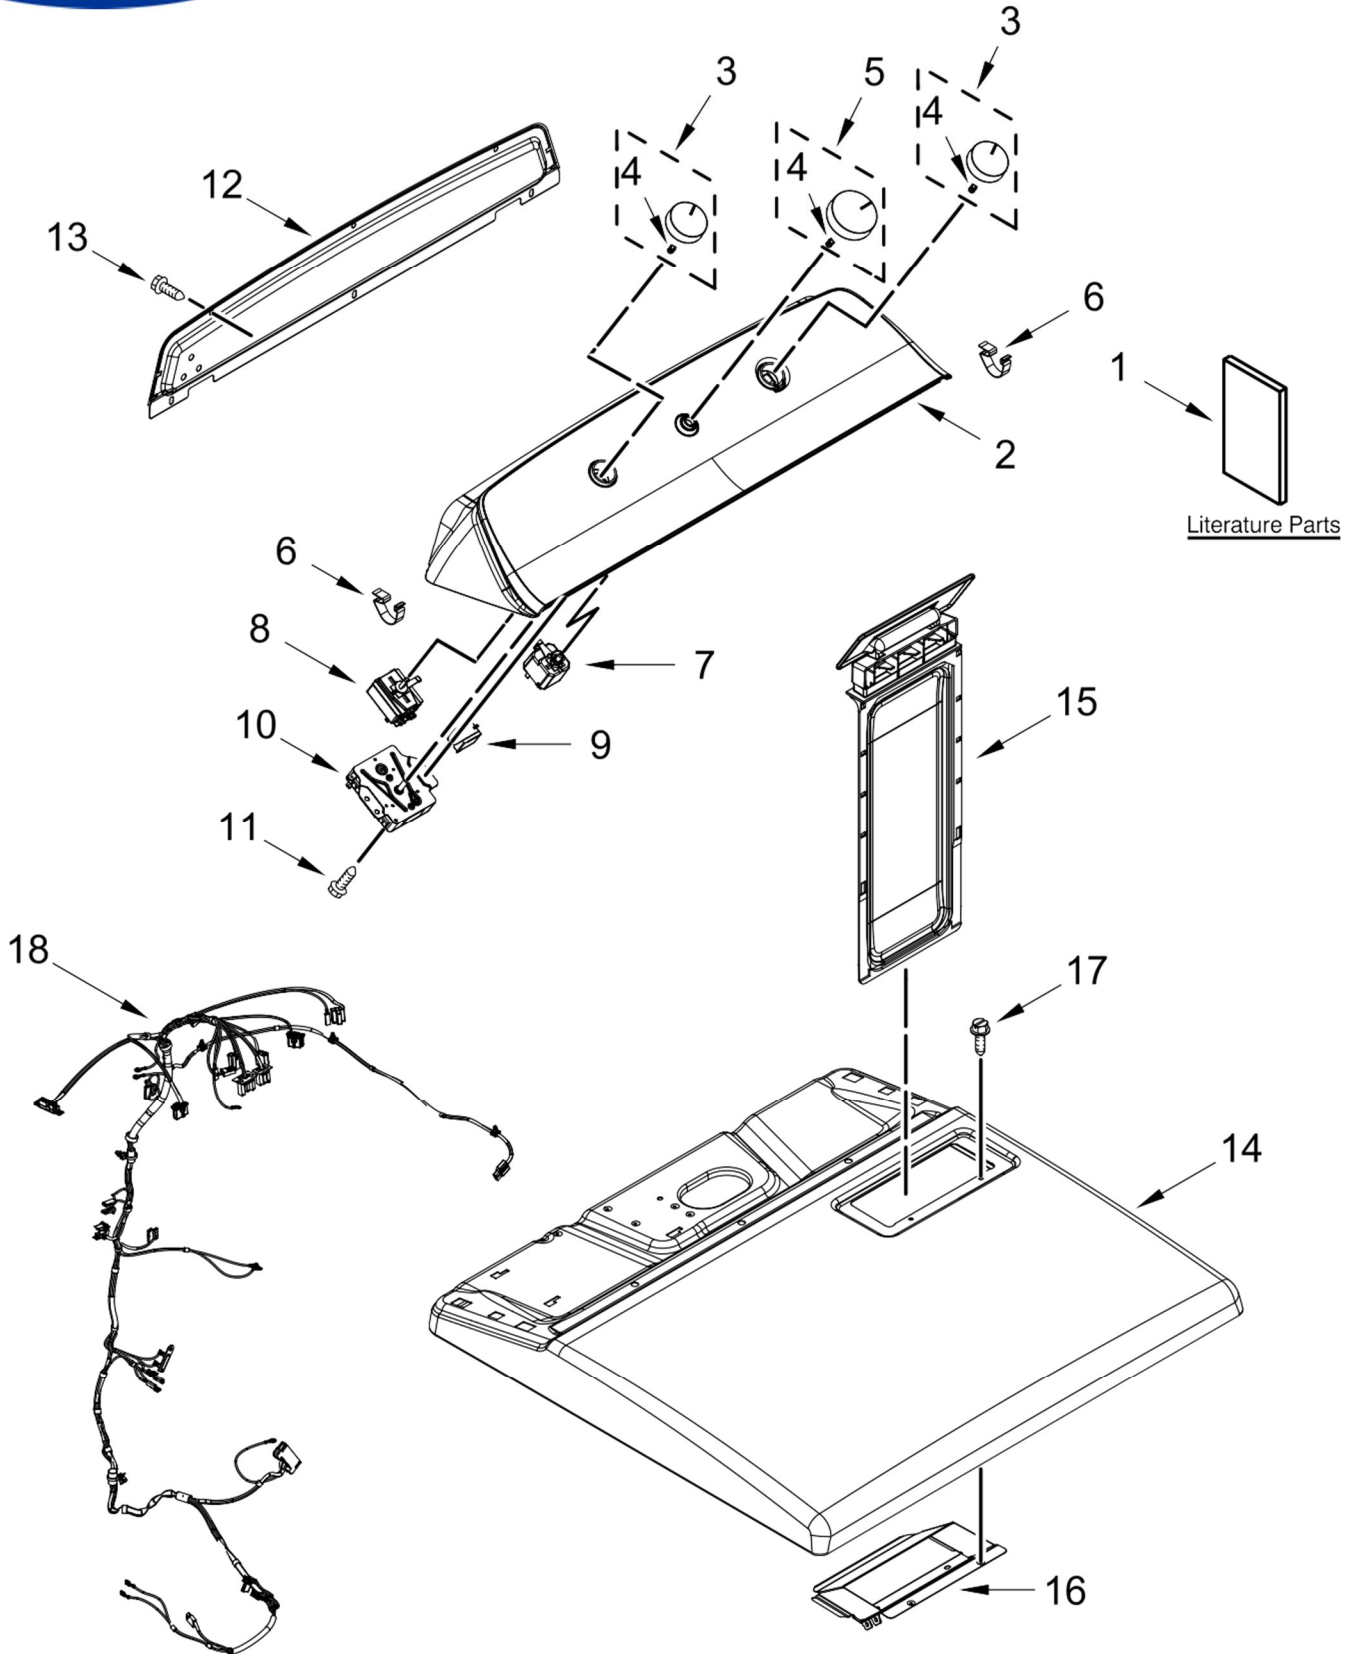

**Gas Dryer Secadora de Gas
Service Parts Catalog Explosionado de Partes**

MODELS:

7MWGD1730JQ1 (White) (Blanco)

<u>Illus.</u> <u>No.</u>	<u>Part No.</u>	<u>Description</u>	<u>Illus.</u> <u>No.</u>	<u>Part No.</u>	<u>Description</u>	<u>Illus.</u> <u>No.</u>	<u>Part No.</u>	<u>Description</u>
1		Literature Parts Literatura	5		Assembly, Timer Knob	12	W10775189	Panel, Rear Panel Trasero
	W11298250	Instruction Installation Instrucciones de Instalacion		W11291948	Chrome Ensamble Perilla de Reloj	13	693995	Screw Tornillo
	W11297958	Use & Care Guide Guia de Uso y Cuidado	6	8312709	Clip, Console Sujetador, Consola	14	W10613389	Top White Panel Superior
	W10876312	Wiring Diagram Diagrama Electrico	7	W10446920	Switch, Push to Start Interruptor de Encendido	15	W11538108	Screen, Lint White Filtro Atrapa Pelusa
2	W11287588	White Ensamble Consola	8	W10648593	Switch, Rotary (4 POS)	16	W10662472	Collar, Lint Chute Sello, Ducto para Pelusa
3		Assembly, Control Knob			Selector de 4 Posiciones	17	688983	Screw Tornillo
	W11367370	Chrome Ensamble Perilla	9	694419	Buzzer, Mini Alarma	18	W11523108	Harness, Wiring Arnes Principal
4	688805	Clip, Spring Resorte Perilla	10	W10185981	Assembly, Timer (60 Hz.) Ensamble Reloj			
			11	3348629	Screw Tornillo			