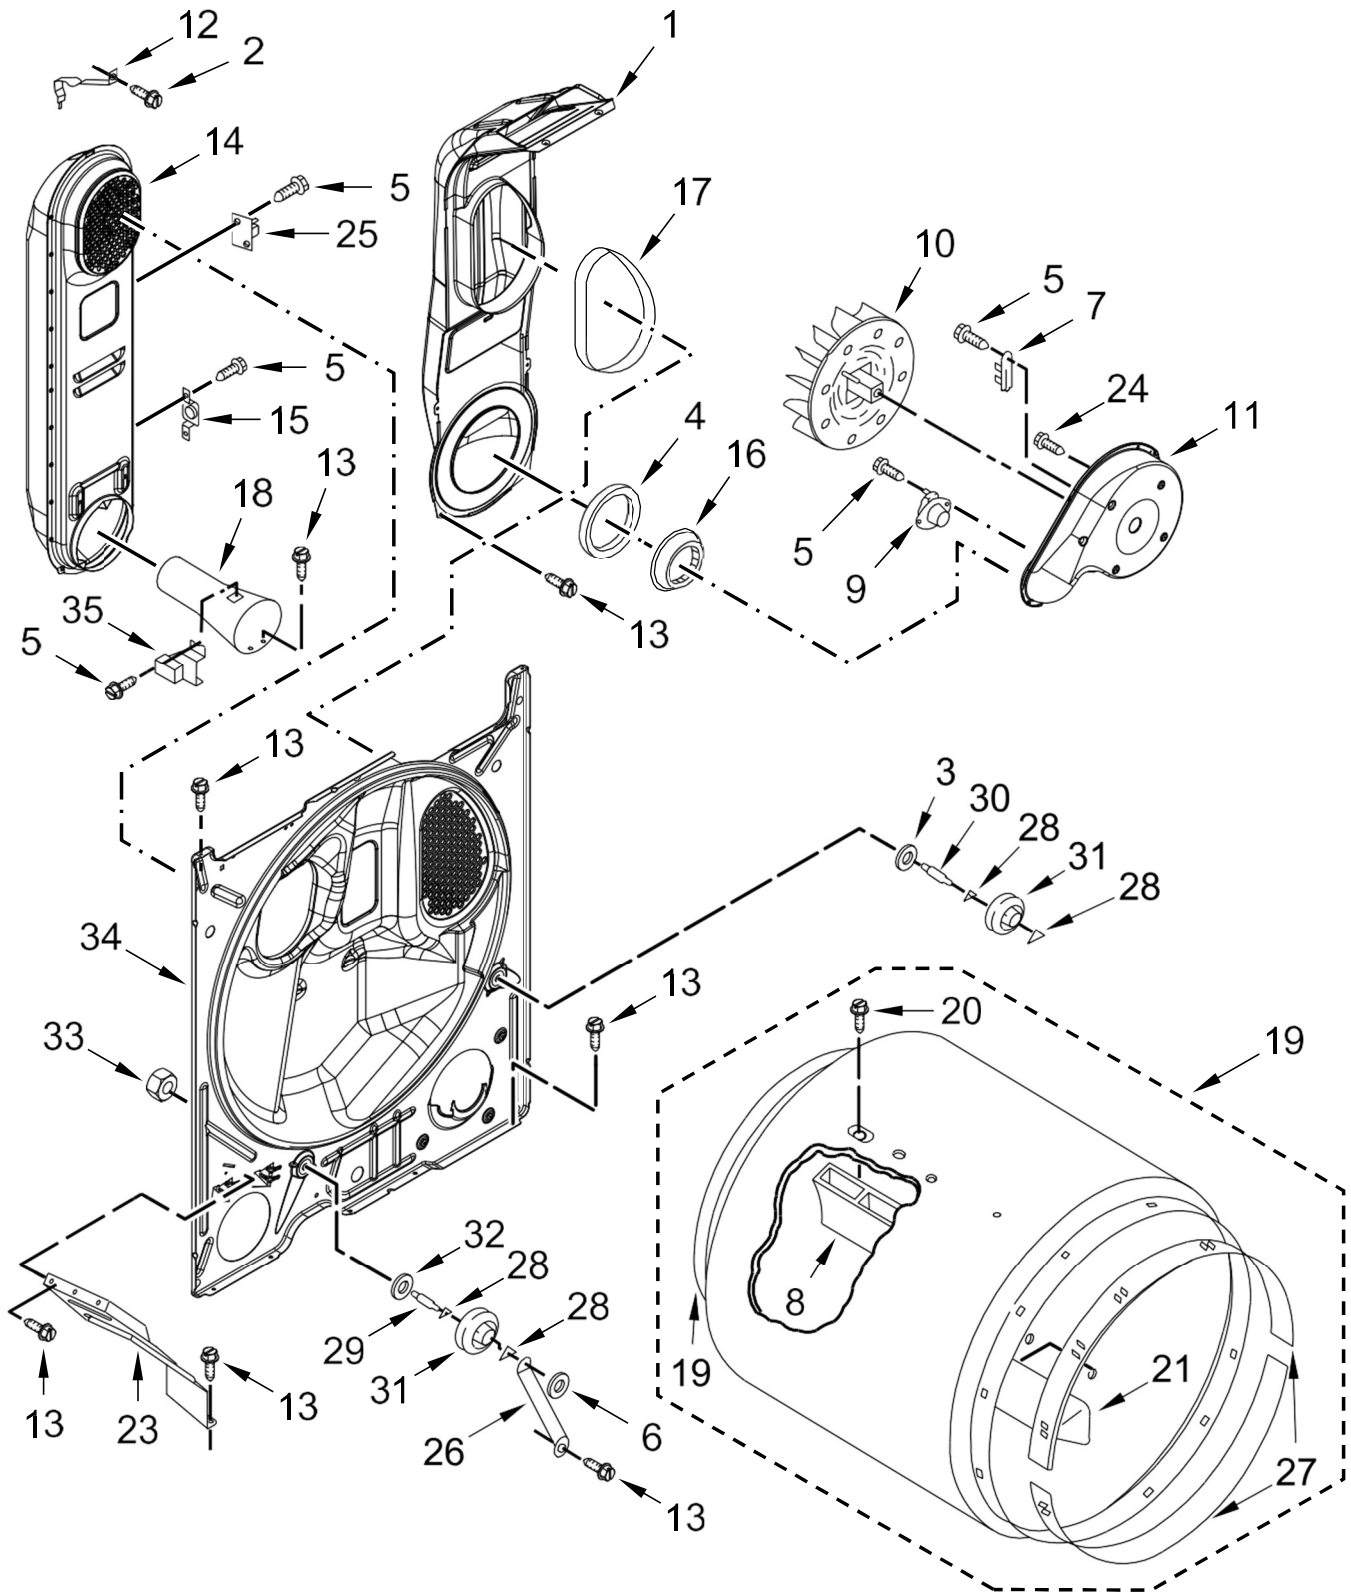

<u>Illus.</u> <u>No.</u>	<u>Part No.</u>	<u>Description</u>	<u>Illus.</u> <u>No.</u>	<u>Part No.</u>	<u>Description</u>	<u>Illus.</u> <u>No.</u>	<u>Part No.</u>	<u>Description</u>
1	W10798023	Assembly, Lint Chute Ducto para Pelusa	14	8530285	Box, Heater (96C) Caja Calefactora	25	W11050897	Kit, Thermal Cut-Off (Includes Thermostat)
2	489463	Screw Tornillo	15	W10754607	Thermostat, High Limit SPST (180F)			Kit de Corte Termico
3	3388703	Washer Arandela			Termostato, Limite Alto SPST	26	W11032820	Bracket, Support Soporte
4	347139	Seal, Lint Chute Sello Plastico, Ducto para Pelusa	16	W10389567	Shield, Exhaust Protector de Escape	27	692526	Bearing, Ring Anillo de Rodamiento
5	90767	Screw Tornillo	17	339956	Seal Sello	28	W10512946	Washer, Tri Ring Arandela, Triangular
6	90296	Nut, Push On Tuerca de Empuje	18	8066049	Funnel, Burner Embudo para Quemador	29	W10359270	Shaft, Drum Roller - Left Hand Thread
7	3392519	Fuse, Thermal (91C) Fusible Termico	19	W10757750	Assembly, Drum (Complete)	30	W10359269	Shaft, Drum Roller - Right Hand Thread
8	692490	Baffle, Drum (Long) Deflector del Tambor (Largo)	20	W10856781	Ensamble Tambor Seal, Rear Drum Sello Posterior del Tambor			Rodillo de Tambor, Eje Izquierdo
9	3387134	Thermostat Termostato	21	3403636	Baffle, Drum (Short) Deflector del Tambor (Corto)	31	3397590	Roller, Support Soporte del Rodillo
10	694089	Wheel, Blower Soplador de Rueda	22	W10219342	Screw Tornillo	32	348197	Washer Arandela
11	8577230	Housing, Blower Cubierta del Soplador	23	3406022	Bracket, Bulkhead Chute Soporte de Canasta	33	W10298789	Nut, Hex Tuerca Hexagonal
12	3398161	Clip, Heater Box Sujetador de la Caja Calefactora	24	3390647	Screw Tornillo	34	W10714466	Bulkhead Soporte de Tambor
13	343641	Screw Tornillo				35	338906	Sensor, Radiant Sensor