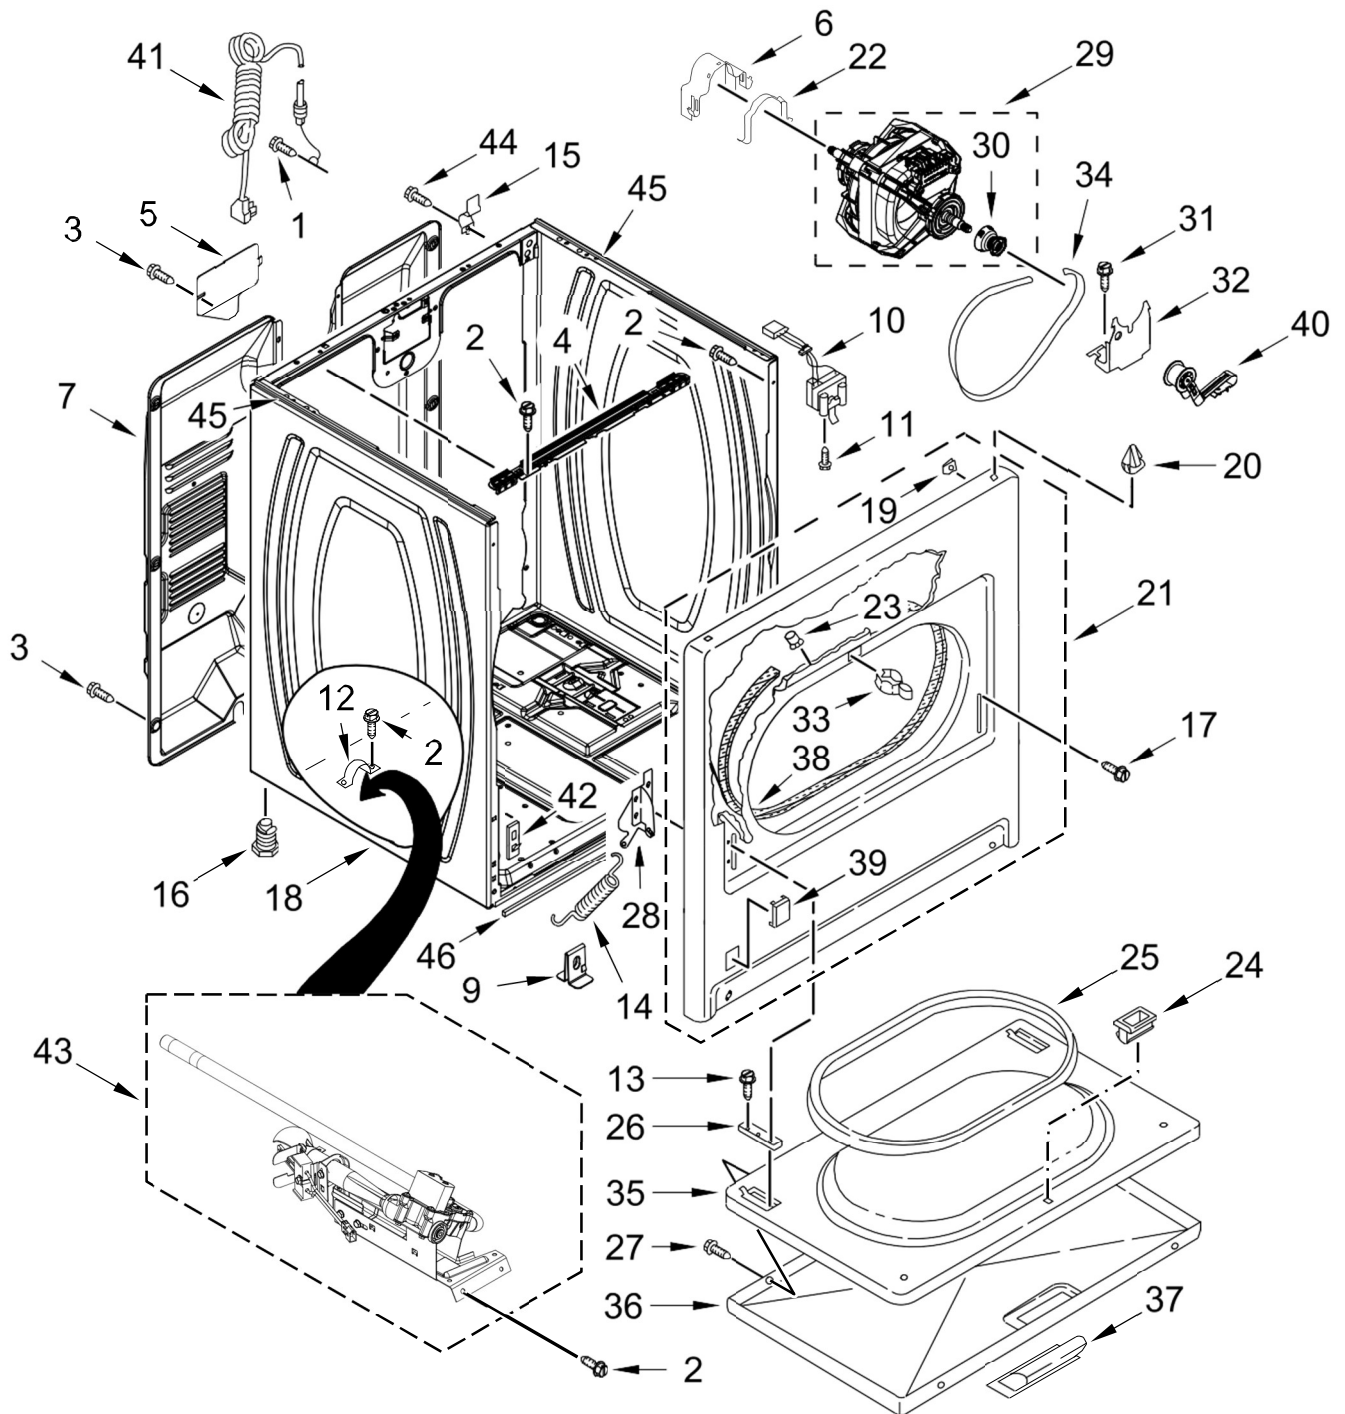

**Gas Dryer Secadora de Gas
Service Parts Catalog Explosionado de Partes**

MODELS:

7MWGD1730JQ1 (White) (Blanco)

<u>Illus.</u> <u>No.</u>	<u>Part No.</u>	<u>Description</u>	<u>Illus.</u> <u>No.</u>	<u>Part No.</u>	<u>Description</u>	<u>Illus.</u> <u>No.</u>	<u>Part No.</u>	<u>Description</u>
1		Literature Parts Literatura	5		Assembly, Timer Knob	12	W10775189	Panel, Rear Panel Trasero
	W11298250	Instruction Installation Instrucciones de Instalacion		W11291948	Chrome Ensamble Perilla de Reloj	13	693995	Screw Tornillo
	W11297958	Use & Care Guide Guia de Uso y Cuidado	6	8312709	Clip, Console Sujetador, Consola	14	W10613389	Top White Panel Superior
	W10876312	Wiring Diagram Diagrama Electrico	7	W10446920	Switch, Push to Start Interruptor de Encendido	15	W11538108	Screen, Lint White Filtro Atrapa Pelusa
2	W11287588	White Ensamble Consola	8	W10648593	Switch, Rotary (4 POS)	16	W10662472	Collar, Lint Chute Sello, Ducto para Pelusa
3		Assembly, Control Knob			Selector de 4 Posiciones	17	688983	Screw Tornillo
	W11367370	Chrome Ensamble Perilla	9	694419	Buzzer, Mini Alarma	18	W11523108	Harness, Wiring Arnes Principal
4	688805	Clip, Spring Resorte Perilla	10	W10185981	Assembly, Timer (60 Hz.) Ensamble Reloj			
			11	3348629	Screw Tornillo			