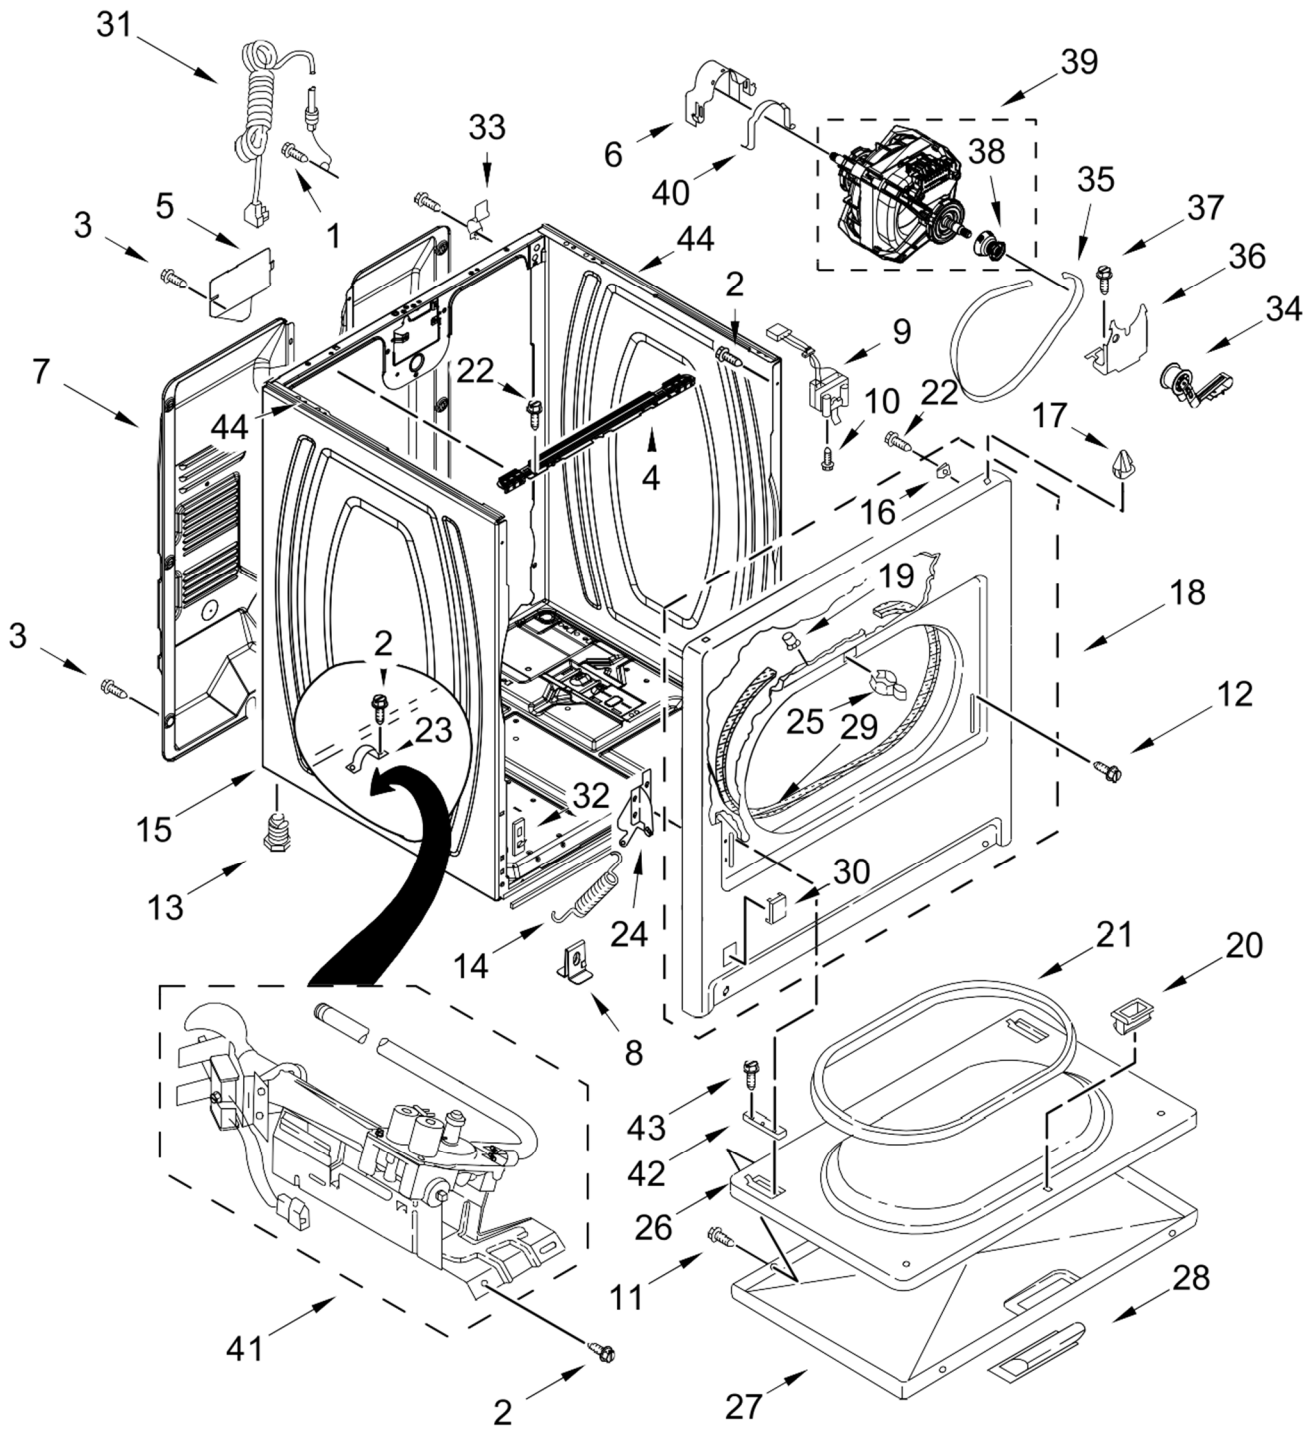

SECADORA 7MWGD1930JM0

SECADORA 7MWGD1930JM0

<u>Illus. No.</u>	<u>Part No.</u>	<u>Description</u>	<u>Illus. No.</u>	<u>Part No.</u>	<u>Description</u>	<u>Illus. No.</u>	<u>Part No.</u>	<u>Description</u>
1	W10773242	Screw Tornillo	18		Panel, Front	32	W10775448	Clip, Front Panel
2	3390631	Screw Tornillo		W10664692	White Panel Frontal			Sujetador Panel Frontal
3	693995	Screw Tornillo	19	685203	Clip, Felt Pad Sujetador de Felpa	33	W10641296	Hinge, Top Bisagra Panel Superior
4	W10841728	Seal, Spill Guard Sello de Proteccion contra Derrames	20	3389441	Assembly, Door Catch	34	691366	Idler Assembly Ensamble Polea para Banda
5	3396795	Cover, Terminal Block Cubierta Bloque de Conexiones		W10823580	Seal, Door Ensamble Sujetador de Puerta	35	W10131364	Belt, Drive Banda de Transmision
6	3404162	Clamp, Motor (With Shield) Abrazadera Motor	22	343641	Screw Tornillo	36	348780	Base, Motor Base de Motor
7	W10571724	Panel, Rear Panel Trasero	23	341029	Clamp, Pipe Sujetador para Tubo	37	3400500	Bolt Tornillo
8	W10575896	Clip, Spring Resorte Perilla	24	8066056	Hinge, Door (Right) Puerta de Bisagra (Derecha)	38	8066184	Pulley, Motor Polea de Motor
9	W10237959	Switch, Door Interruptor de Puerta		8066057	Hinge, Door (Left) Puerta de Bisagra (Izquierda)	39	W10396029	Assembly, Motor Ensamble Motor
10	697773	Screw Tornillo	25	696144	Strike, Door Pasador de Puerta	40	W10121316	Clamp, Motor Mount Abrazadera de Montaje del Motor
11	342055	Screw Tornillo	26	695737	Door, Rear Puerta Trasera	41	8318272	Burner Assembly (60 Hz) (Type 1) (White Rodgers)
12	342043	Screw Tornillo	27		Door, Outer			Ensamble Quemador
13	W10754507	Foot, Dryer Pata Niveladora		W10714515	White Puerta Exterior	42	337189	Clip, Hinge Sujetador Bisagra
14	W10041960	Spring, Door Resorte de Puerta	28		Handle, Door	43	3357011	Screw Tornillo
15		Cabinet 8530603 White Gabinete	29	W10803476	Assembly, Seal and Bearing Ensamble de Sello	44	W10316529	Seal, Foam Espuma de Sellado
16	98234	Clip, Ground Sujetador de Tornillo a Tierra	30		Plug, Front Panel			
17	8066092	Lock, Front Top Candado Frontal Superior		8564457	White Tapón, Panel Frontal			
			31	W10869141	Cord, Power Cable Tomacorriente