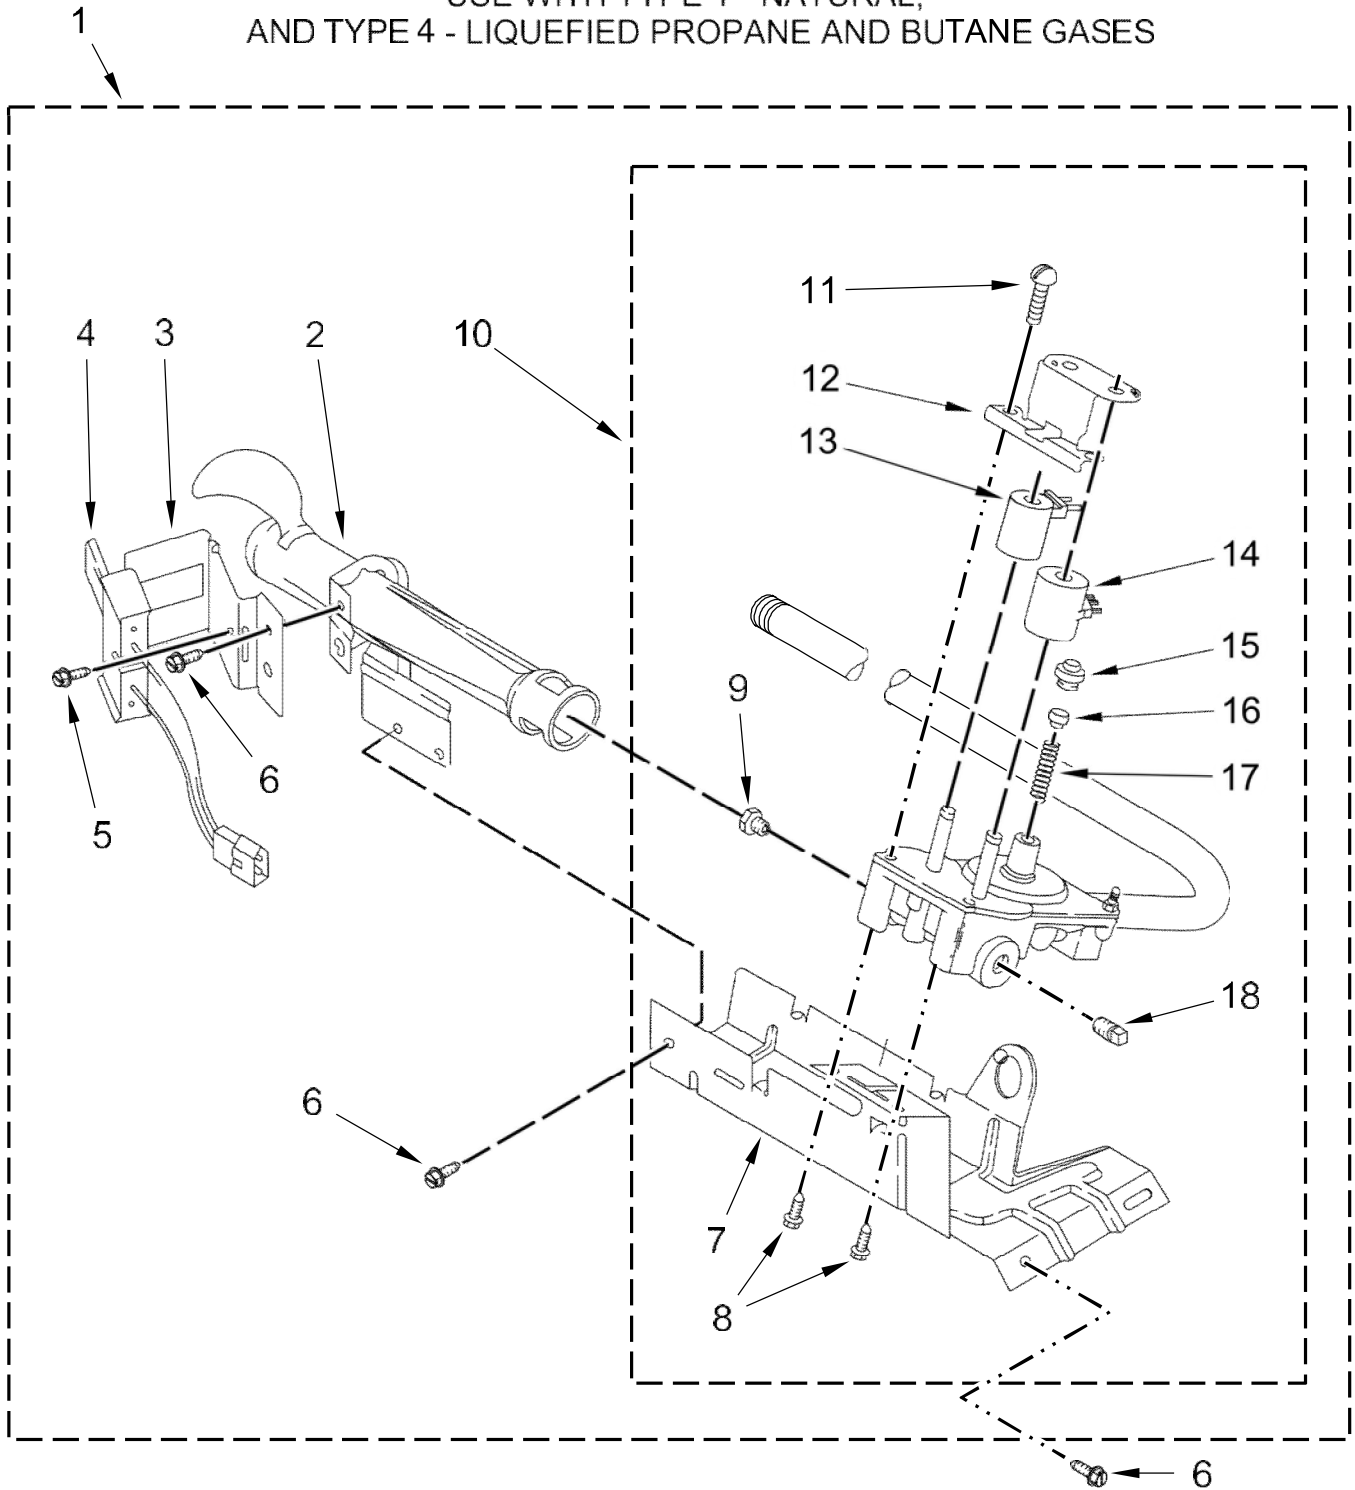

SECADORA 7MWGD1930JM0

USE WITH TYPE 1 - NATURAL,
AND TYPE 4 - LIQUEFIED PROPANE AND BUTANE GASES

SECADORA 7MWGD1930JM0

<u>Illus. No.</u>	<u>Part No.</u>	<u>Description</u>	<u>Illus. No.</u>	<u>Part No.</u>	<u>Description</u>	<u>Illus. No.</u>	<u>Part No.</u>	<u>Description</u>
1	8318272	Burner Assembly (60 Hz) (Type 1) (White Rodgers) Ensamble Quemador	10	8318277	Valve, Gas (60 Hz) Valvula de Gas	18	239822	Plug, Pipe Tapon del Tubo
2	688617	Tube, Burner Tubo del Quemador	11	694421	Screw, Coil Tornillo de la Bobina			Following Parts Not Illustrated Partes No Ilustradas
3	694298	Bracket, Ignitor Soporte del Encendedor	12	694538	Bracket, Coil Soporte de la Bobina	49572A		Conversion Kit (Type 1 and 2) to Type (4) L.P.G. Kit de Conversion (Tipo 1 y 2) LP
4	686590	Ignitor Encendedor	13	694540	Coil, 60 Hz. (2 Terminal) (Main) Bobina, 60 Hz (2 Terminales) (Principal)			
5	W10366705	Screw Tornillo	14	694539	Coil, 60 Hz (Split) (3 Terminal) (Pilot Position) Bobina, 60 Hz (Separado) (3 Terminales) (Posicion Piloto)			
6	343641	Screw Tornillo	15	694424	Leak, Limiter Limitador de fugas			
7	693986	Base, Burner Base del Quemador	16	694423	Screw, Regulator Adjustment Tornillo de ajuste del regulador			
8	3387057	Screw Tornillo	17	694422	Spring, Regulator Resorte del regulador			
9		Orifice, Burner Esprea del Quemador						
	234826	Type 1 (Natural) Tipo 1 (Natural)						
	229742	Type 4 (Butane) Tipo 4 (Butano)						
	234868	Type 4 (Propane) Tipo 4 (Propano)