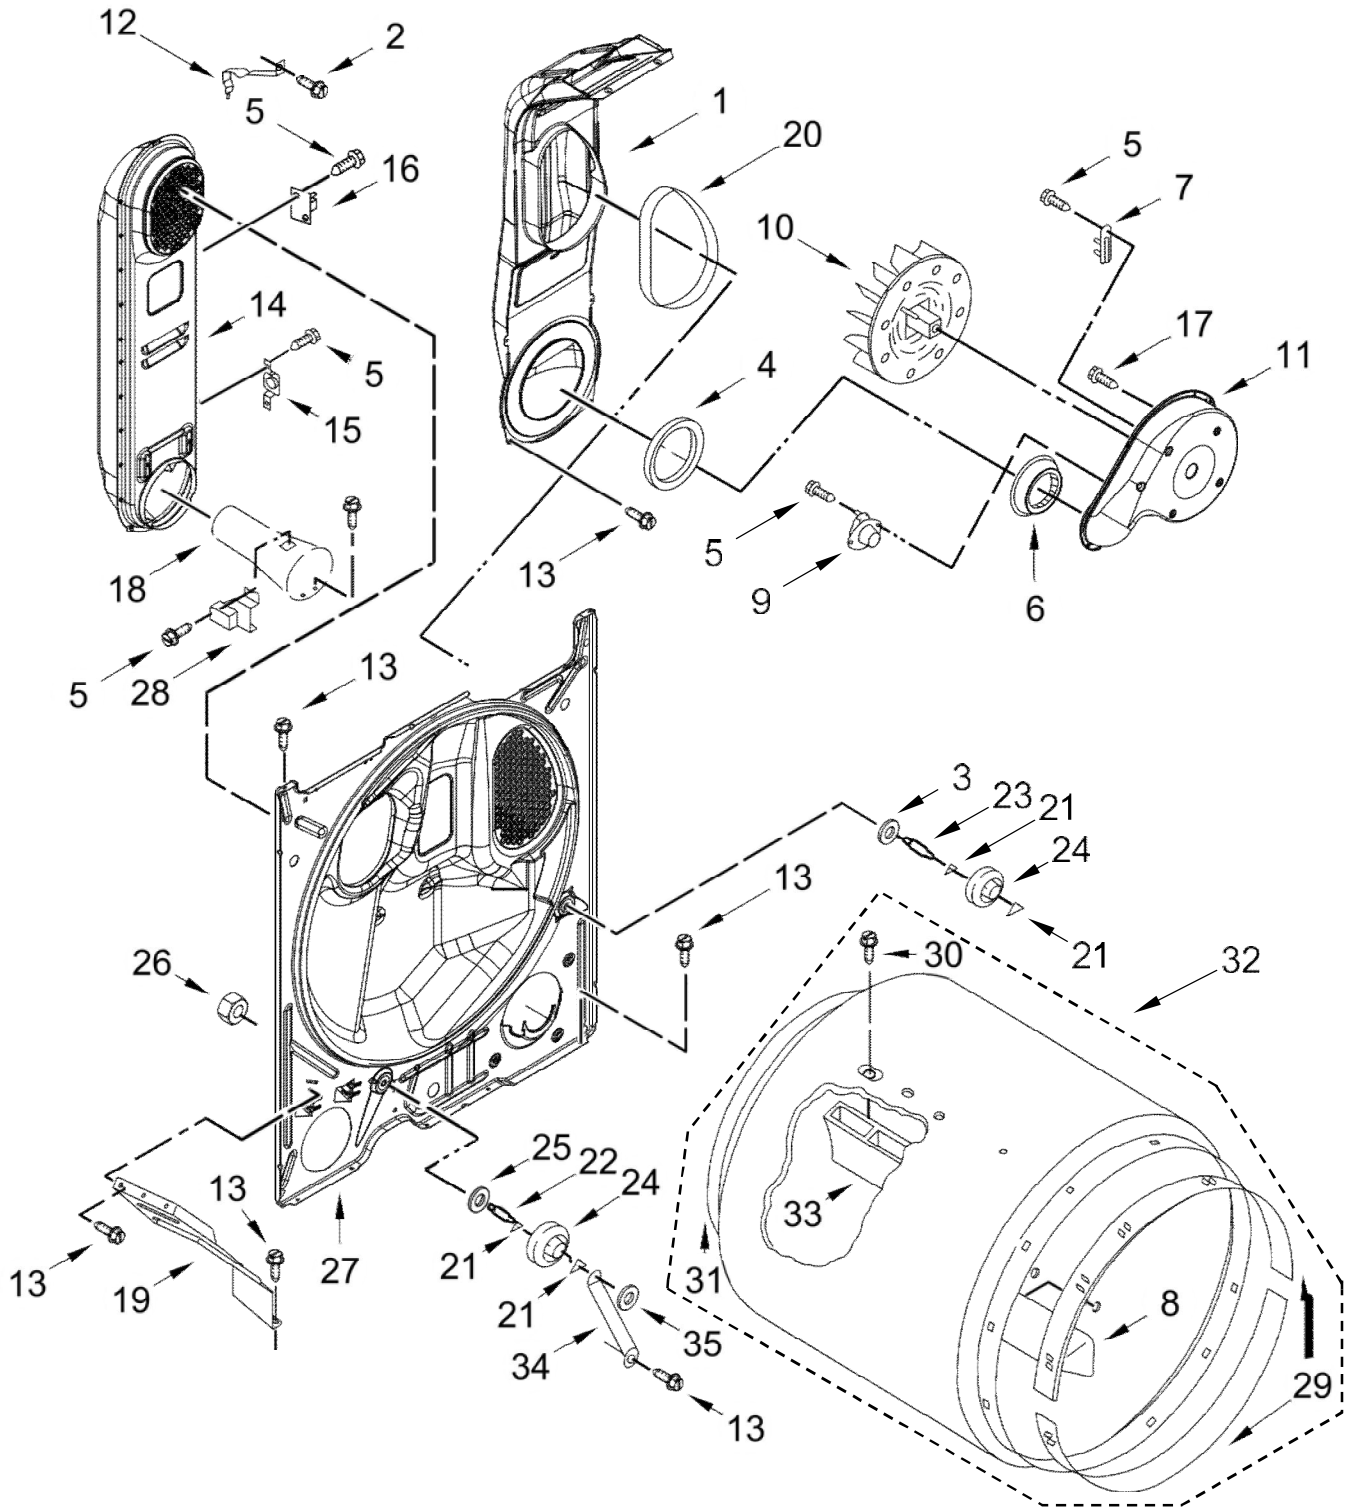

SECADORA 7MWGD1930JM0

SECADORA 7MWGD1930JM0

<u>Illus. No.</u>	<u>Part No.</u>	<u>Description</u>
1	W10798023	Assembly, Lint Chute Ducto para Pelusa
2	489463	Screw Tornillo
3	3388703	Washer Arandela
4	347139	Seal, Lint Chute Sello Plastico, Ducto para Pelusa
5	90767	Screw Tornillo
6	W10389567	Shield, Exhaust Protector de Escape
7	3392519	Fuse, Thermal (91C) Fusible Termico
8	3403636	Baffle, Drum (Short) Deflector del Tambor (Corto)
9	3387134	Thermostat Termostato
10	694089	Wheel, Blower Soplador de Rueda
11	8577230	Housing, Blower Cubierta del Soplador
12	3398161	Clip, Heater Box Sujetador de la Caja Calefactora
13	3390631	Screw Tornillo
14	8530285	Box, Heater (96C) Caja Calefactora

<u>Illus. No.</u>	<u>Part No.</u>	<u>Description</u>
15	W10754607	Thermostat, High Limit SPST (180F) Termostato, Limite Alto SPST
16	W11050897	Kit, Thermal Cut-Off (Includes Thermostat) Kit de Corte Termico
17	3390647	Screw Tornillo
18	8066049	Funnel, Burner Embudo para Quemador
19	3406022	Bracket, Bulkhead Chute Soporte de Canasta
20	339956	Seal Sello
21	W10512946	Washer, Tri Ring Arandela, Triangular
22	W10359270	Shaft, Drum Roller - Left Hand Thread Rodillo de Tambor, Eje Izquierdo
23	W10359269	Shaft, Drum Roller - Right Hand Thread Rodillo de Tambor, Eje Derecho
24	W10756057	Roller, Support Soporte del Rodillo
25	348197	Washer Arandela

<u>Illus. No.</u>	<u>Part No.</u>	<u>Description</u>
26	W10298789	Nut, Hex Tuerca Hexagonal
27	W10714466	Bulkhead Soporte de Tambor
28	338906	Sensor, Radiant Sensor
29	692526	Bearing, Ring Anillo de Rodamiento
30	W10219342	Screw Tornillo
31	W10856781	Seal, Rear Drum Sello Posterior del Tambor
32	W10757750	Assembly, Drum (Complete) Ensamble Tambor
33	692490	Baffle, Drum (Long) Deflector del Tambor (Largo)
34	W11032820	Bracket, Support Soporte
35	90296	Nut, Push On Tuerca de Empuje