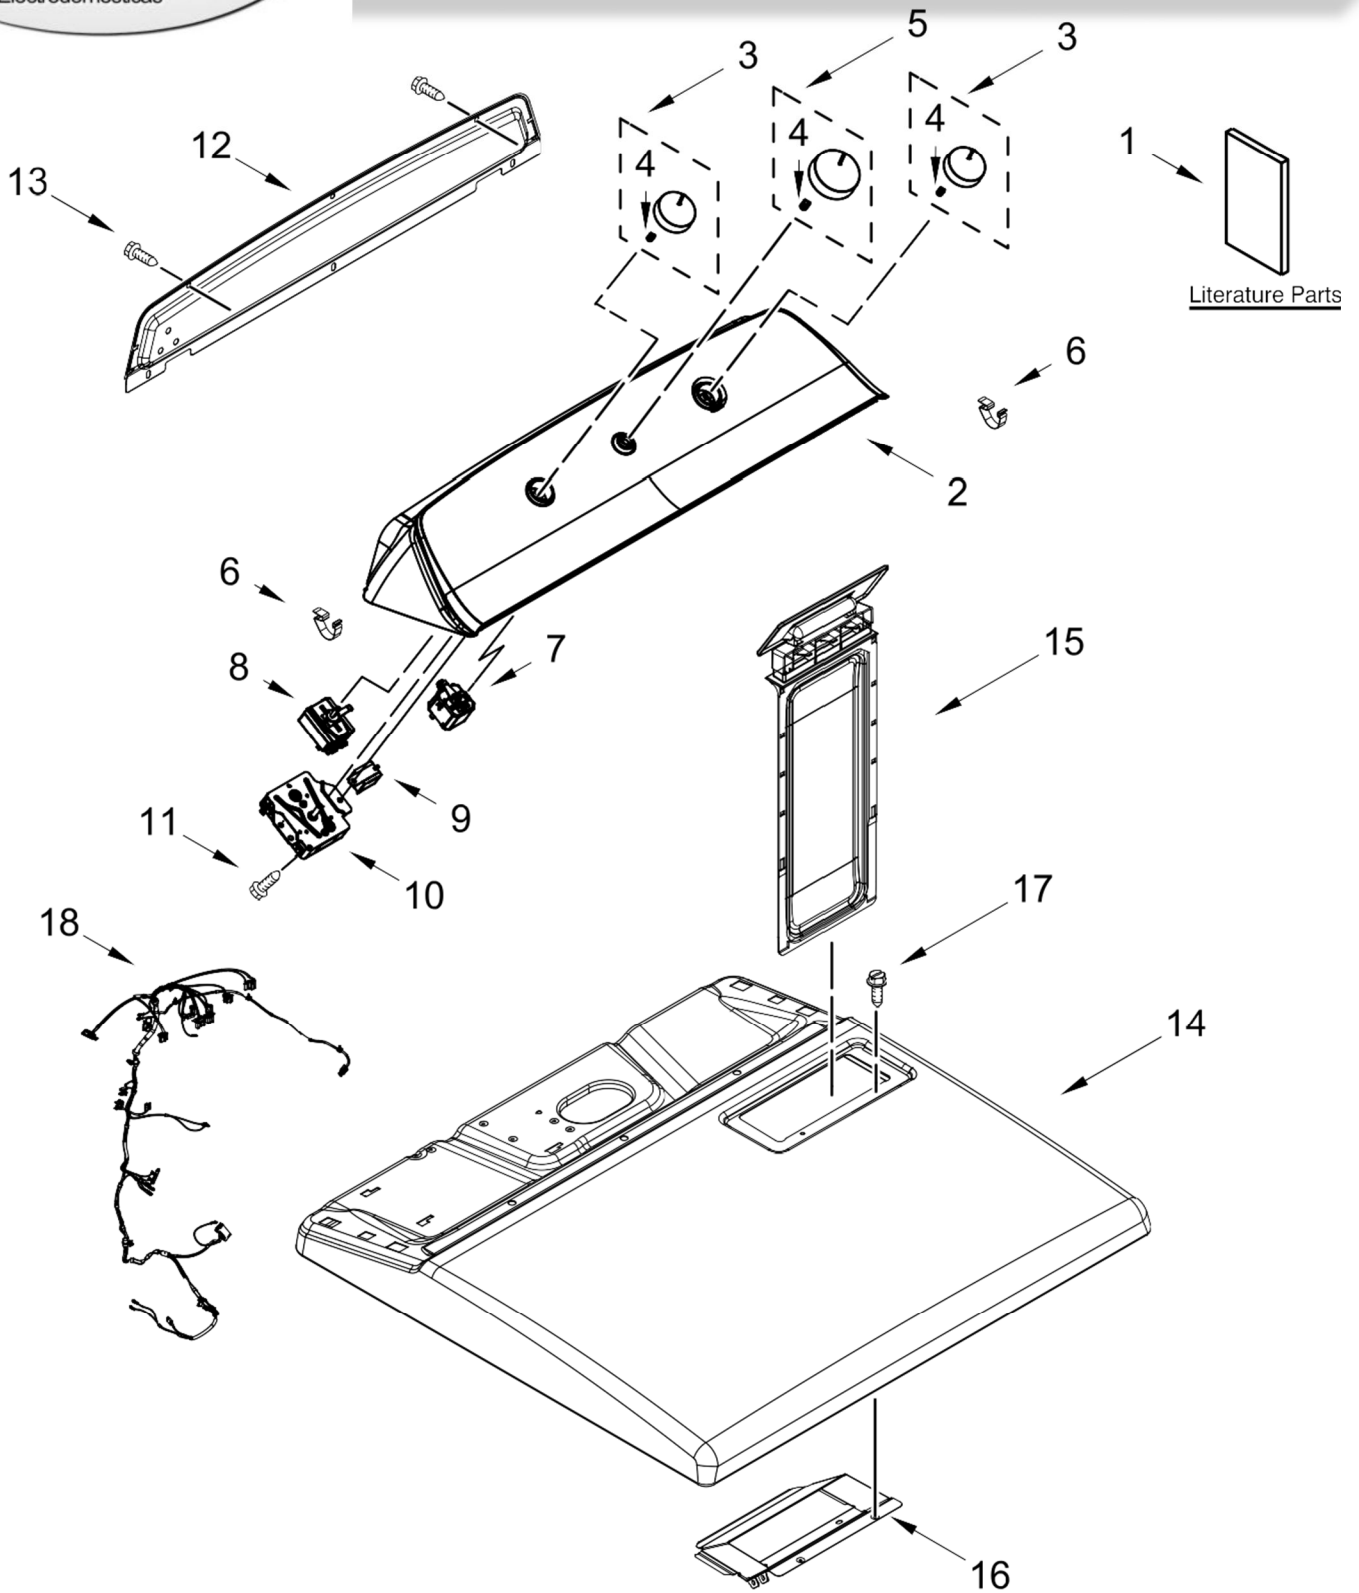

**Gas Dryer - Secadora de Gas
Service Parts Catalog . Explosionado de Partes**

MODELS:

7MWGD1930JM0 (White) (Blanco)

SECADORA 7MWGD1930JM0

SECADORA 7MWGD1930JM0

<u>Illus. No.</u>	<u>Part No.</u>	<u>Description</u>	<u>Illus. No.</u>	<u>Part No.</u>	<u>Description</u>	<u>Illus. No.</u>	<u>Part No.</u>	<u>Description</u>
1		Literature Parts	5		Assembly, Timer Knob	12	W10775189	Panel, Rear
		Literatura						Panel Trasero
	W11298250	Instruction Installation		W11291948	Chrome	13	693995	Screw
		Instrucciones de Instalacion			Ensamble Perilla de Reloj			Tornillo
	W11297958	Use & Care Guide	6	8312709	Clip, Console		W10773242	Screw
		Guia de Uso y Cuidado			Sujetador, Consola	14		Tornillo
	W10876312	Wiring Diagram	7	W10446920	Switch, Push to Start		W10613389	White
		Diagrama Electrico			Interruptor de Encendido	15		Panel Superior
2		Assembly, Console	8	W10648593	Switch, Rotary (4 POS)		W10717211	White
	W11244254	Chrome			Selector de 4 Posiciones	16	W10662472	Collar, Lint Chute
		Ensamble Consola						Sello, Ducto para Pelusa
3		Assembly, Control Knob	9	694419	Buzzer, Mini			
	W11367370	Chrome	10	W10185981	Alarma	17	688983	Screw
		Ensamble Perilla			Assembly, Timer (60 Hz.)			Tornillo
4	688805	Clip, Spring			Ensamble Reloj	18	W11248246	Harness, Wiring
		Resorte Perilla	11	3348629	Screw			Arnes Principal
					Tornillo			