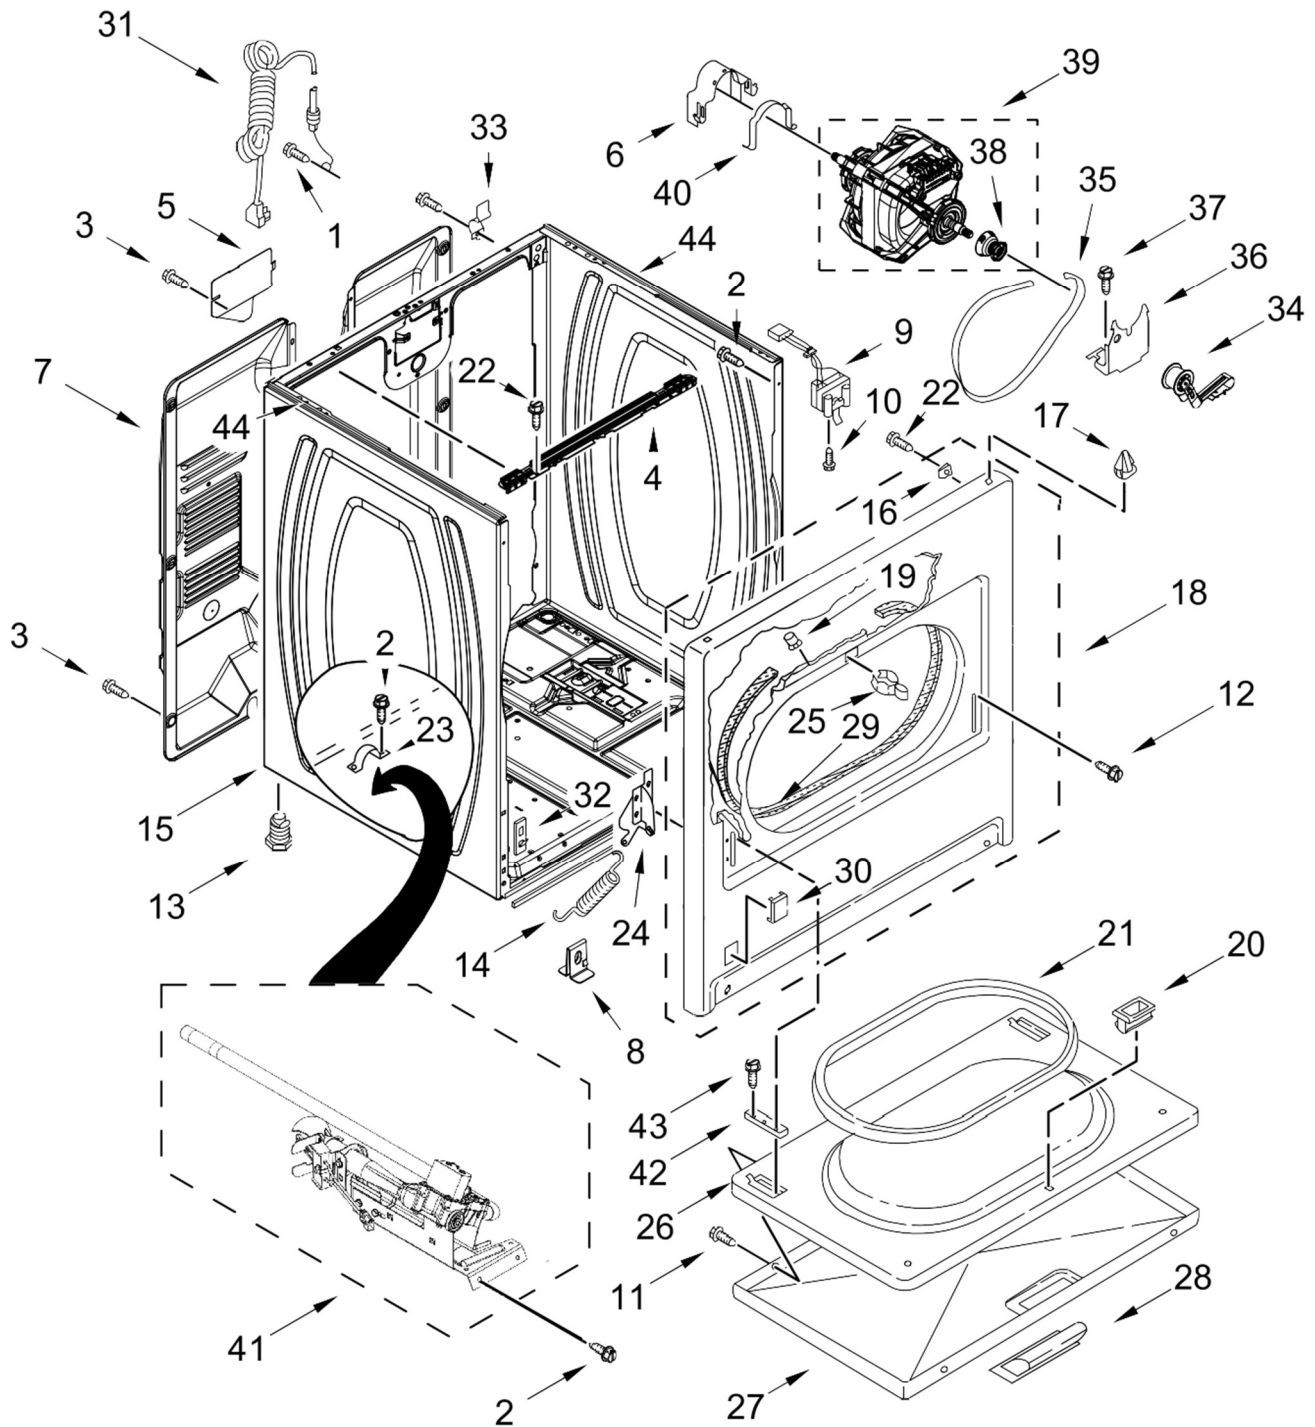

**Gas Dryer - Secadora de Gas  
Service Parts Catalog . Explosionado de Partes**

**MODELS:**

7MWGD1930JM1 (White) (Blanco)

<u>Illus. No.</u>	<u>Part No.</u>	<u>Description</u>	<u>Illus. No.</u>	<u>Part No.</u>	<u>Description</u>	<u>Illus. No.</u>	<u>Part No.</u>	<u>Description</u>
1		Literature Parts Literatura	5		Assembly, Timer Knob	11	3348629	Screw Tornillo
	W11298250	Instruction Installation Instrucciones de Instalacion		W11291948	Chrome Ensamble Perilla de Reloj	12	W10775189	Panel, Rear Panel Trasero
	W11297958	Use & Care Guide Guia de Uso y Cuidado	6	8312709	Clip, Console Sujetador, Consola	13	693995	Screw Tornillo
	W10876312	Wiring Diagram Diagrama Electrico	7	W10446920	Switch, Push to Start Interruptor de Encendido	14	W10613389	White Panel Superior
2	Assembly, Console Chrome	W11244254	8	W10648593	Switch, Rotary (4 POS) Selector de 4 Posiciones	15	W11538108	White Lint Screen
3	Assembly, Control Knob Chrome	W11367370	9	694419	Buzzer, Mini Alarma	16	W10662472	Collar, Lint Chute Sello, Ducto para Pelusa
4	688805	Clip, Spring Resorte Perilla	10	W10185981	Assembly, Timer (60 Hz.) Ensamble Reloj	17	688983	Screw Tornillo
						18	W11523108	Harness, Wiring Arnes Principal