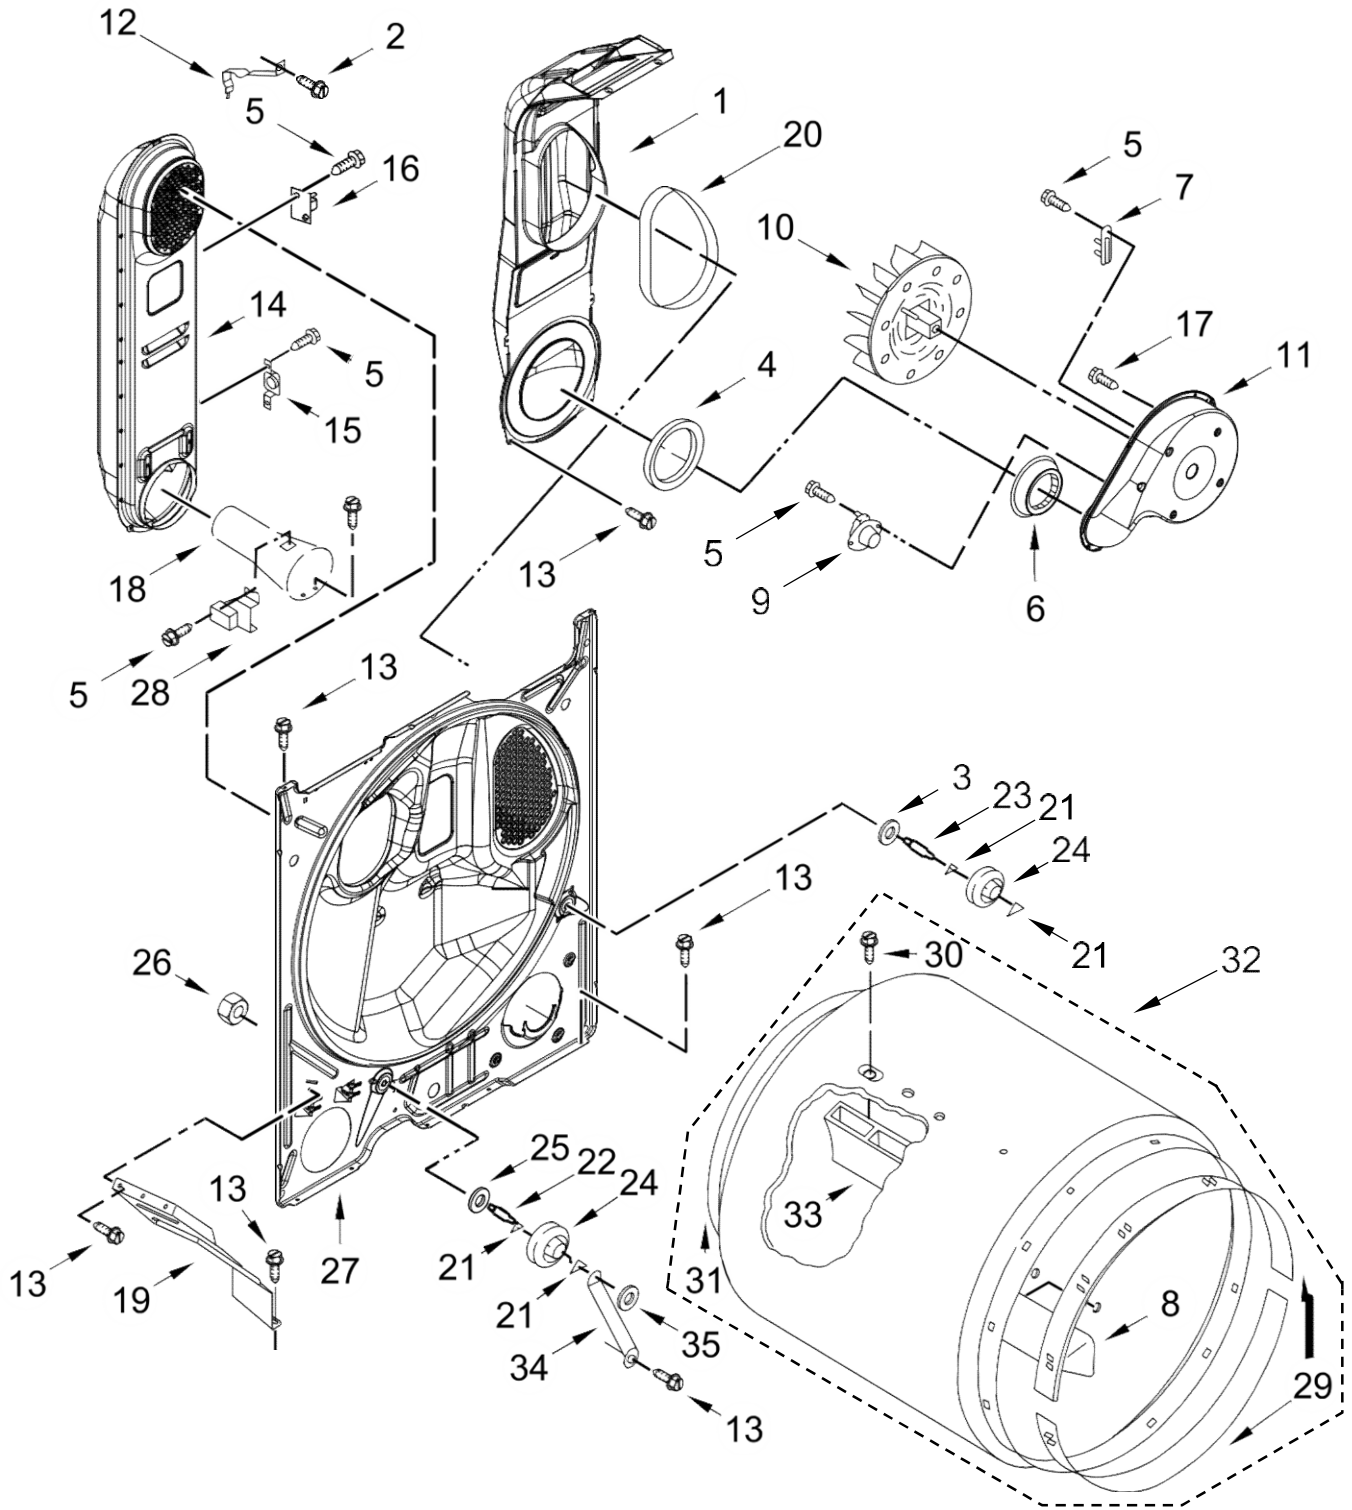

<u>Illus.</u> <u>No.</u>	<u>Part No.</u>	<u>Description</u>	<u>Illus.</u> <u>No.</u>	<u>Part No.</u>	<u>Description</u>	<u>Illus.</u> <u>No.</u>	<u>Part No.</u>	<u>Description</u>
1	W10798023	Assembly, Lint Chute Ducto para Pelusa	15	W10754607	Thermostat, High Limit SPST (180F) Termostato, Limite Alto SPST	26	W10298789	Nut, Hex Tuerca Hexagonal
2	489463	Screw Tornillo	16	W11050897	Kit, Thermal Cut-Off (Includes Thermostat) Kit de Corte Termico	27	W10714466	Bulkhead Soporte de Tambor
3	3388703	Washer Arandela	17	3390647	Screw Tornillo	28	338906	Sensor, Radiant Sensor
4	347139	Seal, Lint Chute Sello Plastico, Ducto para Pelusa	18	8066049	Funnel, Burner Embudo para Quemador	29	692526	Bearing, Ring Anillo de Rodamiento
5	90767	Screw Tornillo	19	3406022	Bracket, Bulkhead Chute Soporte de Canasta	30	W10219342	Screw Tornillo
6	W10389567	Shield, Exhaust Protector de Escape	20	339956	Seal Sello	31	W10856781	Seal, Rear Drum Sello Posterior del Tambor
7	3392519	Fuse, Thermal (91C) Fusible Termico	21	W10512946	Washer, Tri Ring Arandela, Triangular	32	W10757750	Assembly, Drum (Complete) Ensamble Tambor
8	3403636	Baffle, Drum (Short) Deflector del Tambor (Corto)	22	W10359270	Shaft, Drum Roller - Left Hand Thread Rodillo de Tambor, Eje Izquierdo	33	692490	Baffle, Drum (Long) Deflector del Tambor (Largo)
9	3387134	Thermostat Termostato	23	W10359269	Shaft, Drum Roller - Right Hand Thread Rodillo de Tambor, Eje Derecho	34	W11032820	Bracket, Support Soporte
10	694089	Wheel, Blower Soplador de Rueda	24	3397590	Roller, Support Soporte del Rodillo	35	90296	Nut, Push On Tuerca de Empuje
11	8577230	Housing, Blower Cubierta del Soplador	25	348197	Washer Arandela			
12	3398161	Clip, Heater Box Sujetador de la Caja Calefactora						
13	3390631	Screw Tornillo						
14	8530285	Box, Heater (96C) Caja Calefactora