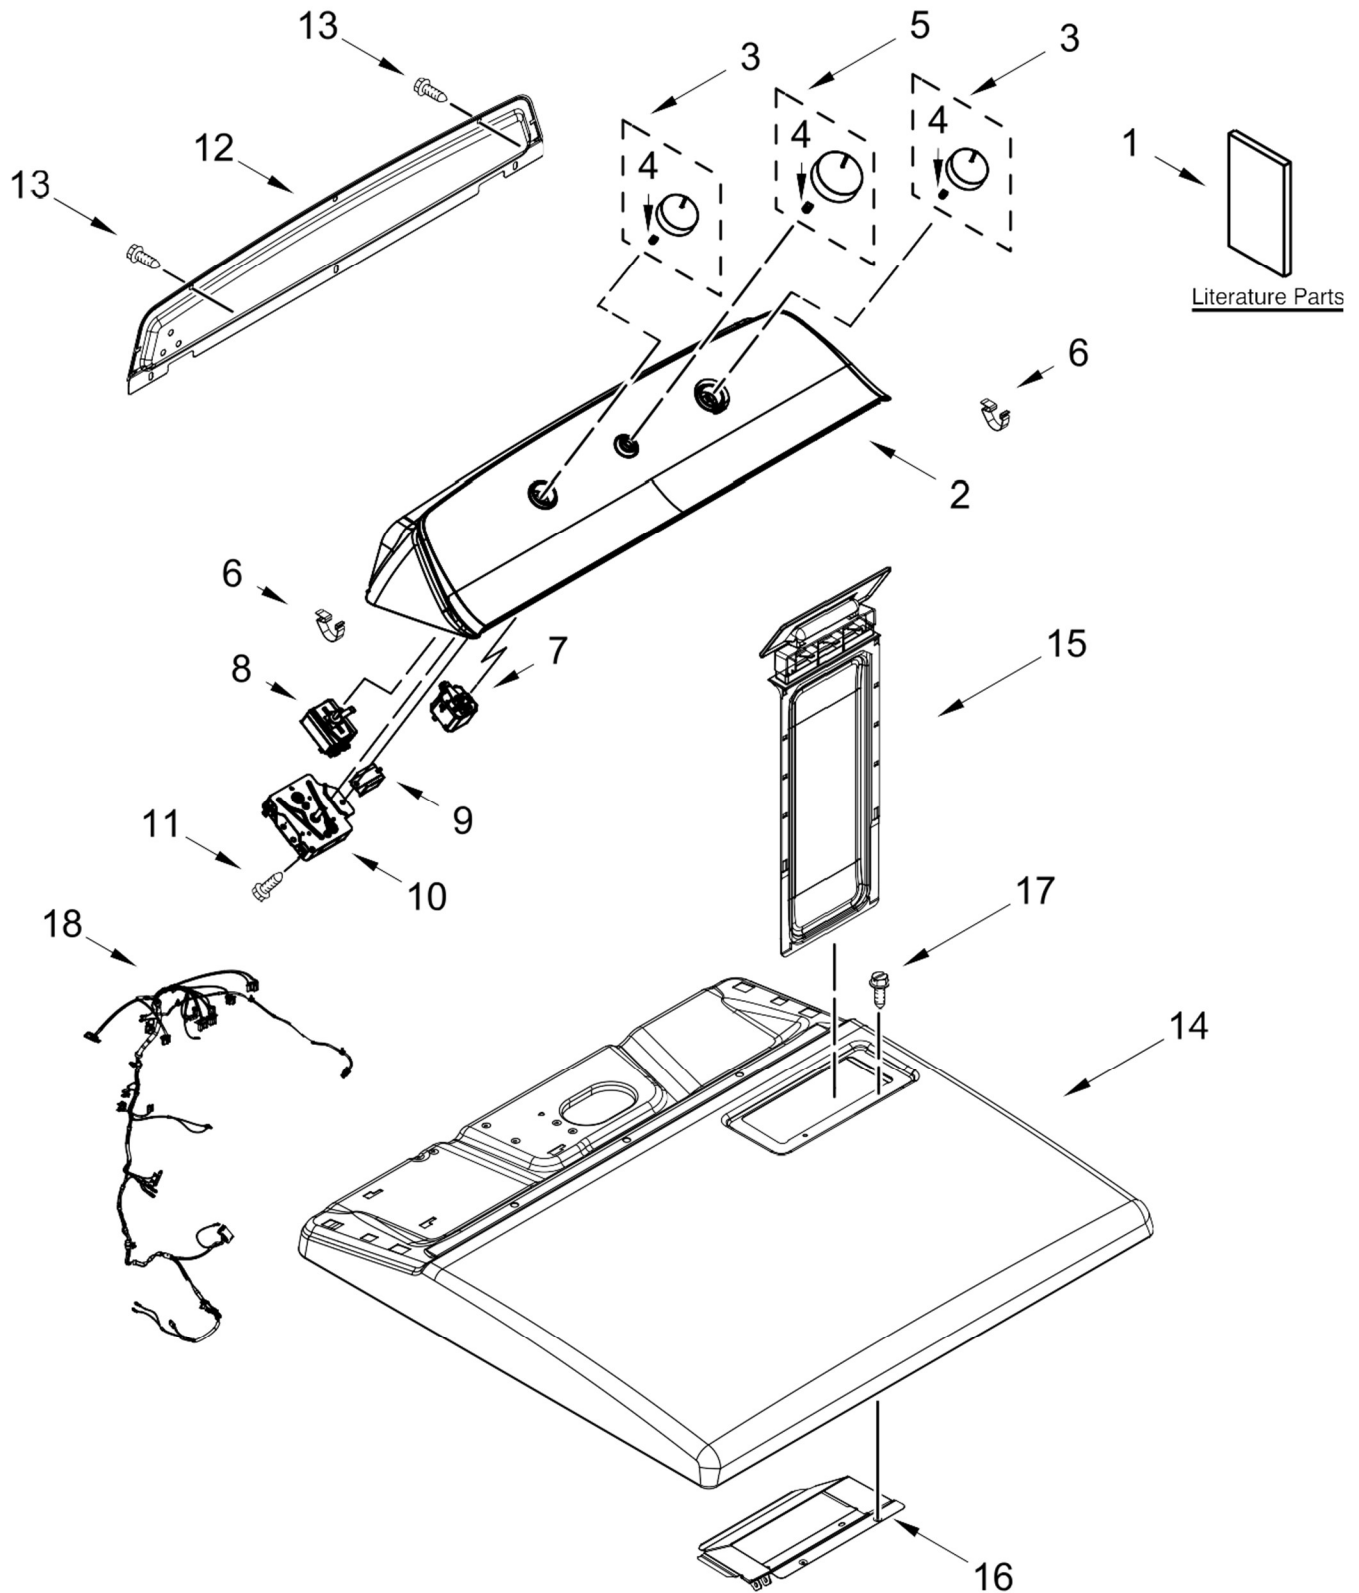

**Gas Dryer - Secadora de Gas  
Service Parts Catalog . Explosionado de Partes**

**MODELS:**

7MWGD1930JM1 (White) (Blanco)

<u>Illus. No.</u>	<u>Part No.</u>	<u>Description</u>	<u>Illus. No.</u>	<u>Part No.</u>	<u>Description</u>	<u>Illus. No.</u>	<u>Part No.</u>	<u>Description</u>
1		Literature Parts Literatura	5		Assembly, Timer Knob	11	3348629	Screw Tornillo
	W11298250	Instruction Installation Instrucciones de Instalacion		W11291948	Chrome Ensamble Perilla de Reloj	12	W10775189	Panel, Rear Panel Trasero
	W11297958	Use & Care Guide Guia de Uso y Cuidado	6	8312709	Clip, Console Sujetador, Consola	13	693995	Screw Tornillo
	W10876312	Wiring Diagram Diagrama Electrico	7	W10446920	Switch, Push to Start Interruptor de Encendido	14	W10613389	White Panel Superior
2	Assembly, Console Chrome	W11244254	8	W10648593	Switch, Rotary (4 POS) Selector de 4 Posiciones	15	W11538108	White Lint Screen
3	Assembly, Control Knob Chrome	W11367370	9	694419	Buzzer, Mini Alarma	16	W10662472	Collar, Lint Chute Sello, Ducto para Pelusa
4	688805	Clip, Spring Resorte Perilla	10	W10185981	Assembly, Timer (60 Hz.) Ensamble Reloj	17	688983	Screw Tornillo
						18	W11523108	Harness, Wiring Arnes Principal