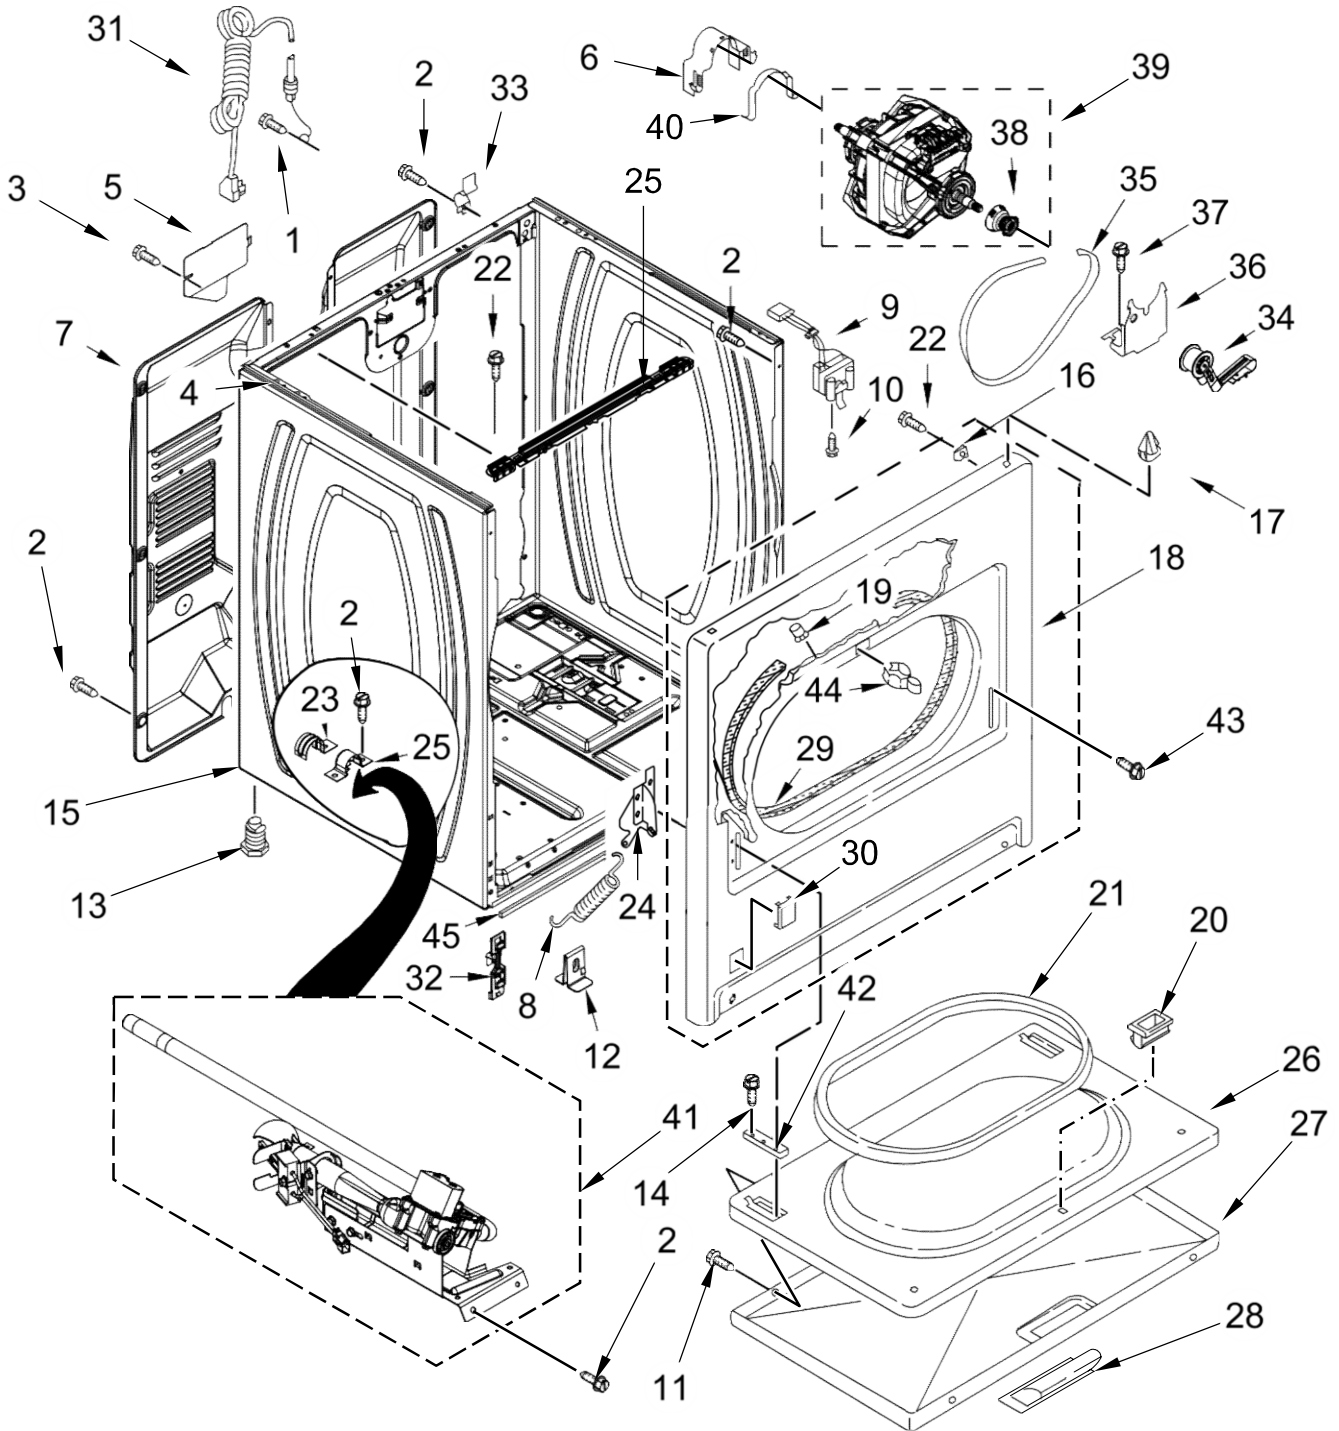

SECADORA 7MWGD2040JM0

SECADORA 7MWGD2040JM0

<u>Illus. No.</u>	<u>Part No.</u>	<u>Description</u>	<u>Illus. No.</u>	<u>Part No.</u>	<u>Description</u>	<u>Illus. No.</u>	<u>Part No.</u>	<u>Description</u>
1	W10773242	Screw Tornillo	18		Panel, Front	32	W10775448	Clip, Front Panel
2	3390631	Screw Tornillo		W10664692	White Panel Frontal			Sujetador Panel Frontal
3	693995	Screw Tornillo	19	685203	Clip, Felt Pad Sujetador de Felpa	33	W10641296	Hinge, Top Bisagra Panel Superior
4	W10316529	Seal, Foam Espuma de Sellado	20	3389441	Assembly, Door Catch Ensamble Sujetador de Puerta	34	691366	Idler Assembly Ensamble Polea para Banda
5	3396795	Cover, Terminal Block Cubierta Bloque de Conexiones	21	W10823580	Seal, Door Sello de Puerta	35	W10131364	Belt, Drive Banda de Transmision
6	3404162	Clamp, Motor (With Shield) Sujetador de Motor (Con protector)	22	343641	Screw Tornillo	36	348780	Base, Motor Base de Motor
7	W10571724	Panel, Rear Panel Trasero	23	341029	Clamp, Pipe Sujetador para Tubo	37	3400500	Bolt Tornillo
8	W10041960	Spring, Door Resorte de Puerta	24	8066056	Hinge, Door (Right) Puerta de Bisagra (Derecha)	38	8066184	Pulley, Motor Polea de Motor
9	W10569603	Switch, Door Interruptor de Puerta		8066057	Hinge, Door (Left) Puerta de Bisagra (Izquierda)	39	W10396029	Assembly, Motor Ensamble Motor
10	697773	Screw Tornillo	25	W10641295	Bracket, Rear Soporte, Trasero	40	W10121316	Clamp, Motor Mount Abrazadera de Montaje del Motor
11	342055	Screw Tornillo	26	695737	Door, Rear Puerta Trasera	41	8318272	Burner Assembly (60 Hz) (Type 1) (White Rodgers)
12	W10575896	Clip, Spring Resorte Perilla	27		Door, Outer White			Ensamble Quemador
13	W10754507	Foot, Dryer Pata Niveladora		W10714515	Puerta Exterior	42	337189	Clip, Hinge Sujetador Bisagra
14	3357011	Screw Tornillo	28		Handle, Door White	43	342043	Screw Tornillo
15	8530603	Cabinet White Gabinete	29	W10803476	Assembly, Seal and Bearing Ensamble de Sello	44	696144	Strike, Door Pasador de Puerta
16	98234	Clip, Ground Sujetador de Tornillo a Tierra	30		Plug, Hinge Hole White	45	W10841728	Seal, Spill Guard Sello de Proteccion contra Derrames
17	8066092	Lock, Front Top Candado Frontal Superior	31	W10869141	Cord, Power Cable Tomacorriente