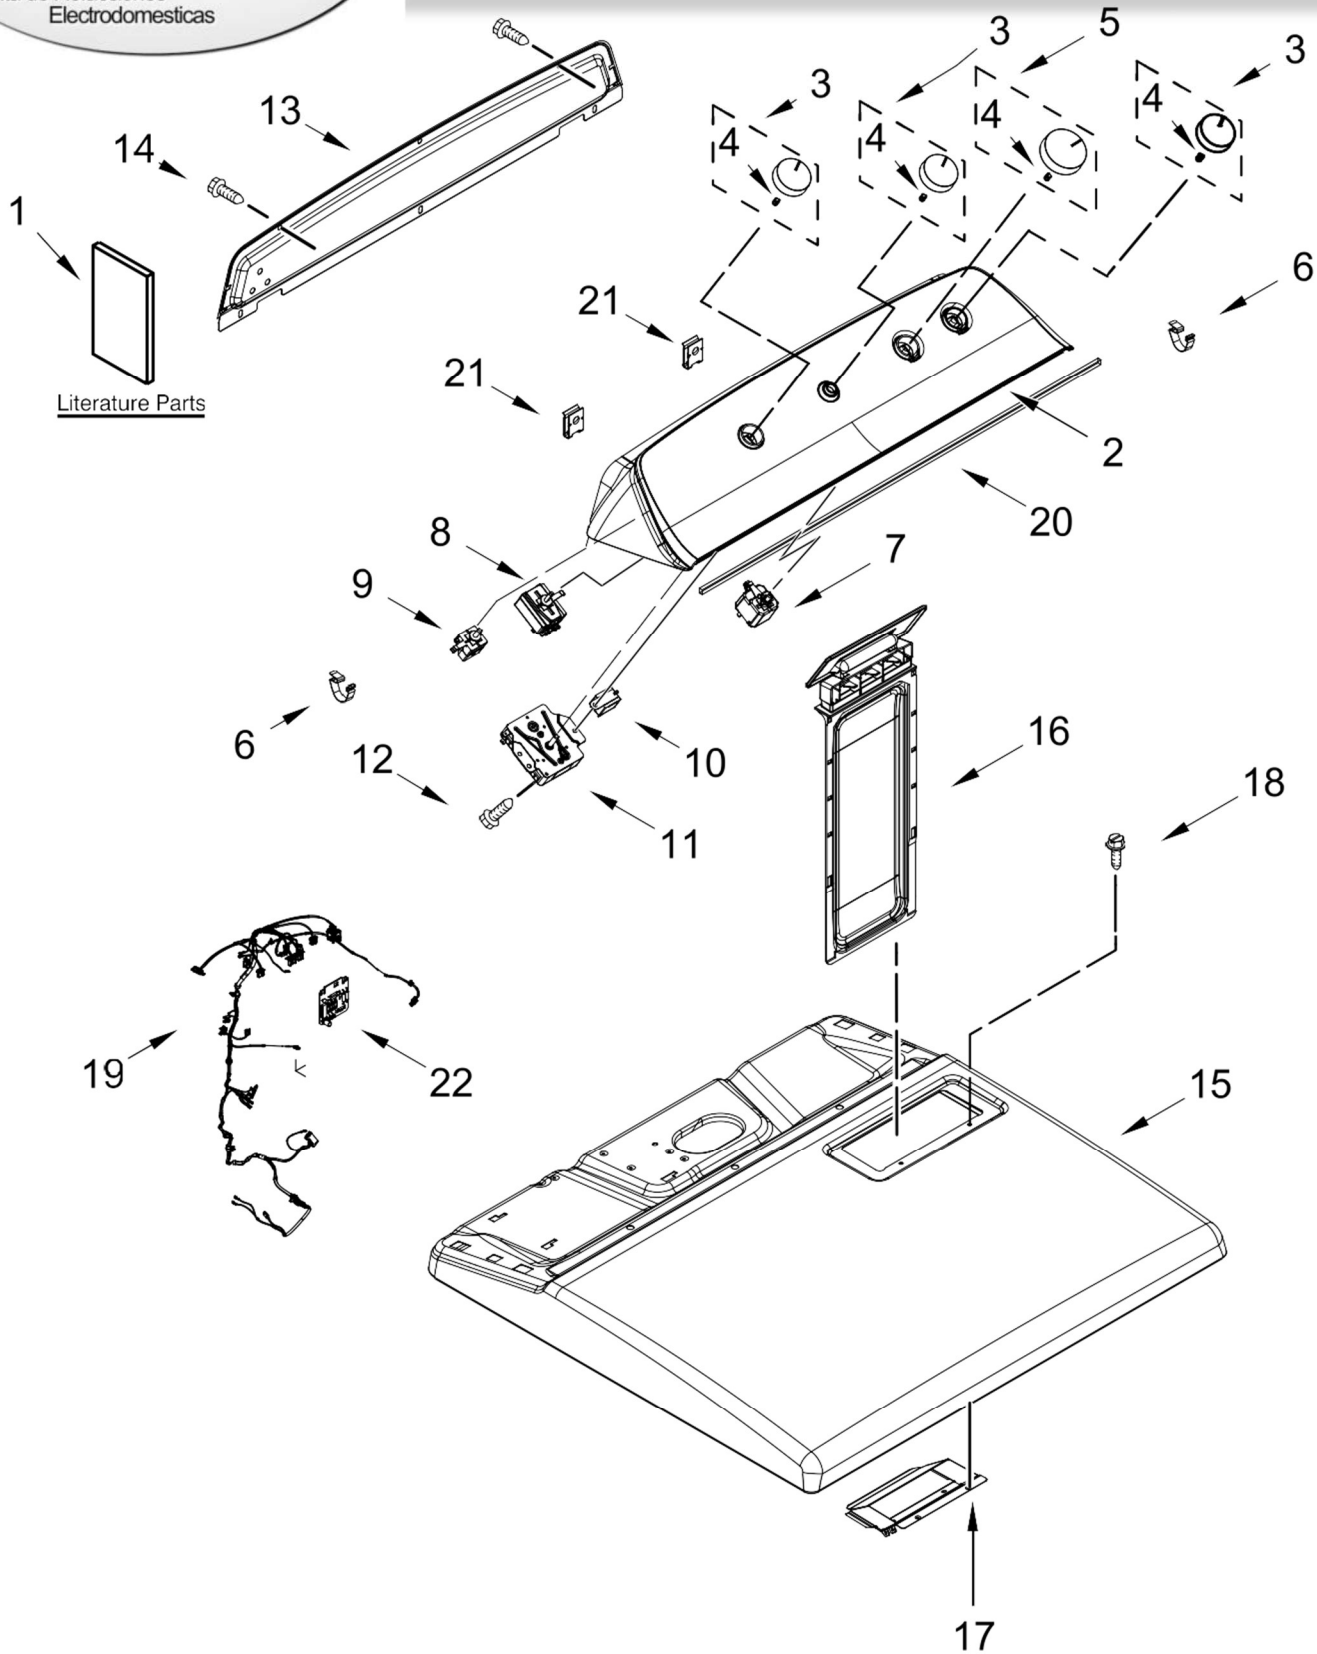

Gas Dryer - Secadora de Gas
Service Parts Catalog - Explosionado de Partes

MODELS:

7MWGD2040JM0 (White) (Blanco)

SECADORA 7MWGD2040JM0

SECADORA 7MWGD2040JM0

<u>Illus. No.</u>	<u>Part No.</u>	<u>Description</u>	<u>Illus. No.</u>	<u>Part No.</u>	<u>Description</u>	<u>Illus. No.</u>	<u>Part No.</u>	<u>Description</u>
1		Literature Parts Literatura	7	W10446920	Switch, Push to Start	15		Top
	W11298250	Instruction Installation Instrucciones de Instalacion			Interruptor de Encendido		W10613389	White Panel Superior
	W11297958	Use & Care Guide Guia de Uso y Cuidado	8	W10648614	Switch, Rotary (Temperature)	16		Lint Screen
	W10876321	Wiring Diagram Diagrama Electrico			Selector (Temperatura)		W10717211	White Filtro Atrapa Pelusa
2		Assembly, Console	9	W10562713	Switch, Rotary (Temperature)	17	W10662472	Collar, Lint Chute
	W11244256	White Ensamble Consola			Selector (Temperatura)			Sello, Ducto para Pelusa
3		Assembly, Knob	10	694419	Buzzer, Mini Alarma	18	688983	Screw Tornillo
	W11367370	Chrome	11	W10185992	Timer Assembly (60 Hz.)	19	W11248251	Harness, Wiring Arnes Principal
4	688805	Clip, Spring Resorte Perilla			Ensamble Reloj	20	W10745410	Seal Console Sello de Consola
5		Assembly, Timer Knob	12	9740848	Screw Tornillo	21	W10298336	Nut, "U" Tuerca, "U"
	W11291948	Chrome Ensamble Perilla de Reloj	13	W10775189	Panel, Rear Panel Trasero	22	W10476828	Control, Electronic Control Eléctronico
6	8312709	Clip, Console Sujetador, Consola	14	693995	Screw Tornillo			