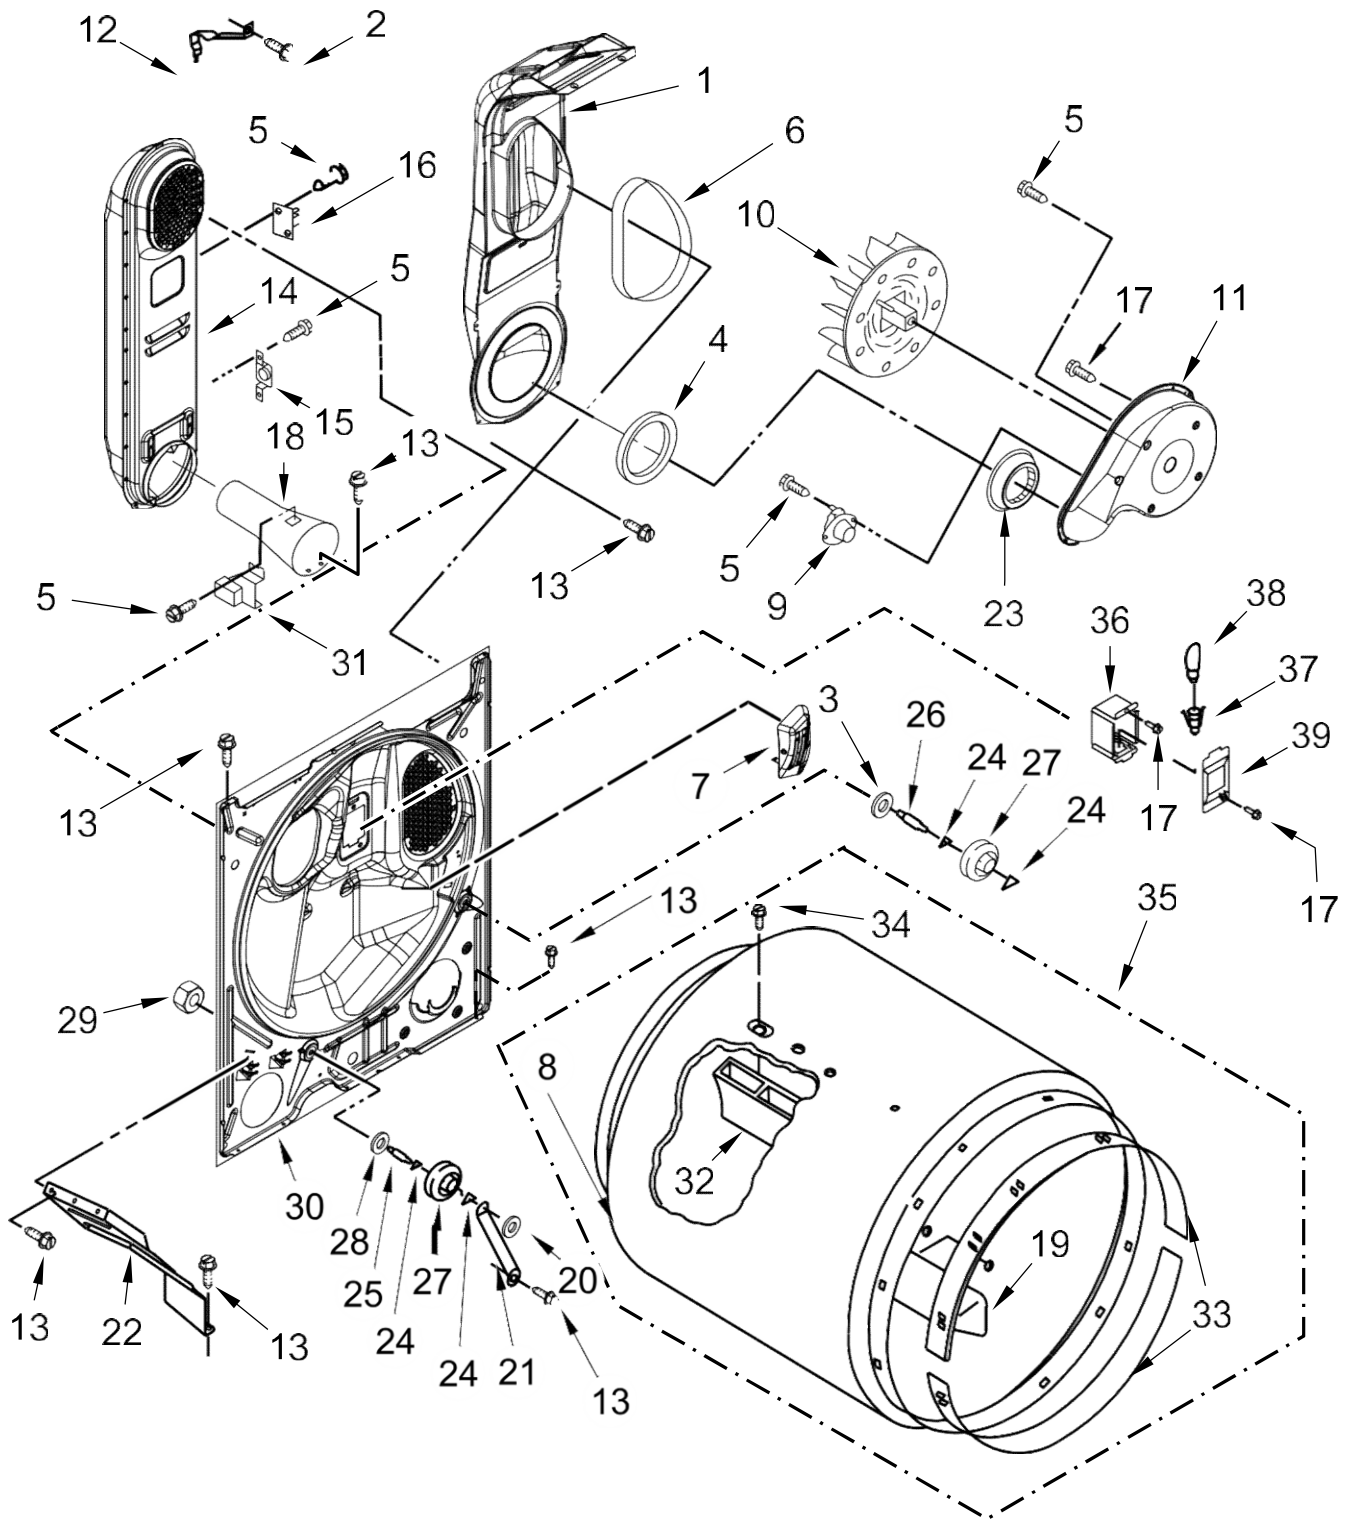

SECADORA 7MWGD2040JM0

SECADORA 7MWGD2040JM0

<u>Illus. No.</u>	<u>Part No.</u>	<u>Description</u>
1	W10798023	Assembly, Lint Chute Ducto para Pelusa
2	489463	Screw Tornillo
3	3388703	Washer Arandela
4	347139	Seal, Lint Chute Sello Plastico, Ducto para Pelusa
5	90767	Screw Tornillo
6	339956	Seal Sello
7	W10681051	Pad, Sensor Almohadilla del Sensor
8	W10856781	Seal, Rear Drum Sello Posterior del Tambor
9	3387134	Thermostat Termostato
10	694089	Wheel, Blower Soplador de Rueda
11	8577230	Housing, Blower Cubierta del Soplador
12	3398161	Clip, Heater Box Sujetador de la Caja Calefactora
13	3390631	Screw Tornillo
14	8530285	Box, Heater (96C) Caja Calefactora
15	W10754607	Thermostat, High Limit SPST (180F) Termostato, Limite Alto SPST

<u>Illus. No.</u>	<u>Part No.</u>	<u>Description</u>
16	W11050897	Kit, Thermal Cut-Off (Includes Thermostat) Kit de Corte Termico
17	3390647	Screw Tornillo
18	8066049	Funnel, Burner Embudo para Quemador
19	3403636	Baffle, Drum (Short) Deflector del Tambor (Corto)
20	90296	Nut, Push On Tuerca de Empuje
21	W11032820	Bracket, Support Soporte
22	3406022	Bracket, Bulkhead Chute Soporte de Canasta
23	W10389567	Shield, Exhaust Protector de Escape
24	W10512946	Washer, Tri Ring Arandela, Triangular
25	W10359270	Shaft, Drum Roller - Left Hand Thread Rodillo de Tambor, Eje Izquierdo
26	W10359269	Shaft, Drum Roller - Right Hand Thread Rodillo de Tambor, Eje Derecho
27	W10756057	Roller, Support Soporte del Rodillo
28	348197	Washer Arandela

<u>Illus. No.</u>	<u>Part No.</u>	<u>Description</u>
29	W10298789	Nut, Hex Tuerca Hexagonal
30	W10714469	Bulkhead Soporte de Tambor
31	338906	Sensor, Radiant Sensor
32	692490	Baffle, Drum (Long) Deflector del Tambor (Largo)
33	692526	Bearing, Ring Anillo de Rodamiento
34	W10219342	Screw Tornillo
35	W10757750	Assembly, Drum (Complete) Ensamble Tambor
36	8578825	Bracket, Drum Light Soporte de Luz del Tambor
37	W10214261	Socket, Light Enchufe de la Luz
38	3406124	Bulb, Light Foco
39	3402841	Lens, Drum Light Lente de la Luz del Tambor