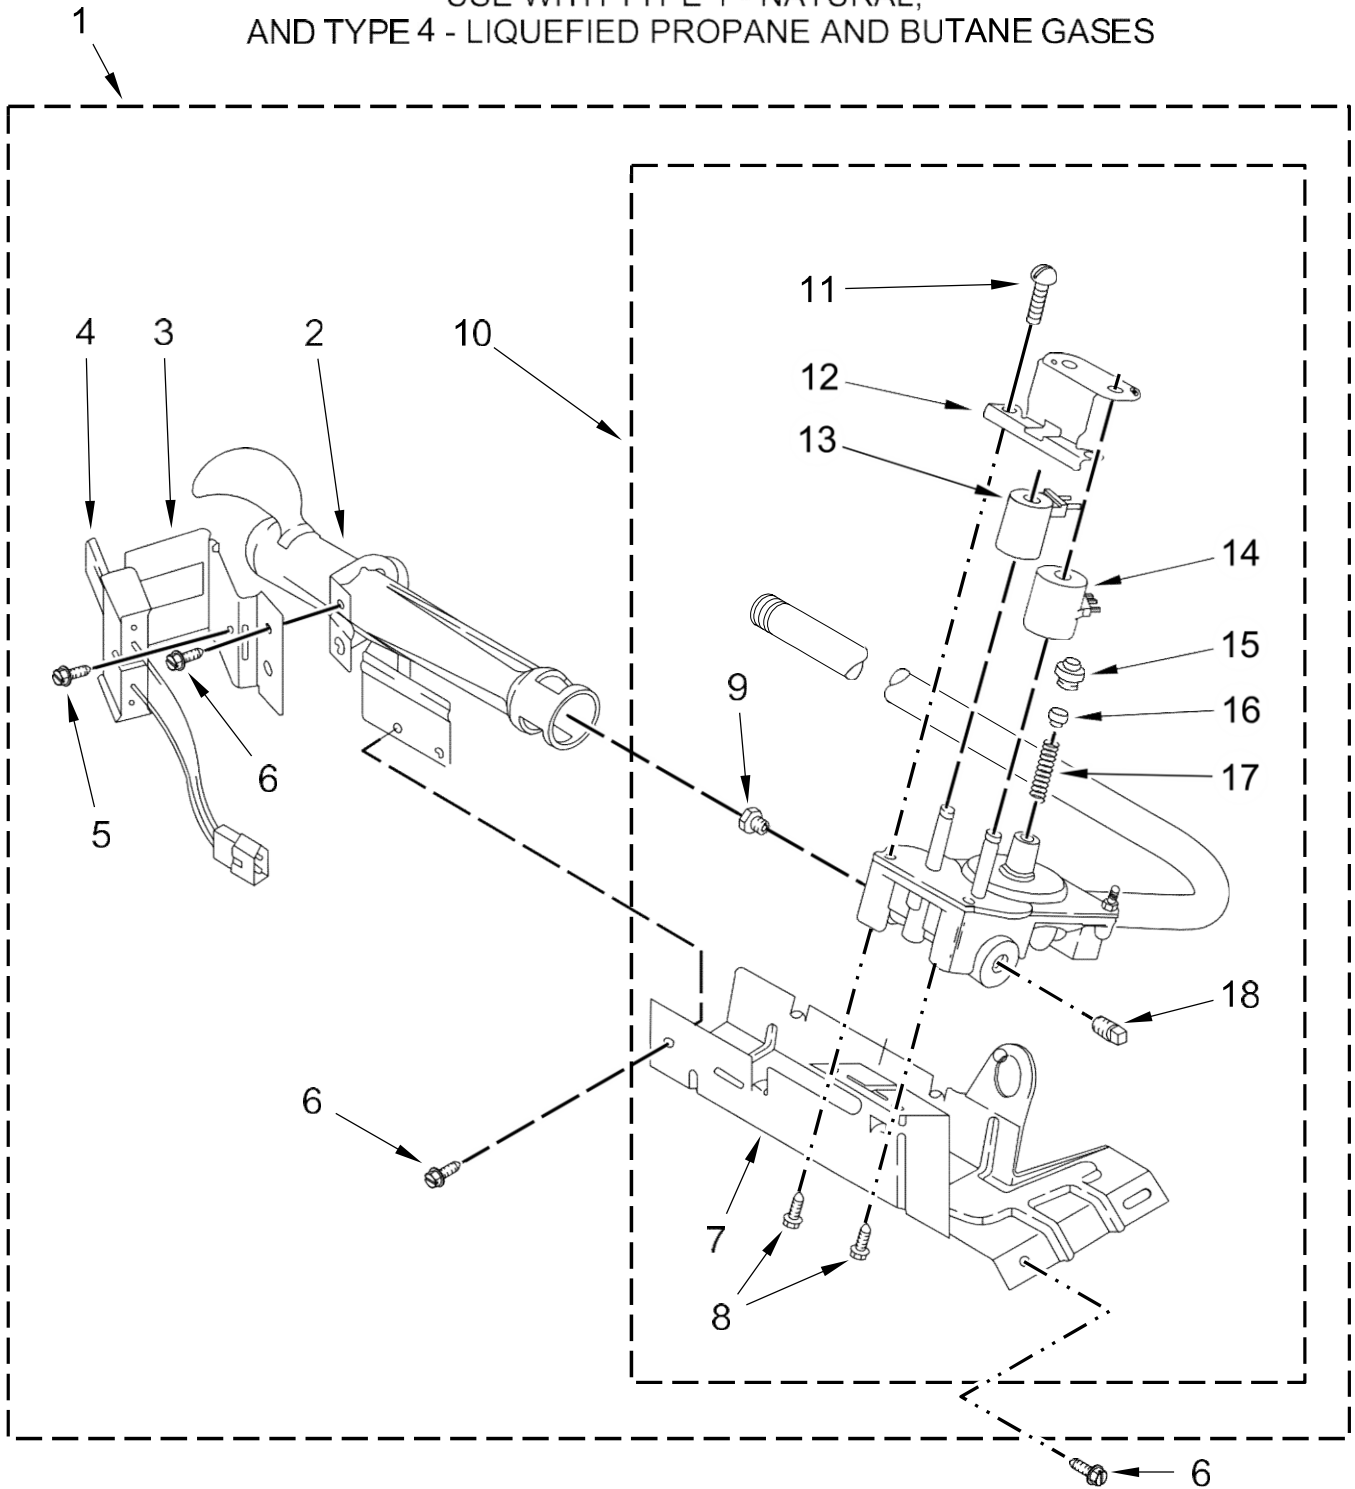

SECADORA 7MWGD2040JM0

USE WITH TYPE 1 - NATURAL,
AND TYPE 4 - LIQUEFIED PROPANE AND BUTANE GASES

SECADORA 7MWGD2040JM0

<u>Illus. No.</u>	<u>Part No.</u>	<u>Description</u>	<u>Illus. No.</u>	<u>Part No.</u>	<u>Description</u>	<u>Illus. No.</u>	<u>Part No.</u>	<u>Description</u>
1	W10336852	Burner Assembly (60 Hz) (Type 1 and 2) Ensamble Quemador	7	693986	Base, Burner Base del Quemador	13	326049536	Screw Tornillo
2	688617	Tube, Burner Tubo del Quemador	8	3387057	Screw Tornillo	50		Following Parts Not Illustrated Partes No Ilustradas
3	694298	Bracket, Ignitor Soporte del Encendedor	9		Orifice, Burner Esprea del Quemador	51	49572A	Conversion Kit (Type 1 and 2) to Type (4) L.P.G. Kit de Conversion (Tipo 1 y 2) LP
4	686590	Ignitor Encendedor	10	W10622159	Valve, Gas Valvula de Gas			
5	W10366705	Screw Tornillo	11	W10295523	Pipe Plug Tapon del Tubo			
6	343641	Screw Tornillo	12	W10328463	Coil (60 Hz) Bobina (60 Hz)