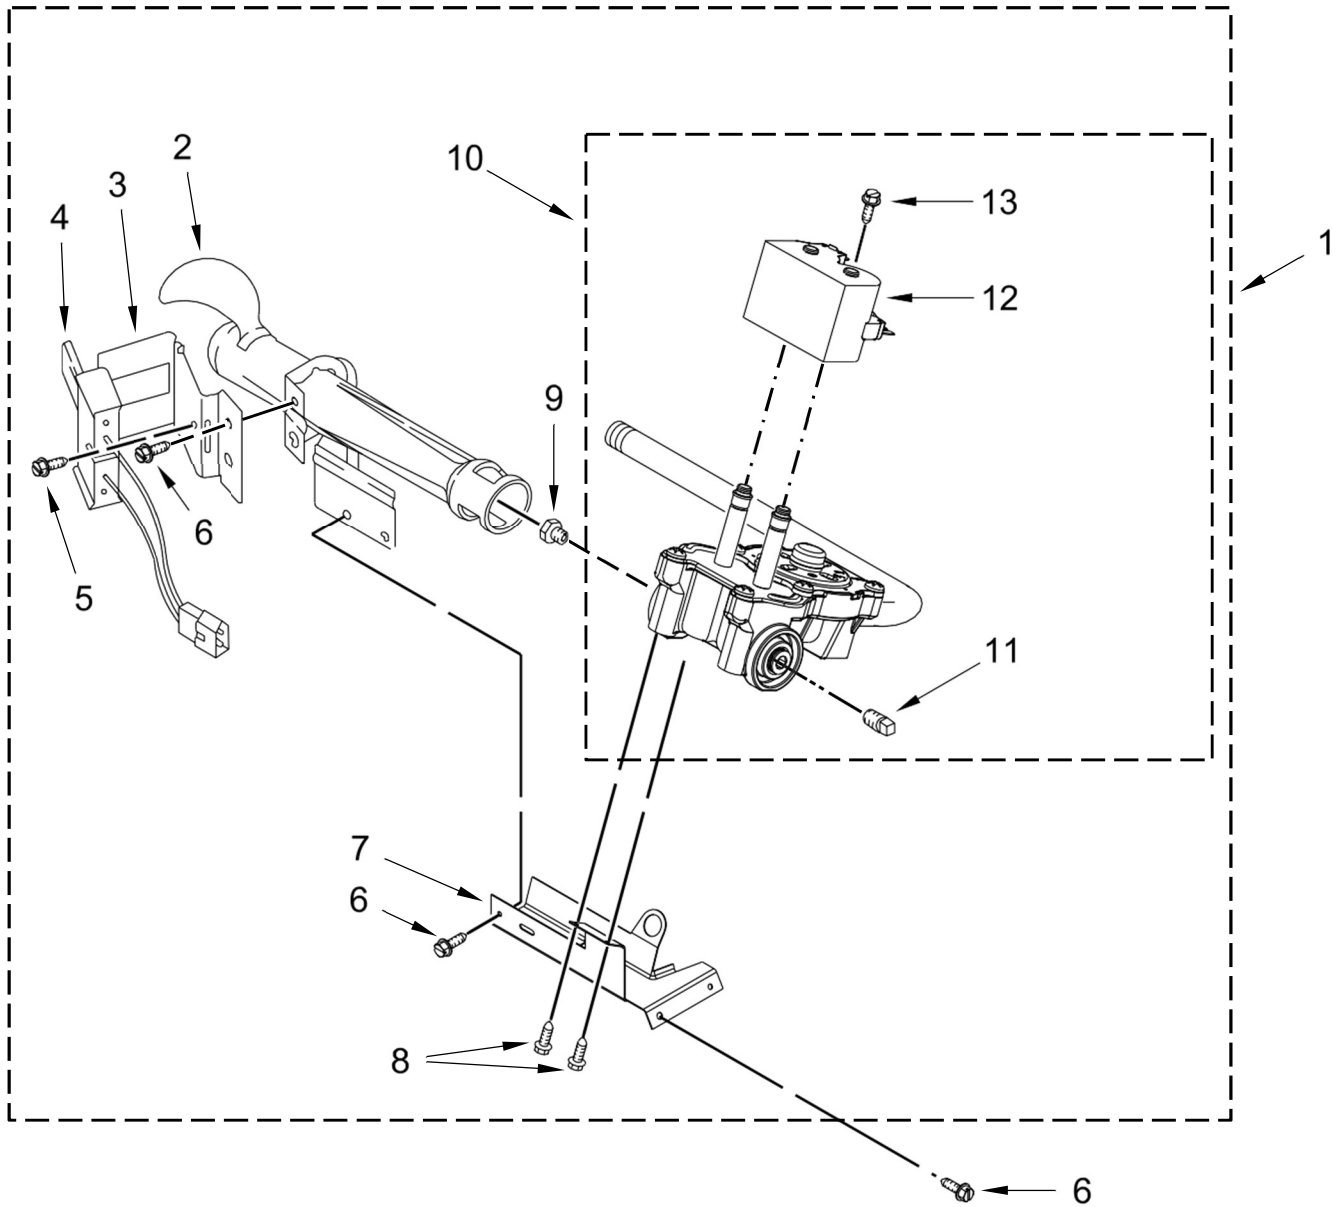

USE WITH TYPE 1 - NATURAL, TYPE 2 - MIXED,
AND TYPE 4 - LIQUEFIED PROPANE AND BUTANE GASES

<u>Illus.</u> <u>No.</u>	<u>Part No.</u>	<u>Description</u>	<u>Illus.</u> <u>No.</u>	<u>Part No.</u>	<u>Description</u>	<u>Illus.</u> <u>No.</u>	<u>Part No.</u>	<u>Description</u>
1	8318272	Burner Assembly (60 Hz) (Type 1) (White Rodgers) Ensamble Quemador	10	8318277	Valve, Gas (60 Hz) Valvula de Gas	18	239822	Plug, Pipe Tapon del Tubo
2	688617	Tube, Burner Tubo del Quemador	11	694421	Screw, Coil Tornillo de la Bobina			Following Parts Not Illustrated Partes No Ilustradas
3	694298	Bracket, Ignitor Soporte del Encendedor	12	694538	Bracket, Coil Soporte de la Bobina	49572A		Conversion Kit (Type 1 and 2) to Type (4) L.P.G. Kit de Conversion (Tipo 1 y 2) LP
4	686590	Ignitor Encendedor	13	694540	Coil, 60 Hz. (2 Terminal) (Main) Bobina, 60 Hz (2 Terminales) (Principal)			
5	W10366705	Screw Tornillo	14	694539	Coil, 60 Hz (Split) (3 Terminal) (Pilot Position) Bobina, 60 Hz (Separado) (3 Terminales) (Posicion Piloto)			
6	343641	Screw Tornillo	15	694424	Leak, Limiter Limitador de fugas			
7	693986	Base, Burner Base del Quemador	16	694423	Screw, Regulator Adjustment Tornillo de ajuste del regulador			
8	3387057	Screw Tornillo	17	694422	Spring, Regulator Resorte del regulador			
9		Orifice, Burner Esprea del Quemador						
	234826	Type 1 (Natural) Tipo 1 (Natural)						
	229742	Type 4 (Butane) Tipo 4 (Butano)						
	234868	Type 4 (Propane) Tipo 4 (Propano)