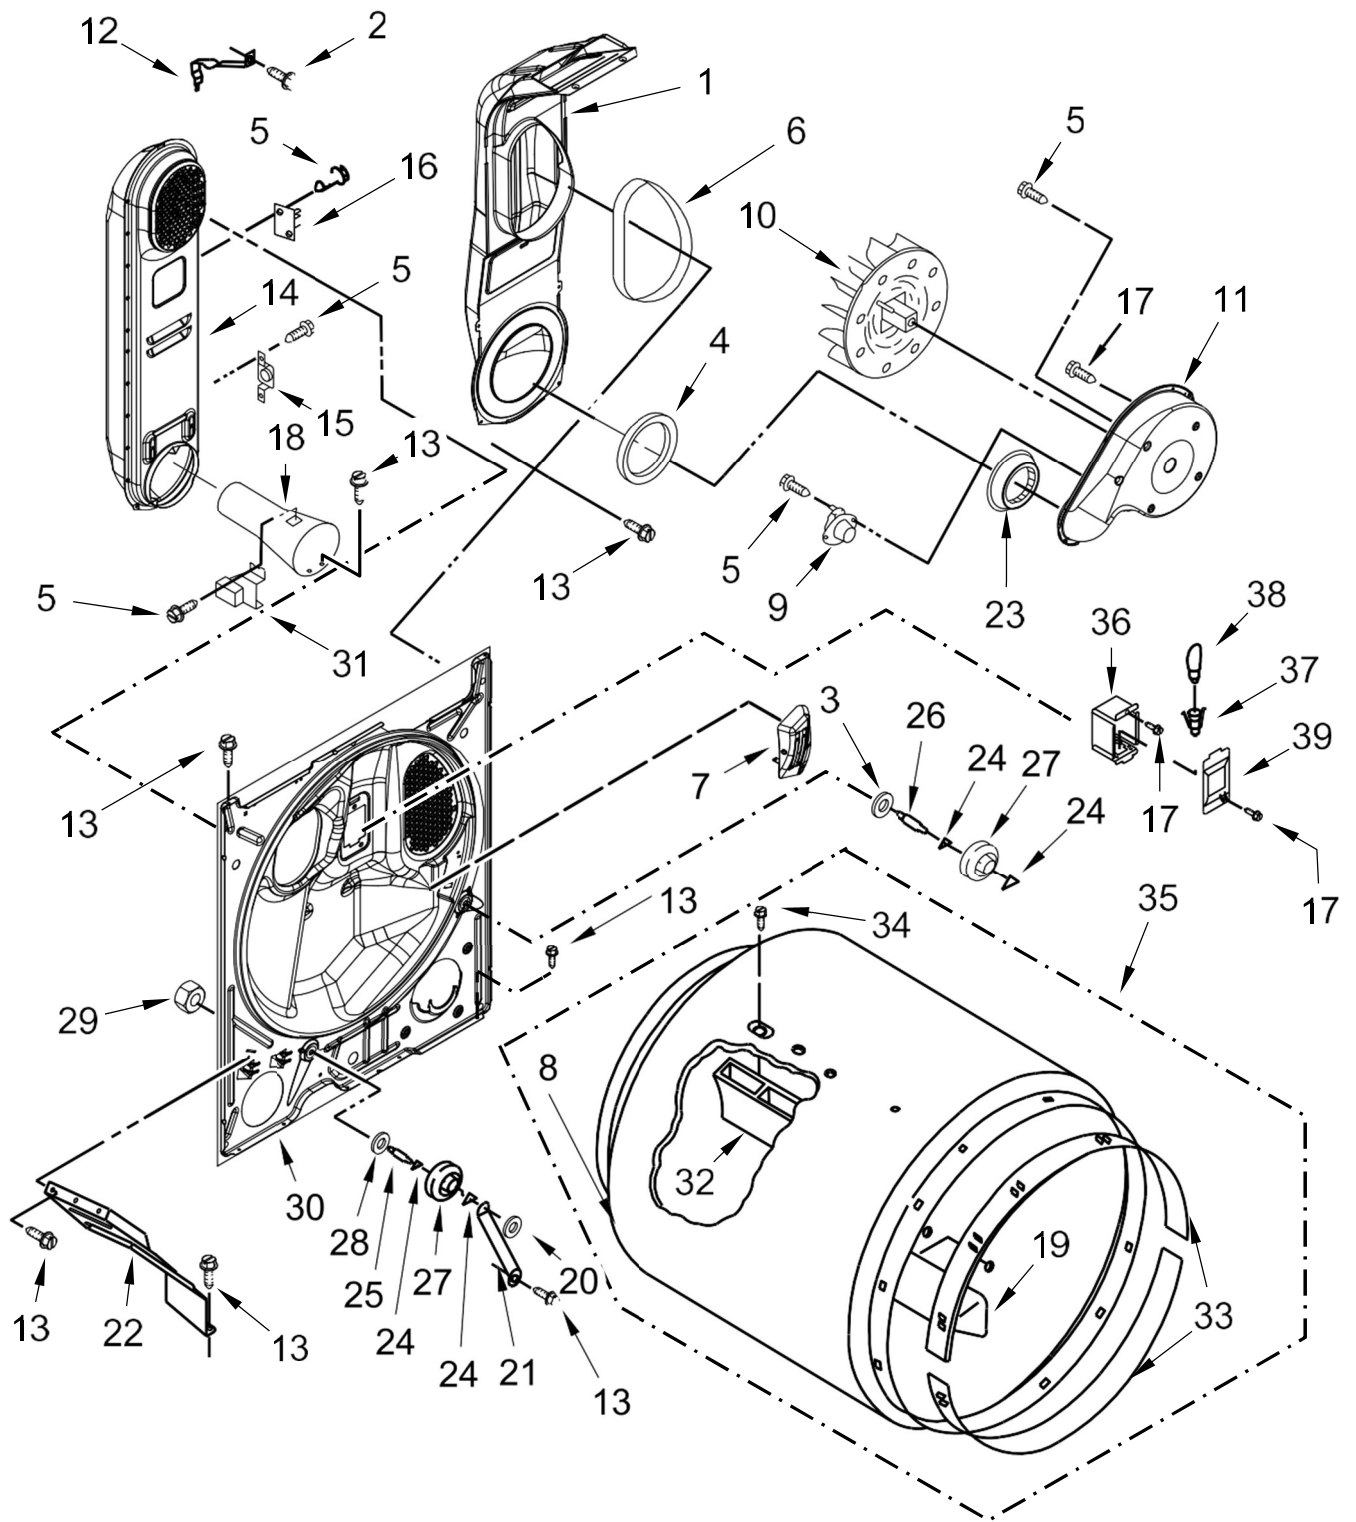

<u>Illus. No.</u>	<u>Part No.</u>	<u>Description</u>	<u>Illus. No.</u>	<u>Part No.</u>	<u>Description</u>	<u>Illus. No.</u>	<u>Part No.</u>	<u>Description</u>
1	W10798023	Assembly, Lint Chute Ducto para Pelusa	15	W10754607	Thermostat, High Limit SPST (180F) Termostato, Limite Alto SPST	27	W10756057	Roller, Support Soporte del Rodillo
2	489463	Screw Tornillo	16	3977394	Thermal Cut-Off Kit de Corte Termico	28	348197	Washer Arandela
3	3388703	Washer Arandela	17	3390647	Screw Tornillo	29	W10298789	Nut, Hex Tuerca Hexagonal
4	347139	Seal, Lint Chute Sello Plastico, Ducto para Pelusa	18	8066049	Funnel, Burner Embudo para Quemador	30	W10714469	Bulkhead Soporte de Tambor
5	90767	Screw Tornillo	19	3403636	Baffle, Drum (Short) Deflector del Tambor (Corto)	31	338906	Sensor, Radiant Sensor
6	339956	Seal Sello	20	90296	Nut, Push On Tuerca de Empuje	32	692490	Baffle, Drum (Long) Deflector del Tambor (Largo)
7	W10681051	Pad, Sensor Almohadilla del Sensor	21	W11032820	Bracket, Support Soporte	33	692526	Bearing, Ring Anillo de Rodamiento
8	W10856781	Seal, Rear Drum Sello Posterior del Tambor	22	3406022	Bracket, Bulkhead Chute Soporte de Canasta	34	W10219342	Screw Tornillo
9	3387134	Thermostat Termostato	23	W10389567	Shield, Exhaust Protector de Escape	35	W10757750	Assembly, Drum (Complete) Ensamble Tambor
10	694089	Wheel, Blower Soplador de Rueda	24	W10512946	Washer, Tri Ring Arandela, Triangular	36	8578825	Bracket, Drum Light Soporte de Luz del Tambor
11	8577230	Housing, Blower Cubierta del Soplador	25	W10359270	Shaft, Drum Roller - Left Hand Thread Rodillo de Tambor, Eje Izquierdo	37	W10214261	Socket, Light Enchufe de la Luz
12	3398161	Clip, Heater Box Sujetador de la Caja Calefactora	26	W10359269	Shaft, Drum Roller - Right Hand Thread Rodillo de Tambor, Eje Derecho	38	3406124	Bulb, Light Foco
13	3390631	Screw Tornillo				39	3402841	Lens, Drum Light
14	8530285	Box, Heater (96C) Caja Calefactora