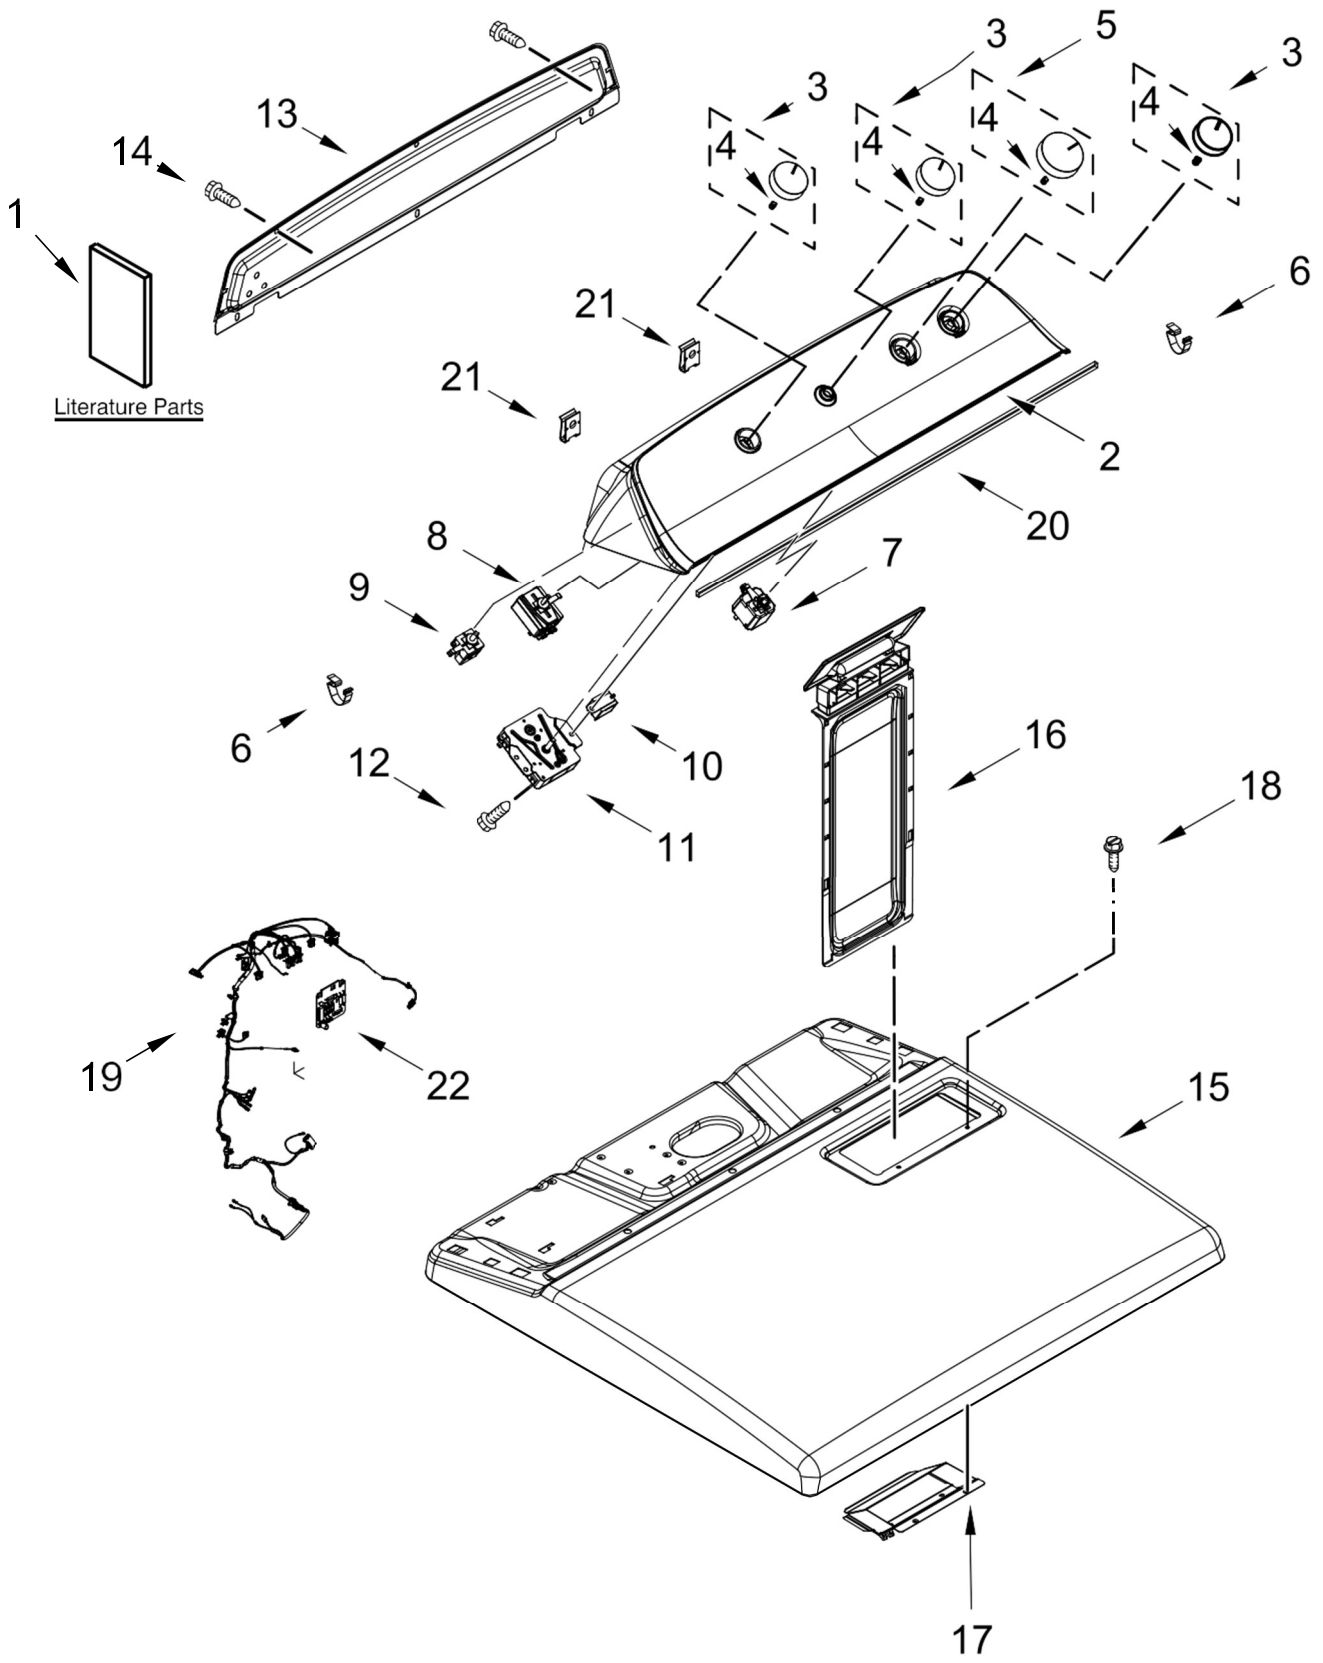

**Gas Dryer Secadora de Gas
Service Parts Catalog Explosionado de Partes**

MODELS:

7MWGD2140JB0 (White) (Blanco)

Literature Parts

<u>Illus.</u> <u>No.</u>	<u>Part No.</u>	<u>Description</u>	<u>Illus.</u> <u>No.</u>	<u>Part No.</u>	<u>Description</u>	<u>Illus.</u> <u>No.</u>	<u>Part No.</u>	<u>Description</u>
1		Literature Parts Literatura	7	W10446920	Switch, Push to Start	15		Top
	W11298250	Instruction Installation			Interruptor de Encendido		W10613389	White
		Instrucciones de Instalacion	8	W10648614	Switch, Rotary (Temperature)	16		Panel Superior Lint Screen
	W11297958	Use & Care Guide Guia de Uso y Cuidado			Selector (Temperatura)		W10717211	White
	W10876321	Wiring Diagram Diagrama Electrico	9	W10562713	Switch, Rotary (Temperature)	17	W10662472	Collar, Lint Chute
2		Assembly, Console			Selector (Temperatura)	18	688983	Screw Tornillo
	W11244262	White Ensamble Consola	10	694419	Buzzer, Mini Alarma	19	W11248251	Harness, Wiring Arnes Principal
3		Assembly, Knob	11	W10185992	Timer Assembly (60 Hz.)	20	W10745410	Seal Console Sello de Consola
	W11367370	Chrome Ensamble Perilla			Ensamble Reloj	21	W10298336	Nut, "U"
4	688805	Clip, Spring Resorte Perilla	12	9740848	Screw Tornillo	22	W10476828	Tuerca, "U" Control, Electronic
5		Assembly, Timer Knob	13	W10775189	Panel, Rear Panel Trasero			Control Eléctrico
	W11291948	Chrome Ensamble Perilla de Reloj	14	693995	Screw Tornillo			
6	8312709	Clip, Console Sujetador, Consola						