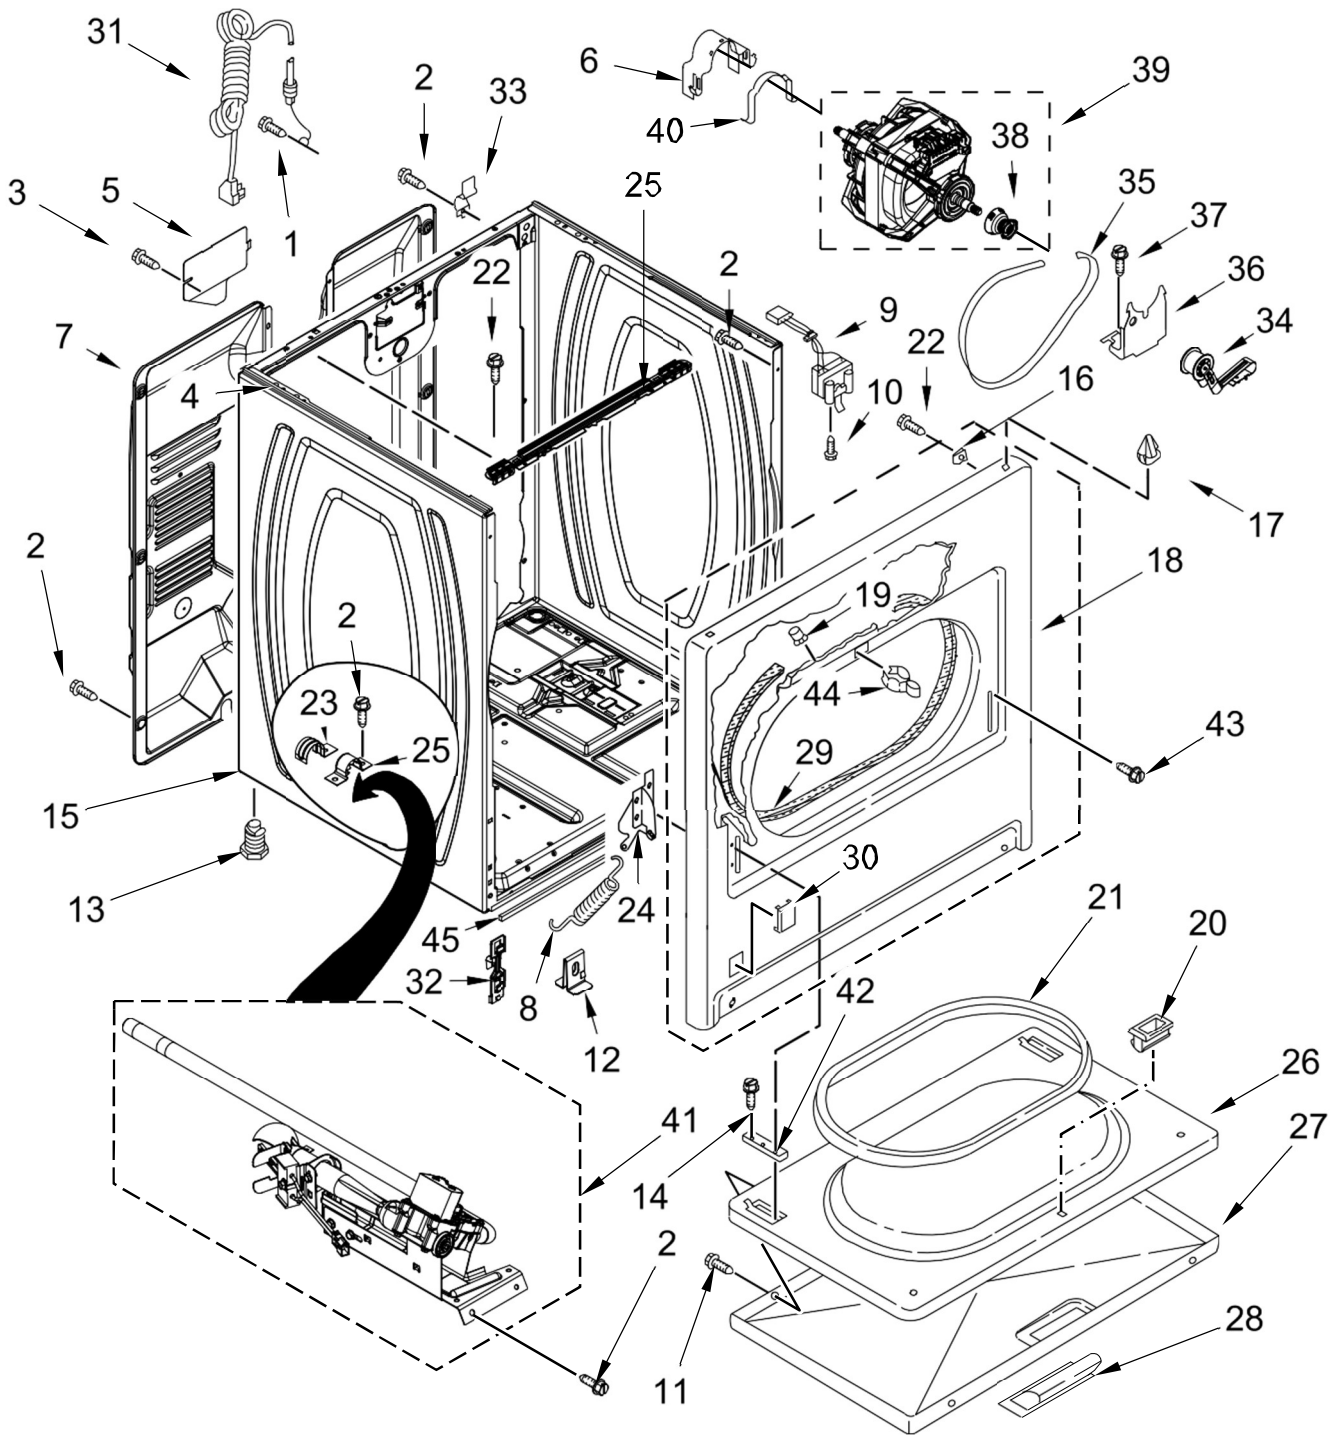

**Gas Dryer Secadora de Gas
Service Parts Catalog Explosionado de Partes**

MODELS:

7MWGD2140JB0 (White) (Blanco)

Literature Parts

<u>Illus.</u> <u>No.</u>	<u>Part No.</u>	<u>Description</u>	<u>Illus.</u> <u>No.</u>	<u>Part No.</u>	<u>Description</u>	<u>Illus.</u> <u>No.</u>	<u>Part No.</u>	<u>Description</u>
1		Literature Parts Literatura	7	W10446920	Switch, Push to Start	15		Top
	W11298250	Instruction Installation			Interruptor de Encendido		W10613389	White
		Instrucciones de Instalacion	8	W10648614	Switch, Rotary (Temperature)	16		Panel Superior Lint Screen
	W11297958	Use & Care Guide Guia de Uso y Cuidado			Selector (Temperatura)		W10717211	White
	W10876321	Wiring Diagram Diagrama Electrico	9	W10562713	Switch, Rotary (Temperature)	17	W10662472	Collar, Lint Chute
2		Assembly, Console			Selector (Temperatura)	18	688983	Screw Tornillo
	W11244262	White Ensamble Consola	10	694419	Buzzer, Mini Alarma	19	W11248251	Harness, Wiring Arnes Principal
3		Assembly, Knob	11	W10185992	Timer Assembly (60 Hz.)	20	W10745410	Seal Console Sello de Consola
	W11367370	Chrome Ensamble Perilla			Ensamble Reloj	21	W10298336	Nut, "U"
4	688805	Clip, Spring Resorte Perilla	12	9740848	Screw Tornillo	22	W10476828	Tuerca, "U" Control, Electronic
5		Assembly, Timer Knob	13	W10775189	Panel, Rear Panel Trasero			Control Eléctrico
	W11291948	Chrome Ensamble Perilla de Reloj	14	693995	Screw Tornillo			
6	8312709	Clip, Console Sujetador, Consola						