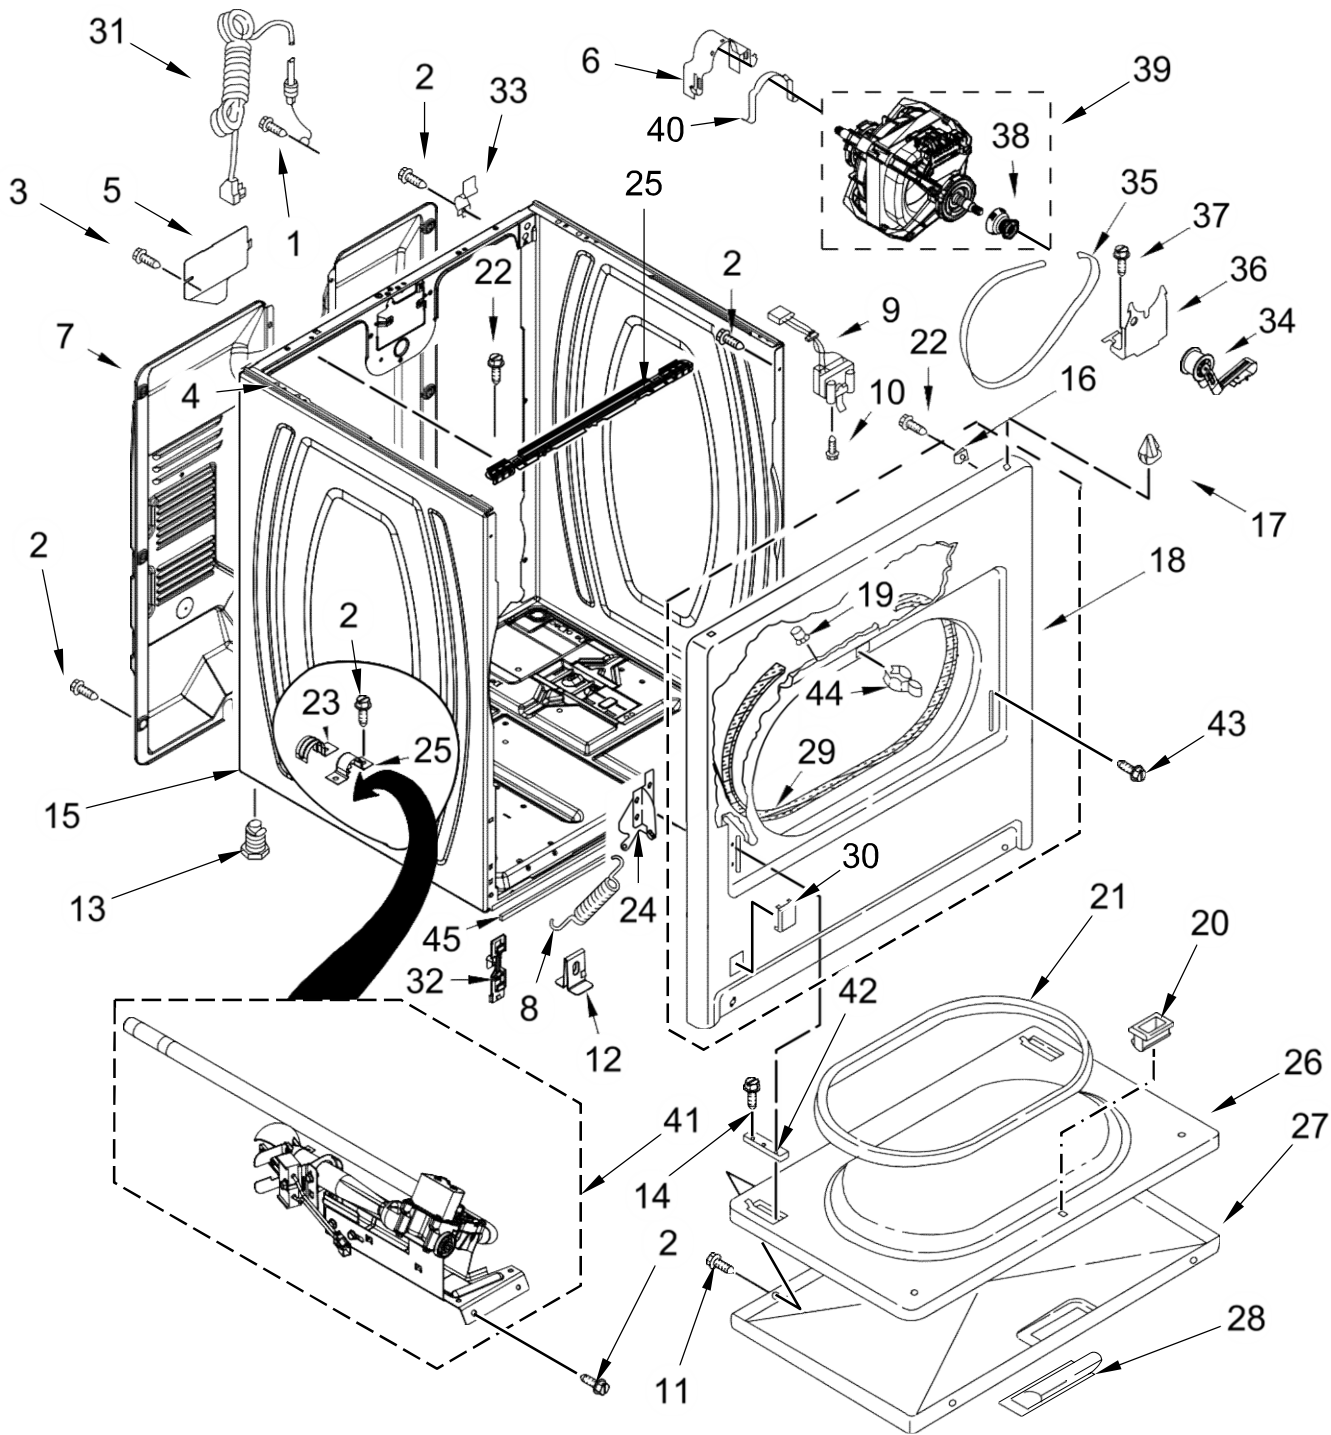

**Gas Dryer Secadora de Gas
Service Parts Catalog Explosionado de Partes**

MODELS:

7MWGD2140JB1 (White) (Blanco)

SECADORA 7MWGD2140JB1

SECADORA 7MWGD2140JB1

<u>Illus. No.</u>	<u>Part No.</u>	<u>Description</u>	<u>Illus. No.</u>	<u>Part No.</u>	<u>Description</u>	<u>Illus. No.</u>	<u>Part No.</u>	<u>Description</u>
1		Literature Parts Literatura	7	W10446920	Switch, Push to Start Interruptor de Encendido	15		Top White
	W11298250	Instruction Installation Instrucciones de Instalacion					W10613389	Panel Superior Lint Screen
	W11297958	Use & Care Guide Guia de Uso y Cuidado	8	W10648614	Switch, Rotary (Temperature) Selector (Temperatura)	16	W11538108	White Filtro Atrapa Pelusa
	W10876321	Wiring Diagram Diagrama Electrico	9	W10562713	Switch, Rotary (Temperature) Selector (Temperatura)	17	W10662472	Collar, Lint Chute Sello, Ducto para Pelusa
2		Assembly, Console White	10	694419	Buzzer, Mini Alarma	18	688983	Screw Tornillo
	W11244262	Ensamble Consola				19	W11523141	Harness, Wiring Arnes Principal
3		Assembly, Knob Chrome	11	W10185992	Timer Assembly (60 Hz.) Ensamble Reloj	20	W10745410	Seal Console Sello de Consola
	W11367370	Ensamble Perilla				21	W10298336	Nut, "U" Tuerca, "U"
4	688805	Clip, Spring Resorte Perilla	12	9740848	Screw Tornillo	22	W10476828	Control, Electronic Control Eléctronico
5		Assembly, Timer Knob Chrome	13	W10775189	Panel, Rear Panel Trasero			
	W11291948	Ensamble Perilla de Reloj	14	693995	Screw Tornillo			
6	8312709	Clip, Console Sujetador, Consola						