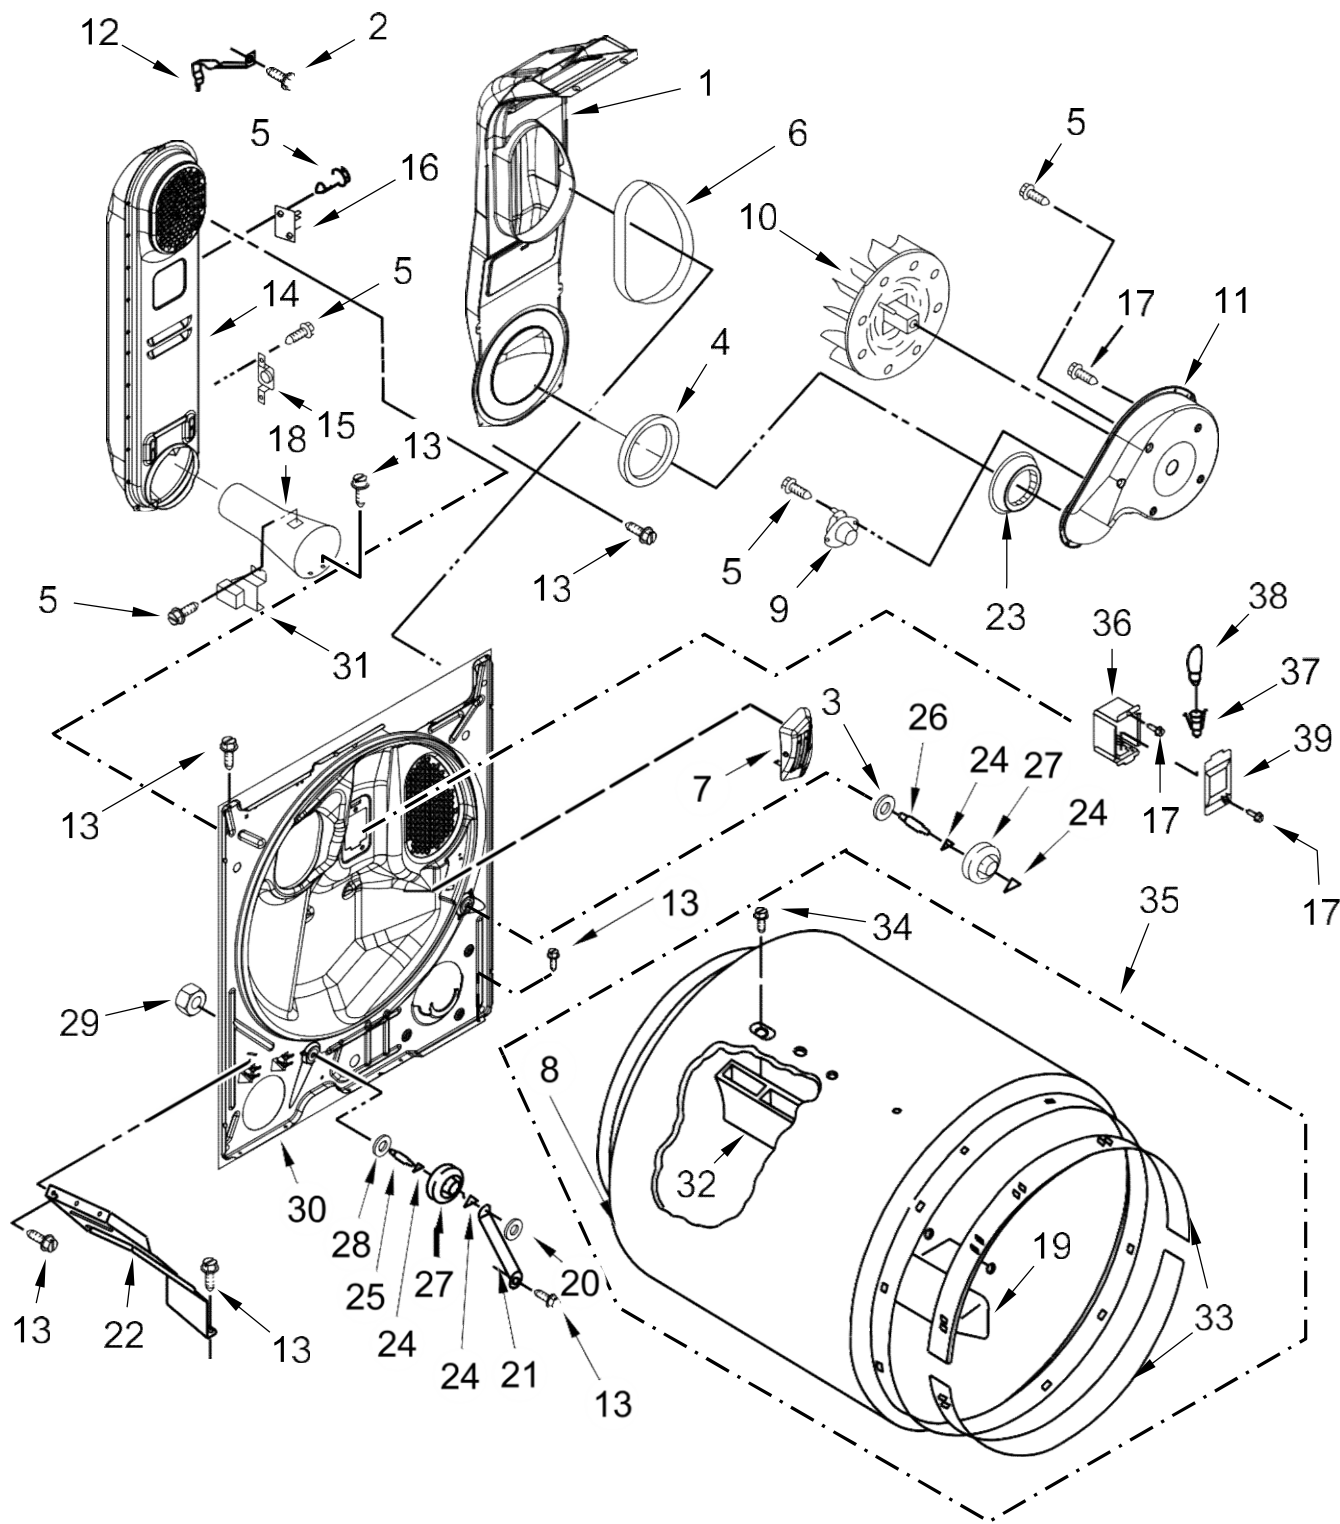

BENITO JUÁREZ #1500 GPE ZITON, CD. GUADALUPE NUEVO LEÓN TEL: 8183377999 Y 49
HORARIOS: LUNES A VIERNES 8:30 A 6:00 PM Y SÁBADOS DE 8:30 A 2:00 PM

www.denek.com