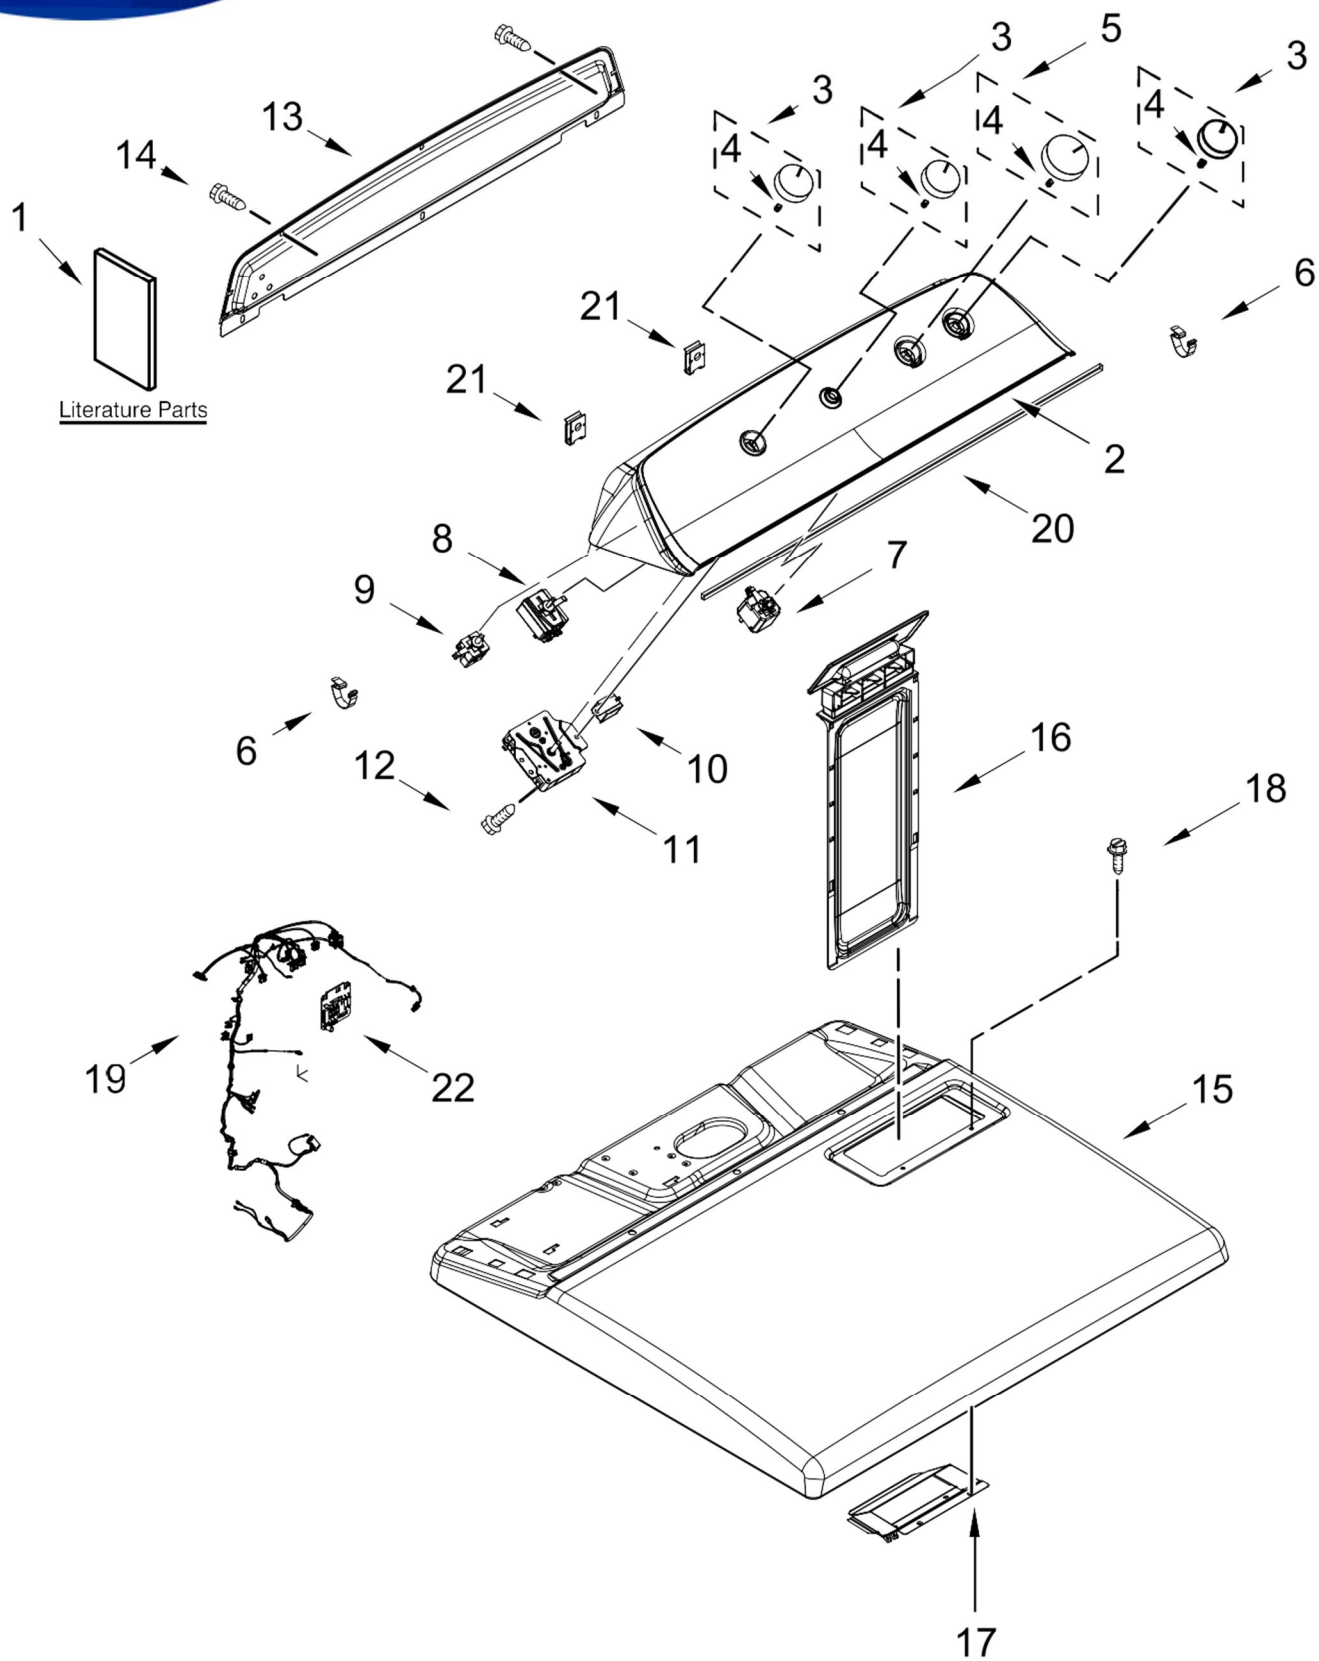

**Gas Dryer Secadora de Gas
Service Parts Catalog Explosionado de Partes**

MODELS:

7MWGD2140JB1 (White) (Blanco)

SECADORA 7MWGD2140JB1

SECADORA 7MWGD2140JB1

<u>Illus. No.</u>	<u>Part No.</u>	<u>Description</u>	<u>Illus. No.</u>	<u>Part No.</u>	<u>Description</u>	<u>Illus. No.</u>	<u>Part No.</u>	<u>Description</u>
1		Literature Parts Literatura	7	W10446920	Switch, Push to Start Interruptor de Encendido	15		Top White
	W11298250	Instruction Installation Instrucciones de Instalacion					W10613389	Panel Superior Lint Screen
	W11297958	Use & Care Guide Guia de Uso y Cuidado	8	W10648614	Switch, Rotary (Temperature) Selector (Temperatura)	16	W11538108	White Filtro Atrapa Pelusa
	W10876321	Wiring Diagram Diagrama Electrico	9	W10562713	Switch, Rotary (Temperature) Selector (Temperatura)	17	W10662472	Collar, Lint Chute Sello, Ducto para Pelusa
2		Assembly, Console White	10	694419	Buzzer, Mini Alarma	18	688983	Screw Tornillo
	W11244262	Ensamble Consola				19	W11523141	Harness, Wiring Arnes Principal
3		Assembly, Knob Chrome	11	W10185992	Timer Assembly (60 Hz.) Ensamble Reloj	20	W10745410	Seal Console Sello de Consola
	W11367370	Ensamble Perilla				21	W10298336	Nut, "U" Tuerca, "U"
4	688805	Clip, Spring Resorte Perilla	12	9740848	Screw Tornillo	22	W10476828	Control, Electronic Control Eléctronico
5		Assembly, Timer Knob Chrome	13	W10775189	Panel, Rear Panel Trasero			
	W11291948	Ensamble Perilla de Reloj	14	693995	Screw Tornillo			
6	8312709	Clip, Console Sujetador, Consola						