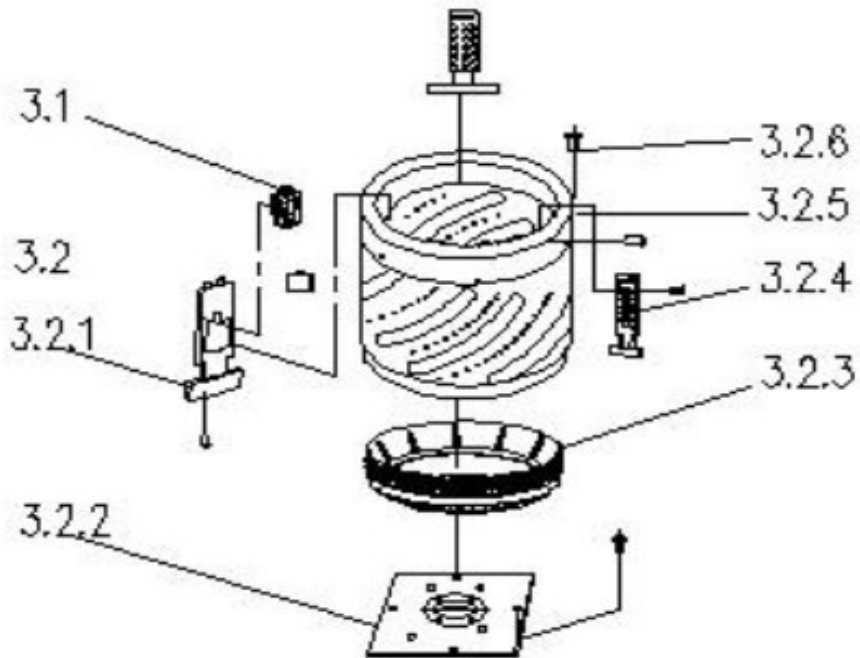

LAVADORA 7MWT7851YQ

7MWT7851YQ

Marca	Whirlpool
Capacidad	14 Kgs.
Color	Blanco

INNER TUB ASSEMBLY