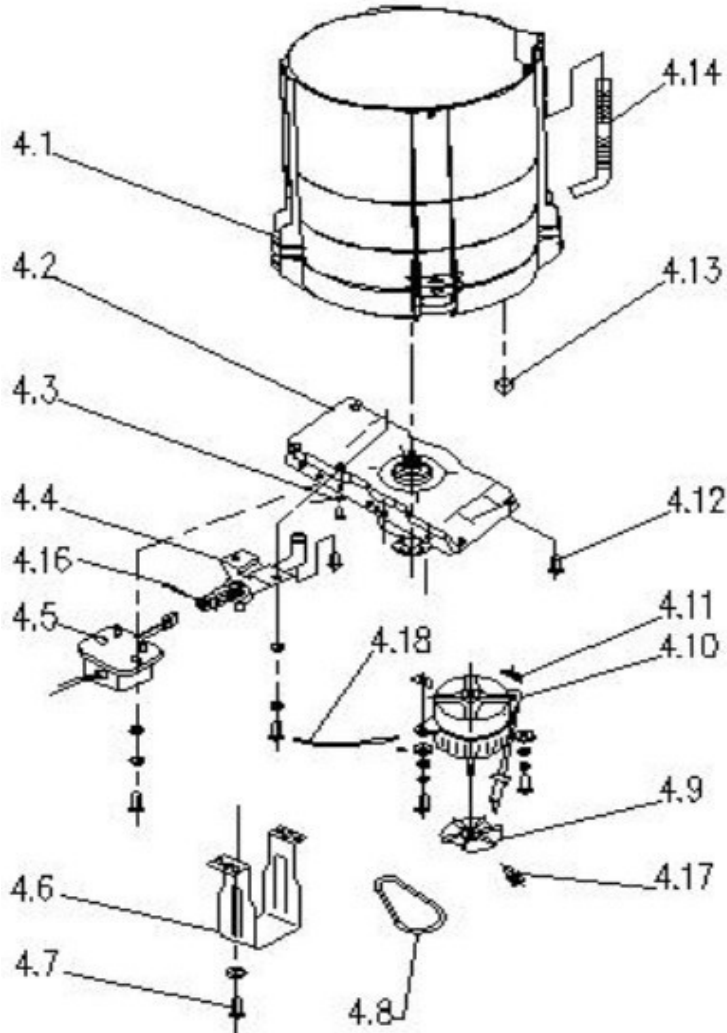

7MWT7851YQ

Marca		Whirlpool	
Capacidad		14 Kgs.	
Color		Blanco	
INNER TUB ASSEMBLY			
R e f	Descripción	C a n t	Número de Parte
3.1	Filter Kit	1	301101400095
3.2	Inner tub Kit	1	301220870017
3.2.2	Flange	1	301220890026
3.2.3	Bottom of Inner Tub	1	301120800107
3.2.4	Water Way B	1	301120800106
3.2.6	Balance plug	1	301113800114

LAVADORA 7MWT7851YQ

7MWT7851YQ

Marca	Whirlpool
Capacidad	14 Kgs.
Color	Blanco

OUTER TUB ASSEMBLY

LAVADORA 7MWT7851YQ

7MWT7851YQ

Marca		Whirlpool	
Capacidad		14 Kgs.	
Color		Blanco	
OUTER TUB ASSEMBLY			
R e f	Descripción	C a n t	Número de Parte
4.1	Outer Tub	1	301115400454
4.2	Clutch Kit	1	301201090008
4.3	Inner Earthing Wire	1	302402100091
4.4	Drain Valve Kit	1	301611100021
4.5	Motor Retractor	1	302411100121
4.6	Protect Support	1	301215000014
4.7	Screw of Protect Support	4	3025203C0000
4.8	V-Belt	1	302721200001
4.9	Driving Pulley Kit	1	302921270007
4.10	Motor	1	302411300229
4.11	Screw Kit	**	***
4.12	Big Screw	**	***
4.13	Plug	1	301114600024
4.14	Overflow Pipe	1	301120990018
4.16	Pin for Retractor	1	302501200009
4.17	Fastening Kit for Pulley	1	302911100001
4.18	Earthing Wire for Motor	1	302402100480