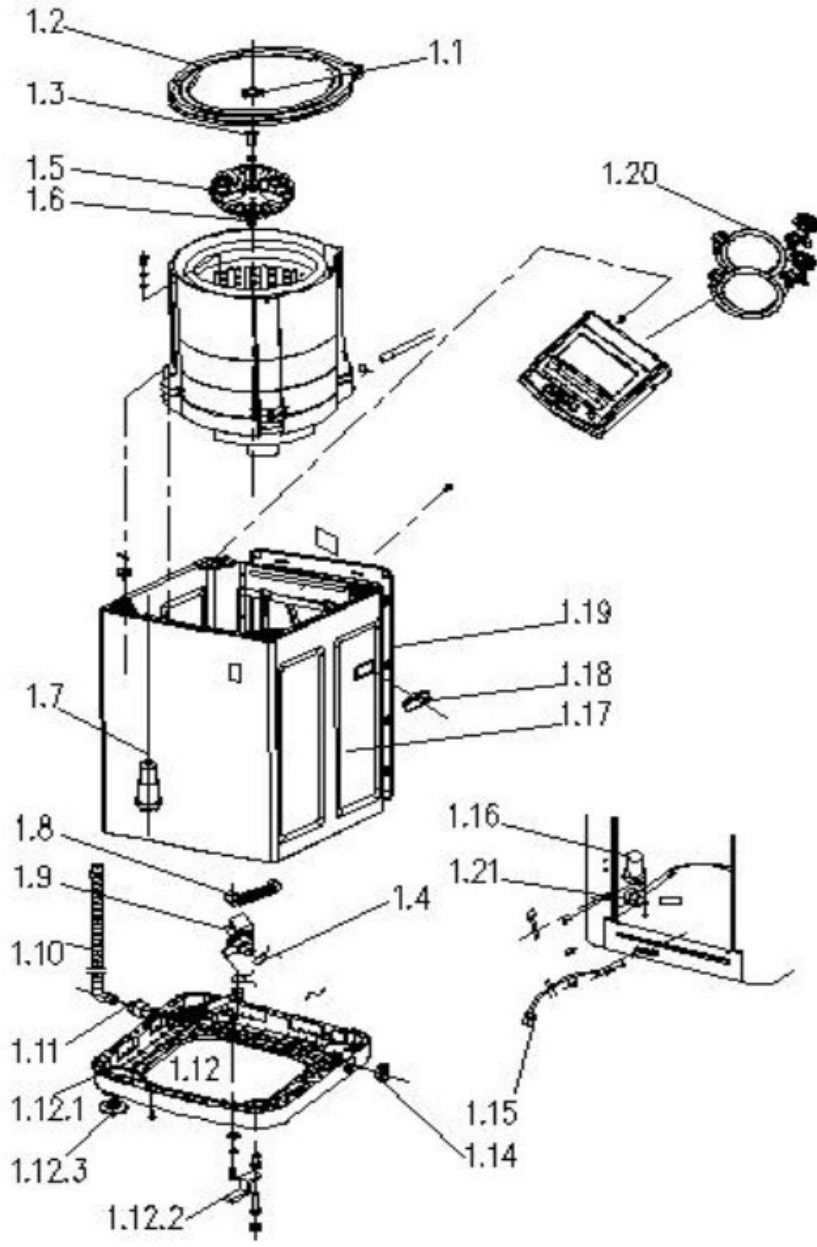

LAVADORA 7MWT7851YQ

7MWT7851YQ

Marca	Whirlpool
Capacidad	14 Kgs.
Color	Blanco

TOTAL ASSEMBLY