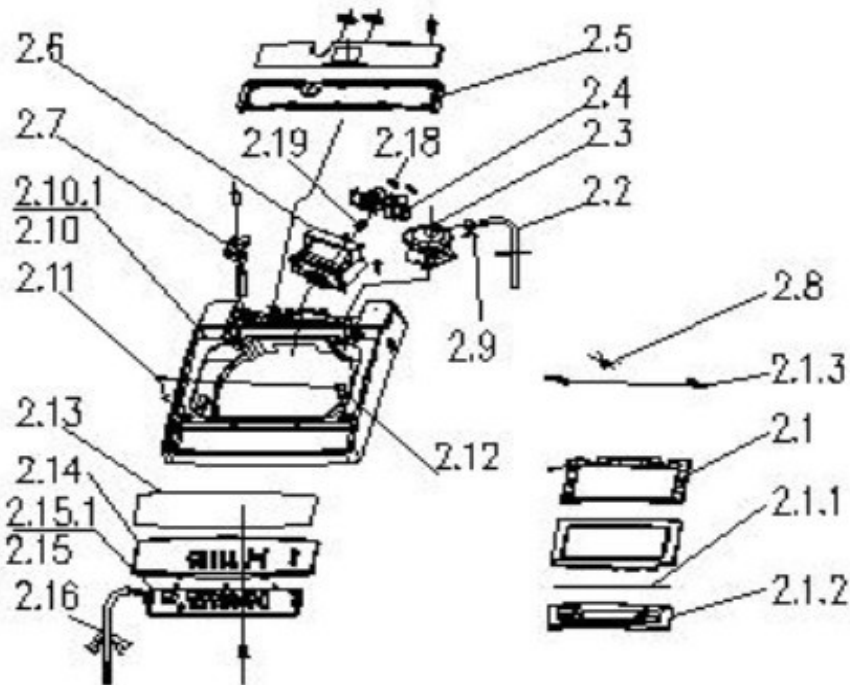

7MWT7851YQ

Marca		Whirlpool	
Capacidad		14 Kgs.	
Color		Blanco	
TOTAL ASSEMBLY			
Ref	Descripción	Cant	Número de Parte
1.1	Pulsator Cover	1	301120700122
1.2	Outer Tub Cover	1	301101700106
1.3	Pulsator Screw Kit	**	***
1.4	Big Hose Band	2	302911200020
1.5	Pulsator Kit	1	301121070104
1.6	T. L. Washer	1	302502100071
1.7	Suspend System	1	302911300020
1.8	Inner Drain Pipe	1	301611000440
1.9	Drain Pump	1	302400600105
1.10	Upper Drain Pipe Kit	1	301611000480
1.12	Base Kit	1	301120870246
1.12.1	Base	1	301120870247
1.12.2	Adjustable Foot Kit	1	301114100050
1.12.3	Leg Washer	1	301114100003
1.12.4	Roller	2	301113500099
1.12.5	Roller Shaft	2	301111902000
1.14	Drain Cap	2	301114000024
1.15	Power Cord	1	302402102062
1.16	Motor Capacitor Kit	1	302411400104
1.17	Cabinet Kit	1	301220870013
1.18	Handle	2	301120300411
1.19	Rear Cover Plate	1	301120860011
1.20	Water Inlet Pipe Kit	1	302720970001
1.20	Water Inlet Pipe Kit	1	302720970000
1.21	Drain Filler	1	301120990019
1.22	Capacitor Bottom Cover	1	301113700026

LAVADORA 7MWT7851YQ

7MWT7851YQ

Marca	Whirlpool
Capacidad	14 Kgs.
Color	Blanco

TOP FRAME ASSEMBLY

LAVADORA 7MWT7851YQ

7MWT7851YQ

Marca		Whirlpool	
Capacidad		14 Kgs.	
Color		Blanco	
TOP FRAME ASSEMBLY			
R e f	Descripción	C a n t	Número de Parte
2.1	Top Cover	1	301121270129
2.1.3	Pin Shaft	2	301115100004
2.2	Air Trap Pipe	1	301611000441
2.3	Water Level Sensor	1	302411600009
2.4	Water Inlet Valve	1	302411200038
2.5	Rear Cover Kit	1	301120800193
2.6	Water Inlet Box Kit	1	301120500944
2.7	Safety Device Kit	1	302420870019
2.8	Twist Spring	1	302920870001
2.9	Small Hose Band	4	302911200015
2.10	Top Frame	1	301120870134
2.11	Screw Cap	**	***
2.11	Screw Cap	**	***
2.13	Control Panel Sticker	1	302021070173
2.14	Control Panel	1	301120870133
2.15	PCB	1	301320801011
2.16	Wiring Harness	1	302421070019
2.18	Seal Strip	1	302700300040
2.19	Seal for Inlet Valve	2	302720600029