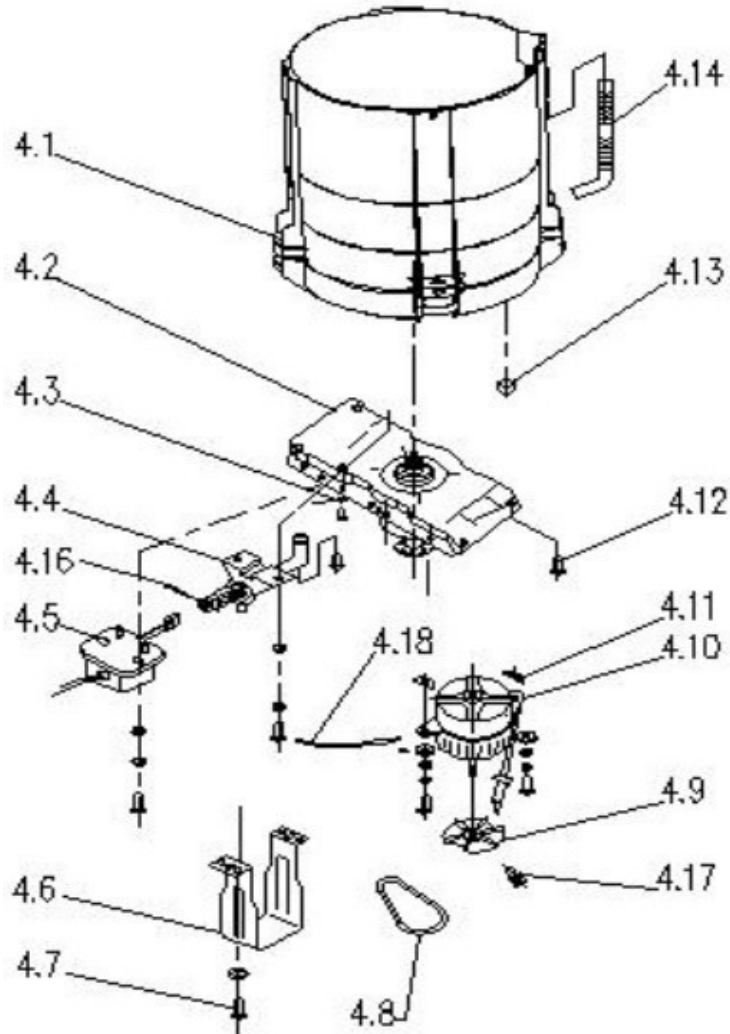

7MWT7851YQ			
Marca		Whirlpool	
Capacidad		14 Kgs.	
Color		Blanco	
TOP FRAME ASSEMBLY			
Ref	Descripción	Cant	Número de Parte
2.1	Top Cover	1	301121270129
2.1.3	Pin Shaft	2	301115100004
2.2	Air Trap Pipe	1	301611000441
2.3	Water Level Sensor	1	302411600009
2.4	Water Inlet Valve	1	302411200038
2.5	Rear Cover Kit	1	301120800193
2.6	Water Inlet Box Kit	1	301120500944
2.7	Safety Device Kit	1	302420870019
2.8	Twist Spring	1	302920870001
2.9	Small Hose Band	4	302911200015
2.10	Top Frame	1	301120870134
2.11	Screw Cap	**	***
2.11	Screw Cap	**	***
2.13	Control Panel Sticker	1	302021070173
2.14	Control Panel	1	301120870133
2.15	PCB	1	301320801011
2.16	Wiring Harness	1	302421070019
2.18	Seal Strip	1	302700300040
2.19	Seal for Inlet Valve	2	302720600029

7MWT7851YQ

Marca	Whirlpool
Capacidad	14 Kgs.
Color	Blanco

INNER TUB ASSEMBLY

7MWT7851YQ			
Marca		Whirlpool	
Capacidad		14 Kgs.	
Color		Blanco	
INNER TUB ASSEMBLY			
Ref	Descripción	Cant	Número de Parte
3.1	Filter Kit	1	301101400095
3.2	Inner tub Kit	1	301220870017
3.2.2	Flange	1	301220890026
3.2.3	Bottom of Inner Tub	1	301120800107
3.2.4	Water Way B	1	301120800106
3.2.6	Balance plug	1	301113800114

7MWT7851YQ

Marca	Whirlpool
Capacidad	14 Kgs.
Color	Blanco

OUTER TUB ASSEMBLY

7MWT7851YQ			
Marca		Whirlpool	
Capacidad		14 Kgs.	
Color		Blanco	
OUTER TUB ASSEMBLY			
Ref	Descripción	Cant	Número de Parte
4.1	Outer Tub	1	301115400454
4.2	Clutch Kit	1	301201090008
4.3	Inner Earthing Wire	1	302402100091
4.4	Drain Valve Kit	1	301611100021
4.5	Motor Retractor	1	302411100121
4.6	Protect Support	1	301215000014
4.7	Screw of Protect Support	4	3025203C0000
4.8	V-Belt	1	302721200001
4.9	Driving Pulley Kit	1	302921270007
4.10	Motor	1	302411300229
4.11	Screw Kit	**	***
4.12	Big Screw	**	***
4.13	Plug	1	301114600024
4.14	Overflow Pipe	1	301120990018
4.16	Pin for Retractor	1	302501200009
4.17	Fastening Kit for Pulley	1	302911100001
4.18	Earthing Wire for Motor	1	302402100480