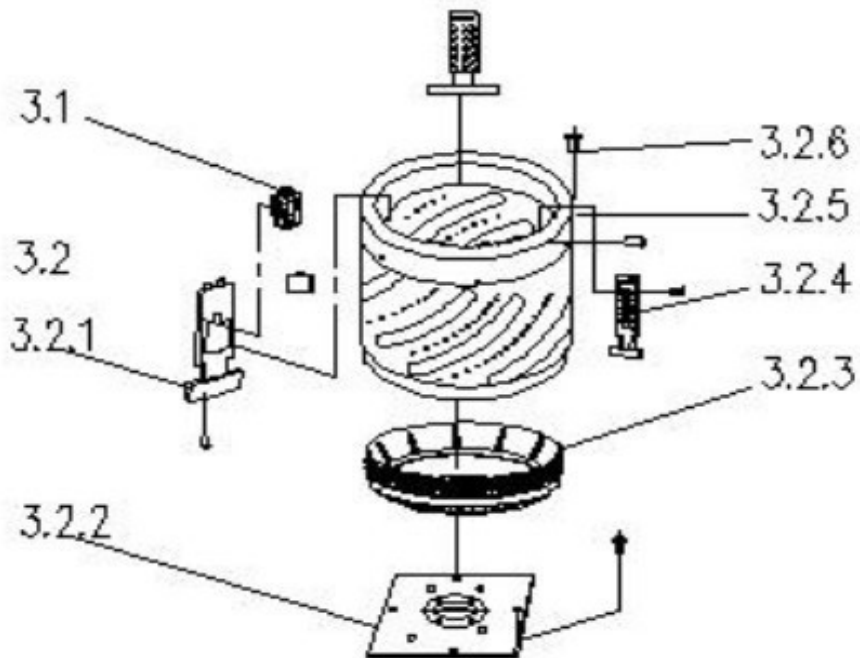

7MWT7851YQ

Marca	Whirlpool
Capacidad	14 Kgs.
Color	Blanco

INNER TUB ASSEMBLY