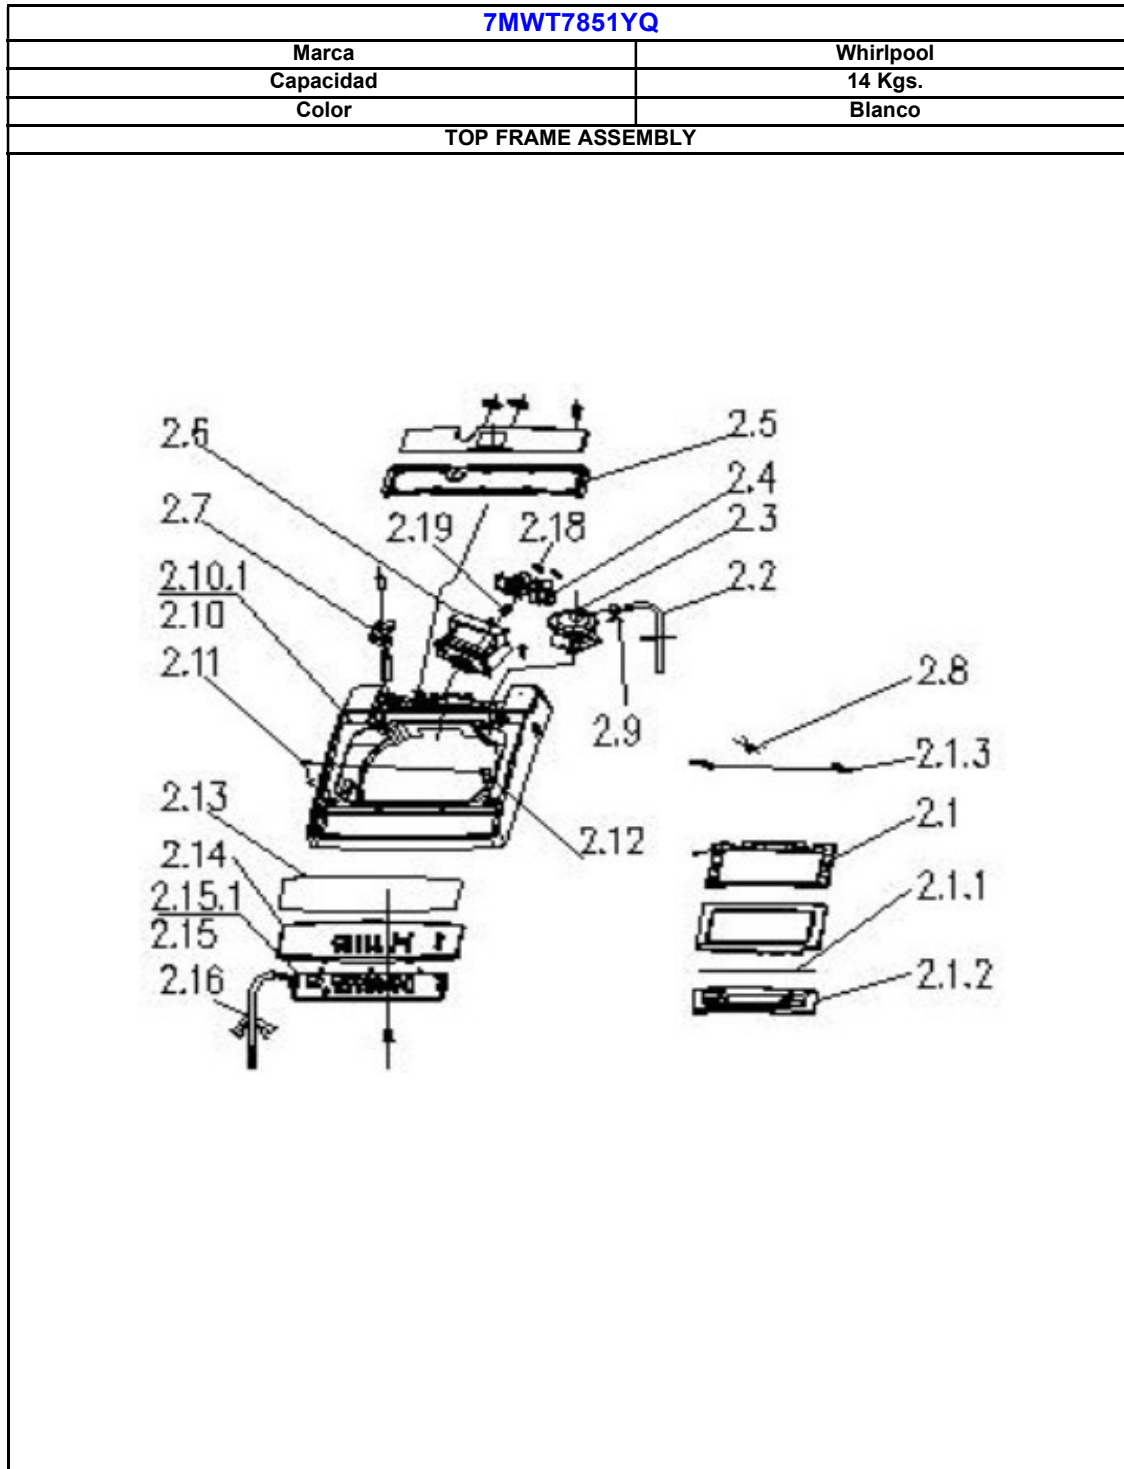

EXPLOSIONADO DE PARTES

- LAVADORA AUTOMATICA IMPELLER -

MODELO | 7MWT7851YQ

7MWT7851YQ

Marca	Whirlpool
Capacidad	14 Kgs.
Color	Blanco
TOTAL ASSEMBLY	

7MWT7851YQ			
Marca		Whirlpool	
Capacidad		14 Kgs.	
Color		Blanco	
TOTAL ASSEMBLY			
Ref	Descripción	Cant	Número de Parte
1.1	Pulsator Cover	1	301120700122
1.2	Outer Tub Cover	1	301101700106
1.3	Pulsator Screw Kit	**	***
1.4	Big Hose Band	2	302911200020
1.5	Pulsator Kit	1	301121070104
1.6	T. L. Washer	1	302502100071
1.7	Suspend System	1	302911300020
1.8	Inner Drain Pipe	1	301611000440
1.9	Drain Pump	1	302400600105
1.10	Upper Drain Pipe Kit	1	301611000480
1.12	Base Kit	1	301120870246
1.12.1	Base	1	301120870247
1.12.2	Adjustable Foot Kit	1	301114100050
1.12.3	Leg Washer	1	301114100003
1.12.4	Roller	2	301113500099
1.12.5	Roller Shaft	2	301111902000
1.14	Drain Cap	2	301114000024
1.15	Power Cord	1	302402102062
1.16	Motor Capacitor Kit	1	302411400104
1.17	Cabinet Kit	1	301220870013
1.18	Handle	2	301120300411
1.19	Rear Cover Plate	1	301120860011
1.20	Water Inlet Pipe Kit	1	302720970001
1.20	Water Inlet Pipe Kit	1	302720970000
1.21	Drain Filler	1	301120990019
1.22	Capacitor Bottom Cover	1	301113700026

7MWT7851YQ			
Marca		Whirlpool	
Capacidad		14 Kgs.	
Color		Blanco	
TOP FRAME ASSEMBLY			
Ref	Descripción	Cant	Número de Parte
2.1	Top Cover	1	301121270129
2.1.3	Pin Shaft	2	301115100004
2.2	Air Trap Pipe	1	301611000441
2.3	Water Level Sensor	1	302411600009
2.4	Water Inlet Valve	1	302411200038
2.5	Rear Cover Kit	1	301120800193
2.6	Water Inlet Box Kit	1	301120500944
2.7	Safety Device Kit	1	302420870019
2.8	Twist Spring	1	302920870001
2.9	Small Hose Band	4	302911200015
2.10	Top Frame	1	301120870134
2.11	Screw Cap	**	***
2.11	Screw Cap	**	***
2.13	Control Panel Sticker	1	302021070173
2.14	Control Panel	1	301120870133
2.15	PCB	1	301320801011
2.16	Wiring Harness	1	302421070019
2.18	Seal Strip	1	302700300040
2.19	Seal for Inlet Valve	2	302720600029