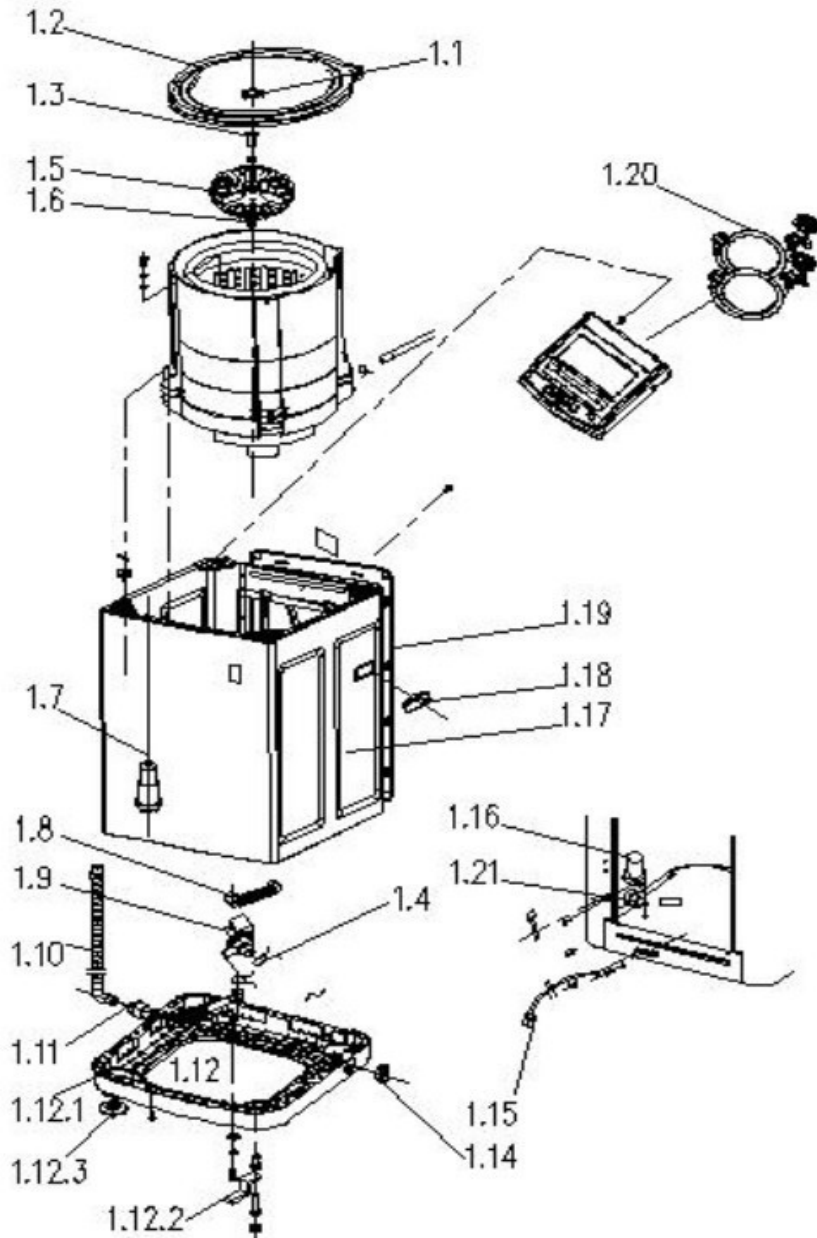

EXPLOSIONADO DE PARTES

- LAVADORA AUTOMATICA IMPELLER -

MODELO | 7MWT7851YQ

7MWT7851YQ

Marca	Whirlpool
Capacidad	14 Kgs.
Color	Blanco
TOTAL ASSEMBLY	

7MWT7851YQ			
Marca		Whirlpool	
Capacidad		14 Kgs.	
Color		Blanco	
TOTAL ASSEMBLY			
Ref	Descripción	Cant	Número de Parte
1.1	Pulsator Cover	1	301120700122
1.2	Outer Tub Cover	1	301101700106
1.3	Pulsator Screw Kit	**	***
1.4	Big Hose Band	2	302911200020
1.5	Pulsator Kit	1	301121070104
1.6	T. L. Washer	1	302502100071
1.7	Suspend System	1	302911300020
1.8	Inner Drain Pipe	1	301611000440
1.9	Drain Pump	1	302400600105
1.10	Upper Drain Pipe Kit	1	301611000480
1.12	Base Kit	1	301120870246
1.12.1	Base	1	301120870247
1.12.2	Adjustable Foot Kit	1	301114100050
1.12.3	Leg Washer	1	301114100003
1.12.4	Roller	2	301113500099
1.12.5	Roller Shaft	2	301111902000
1.14	Drain Cap	2	301114000024
1.15	Power Cord	1	302402102062
1.16	Motor Capacitor Kit	1	302411400104
1.17	Cabinet Kit	1	301220870013
1.18	Handle	2	301120300411
1.19	Rear Cover Plate	1	301120860011
1.20	Water Inlet Pipe Kit	1	302720970001
1.20	Water Inlet Pipe Kit	1	302720970000
1.21	Drain Filler	1	301120990019
1.22	Capacitor Bottom Cover	1	301113700026

7MWT7851YQ			
Marca		Whirlpool	
Capacidad		14 Kgs.	
Color		Blanco	
TOP FRAME ASSEMBLY			
Ref	Descripción	Cant	Número de Parte
2.1	Top Cover	1	301121270129
2.1.3	Pin Shaft	2	301115100004
2.2	Air Trap Pipe	1	301611000441
2.3	Water Level Sensor	1	302411600009
2.4	Water Inlet Valve	1	302411200038
2.5	Rear Cover Kit	1	301120800193
2.6	Water Inlet Box Kit	1	301120500944
2.7	Safety Device Kit	1	302420870019
2.8	Twist Spring	1	302920870001
2.9	Small Hose Band	4	302911200015
2.10	Top Frame	1	301120870134
2.11	Screw Cap	**	***
2.11	Screw Cap	**	***
2.13	Control Panel Sticker	1	302021070173
2.14	Control Panel	1	301120870133
2.15	PCB	1	301320801011
2.16	Wiring Harness	1	302421070019
2.18	Seal Strip	1	302700300040
2.19	Seal for Inlet Valve	2	302720600029