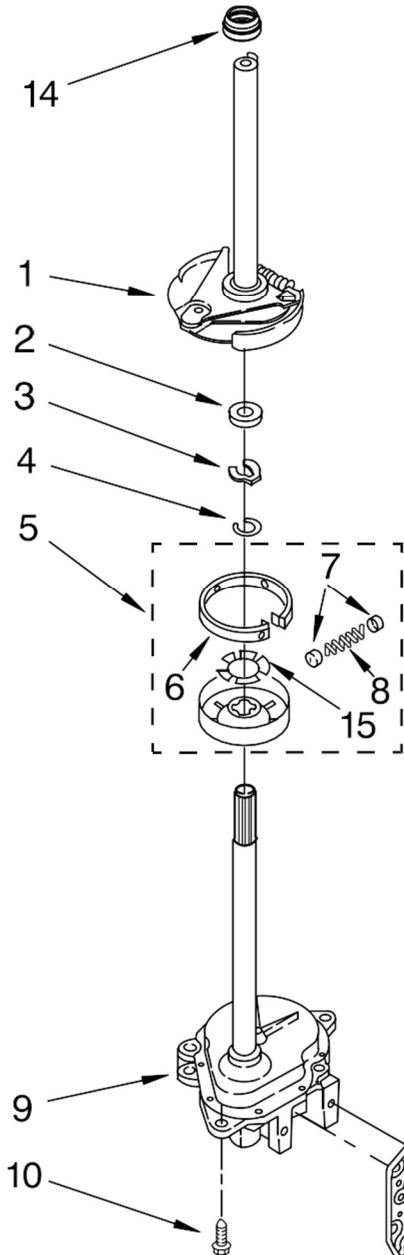

LAVADORA 7MWT95500SQ1