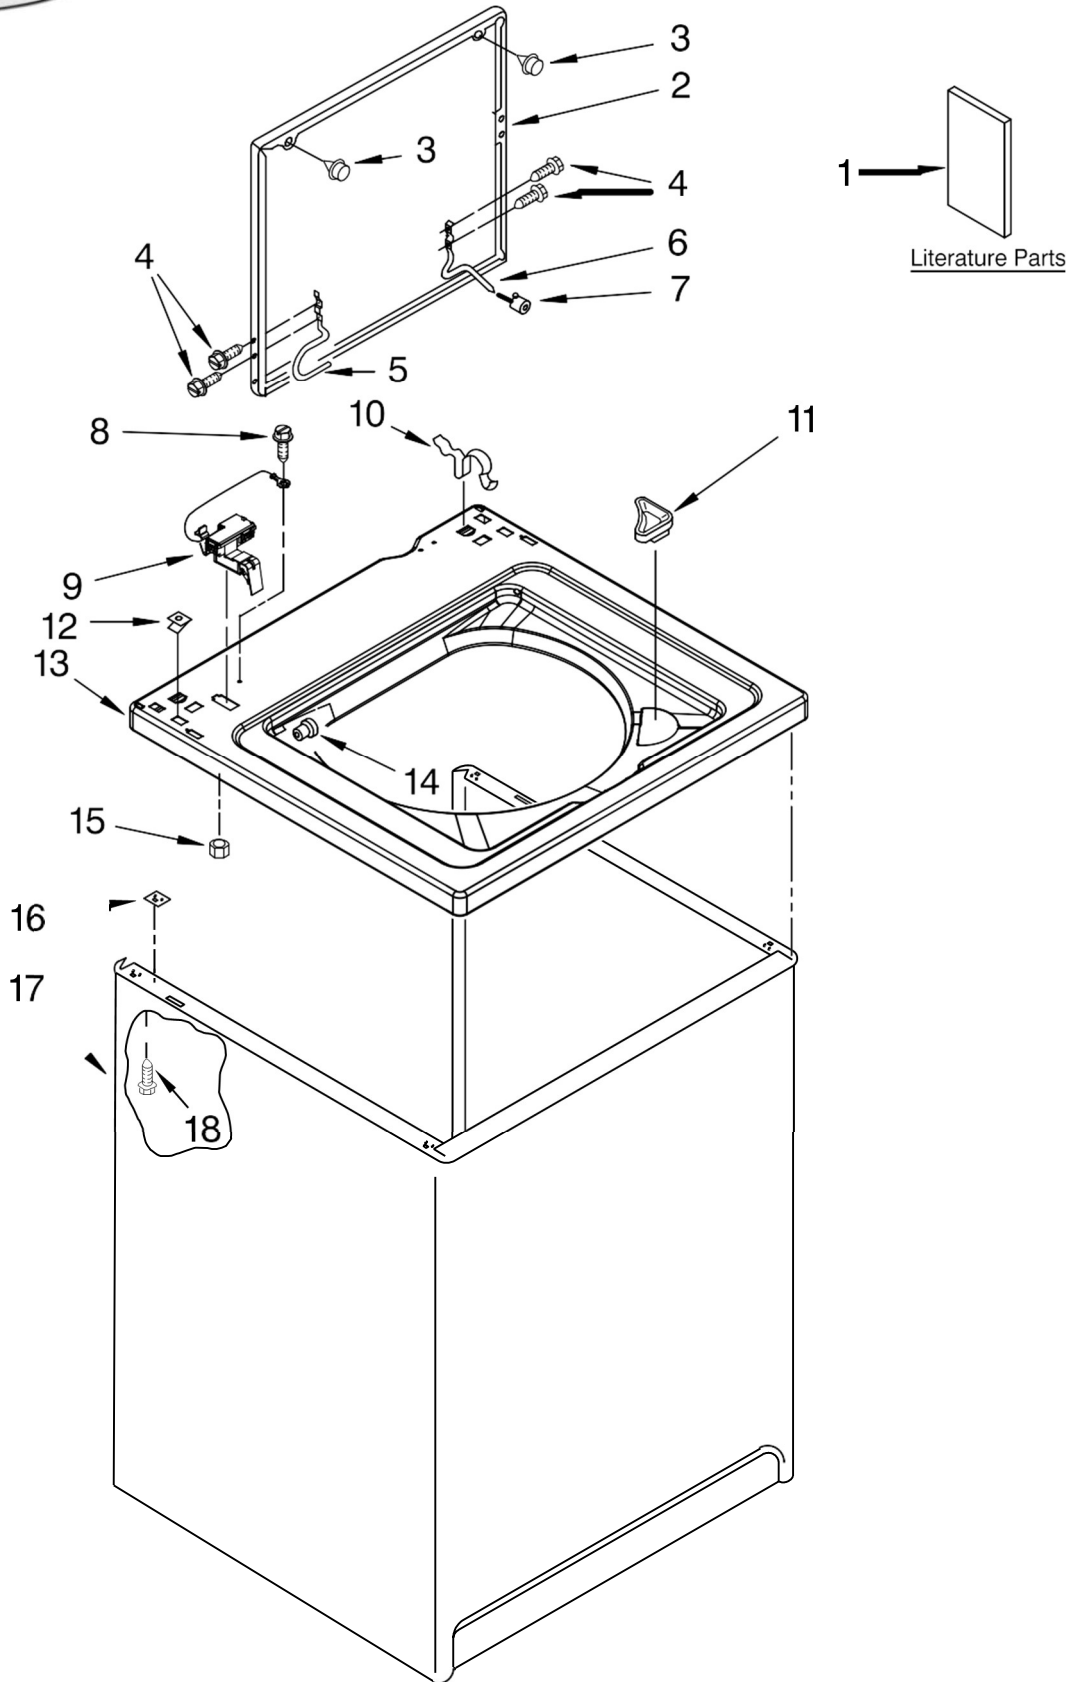

Distribuidor Autorizado

SurteRápido.com

Venta de Refacciones
Electrodomesticas

LAVADORA 7MWT95500SQ1

FOR ORDERING INFORMATION REFER TO PARTS PRICE LIST

Distribuidor Autorizado

SurteRápido.com

Venta de Refacciones
Electrodomesticas

LAVADORA 7MWT95500SQ1

Illus. No.	Part No.	DESCRIPTION
1		Literature Parts
	W10071230	Installation Instructions
	8558667	Feature Sheet
	8539806	Use & Care Guide
	8577177	Energy Guide (Mexico)
	8542738	Wiring Diagram
2	8557513	Lid
3	9724509	Bumper, Lid (2)
4	W10119872	Screw, Lid Hinge Mounting (4)
5	8318088	Hinge, Lid (L.H.)
6	54583	Hinge, Lid (R.H.)
7	19119	Bumper, Lid Hinge
8	3351614	Screw, Ground
9	8318084	Switch, Lid
10	62780	Clip, Top & Cabinet & Rear Panel (2)
11	3362952	Dispenser, Bleach
12	357213	Nut, Push-In (2)
13	8318064	Top
14	21258	Bearing, Lid Hinge (2)
15	8533959	Nut, Hex
16	62750	Spacer, Cabinet To Top (4)
17	63424	Cabinet
	3390631	Screw, 10-16 x 3/8 (4)