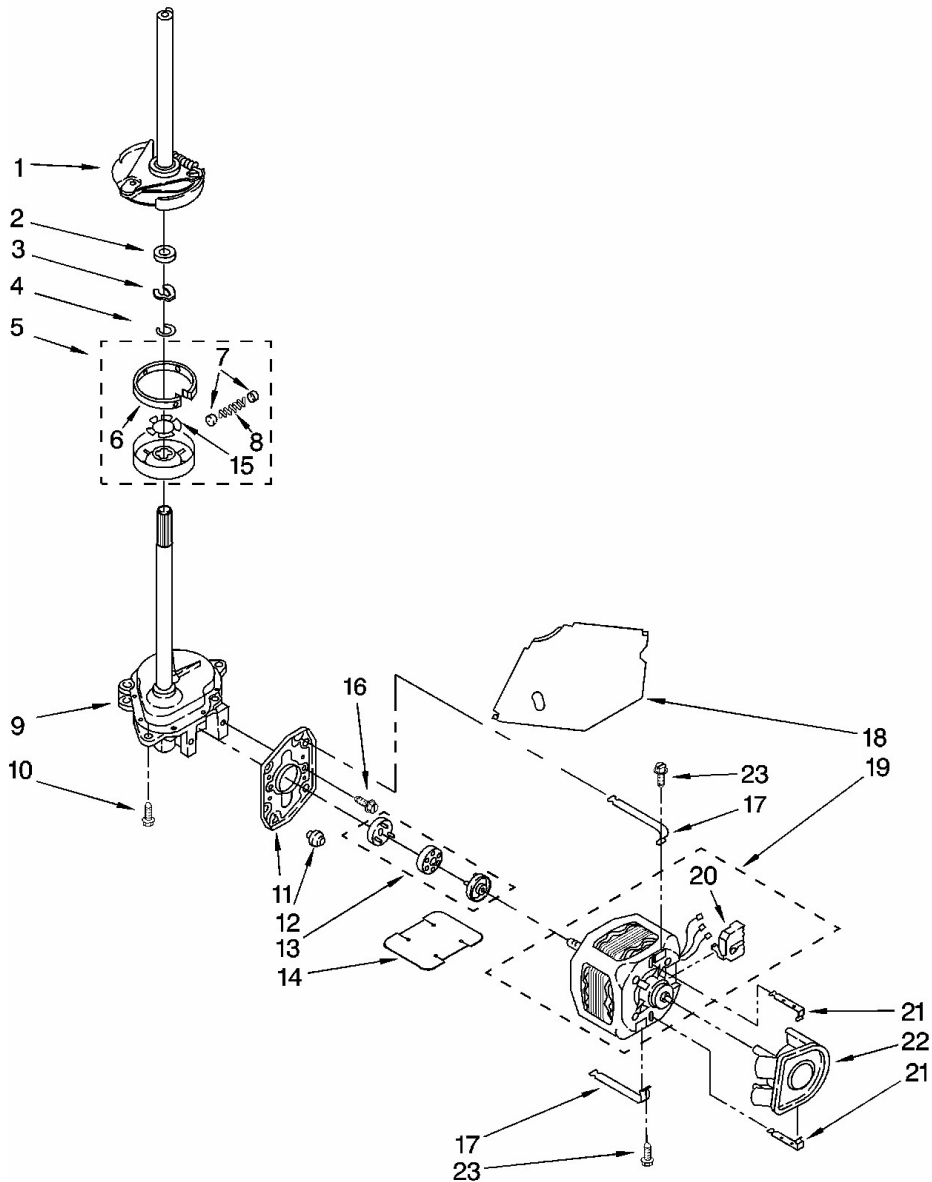

Distribuidor Autorizado

SurteRápido.com

Venta de Refacciones
Electrodomesticas

Lavadora Whirlpool 7MWT96500SQ

Distribuidor Autorizado

SurteRápido.com

Venta de Refacciones
Electrodomesticas

Lavadora Whirlpool 7MWT96500SQ

<u>No. Ilus.</u>	<u>DESCRIPCIÓN</u>	<u>No. de Parte</u>
1	Brake & Drive Tube (Complete)	285792
2	Washer, Spin Tube Thrust	63292
3	Ring, Spin Tube Support	62697
4	Ring, Retainer	285353
5	Clutch (Complete)	285785
6	Band & Lining, Clutch (Incs. 7 & 8)	285790
7	Cap, Clutch Spring (2)	62646
8	Spring, Clutch	3946792
9	Gearcase (Complete)	8532118
10	Screw, Gearcase To Base (3)	3400516
11	Plate, Motor Mount To Gearcase	62611
12	Grommet, Motor (4)	62691
13	Coupling, Motor And Isolation	285753
14	Shield, Motor	3946532
15	Clip, Anti-Rattle	3355454
16	Screw	3400516
17	Retainer, Motor (2)	3349637
18	Shield, Tub To Motor	3362316
19	Motor, Main Drive	389248
20	Switch, Main Drive Motor	3952056
21	Retainer, Pump (2)	8546127
22	Pump (Complete)	3363394
23	Screw, 10-16 x 5/8	273556