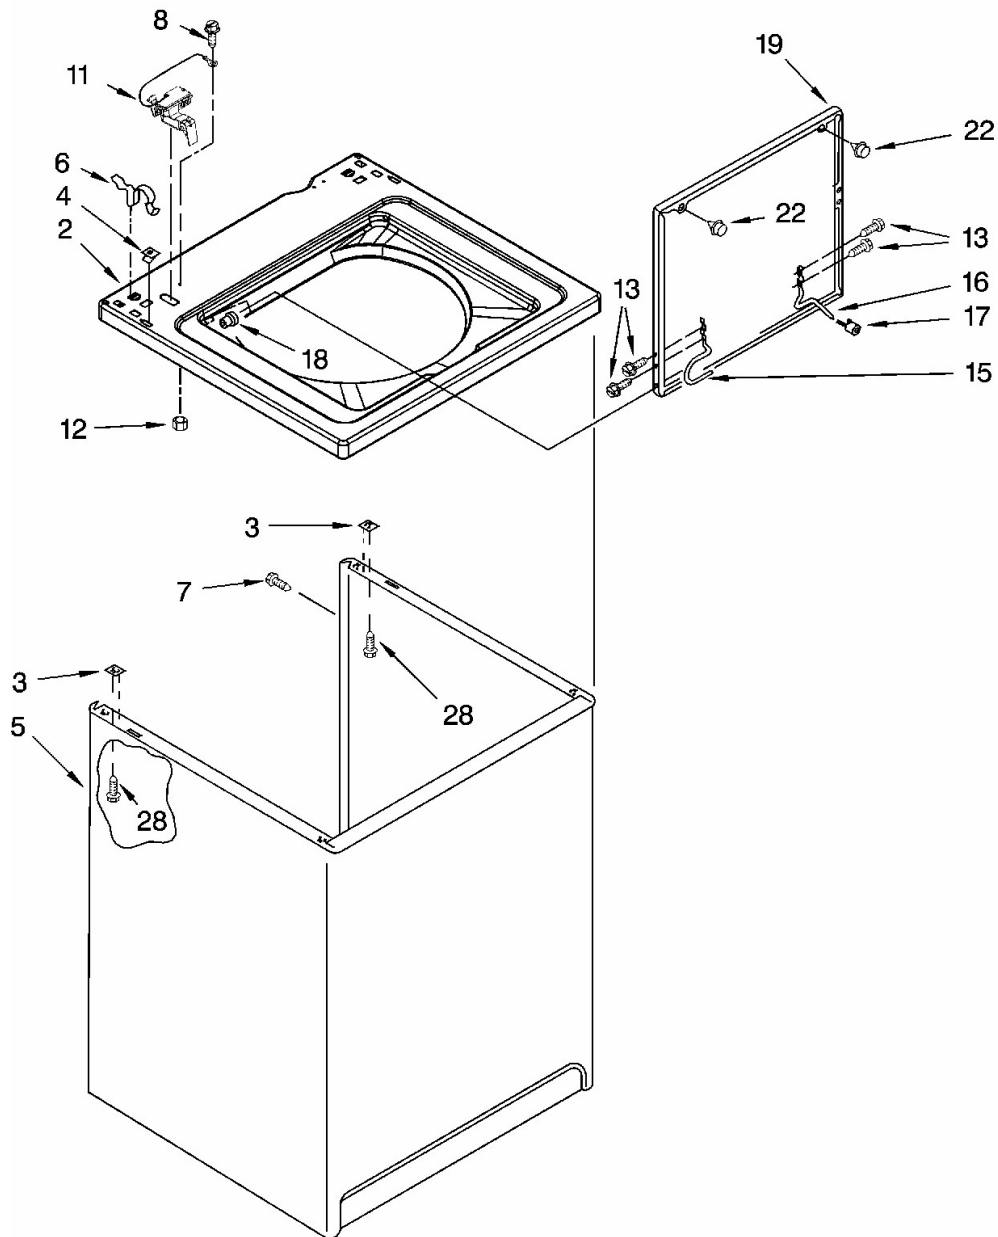

Distribuidor Autorizado

SurteRápido.com

Venta de Refacciones
Electrodomesticas

Lavadora Whirlpool 7MWT96500SQ

Distribuidor Autorizado

SurteRápido.com

Venta de Refacciones
Electrodomesticas

Lavadora Whirlpool 7MWT96500SQ

<u>No. Ilus.</u>	<u>DESCRIPCIÓN</u>	<u>No. de Parte</u>
2	TOP	8318064
3	Spacer, Cabinet To Top (4)	62750
4	Nut, Push-In (2)	357213
5	Cabinet	63424
6	Clip, Top & Cabinet & Rear Panel (2)	62780
7	Screw, 10-16 x 1/2	308685
8	Screw, Ground	3351614
11	Switch, Lid	8318084
12	Nut, Hex	680762
13	Screw, Lid Hinge Mounting (4)	355274
15	Hinge, Lid (L.H.)	8318088
16	Hinge, Lid (R.H.)	54583
17	Bumper, Lid Hinge	19119
18	Bearing, Lid Hinge (2)	21258
19	Lid	8557507
22	Bumper, Lid (2)	9724509
28	Screw 10-16 X 3/8 (4)	9420601