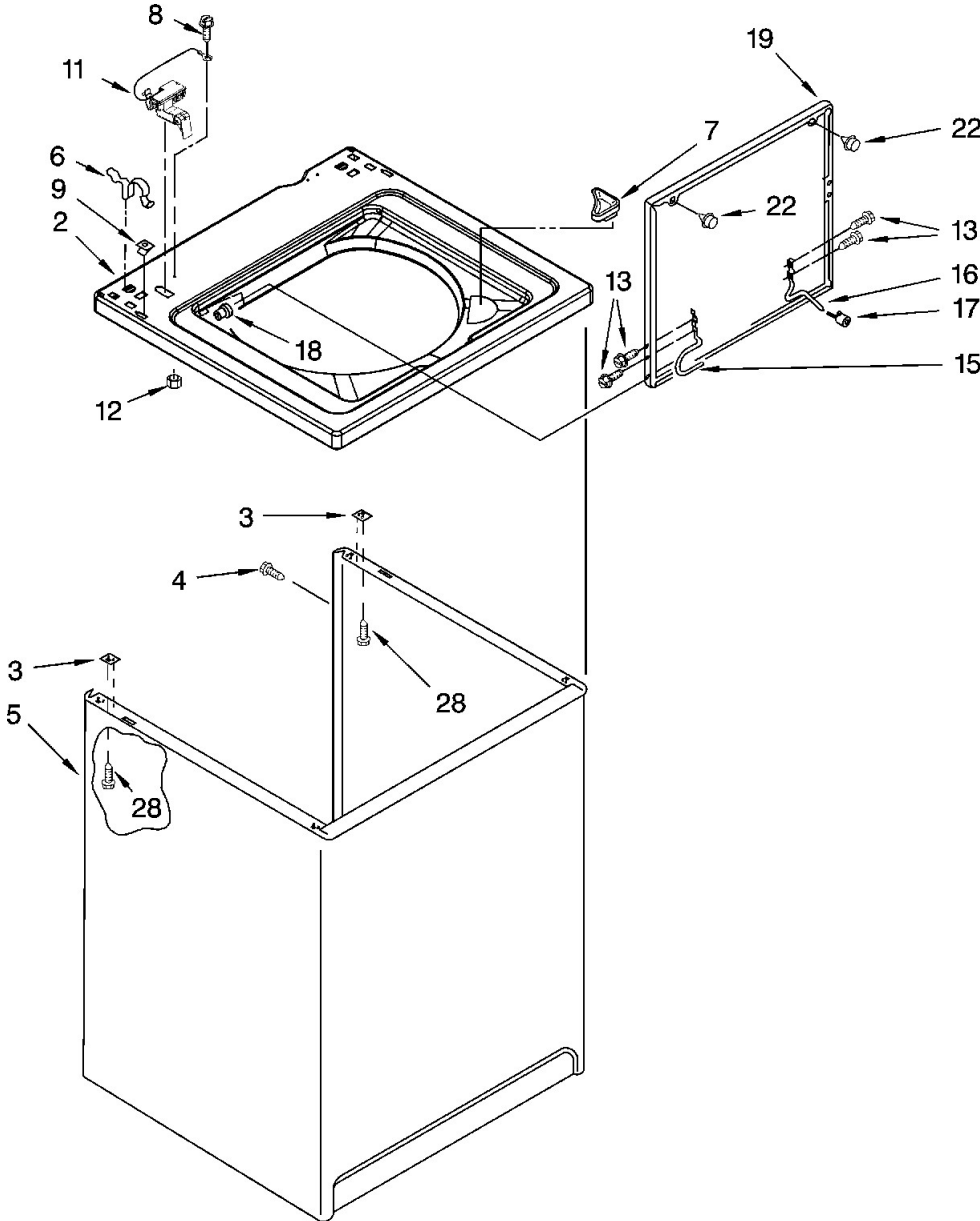

# Lavadora Whirlpool 7MWT96700SQ0

Distribuidor Autorizado

**SurteRápido.com**

Venta de Refacciones  
Electrodomesticas

Lavadora Whirlpool 7MWT96700SQ0

<b>No. Ilus.</b>	<b>DESCRIPCIÓN</b>	<b>Cant.</b>	<b>No. de Parte</b>
<b>2</b>	TOP	1	8577164
<b>3</b>	Spacer, Cabinet To Top (4)	4	62750
<b>4</b>	Screw, 10-16 x 1/2	1	308685
<b>5</b>	Cabinet	1	63424
<b>6</b>	Clip, Top & Cabinet & Rear Panel (2)	2	62780
<b>7</b>	Dispenser, Bleach	1	3362952
<b>8</b>	Screw, Ground	1	3351614
<b>9</b>	Nut, Push-In (2)	2	357213
<b>11</b>	Switch, Lid	1	8318084
<b>12</b>	Nut, Hex	1	680762
<b>13</b>	Screw, Lid Hinge Mounting (4)	4	355274
<b>15</b>	Hinge, Lid (L.H.)	1	8318088
<b>16</b>	Hinge, Lid (R.H.)	1	54583
<b>17</b>	Bumper, Lid Hinge	1	19119
<b>18</b>	Bearing, Lid Hinge (2)	2	21258
<b>19</b>	Lid	1	8557513
<b>22</b>	Bumper, Lid (2)	2	9724509
<b>28</b>	Screw, 10-16 x 1/2 (4)	4	9420601