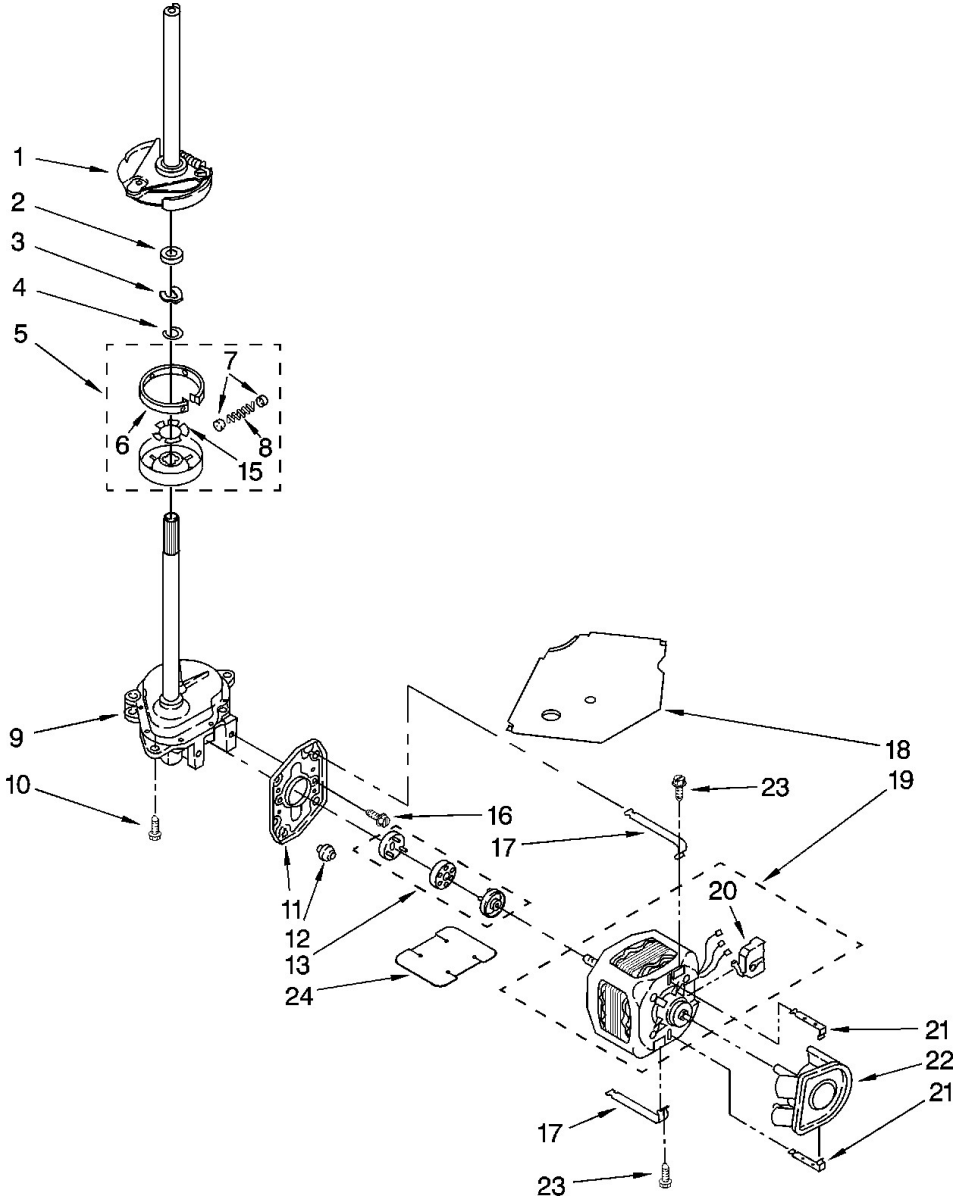

Distribuidor Autorizado

SurteRápido.com

Venta de Refacciones
Electrodomesticas

Lavadora Whirlpool 7MWT96700SQ0

Distribuidor Autorizado

SurteRápido.com

Venta de Refacciones
Electrodomesticas

Lavadora Whirlpool 7MWT96700SQ0

No. Ilus.	DESCRIPCIÓN	Cant.	No. de Parte
1	Brake & Drive Tube (Complete)	k 1	285792
2	Washer, Spin Tube Thrust	1	63292
3	Ring, Spin Tube Support	1	62697
4	Ring, Retainer	1	285353
5	Clutch (Complete)	1	285785
6	Band & Lining, Clutch	1	285790
7	Cap, Clutch Spring (2)	2	62646
8	Spring, Clutch	1	3946792
9	Gearcase (Complete)	1	8532118
10	Screw, Gearcase To Base (3)	3	3400516
11	Plate, Motor Mount To Gearcase	1	62611
12	Grommet, Motor (4)	4	62691
13	Coupling, Motor & Isolation	1	285753
15	Clip, Anti-Rattle	1	3355454
16	Screw	1	3400516
17	Retainer, Motor (2)	2	3349637
18	Shield, Tub To Motor	1	3362089
19	Motor, Main Drive	1	389248
20	Switch, Main Drive Motor	1	3952056
21	Retainer, Pump (2)	2	8546127
22	Pump (Complete)	1	3363394
23	Screw, 10-16 x 5/8	1	273556
24	Shield, Motor	1	3946532