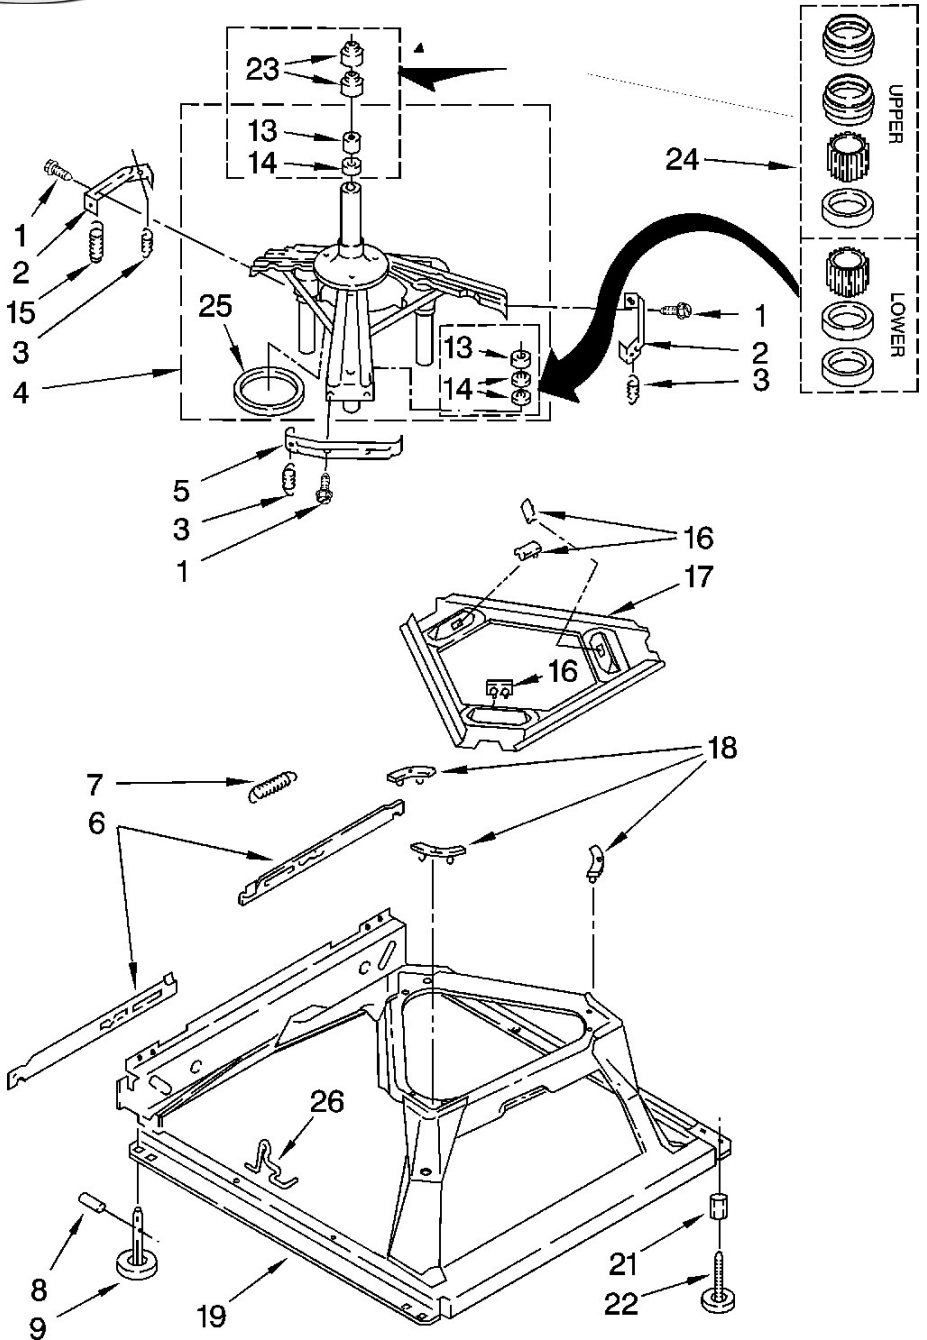

Distribuidor Autorizado

SurteRápido.com

Venta de Refacciones
Electrodomesticas

Lavadora Whirlpool 7MWT96700SQ

Distribuidor Autorizado

SurteRápido.com

Venta de Refacciones
Electrodomesticas

Lavadora Whirlpool 7MWT96700SQ0

No.Illus.	DESCRIPCIÓN	Cant.	No. de Parte
1	Screw, Bracket Mounting	1	3400076
2	Bracket, Spring Outer (2)	2	64067
3	Spring Suspension,(3)	3	63907
4	Support & Brake, Tub	1	3362087
5	Bracket, Spring Outer (L.F.)	1	64065
6	Link, Leveling Mechanism (2)	2	63466
7	Spring, Leveling Mechanism	1	8316845
8	Pin, Knurled	1	62837
9	Foot, Rear (2)	2	285244
13	Bearing, Centerpost (2)	2	359398
14	Seal, Centerpost (3)	3	359449
15	Spring, Counterweight	1	388492
16	Pad, Plate	1	285219
17	Plate, Suspension (Includes Illus. 16)	1	3946509
18	Pad, Base	1	285744
19	Base Assembly	1	285771
21	Nut, Lock (2) (3/8-16)	2	3359452
22	Foot, Front (2)	2	389102
23	Seal, Centerpost (2)	2	356934
24	Centerpost Bearing Kit	1	285203
25	Ring, Sound Deadening	1	63134
26	Retainer, Suspension Spring	1	63806