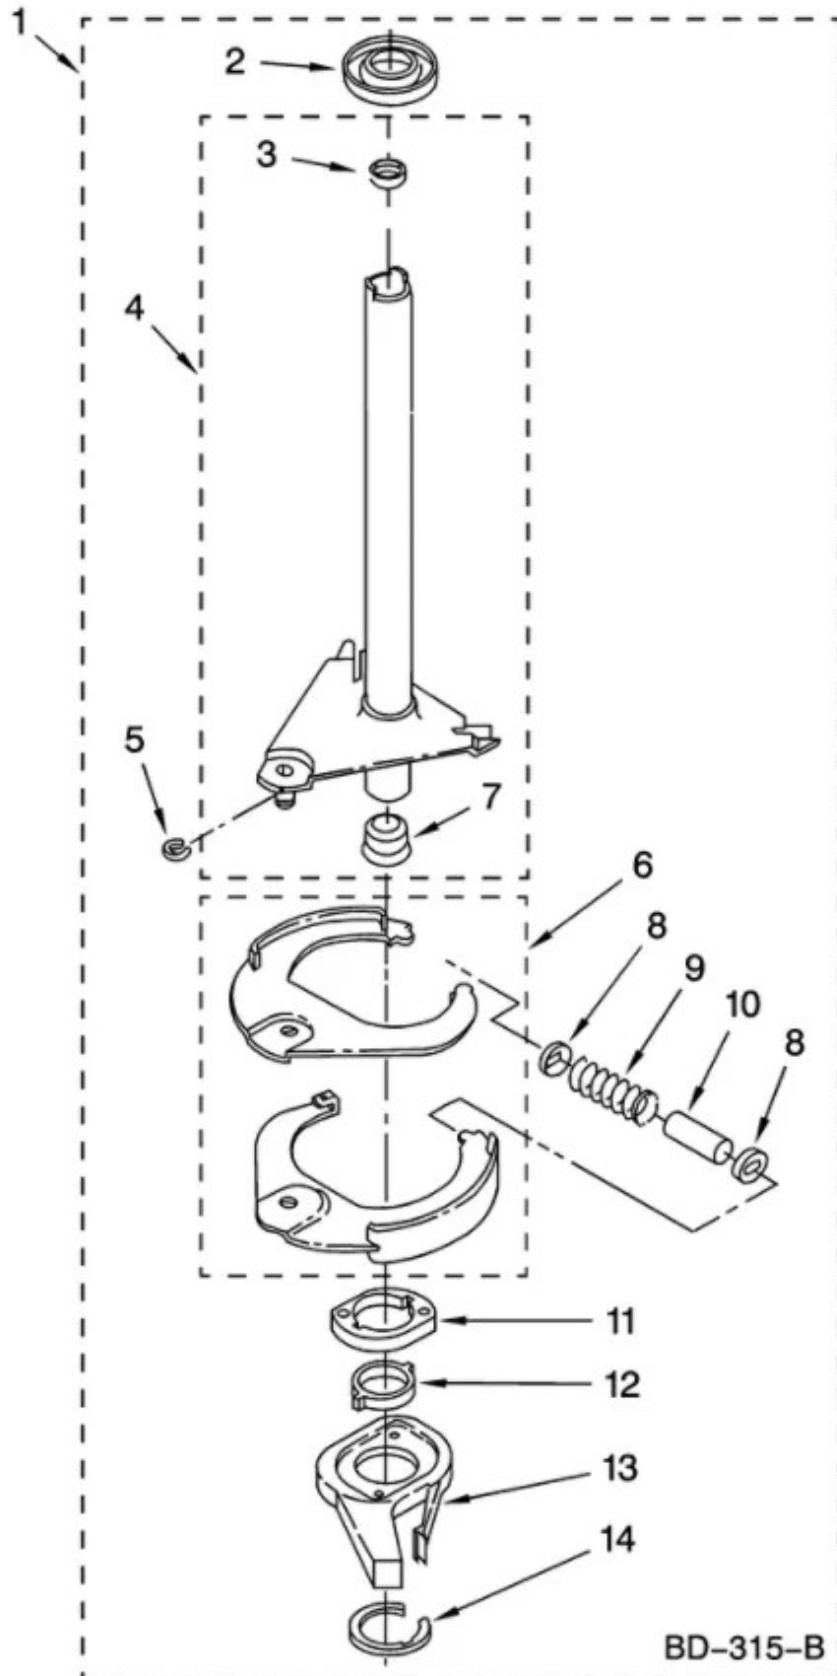

Guía	Descripción	N.P.
1	WASHER	W10242307
2	FILL HOSE	W10194210
2A	FILL HOSE	89503
3	SCREW	3351614
4	SCREW	9740848
5	WASHER CONTROL PANEL STRAP	8568314
6	REAR PANEL	W10194450
7	PAD PANEL	62747
8	WASHER DRAIN HOSE	W10189267
9	TIMER	8577356
10	RETAINER	8055003
11	TAP SCREW	90767
12	WATER LEVEL SWITCH	8577842
13	BRACKET	8566003
14	POWER CORD	W10115689
15	RELIEF STIRRER	3952821
16	END CAP	8565957
17	END CAP	8565954
18	WASHER WATER INLET VALVE ASSM	W10140918
19	WASHER WIRE HARNESS RETAINER	8541668
20	WASHER SCREW	3400073
21	WASHER CONTROL KNOB	8566022
22	DIAL	8566018
23	DRYER CONTROL KNOB	8565944
24	LAUDRY APP CONTROL KNOB CLIP	8536939
25	DRYER BUZZER	694419
26	SUPPORT	8519200
27	RIVET	8582566
28	CAPACITOR	8572717
29	WASHER CAPACITOR STRAP	8318046
30	HOSE CLAMP	3363366
31	CLAMP	285655
32	PUMP HOSE	285871
33	SCREW	3390631
34	LAUDRY APP END CAP CLIP	8312709

LAVADORA 7MWT97730TQ1

Guía	Descripción	N.P.
35	CYCLE SWITCH	3949187
36	CYCLE SWITCH	3949180
37	WASHER TEMPERATURE SWITCH	661614
38	CONTROL PANEL	W10222529

Distribuidor Autorizado

SurteRápido.com

Venta de Refacciones
Electrodomesticas

LAVADORA 7MWT97730TQ1

Distribuidor Autorizado

SurteRápido.com

Venta de Refacciones
Electrodomesticas

LAVADORA 7MWT97730TQ1

Guía	Descripción	N.P.
1	DRIVE BASKET	388952
2	SLINGER	62658
3	SHAFT SEAL	356427
4	DRIVE TUBE	64208
5	RING	64035
6	BRAKE SHOE	285438
7	BEARING	62703
8	CAP	285658
9	SPRING	387806
10	SLEEVE	285658
11	CAM	661516
12	SLEEVE	63022
13	WASHER BRAKE CAM DRIVER	64194
14	RING	90368