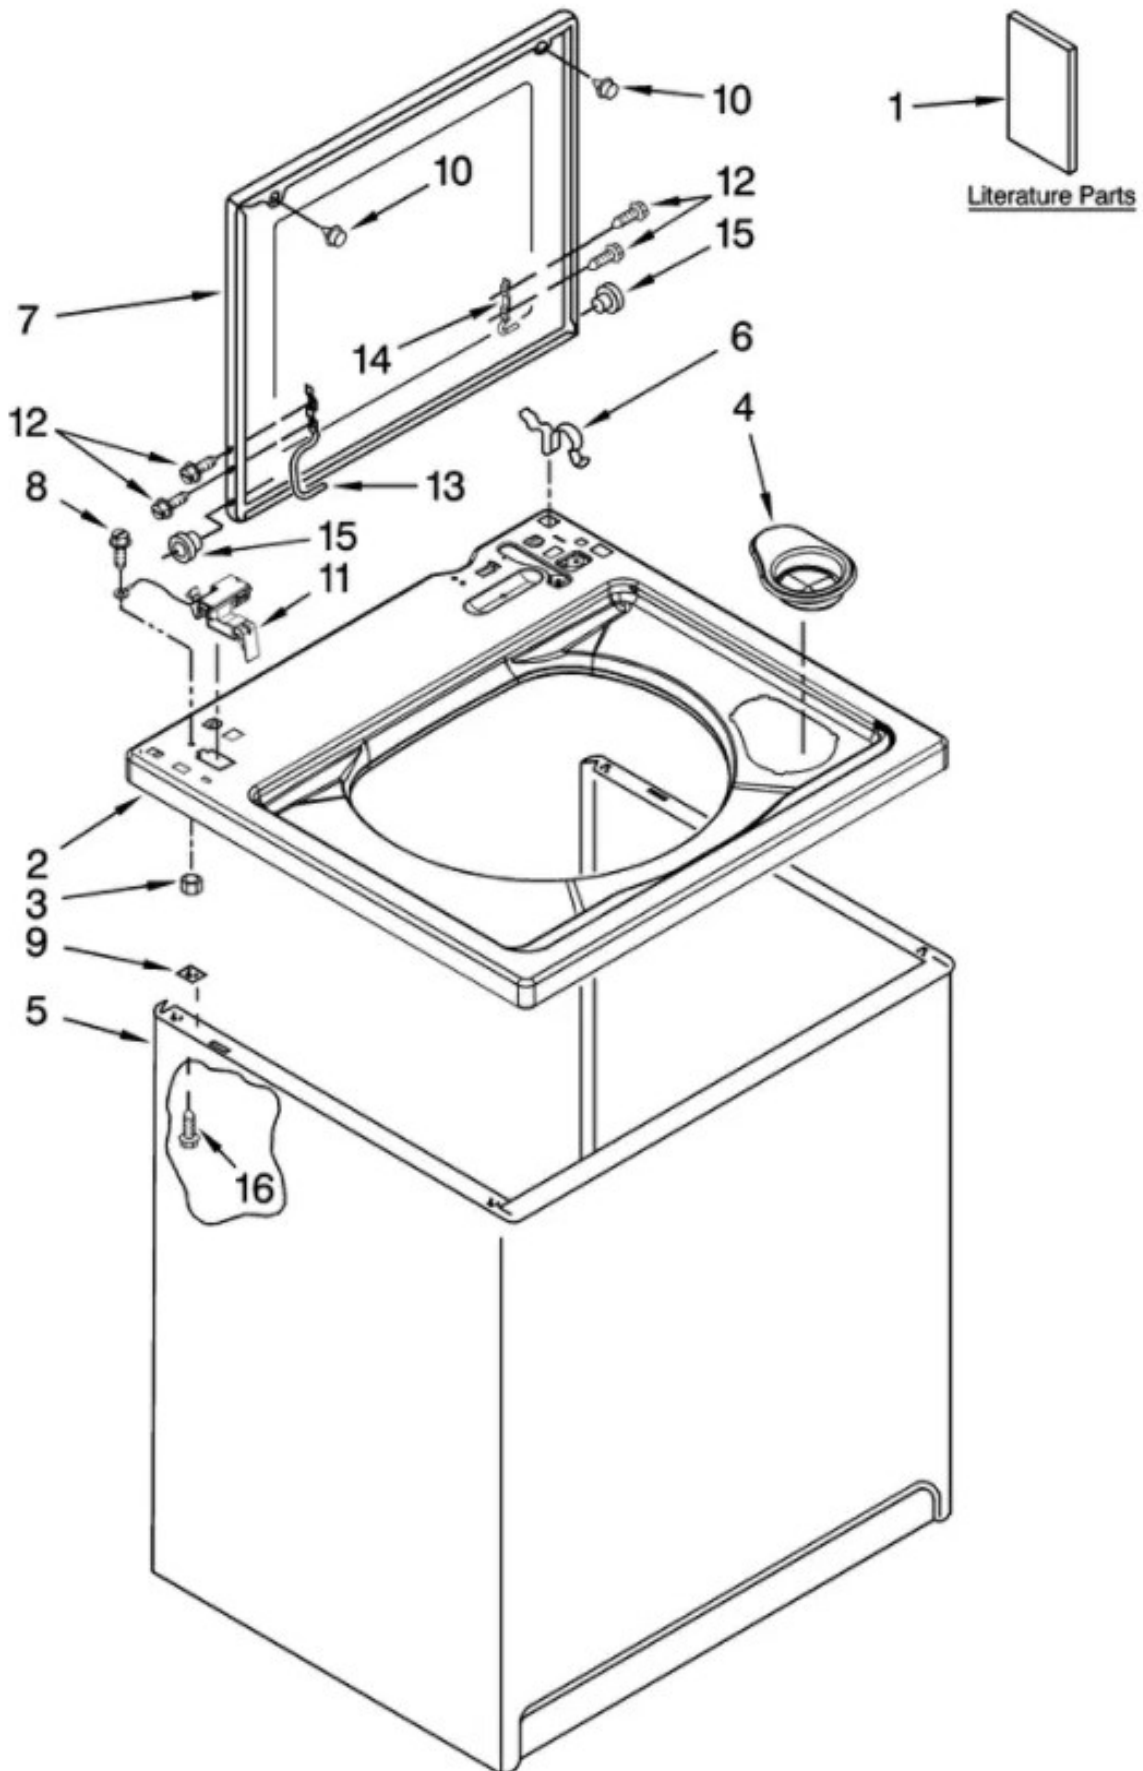

Distribuidor Autorizado

SurteRápido.com

Venta de Refacciones
Electrodomesticas

LAVADORA 7MWT97730TQ1

Distribuidor Autorizado

SurteRápido.com

Venta de Refacciones
Electrodomesticas

LAVADORA 7MWT97730TQ1

Guía	Descripción	N.P.
1	INSTALLATION INSTRUCTIONS	W10155455
2	WASHER TOP PANEL	8566017
3	NUT	8533959
4	WASHER DISPENSER ASSEMBLY	8566266
5	WASHER CABINET	63424
6	WASHER CABINET CLIP	62780
7	LID	W10171313
8	SCREW	3351614
9	WASHER CABINET SPACER	62750
10	WASHER LID BUMPER	9724509
11	SWITCH	8318084
12	WASHER LID HINGE SCREW	W10119828
13	WASHER LID STRIKE	W10225136
14	WASHER LID HINGE	91770
15	WASHER LID HINGE BEARING	8319539
16	LAUDRY APP SCREW	3390631