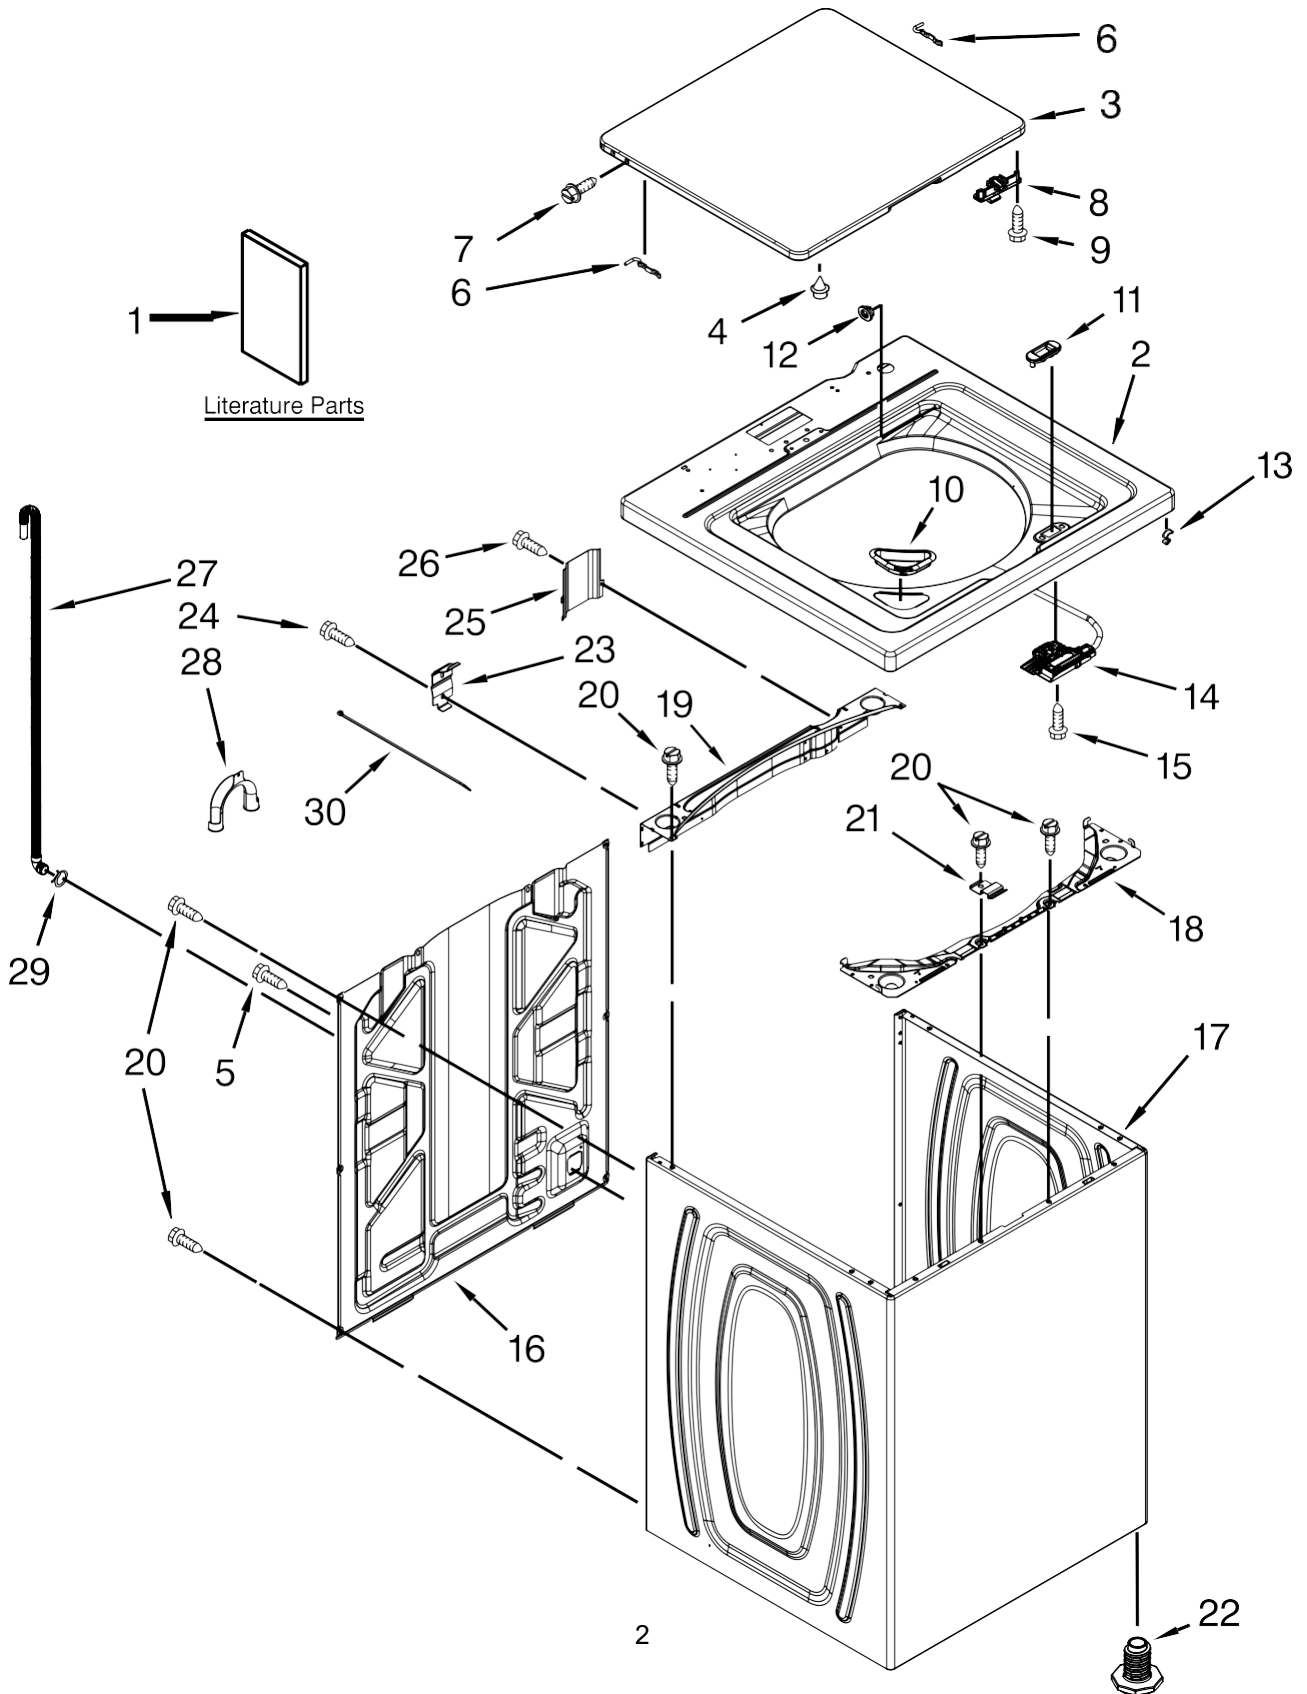

Lavadora Whirlpool 7MWTW1700BQ0

Lavadora Whirlpool 7MWTW9920EM0

<u>Illus.</u> <u>No.</u>	<u>Part No.</u>	<u>Description</u>
1		Literature Parts
	W10478095	Installation Instructions
	W10564678	Use & Care Guide
	W10468340	Tech Sheet
	W10566788	Energy Guide
2		Top
	W10251299	White
3		Lid & Bumper Assembly
	W10251302	White
4	9724509	Bumper, Lid
5	9740848	Screw
6	91770	Hinge, Lid
7	W10119872	Screw
8	W10240513	Strike, Lid Lock

<u>Illus.</u> <u>No.</u>	<u>Part No.</u>	<u>Description</u>
	9	W10273971 Screw
10	W10192089	Dispenser, Bleach
11	W10392041	Bezel, Lid Lock
12	21258	Bearing, Lid Hinge
13	90016	Clip, Harness
14	W10238287	Latch, Lid Lock Assembly
15	8281163	Screw
16	W10250884	Panel Rear
17		Cabinet
	W10251994	White
18	W10215098	Brace, Cabinet Top - Front
19	W10215099	Brace, Cabinet Top - Rear
20	1157158	Screw

<u>Illus.</u> <u>No.</u>	<u>Part No.</u>	<u>Description</u>
	21	W10248088 Lock, Top
22	W10397994	Foot, Leveling
23	W10215102	Hinge, Top
24	W10142728	Screw
25	W10215139	Cover, Harness
26	3400076	Screw
27	W10221546	Hose, Outer Drain Assembly
28	W10280024	U-Bend, Drain Hose
29	356138	Clamp, Hose
30	W10339879	Tie, Cable

Lavadora Whirlpool 7MWTW9920EM0

<u>Illus. No.</u>	<u>Part No.</u>	<u>Description</u>
1	W10552346	Panel, Console
2	8536939	Clip, Spring
3	W10414381	Switch, Rotary Encoder (2 Position)
4		Hose, Water Inlet
	W10194210	Cold Water
	W10194211	Hot Water
5	8312709	Clip, Console
6	W10570356	Control Unit Assembly
7	W10409320	Panel, Console Rear Cover
8	1157158	Screw