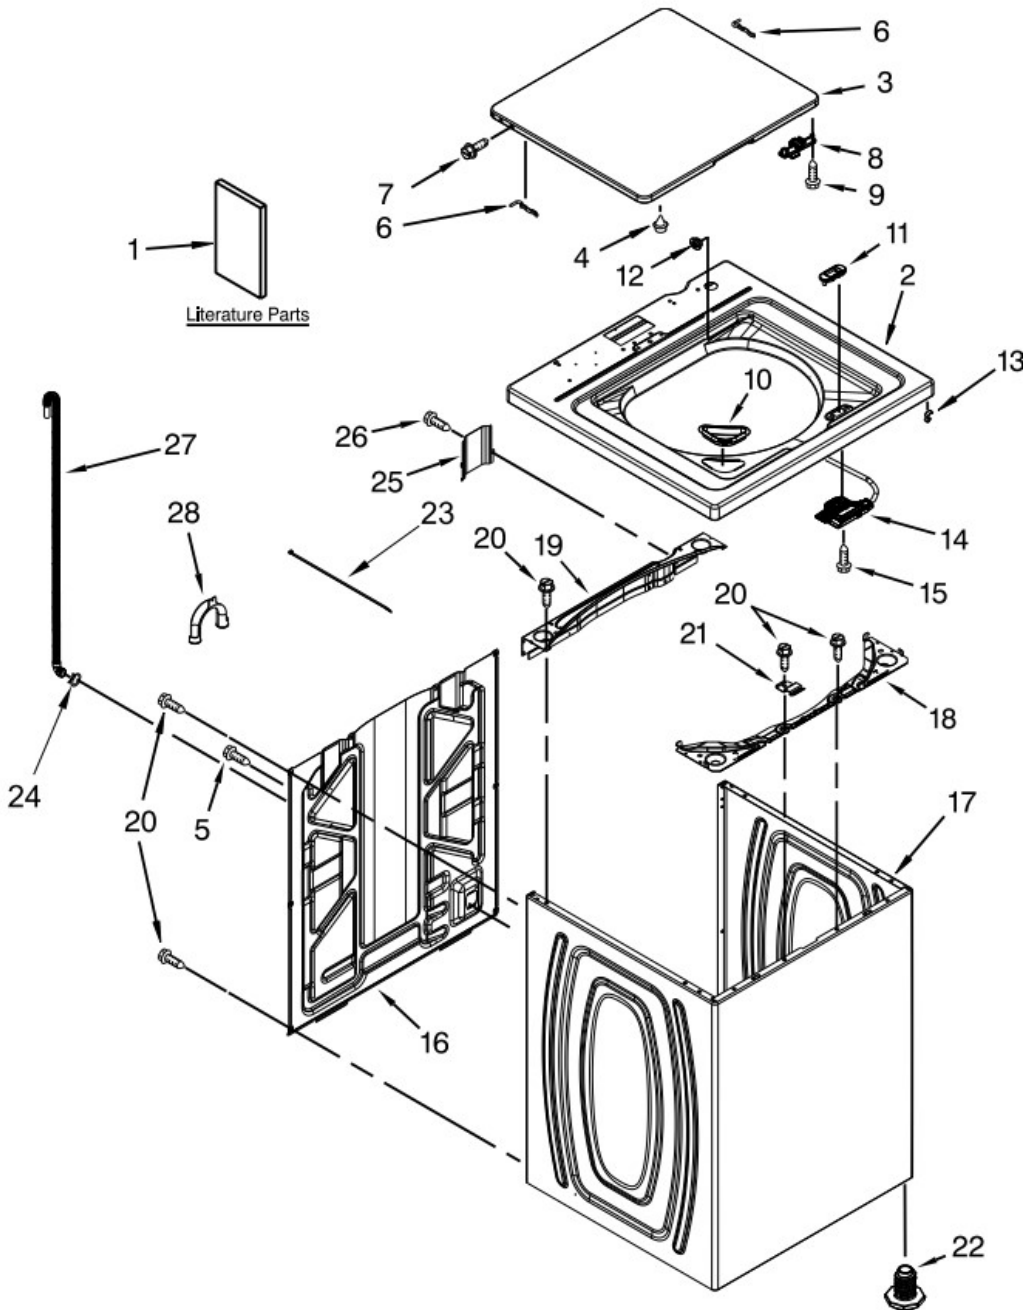

Distribuidor Autorizado

SurteRápido.com

Venta de Refacciones Electrodomesticas

Lavadora Whirlpool 7MWTW1801BQO

Lavadora Whirlpool 7MWTW1801BQO

TOP AND CABINET PARTS

<u>Illus. No.</u>	<u>Part No.</u>	<u>Description</u>
1		Literature Parts
	W10478095	Installation Instructions
	W10564678	Use & Care Guide
	W10468340	Tech Sheet
	W10566788	Energy Guide
2		Top
	W10251319	White
3		Lid & Bumper Assembly
	W10027624	White
4	9724509	Bumper, Lid
5	9740848	Screw
6	91770	Hinge, Lid

<u>Illus. No.</u>	<u>Part No.</u>	<u>Description</u>
7	W10119872	Screw
8	W10240513	Strike, Lid Lock
9	W10273971	Screw
10	W10192089	Dispenser, Bleach
11	W10392041	Bezel, Lid Lock
12	21258	Bearing, Lid Hinge
13	90016	Clip, Harness
14	W10238287	Latch, Lid Lock Assembly
15	8281163	Screw
16	W10250884	Panel Rear
17		Cabinet
	W10251994	White

Distribuidor Autorizado

SurteRápido.com

Venta de Refacciones
Electrodomesticas

Lavadora Whirlpool 7MWTW1801BQQ

Lavadora Whirlpool 7MWTW1801BQO

CONTROLS AND WATER INLET PARTS

<u>Illus. No.</u>	<u>Part No.</u>	<u>Description</u>
1	W10552365	Panel, Console
2	8536939	Clip, Spring
3		End Cap (Left)
	8566035	White
4		End Cap (Right)
	8566032	White
5	8312709	Clip, Console
6	W10570363	Control Unit Assembly
7	W10461159	Panel, Console Rear Cover
8	1157158	Screw
9	W10251309	Push Button, Start

<u>Illus. No.</u>	<u>Part No.</u>	<u>Description</u>
10	90767	Screw
11	W10525194	Cord, Power
12	3400076	Screw
13		Knob, Timer
	8566061	White
14		Knob, Control
	8565944	White
15	W10285512	Switch, Rotary Encoder (4 Position)
16	W10291183	Harness, Upper
17	W10472844	Inlet Assembly, Water
18	W10423127	Harness, Valve