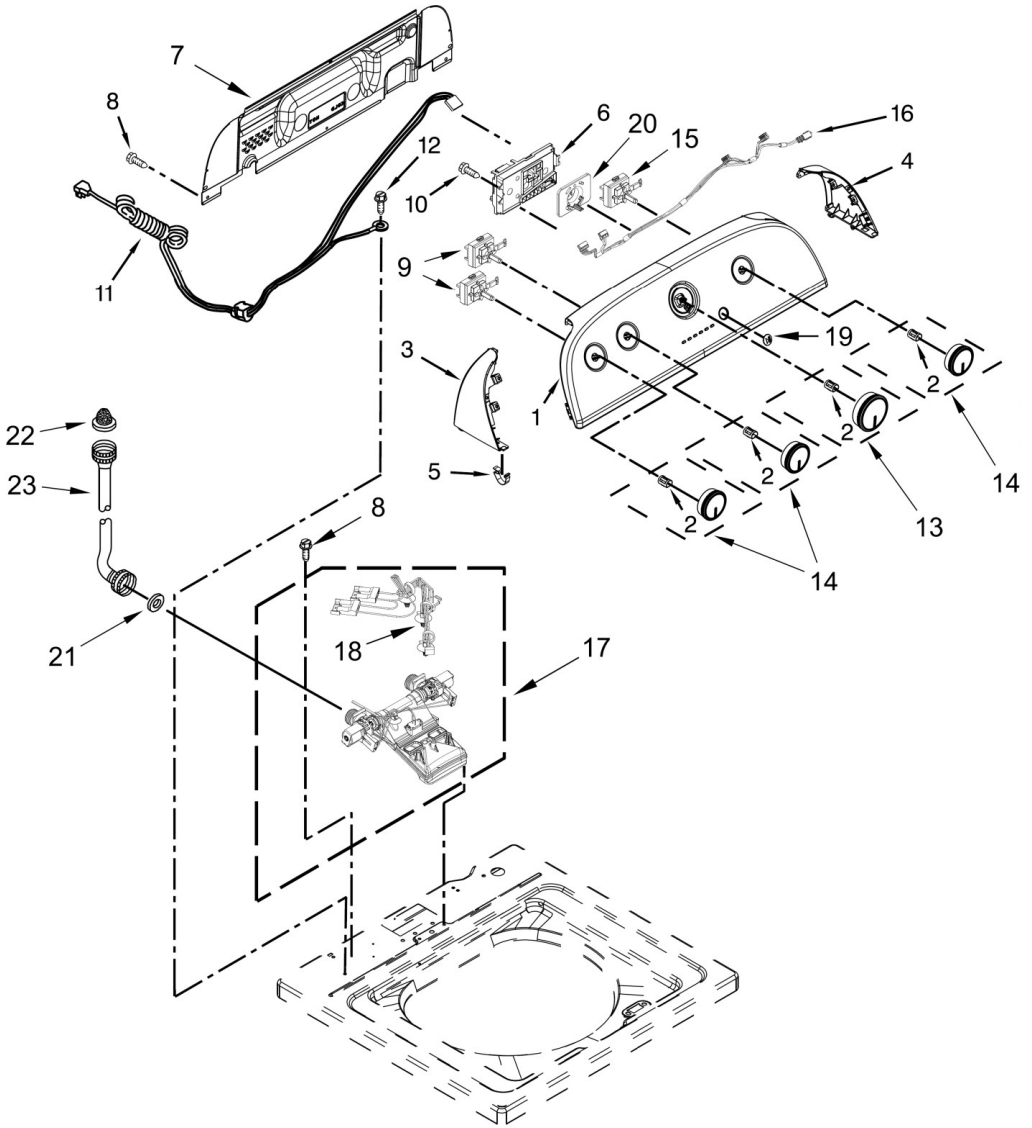

Lavadora Whirlpool 7MWTW1904DM0

Lavadora Whirlpool 7MWTW1904DM0

No. Ilus.	DESCRIPCIÓN	Cant.	No. de Parte
1	Instrucciones		No servicable
2	Panel Superior	1	W10251319
3	Tapa y Tope	1	W10027624
4	Tope, Tapa	1	9724509
5	Tornillo		No servicable
6	Bisagra	1	91770
7	Tornillo		No servicable
8	Strike, Candado de tapa	1	W10240513
9	Tornillo		No servicable
10	Dispensador, Blanqueador	1	W10192089
11	Bezel, Candado de tapa	1	W10392041
12	Bearing, Candado de bisagra	1	21258
13	Clip, Arnés	1	90016
14	Latch, Candado de tapa	1	W10404050
15	Tornillo (Inoxidable)	1	8281163
16	Cubierta, Gabinete	1	W10250884
17	Gabinete		No servicable
18	Soporte Frontal	1	W10215098
19	Soporte Trasero	1	W10512626
20	Tornillo		No servicable
21	Abrazadera	1	356138
22	Pata Niveladora	1	W10397994
23	Cincho		No servicable
24	Tornillo		No servicable
25	Cubierta, Arnés	1	W10676061
26	Tornillo		No servicable
27	Manguera, Drenaje	1	W10221546
28	U-Bend, Manguera Drenaje	1	W10280024

Lavadora Whirlpool 7MWTW1904DM0

Lavadora Whirlpool 7MWTW1904DM0

No. Ilus.	DESCRIPCIÓN	Cant.	No. de Parte
1	Fascia, Panel	1	W10643281
2	Clip, Resorte	4	8536939
3	Cubierta (Izquierda)	1	W10520782
4	Cubierta (Derecha)	1	W10520780
5	Clip, Panel	1	8312709
6	Tarjeta Control	1	W10658739
7	Panel trasero	1	W10552335
8	Tornillo		No servicable
9	Control de temperatura	2	W10285512
10	Tornillo		No servicable
11	Cable de corriente	1	W10525194
12	Tornillo		No servicable
13	Perilla, Timer	1	W10576634
14	Perilla, Control	3	W10576636
15	Interruptor rotativo	1	W10285511
16	Arnés	1	W10579238
17	Electroválvula	1	W10472844
18	Arnés	1	W10423127
19	Botón de inicio	1	W10596298
20	Soporte, botón de inicio	1	W10598040
21	Arandela, inlet hose	1	W10242307
22	Arandela, inlet hose	1	3976300
23	Manguera, agua fría	1	W10194210
	Manguera, agua caliente	1	W10194211
24	Kit perillas (Incluye 13 y 14)	1	W10756270