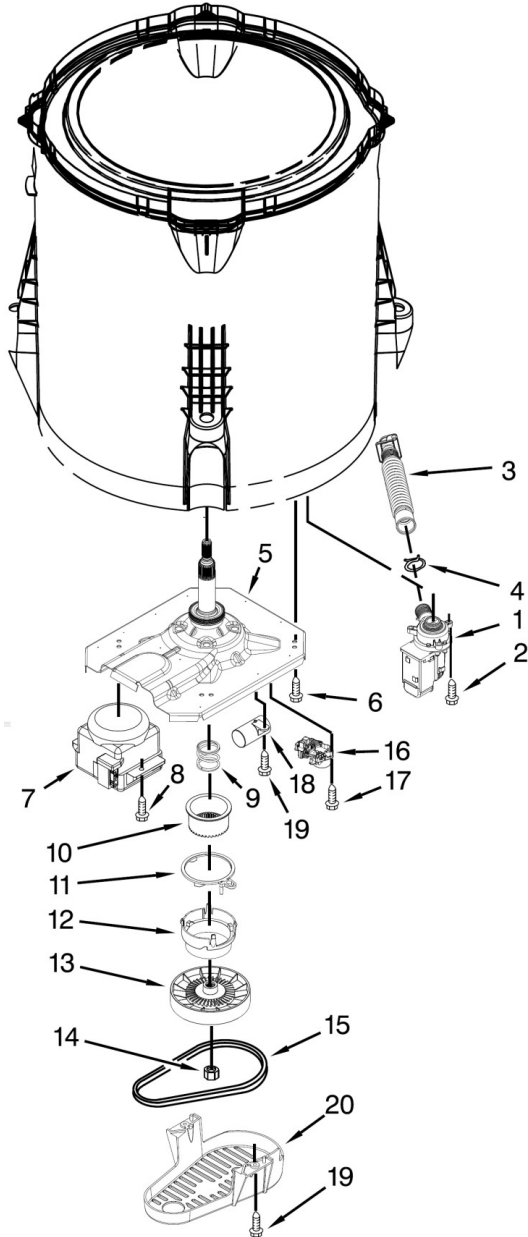

Lavadora Whirlpool 7MWTW1904DM0