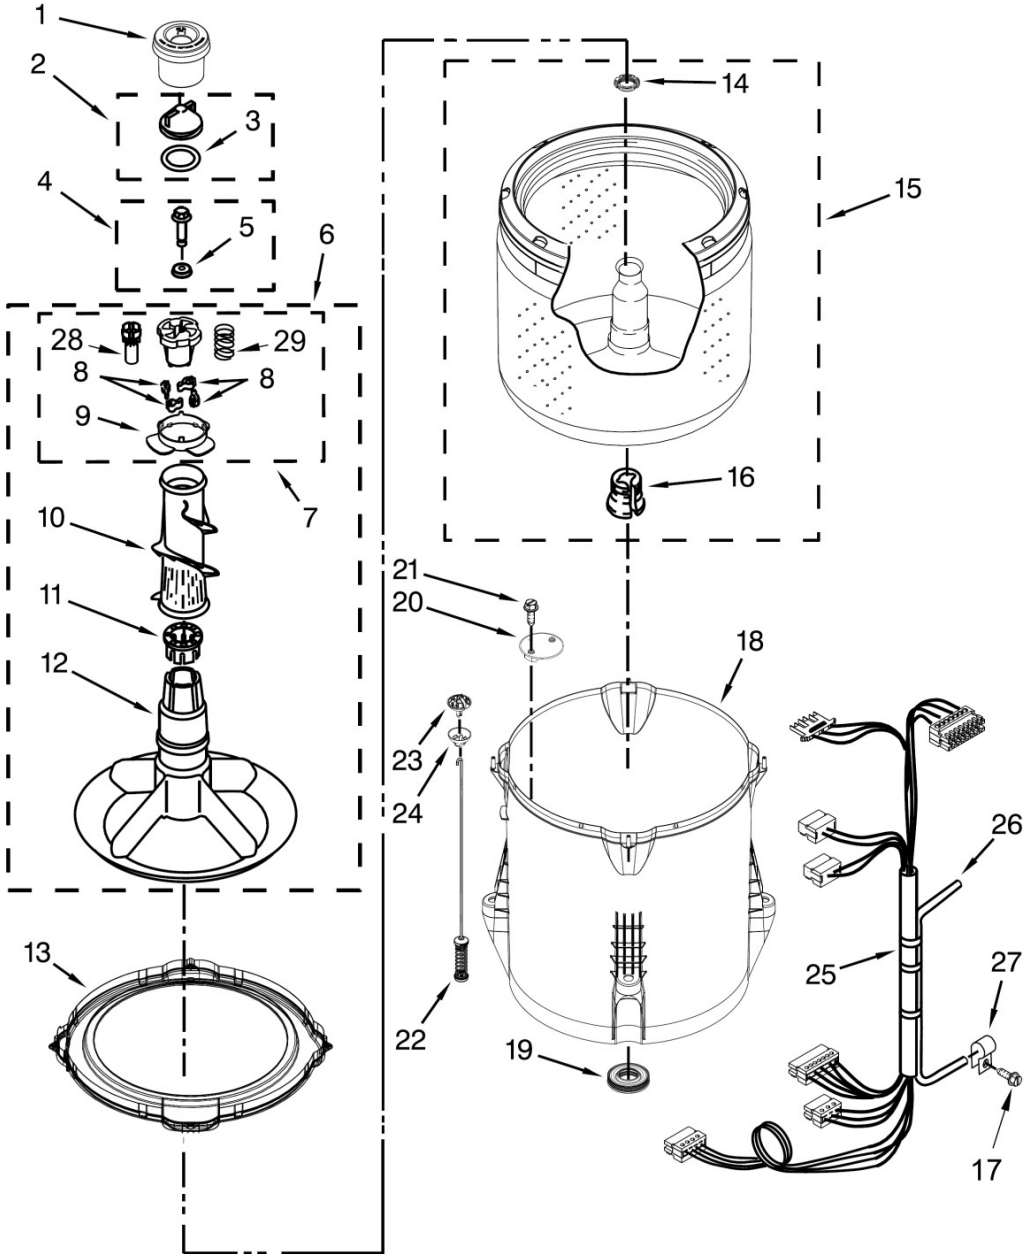

Lavadora Whirlpool 7MWTW1904DM0

Lavadora Whirlpool 7MWTW1904DM0

No. Ilus.	DESCRIPCIÓN	Cant.	No. de Parte
1	Fascia, Panel	1	W10643281
2	Clip, Resorte	4	8536939
3	Cubierta (Izquierda)	1	W10520782
4	Cubierta (Derecha)	1	W10520780
5	Clip, Panel	1	8312709
6	Tarjeta Control	1	W10658739
7	Panel trasero	1	W10552335
8	Tornillo		No servicable
9	Control de temperatura	2	W10285512
10	Tornillo		No servicable
11	Cable de corriente	1	W10525194
12	Tornillo		No servicable
13	Perilla, Timer	1	W10576634
14	Perilla, Control	3	W10576636
15	Interruptor rotativo	1	W10285511
16	Arnés	1	W10579238
17	Electroválvula	1	W10472844
18	Arnés	1	W10423127
19	Botón de inicio	1	W10596298
20	Soporte, botón de inicio	1	W10598040
21	Arandela, inlet hose	1	W10242307
22	Arandela, inlet hose	1	3976300
23	Manguera, agua fría	1	W10194210
	Manguera, agua caliente	1	W10194211
24	Kit perillas (Incluye 13 y 14)	1	W10756270

Lavadora Whirlpool 7MWTW1904DM0

Lavadora Whirlpool 7MWTW1904DM0

No. Ilus.	DESCRIPCIÓN	Cant.	No. de Parte
1	Dispensador, Suavizante	1	8580006
2	Cap, Barrier	1	3354733
3	Empaque, Inner Cap	1	W10072840
4	Tornillo y Arandela	1	W10003790
5	Arandela	1	3949550
6	Agitador (Completo)	1	8578210
7	Cam. Driven	1	8537434
8	Clutch del agitador	1	3366877
9	Bearing, cam	1	8055141
10	Agitador de ropa	1	8054468
11	Espaciador, thrust	1	8055228
12	Agitador	1	8578209
13	Aro, Tina	1	W10531289
14	Tuerca, Spanner	1	21366
15	Canasta	1	W10554251
16	Block, Basket Drive	1	389140
18	Tina (Incluye empaque)	1	W10238320
19	Empaque de tina	1	W10006371
20	Filtro, Bomba de drenaje	1	W10215093
22	Suspensión de tina (Incluye 23 y 24)	4	W10537442
23	Bolas de suspensión	4	W10560146
24	Cojinetes – Suspensión superior	4	W10256551
25	Arnés, Inferior (In. Manguera presión)	1	W10583026
26	Interruptor de manguera de presión	1	8572540
27	Abrazadera, cable	1	W10005430
28	Retainer, resorte	1	8533540
29	Spring, Compresión	1	8055140