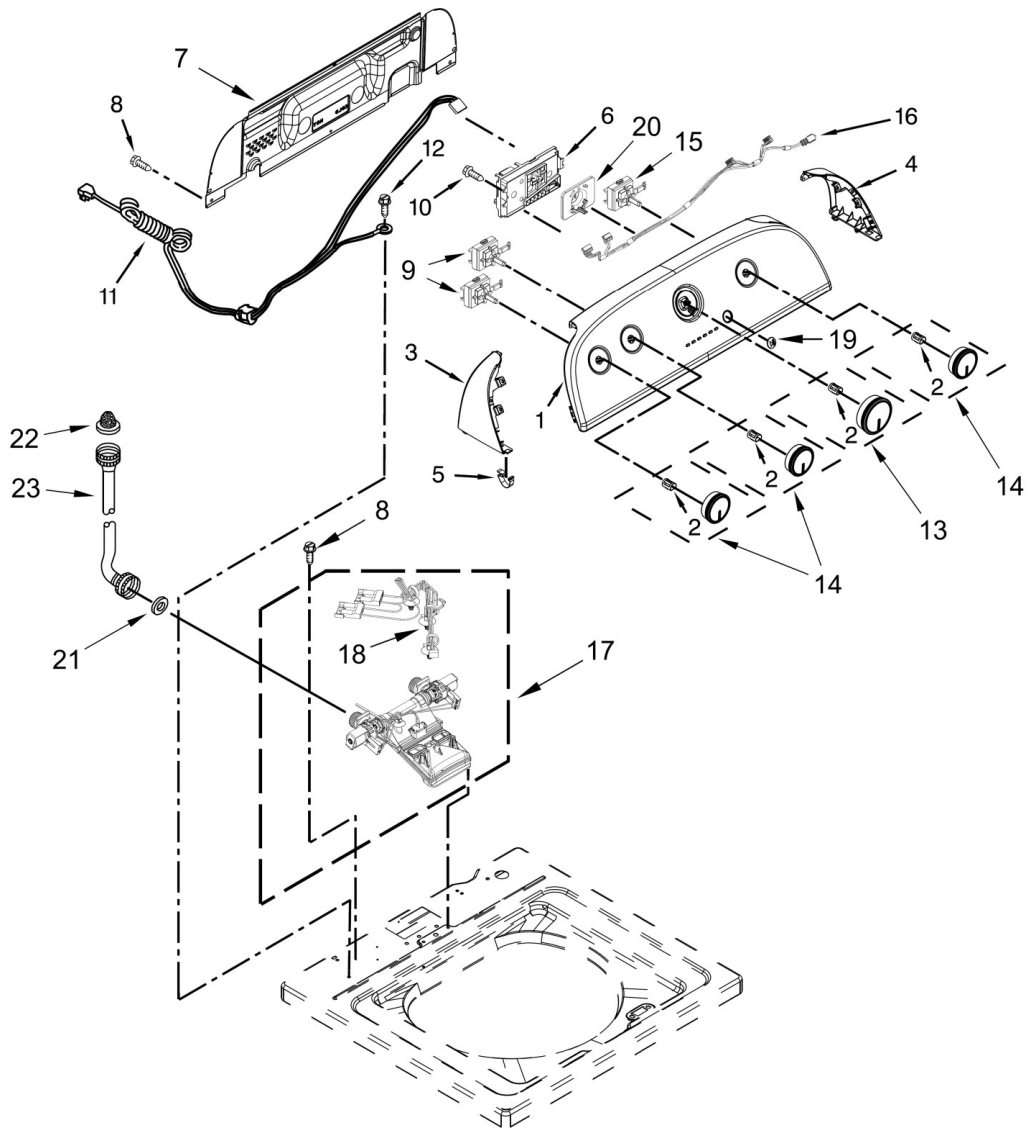

Lavadora Whirlpool 7MWTW1904DM1

Lavadora Whirlpool 7MWTW1904DM1

No. Ilus.	DESCRIPCIÓN	Cant.	No. de Parte
1	Instrucciones		No servicable
2	Panel Superior	1	W10251319
3	Tapa y Tope	1	W10027624
4	Tope, Tapa	1	9724509
5	Tornillo		No servicable
6	Bisagra	1	91770
7	Tornillo		No servicable
8	Strike, Candado de tapa	1	W10240513
9	Tornillo		No servicable
10	Dispensador, Blanqueador	1	W10192089
11	Bezel, Candado de tapa	1	W10392041
12	Bearing, Candado de bisagra	1	21258
13	Clip, Arnés	1	90016
14	Latch, Candado de tapa	1	W10404050
15	Tornillo (Inoxidable)	1	8281163
16	Cubierta, Gabinete	1	W10250884
17	Gabinete		No servicable
18	Soporte Frontal	1	W10215098
19	Soporte Trasero	1	W10512626
20	Tornillo		No servicable
21	Abrazadera	1	356138
22	Pata Niveladora	1	W10397994
23	Cincho		No servicable
24	Tornillo		No servicable
25	Cubierta, Arnés	1	W10676061
26	Tornillo		No servicable
27	Manguera, Drenaje	1	W10221546
28	U-Bend, Manguera Drenaje	1	W10280024

Lavadora Whirlpool 7MWTW1904DM1

Lavadora Whirlpool 7MWTW1904DM1

No. Ilus.	DESCRIPCIÓN	Cant.	No. de Parte
1	Fascia, Panel	1	W10643281
2	Clip, Resorte	4	8536939
3	Cubierta (Izquierda)	1	W10520782
4	Cubierta (Derecha)	1	W10520780
5	Clip, Panel	1	8312709
6	Tarjeta Control	1	W10658739
7	Panel trasero	1	W10552335
8	Tornillo		No servicable
9	Control de temperatura	2	W10285512
10	Tornillo		No servicable
11	Cable de corriente	1	W10525194
12	Tornillo		No servicable
13	Perilla, Timer	1	W10576634
14	Perilla, Control	3	W10576636
15	Interruptor rotativo	1	W10285511
16	Arnés	1	W10579238
17	Electroválvula	1	W10472844
18	Arnés	1	W10423127
19	Botón de inicio	1	W10596298
20	Soporte, botón de inicio	1	W10598040
21	Arandela, inlet hose	1	W10242307
22	Arandela, inlet hose	1	3976300
23	Manguera, agua fría	1	W10194210
	Manguera, agua caliente	1	W10194211
24	Kit perillas (Incluye 13 y 14)	1	W10756270