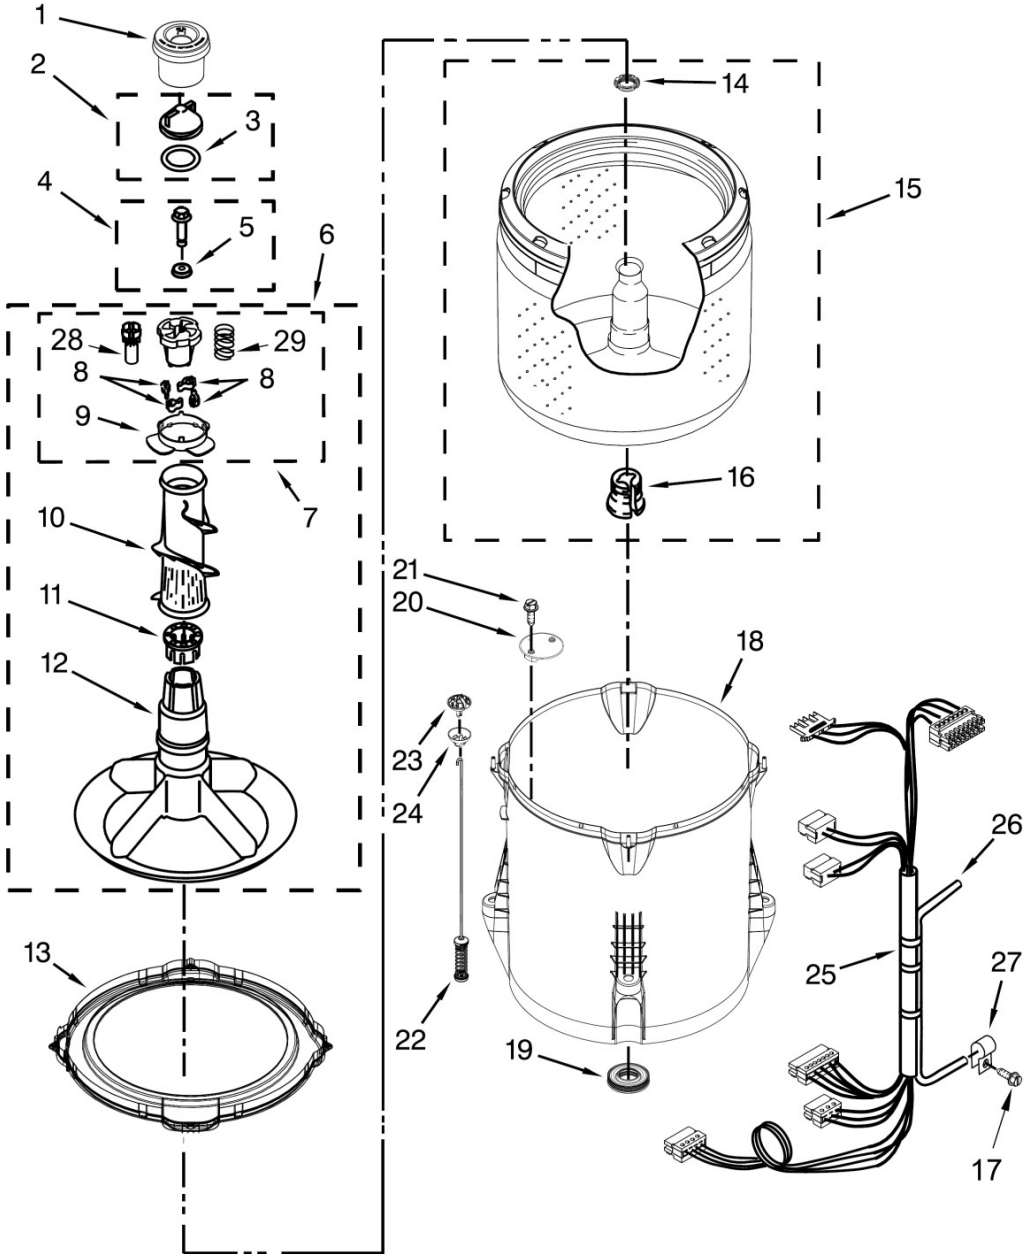

Lavadora Whirlpool 7MWTW1904DM1

Lavadora Whirlpool 7MWTW1904DM1

No. Ilus.	DESCRIPCIÓN	Cant.	No. de Parte
1	Fascia, Panel	1	W10643281
2	Clip, Resorte	4	8536939
3	Cubierta (Izquierda)	1	W10520782
4	Cubierta (Derecha)	1	W10520780
5	Clip, Panel	1	8312709
6	Tarjeta Control	1	W10658739
7	Panel trasero	1	W10552335
8	Tornillo		No servicable
9	Control de temperatura	2	W10285512
10	Tornillo		No servicable
11	Cable de corriente	1	W10525194
12	Tornillo		No servicable
13	Perilla, Timer	1	W10576634
14	Perilla, Control	3	W10576636
15	Interruptor rotativo	1	W10285511
16	Arnés	1	W10579238
17	Electroválvula	1	W10472844
18	Arnés	1	W10423127
19	Botón de inicio	1	W10596298
20	Soporte, botón de inicio	1	W10598040
21	Arandela, inlet hose	1	W10242307
22	Arandela, inlet hose	1	3976300
23	Manguera, agua fría	1	W10194210
	Manguera, agua caliente	1	W10194211
24	Kit perillas (Incluye 13 y 14)	1	W10756270

Lavadora Whirlpool 7MWTW1904DM1

Lavadora Whirlpool 7MWTW1904DM1

No. Ilus.	DESCRIPCIÓN	Cant.	No. de Parte
1	Dispensador, Suavizante	1	8580006
2	Cap, Barrier	1	3354733
3	Empaque, Inner Cap	1	W10072840
4	Tornillo y Arandela	1	W10003790
5	Arandela	1	3949550
6	Agitador (Completo)	1	8578210
7	Cam. Driven	1	8537434
8	Clutch del agitador	1	3366877
9	Bearing, cam	1	8055141
10	Agitador de ropa	1	8054468
11	Espaciador, thrust	1	8055228
12	Agitador	1	8578209
13	Aro, Tina	1	W10531289
14	Tuerca, Spanner	1	21366
15	Canasta	1	W10554251
16	Block, Basket Drive	1	389140
18	Tina (Incluye empaque)	1	W10238320
19	Empaque de tina	1	W10006371
20	Filtro, Bomba de drenaje	1	W10215093
22	Suspensión de tina (Incluye 23 y 24)	4	W10537442
23	Bolas de suspensión	4	W10560146
24	Cojinetes – Suspensión superior	4	W10256551
25	Arnés, Inferior (In. Manguera presión)	1	W10610075
26	Interruptor de manguera de presión	1	8572540
27	Abrazadera, cable	1	W10005430
28	Retainer, resorte	1	8533540
29	Spring, Compresión	1	8055140