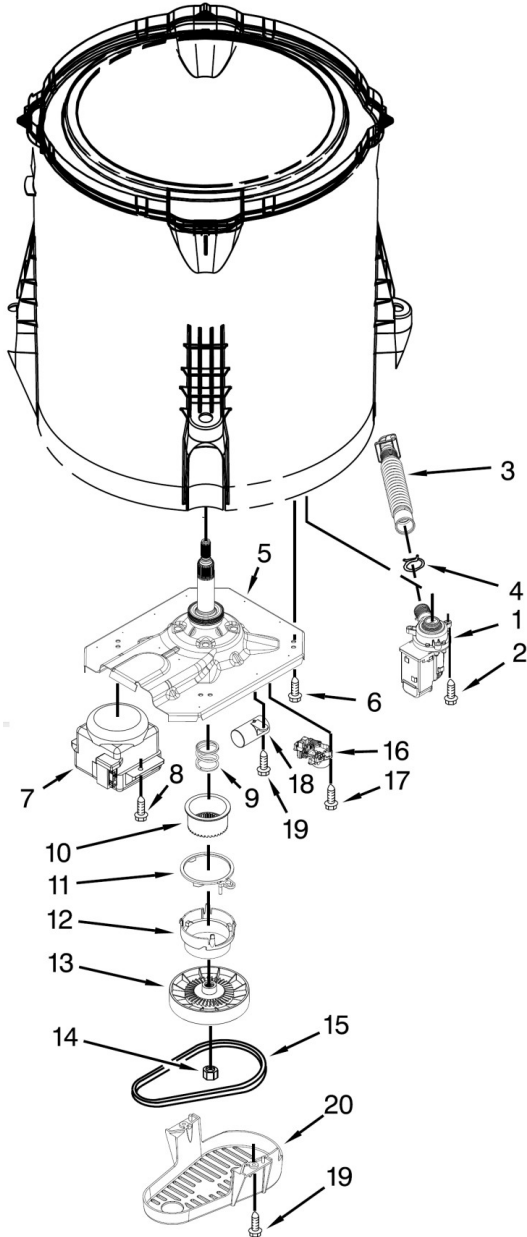

Lavadora Whirlpool 7MWTW1904DM1