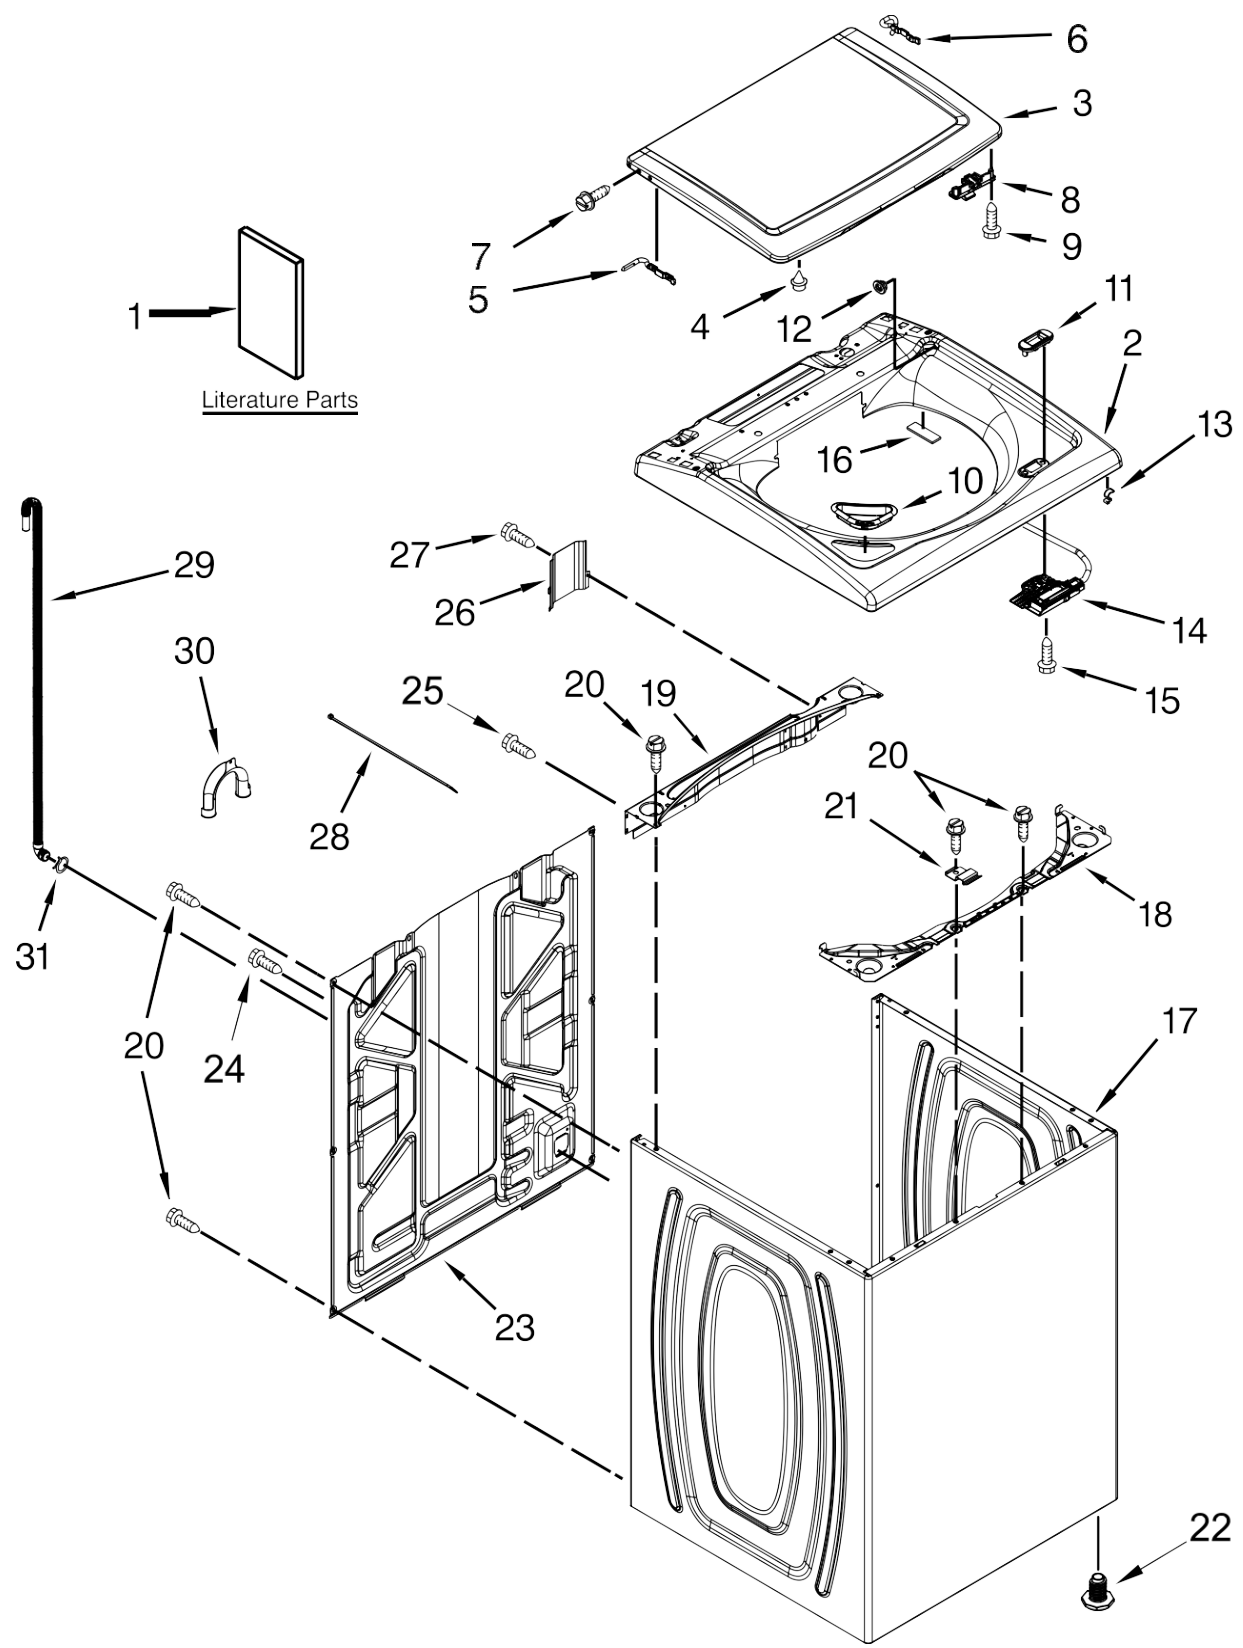

## Lavadora Whirlpool 7MWTW5521BW0

<u>Illus. No.</u>	<u>Part No.</u>	<u>Description</u>
1		Literature Parts
	W10478095	Installation Instructions
	W10566775	Use & Care Guide
	W10468342	Tech Sheet
	W10331104	Quick Start Guide
	W10566789	Energy Guide
2		Top
	W10246376	White
3	W10339997	Lid
4	9724509	Bumper, Lid
5	W10295775	Hinge, Wire (L.H.)
6	W10294031	Hinge, Wire (R.H.)
7	W10119828	Screw, Lid Hinge
8	W10240513	Strike, Lid Lock