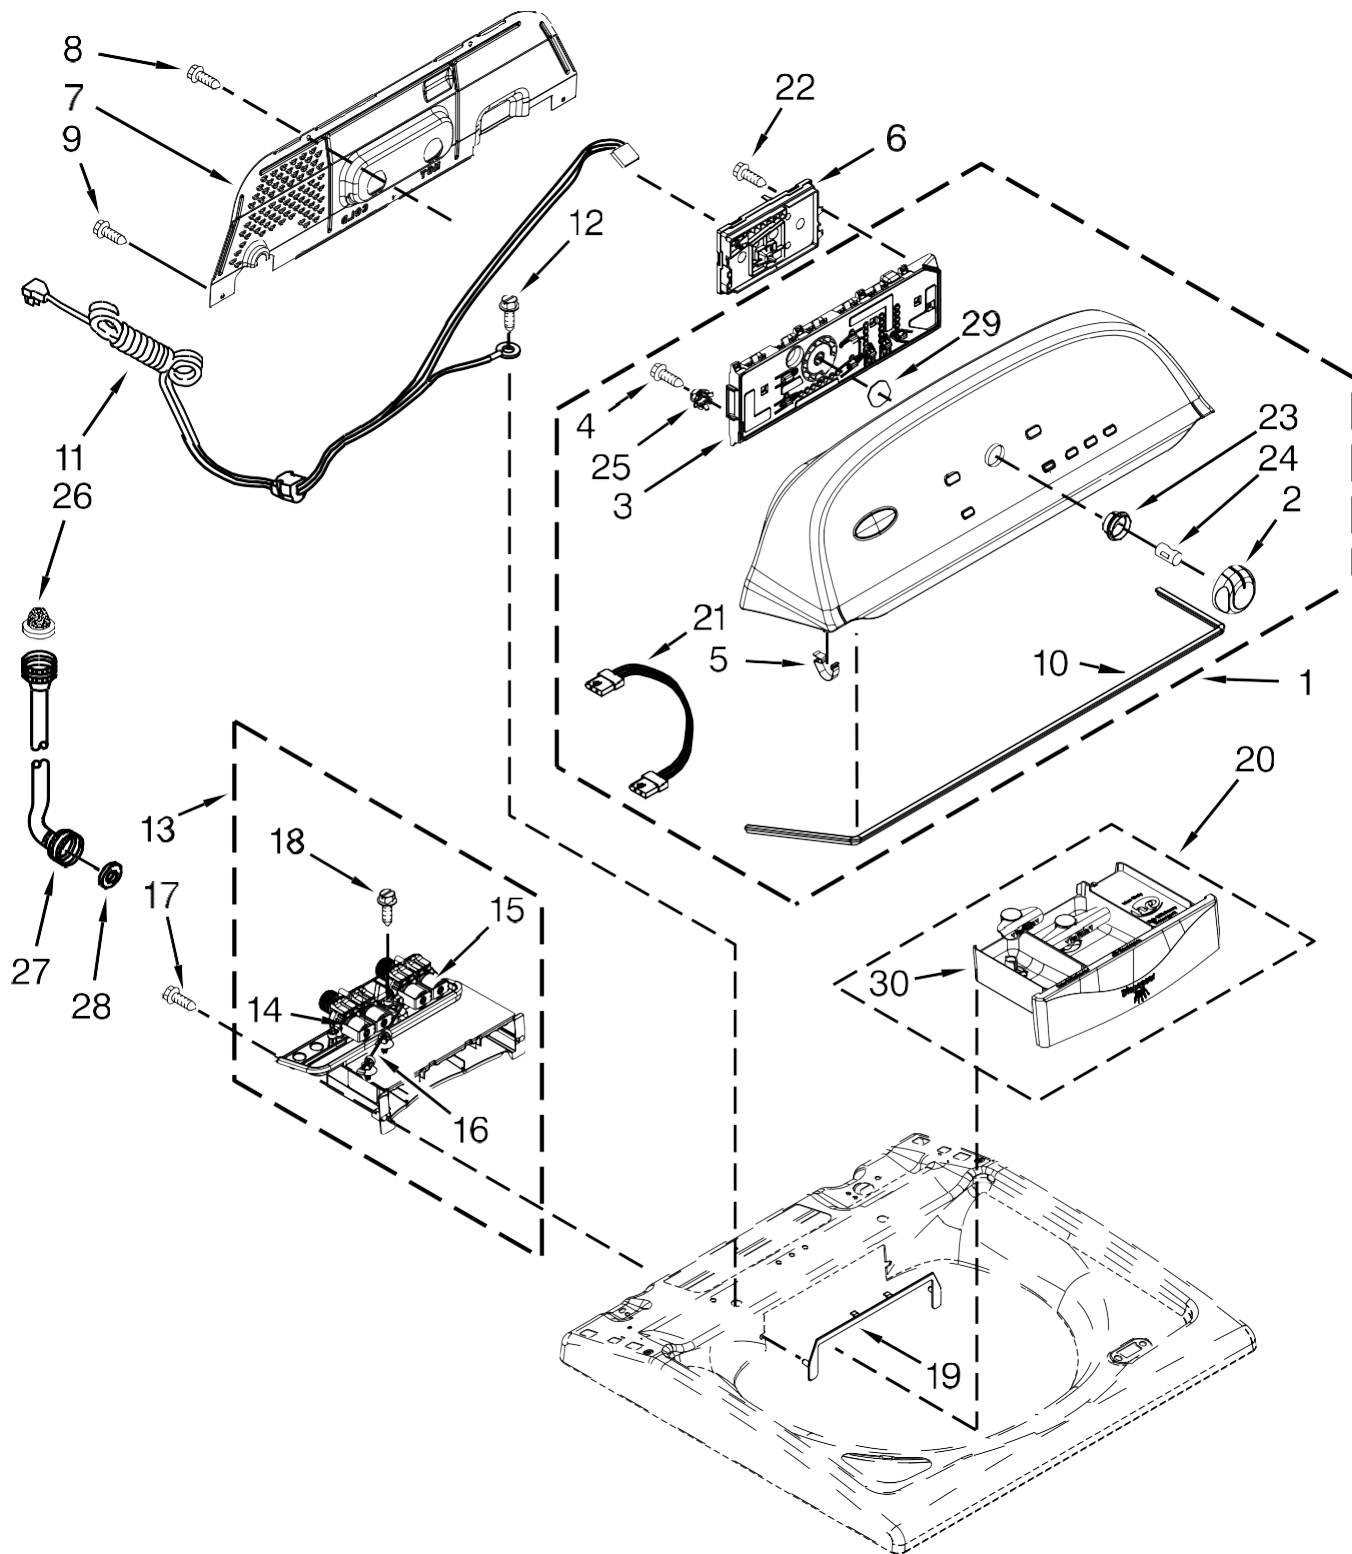

Lavadora Whirlpool 7MWTW5521BW1

<u>Illus.</u> <u>No.</u>	<u>Part No.</u>	<u>Description</u>
1	Literature Parts W10478095	Installation Instructions
	W10566775	Use & Care Guide
	W10468342	Tech Sheet
	W10331104	Quick Start Guide
	W10566789	Energy Guide
2	Top	
	W10246376	White
3	W10339997	Lid
4	9724509	Bumper, Lid
5	W10295775	Hinge, Wire (L.H.)
6	W10294031	Hinge, Wire (R.H.)
7	W10119828	Screw, Lid Hinge
8	W10240513	Strike, Lid Lock

<u>Illus.</u> <u>No.</u>	<u>Part No.</u>	<u>Description</u>
9	W10273971	Screw
10	W10240977	Dispenser, Bleach
11	W10392041	Bezel, Lid Lock
12		Bearing, Lid Hinge
	W10293272	Left
	W10293230	Right
13	90016	Clip, Harness
14	W10238287	Latch, Lid Lock Assembly
15	8281163	Screw
16	W10330080	Pad, Lid Hinge
17		Cabinet
	W10251994	White
18	W10215098	Brace, Cabinet Top-Front
19	W10512626	Brace, Cabinet Top-Rear

<u>Illus.</u> <u>No.</u>	<u>Part No.</u>	<u>Description</u>
20	1157158	Screw
21	W10248088	Lock, Top
22	W10397994	Foot, Leveling
23	W10250884	Panel Rear
24	9740848	Screw
25	W10142728	Screw
26	W10215139	Cover, Harness
27	3400076	Screw
28	W10339879	Tie, Cable
29	W10221546	Hose, Outer Drain Assembly
30	W10280024	U-Bend, Drain Hose
31	356138	Clamp, Hose

Lavadora Whirlpool 7MWTW5521BW1

<u>Illus. No.</u>	<u>Part No.</u>	<u>Description</u>
1	W10571562	Console Assembly
2	W10251392	Assembly, Knob
3	W10269602	User Interface
4	W10219342	Screw
5	8312709	Clip, Console
6	W10809256	Control Unit Assembly, Machine & Motor
7	W10420984	Panel, Console Rear Cover
8	3390647	Screw
9	1157158	Screw
10	W10280079	Seal, Console
11	W10525195	Cord, Power
12	3400076	Screw
13	W10505504	Housing Assembly - Dispenser