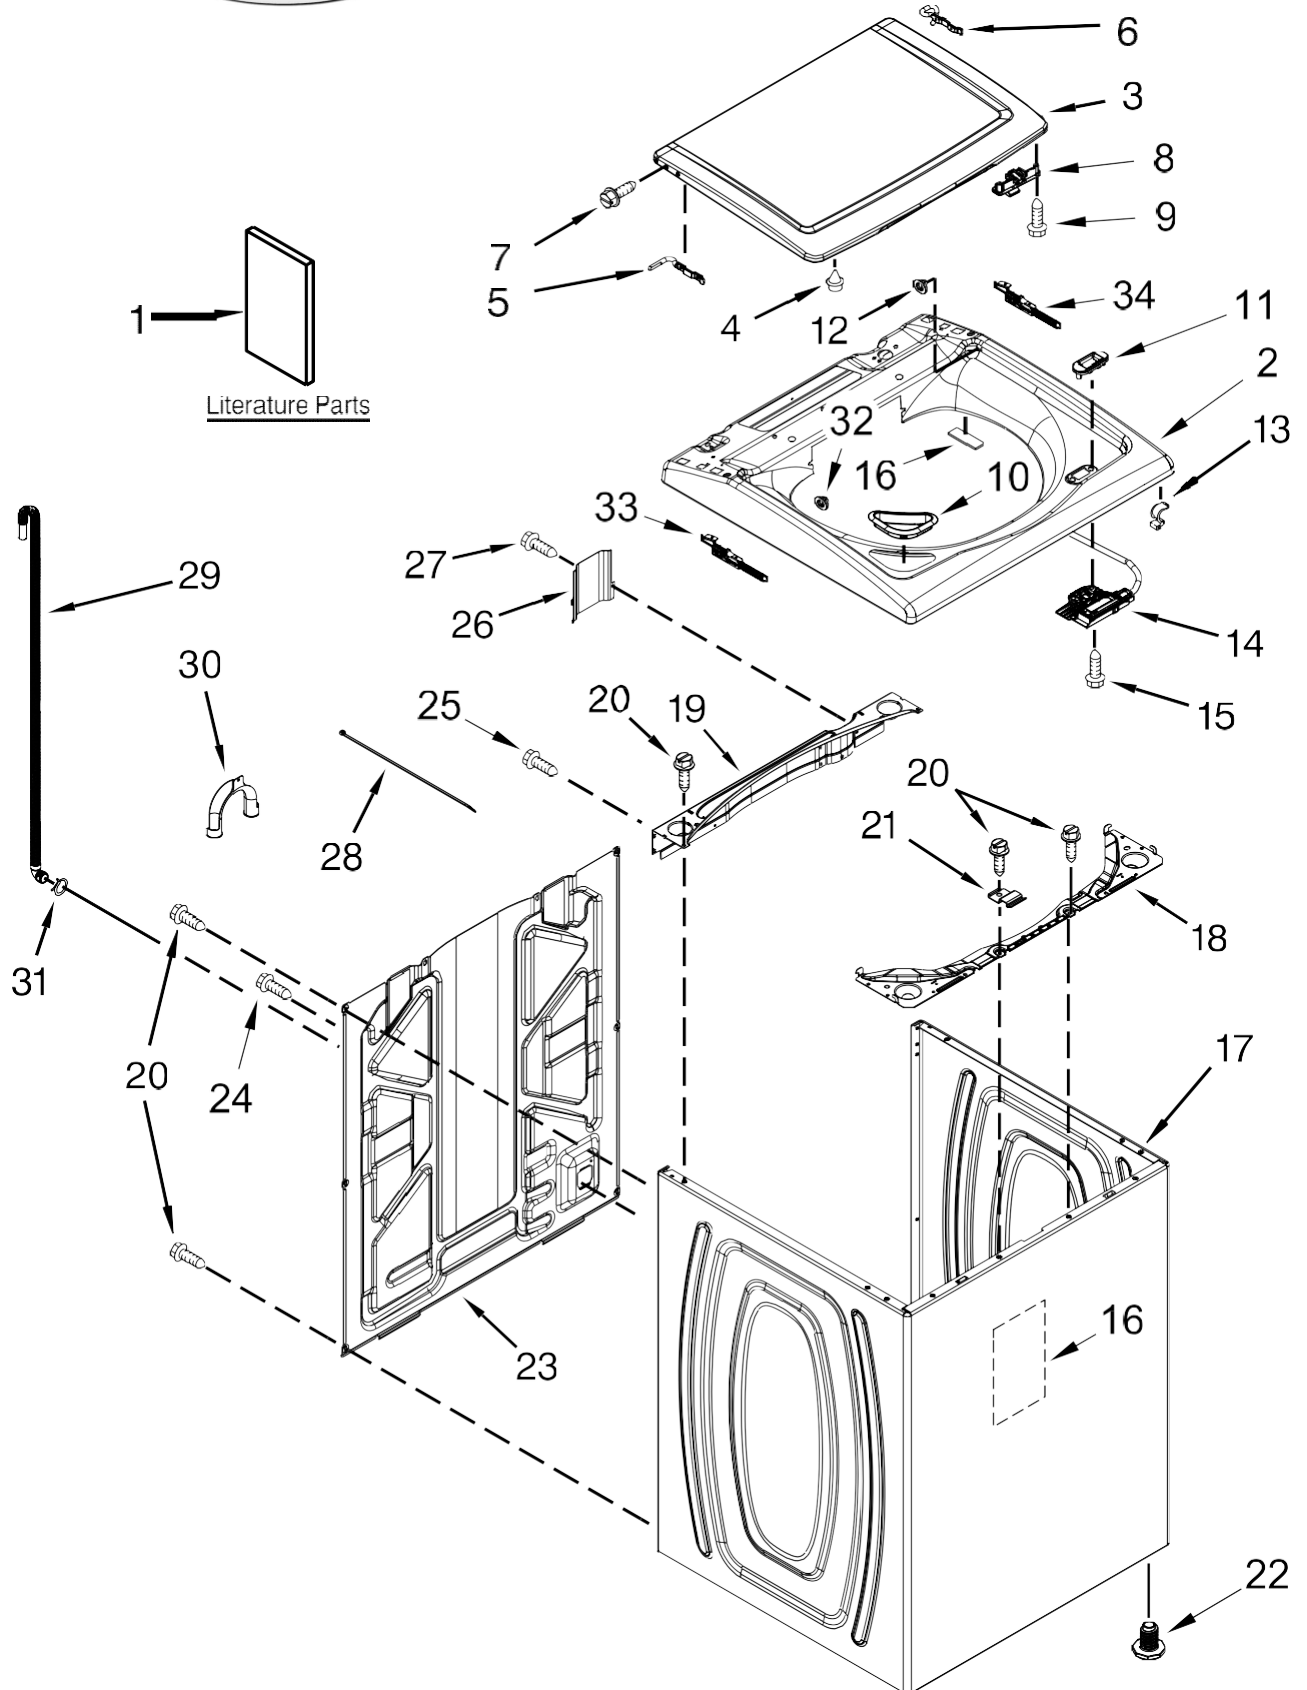

Lavadora Whirlpool 7MWTW5622BW1

**Lavadora Whirlpool 7MWTW5622BW1**

<u>Illus. No.</u>	<u>Part No.</u>	<u>Description</u>
1	Literature Parts W10478095	Installation Instructions
	W10566775	Use & Care Guide
	W10468342	Tech Sheet
	W10331104	Quick Start Guide
	W10566789	Energy Guide
2		Top
	W10246376	White
3	W10427116	Lid, Glass Assembly
4	9724509	Bumper, Lid
5	8563965	Hinge, Wire (L.H.)
6	8572974	Hinge, Wire (R.H.)
7	311932	Screw
8	W10239968	Strike, Lid Lock
9	W10339706	Screw

<u>Illus. No.</u>	<u>Part No.</u>	<u>Description</u>
10	W10240977	Dispenser, Bleach
11	W10392041	Bezel, Lid Lock
12	W10293293	Bearing, Lid Hinge (Right)
13	90016	Clip, Harness
14	W10238287	Latch, Lid Lock Assembly
15	8281163	Screw
16	W10414221	Damper, Sound
17		Cabinet
	W10251994	White
18	W10215098	Brace, Cabinet Top-Front
19	W10512626	Brace, Cabinet Top-Rear
20	1157158	Screw
21	W10248088	Lock, Top
22	W10397994	Foot, Leveling