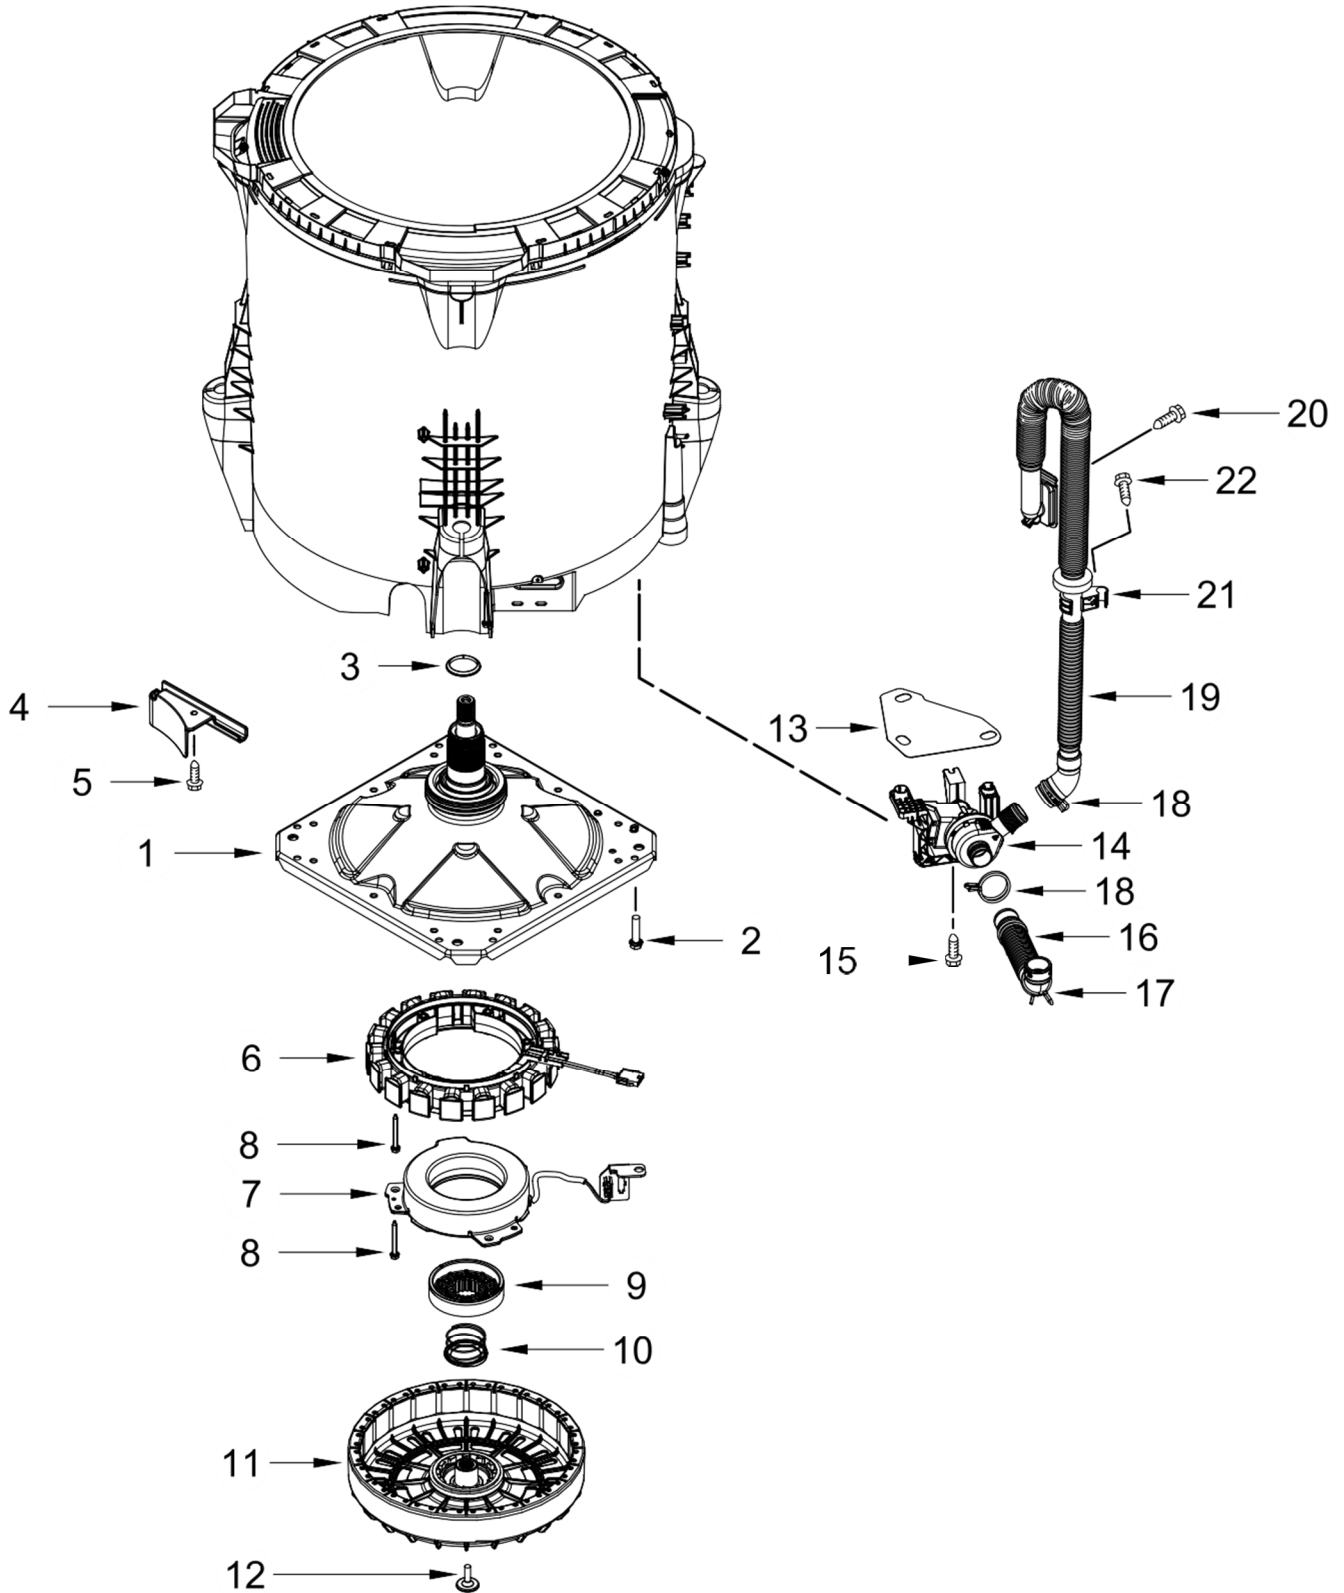

LAVADORA 7MWTW7120LW0