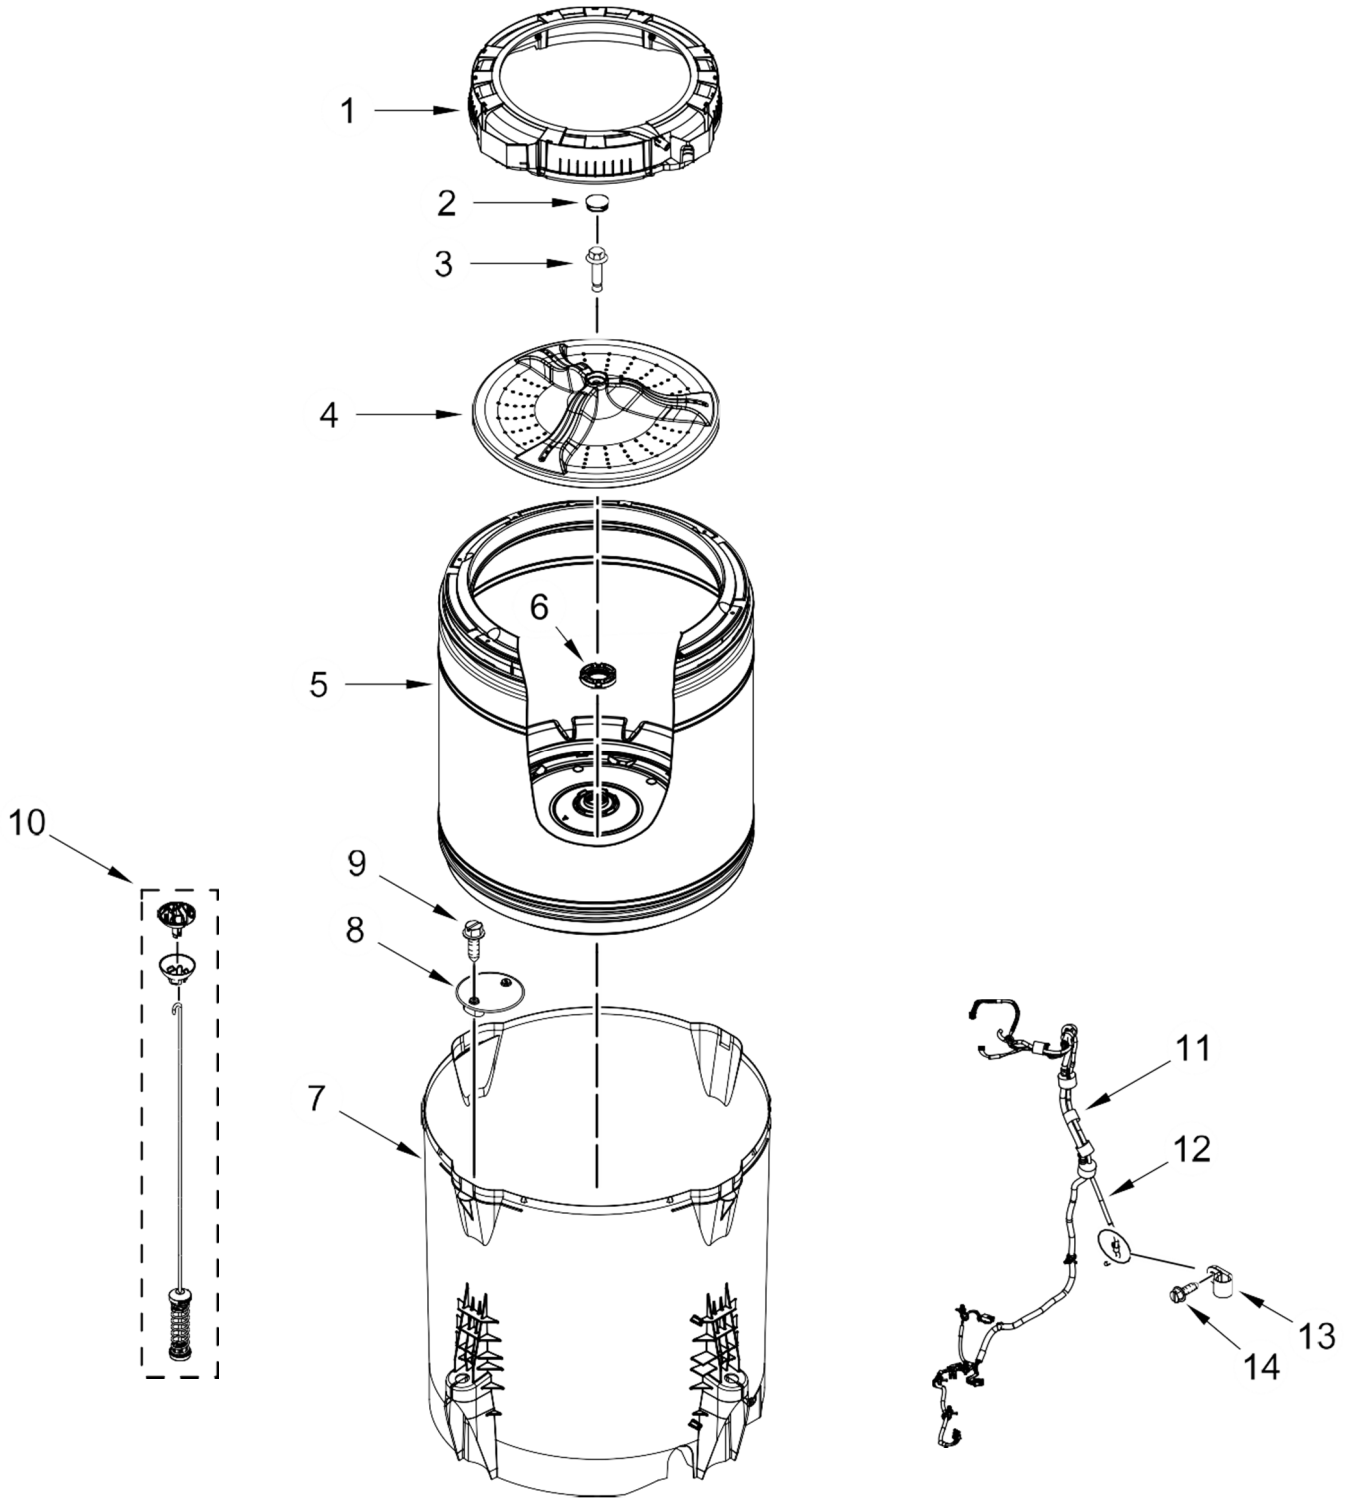

# LAVADORA 7MWTW7120LW0

**Illus.**  
**No.**    **Part No.**    **Description**

- 1 W11094978 Assembly, Fascia
- 2 W11130939 Harness, UI

**Illus.**  
**No.**    **Part No.**    **Description**

- 3                    Assembly, Console
- W11093764    White
- W11178258    Chrome Shadow
- 4     8312709    Clip, Console

**Illus.**  
**No.**    **Part No.**    **Description**

- 5 W10298336 Nut, "U"
- 6 12990204 Screw
- 7 W11129559 Panel, Console Rear
- 8 W10660565 Screw

# LAVADORA 7MWTW7120LW0

**Illus.**  
**No.**    **Part No.**    **Description**

- 1 W11094304 Tub Ring
- 2 W10609549 Cap, Impeller
- 3 W10625252 Screw
- 4 W10834890 Impeller (Washplate)
- 5 W11178227 Basket Assembly
- 6 W11183985 Basket, Lock Nut
- 7 W11219115 Tub