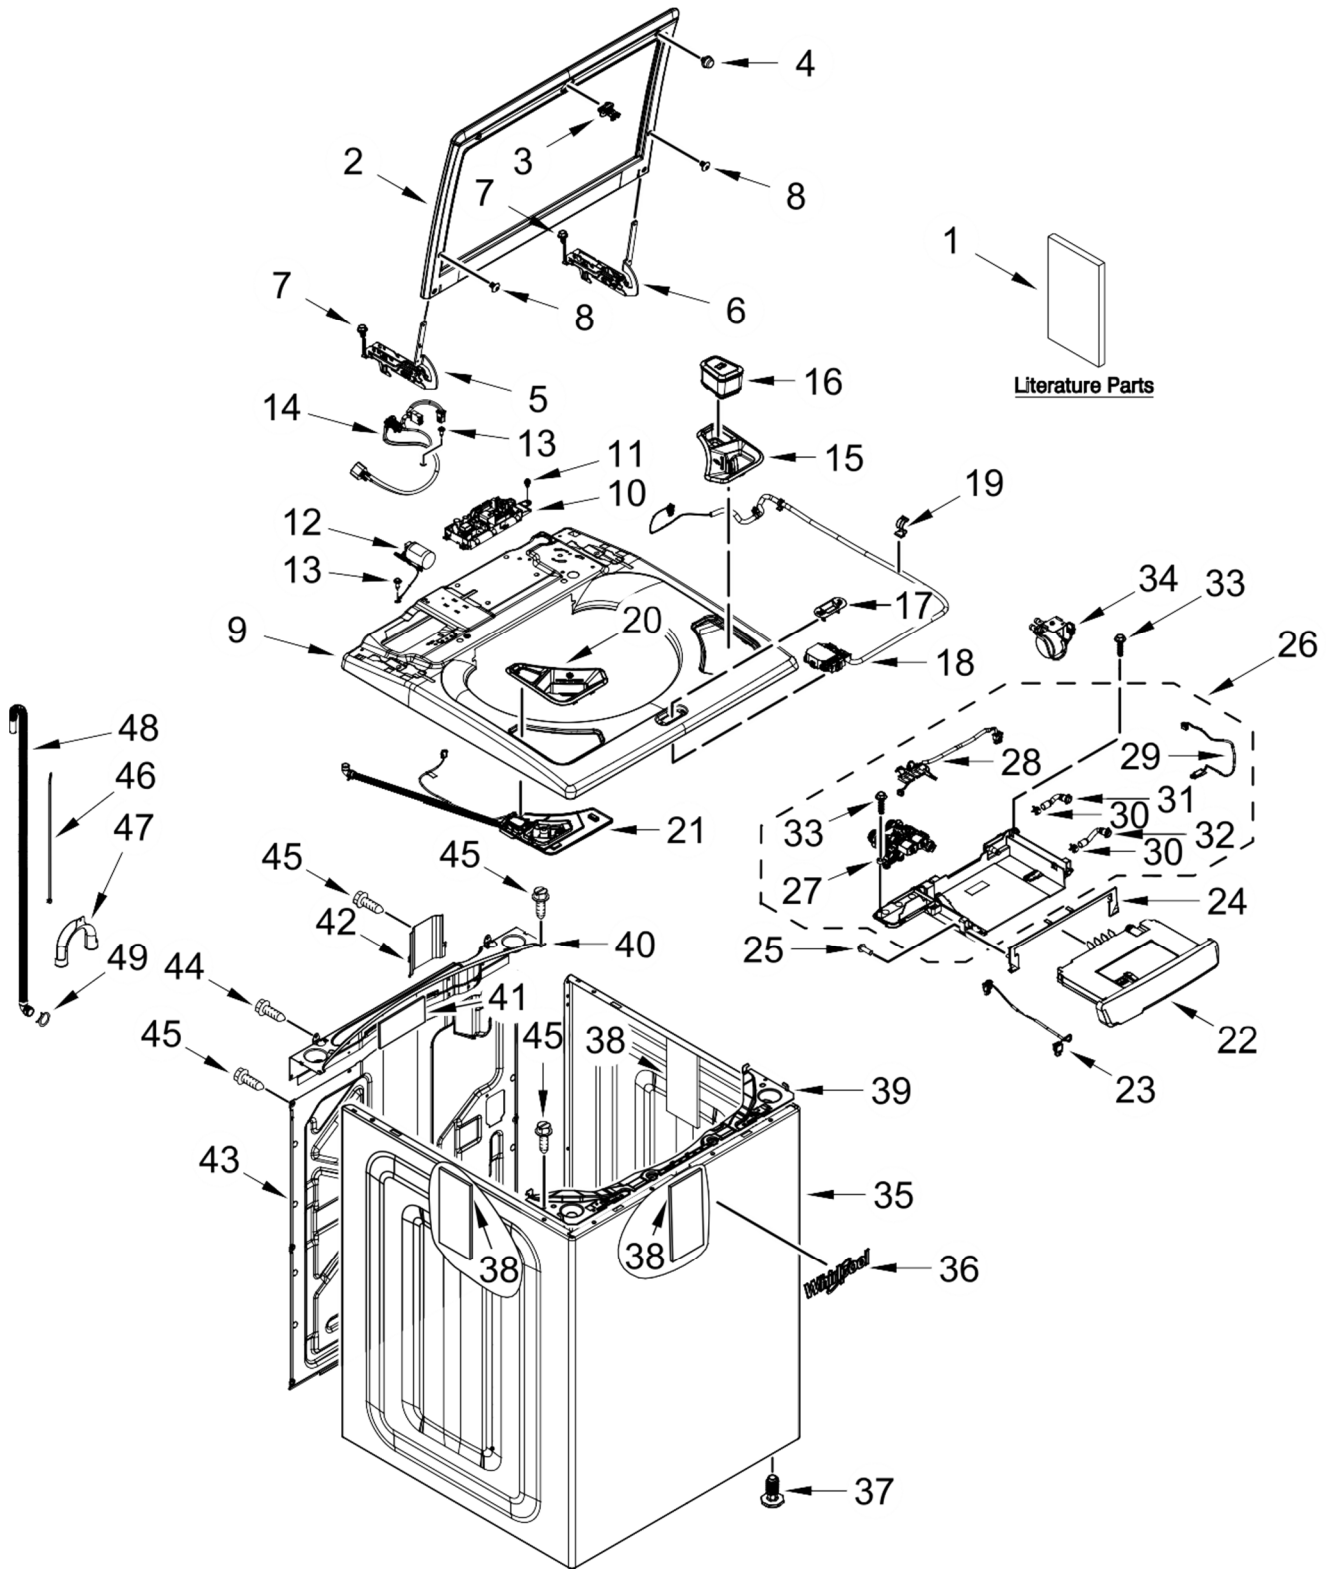

LAVADORA 7MWTW7120LW0