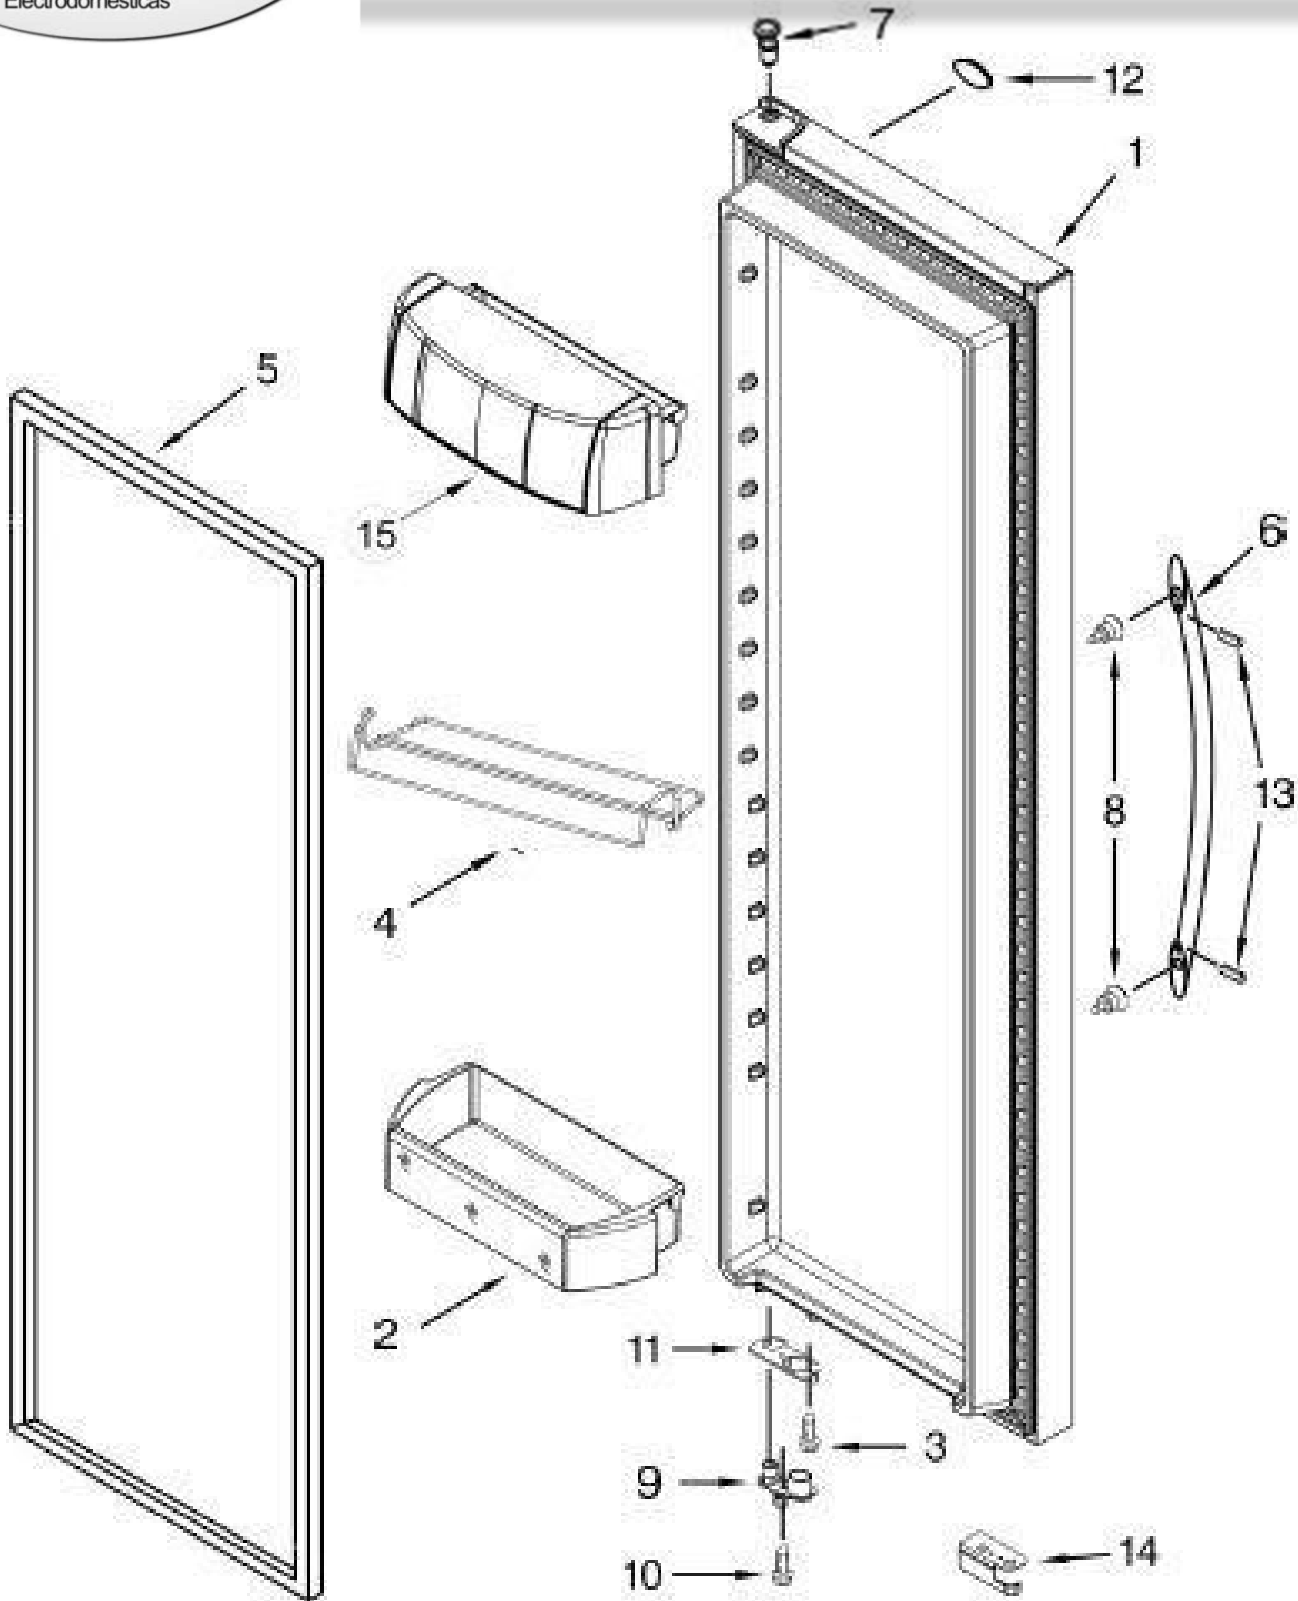

Distribuidor Autorizado

SurteRápido.com

Venta de Refacciones
Electrodomesticas

REFRIGERADOR 7WCS25SDHM02

Distribuidor Autorizado

SurteRápido.com

Venta de Refacciones
Electrodomesticas

REFRIGERADOR 7WCS25SDHM02

<u>No.</u> <u>Ilustración</u>	<u>Descripción</u>	<u>Piezas</u>	<u>No. Parte</u>
1	Door, Refrigerator	1	W11110269
2	Bin, Gallon Door	3	W10900538
3	Screw	-	----
4	Can Rack	1	W11034218
5	Gasket, Door	1	W10912081
6	Handle	1	W11045530
7	Thimble, Top	1	2200087
8	Screw	-	----
9	Closer, Upper Cam Door	1	W10900464
10	Screw	-	----
11	Bracket, Door Stop	1	W10900463
12	Nameplate	1	W10884773
13	Screw	-	----
14	Cover, Door Stop Assembly, Utility	1	#N/A
15	Compartment	1	2256101