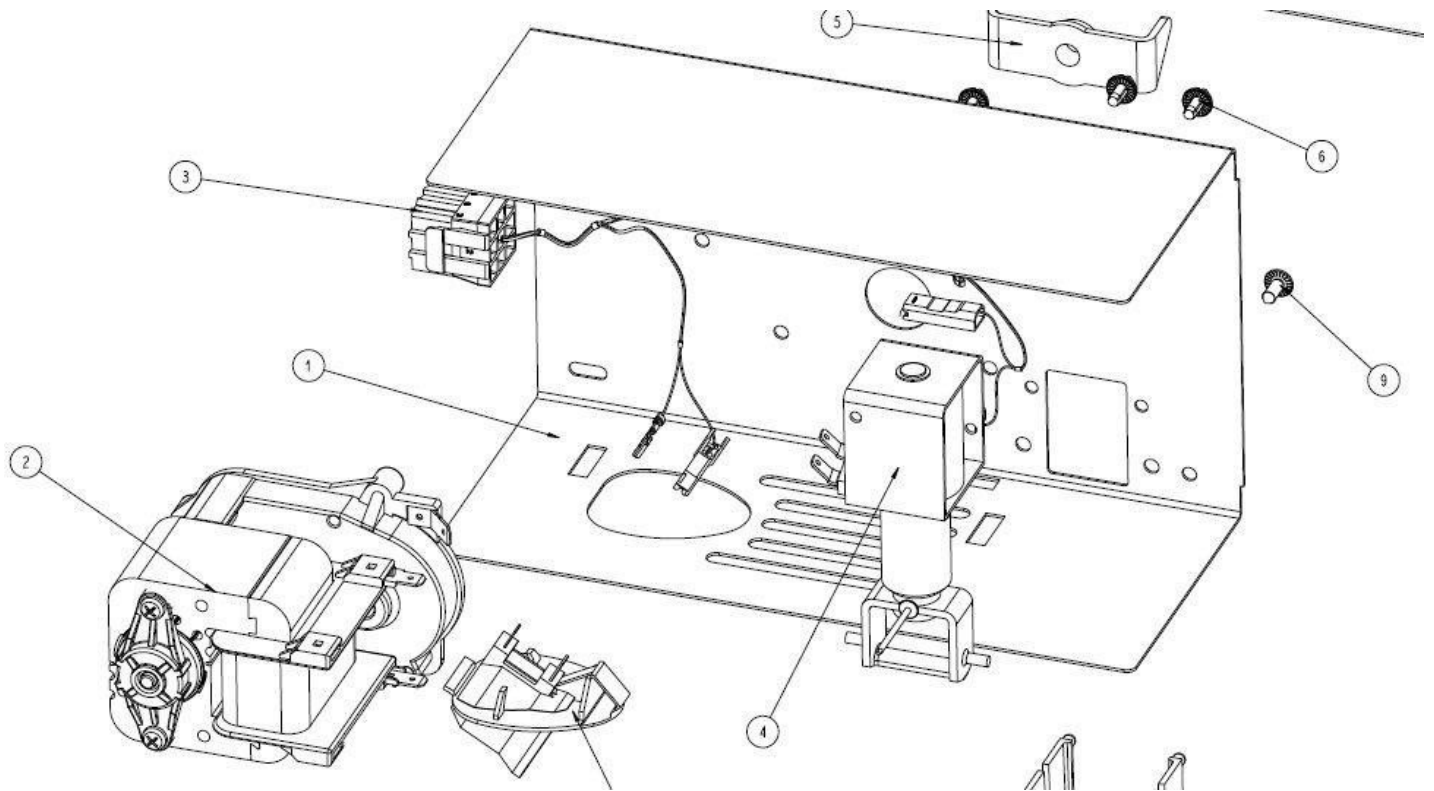

Distribuidor Autorizado

SurteRápido.com

Venta de Refacciones
Electrodomesticas

REFRIGERADOR 7WCS25SDHM02

Distribuidor Autorizado

Venta de Refacciones
Electrodomesticas

REFRIGERADOR 7WCS25SDHM02

<u>No. Ilustración</u>	Descripción	Piezas	No. Parte
	ASSY - MOTOR & BRACKET 25	1	W11369458
1	BRACKET-ICE DISPENSER MOTOR	1	W11307589
2	MOTOR ASSY-ICE CRUSHER	1	W10884561
4	SOLENOID ASSY	1	2152713