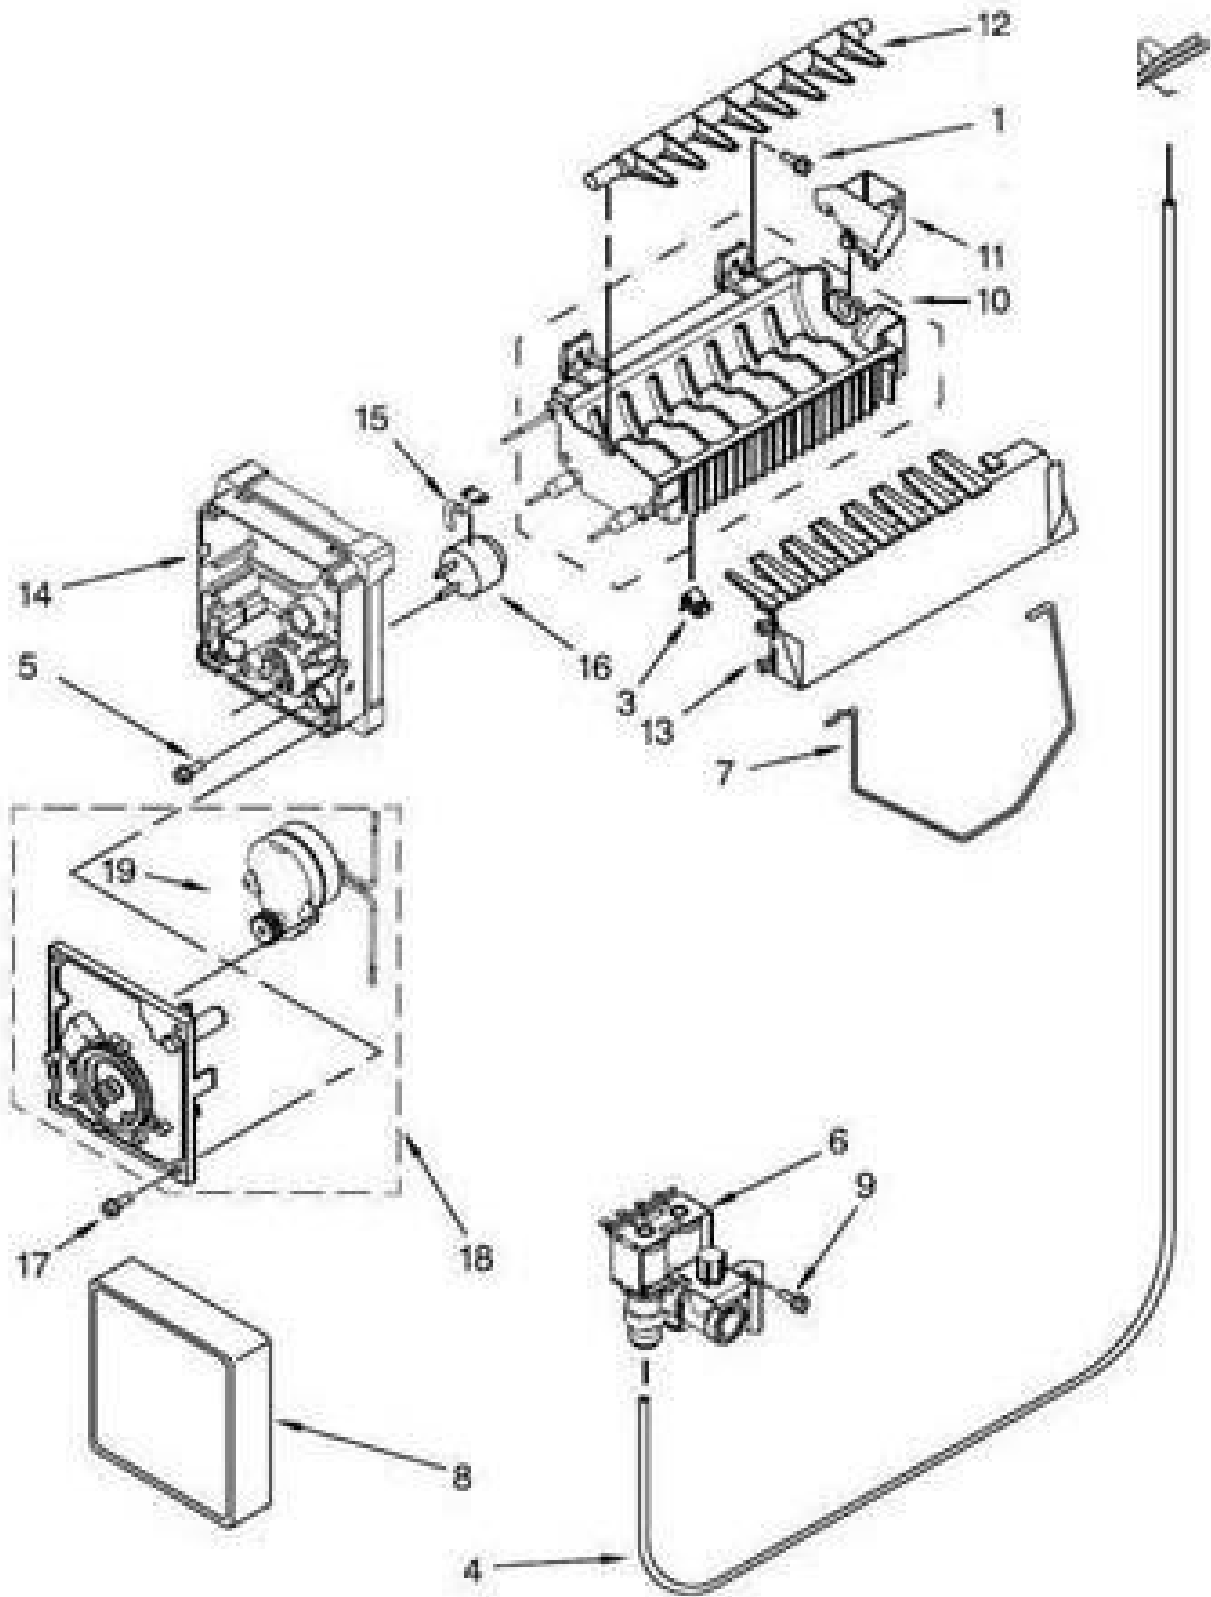

REFRIGERADOR 7WCS25SDHM02

No. Ilustración	Descripción	Piezas	No. Parte
1	Strap, Bale	1	2212996
2	Blade, Fan	1	2169142
3	Condenser Assembly	1	W10904626
4	Screw	--	No serviceable
5	Clip, Wire	3	#N/A
6	Screw	--	#N/A
7	Connector, Water Tube	1	W10271541
8	Sleeve, Pressure Switch Hose	1	2161302
9	Screw	--	No serviceable
10	Tube, Suction	1	W10745337
11	Clip, Condenser	2	2311725
12	Capacitor	1	W10350564
13	Tube, Process	--	No serviceable
14	Start Device Combination (Start	1	W10197427
15	Screw	--	No serviceable
16	Evaporator, FC	1	2188823
17	Clip, Defrost Heater	2	2161324
18	Motor, Condenser	1	W11042949
19	Tray, Evaporator	1	W10897557
20	Heat Shield and Drain Pan	1	W10194475
21	Drier	1	W10771114
22	Screw	--	No serviceable
23	Frame, Unit Mounting	1	W10900446
24	Unit, Harness	1	#N/A
25	Bracket, Fan Motor	1	2181929
26	Heater, Defrost	1	2188175
27	Clip, Defrost Heater	2	2161324
28	Compressor	1	W11199564
29	Grommet	4	W10836504
30	Screw	4	489340
31	Air Baffle	1	W10897567

Distribuidor Autorizado

SurteRápido.com

Venta de Refacciones
Electrodomesticas

REFRIGERADOR 7WCS25SDHM02