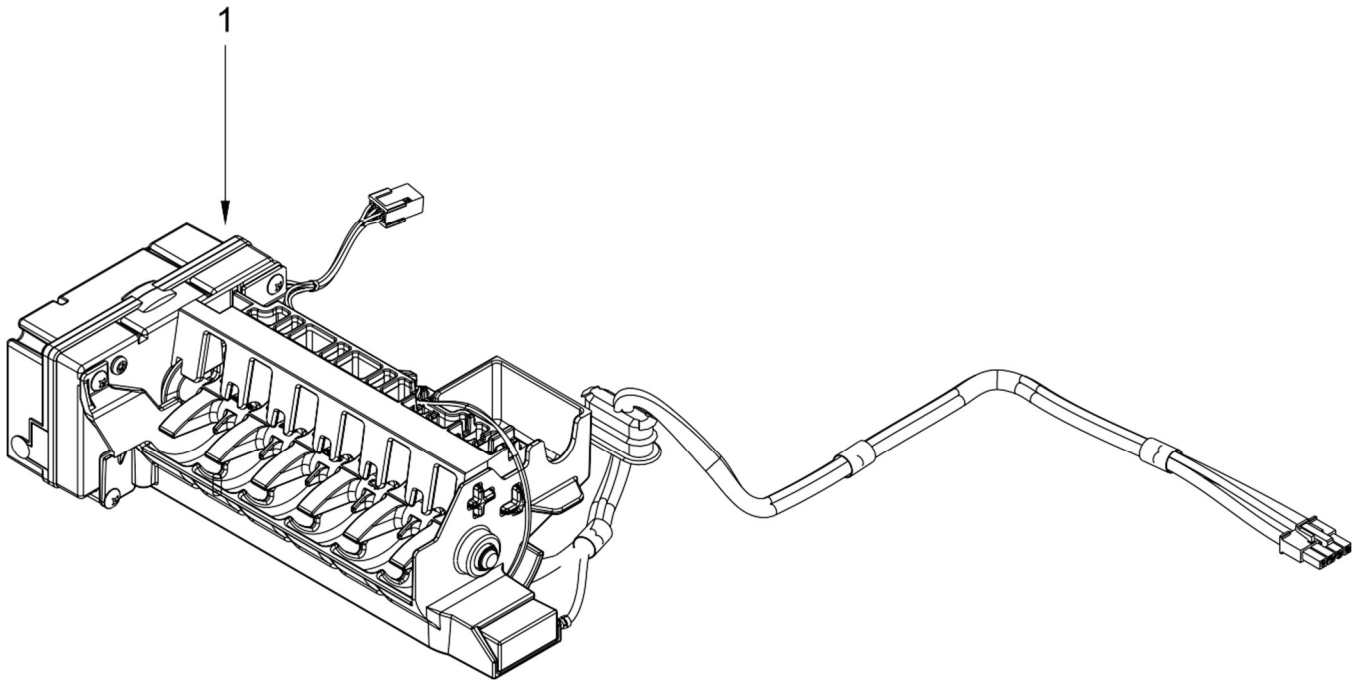

<u>Illus.</u>	<u>No.</u>	<u>Part No.</u>	<u>Description</u>
	1	W10498261	Assembly, Icemaker