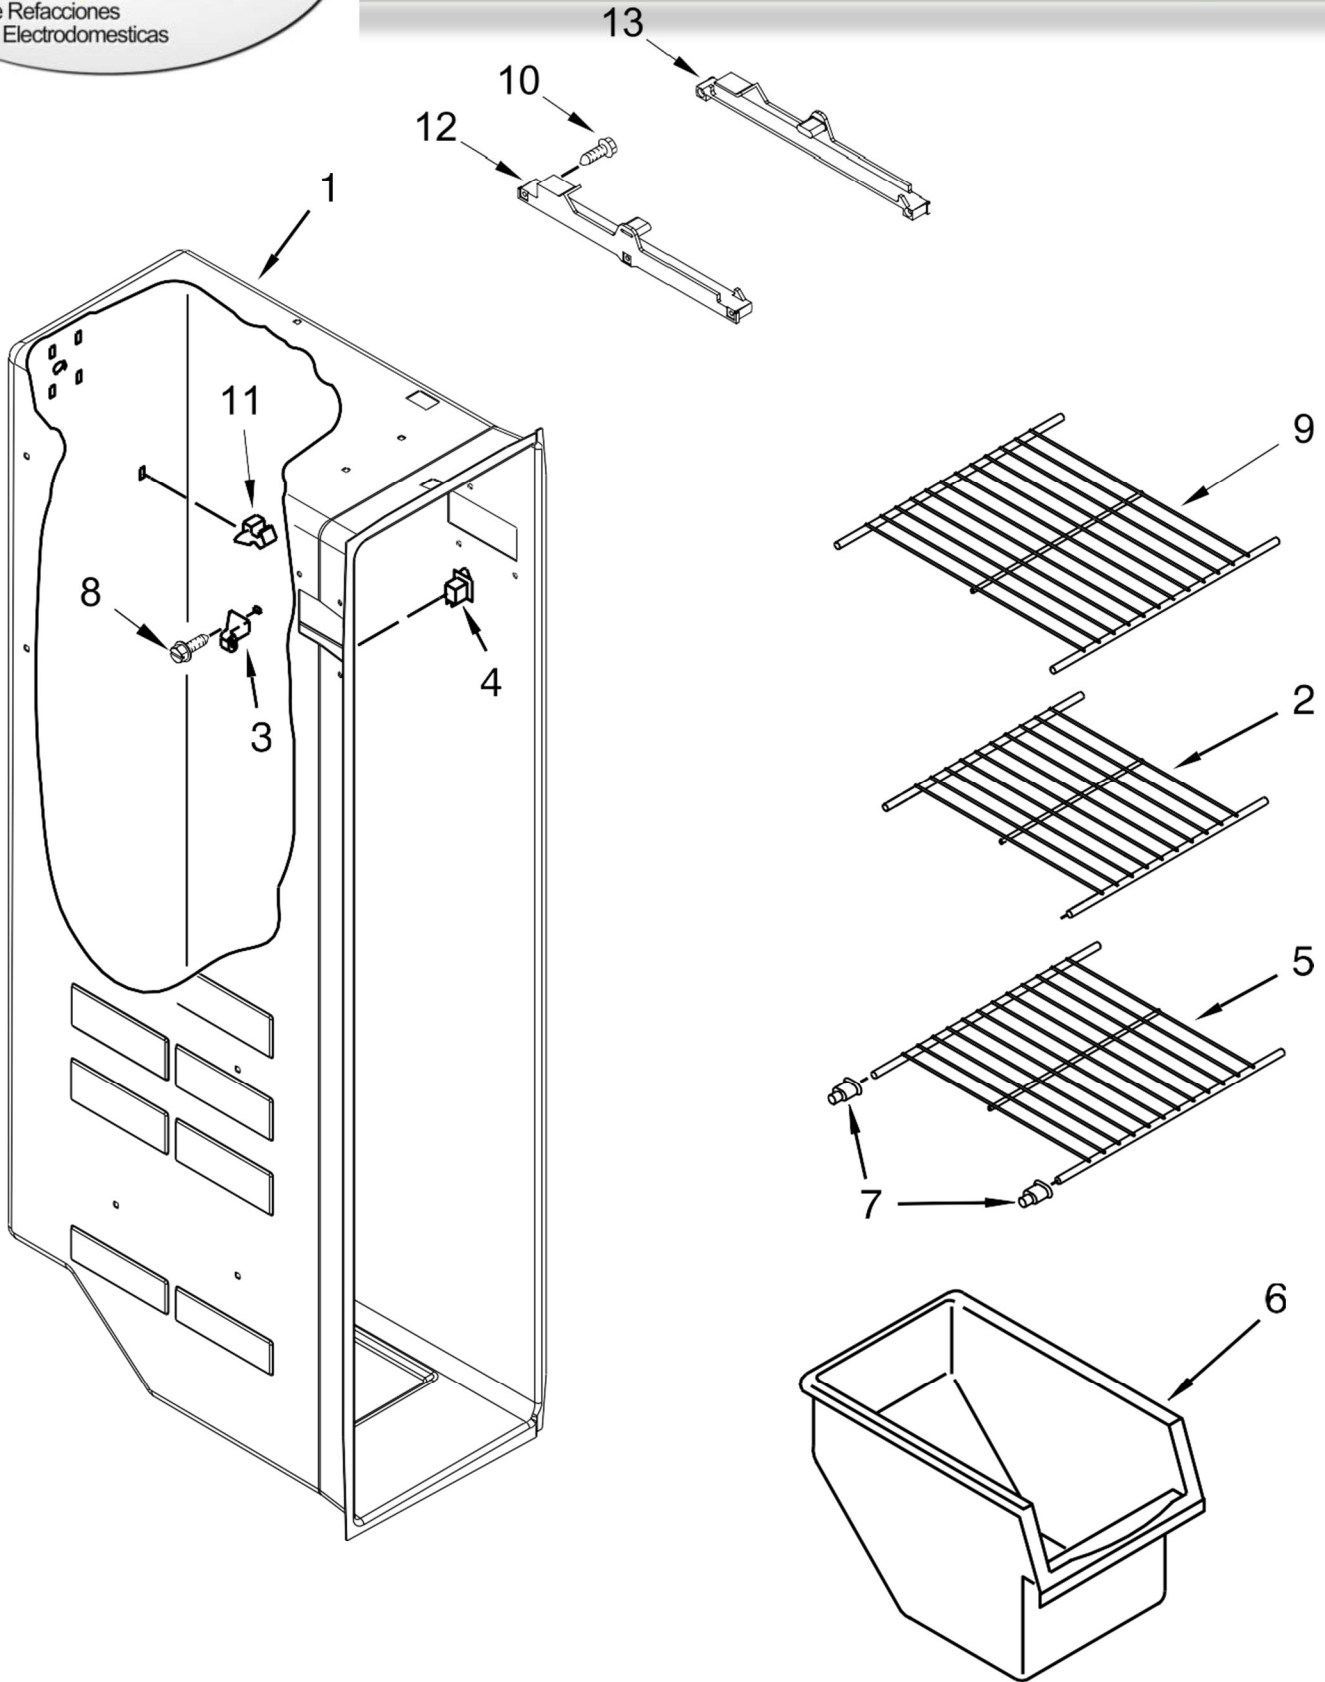

Distribuidor Autorizado

SurteRápido.com

Venta de Refacciones
Electrodomesticas

REFRIGERADOR 7WRS22FDBF00

Distribuidor Autorizado

SurteRápido.com

Venta de Refacciones
Electrodomesticas

REFRIGERADOR 7WRS22FDBF00

<u>Illus.</u> <u>No.</u>	<u>Part No.</u>	<u>Description</u>
1		Liner (Not A Serviceable Part)
2	W10318953	Shelf, Wire
3	2196206	Support Stud
4	1115373	Switch, Rocker Arm Combination (Freezer)
5	W10318952	Shelf, Wire

<u>Illus.</u> <u>No.</u>	<u>Part No.</u>	<u>Description</u>
6	2309758	Freezer Bin
7	W10130299	Cup, Shelf
8	3400893	Screw
9	W10318960	Shelf, Wire
10	489100	Screw
11	2315163	Clip, Air Duct

<u>Illus.</u> <u>No.</u>	<u>Part No.</u>	<u>Description</u>
12	1119237	Slide, Ice Container (Left)
13	1119293	Slide, Ice Container (Right)