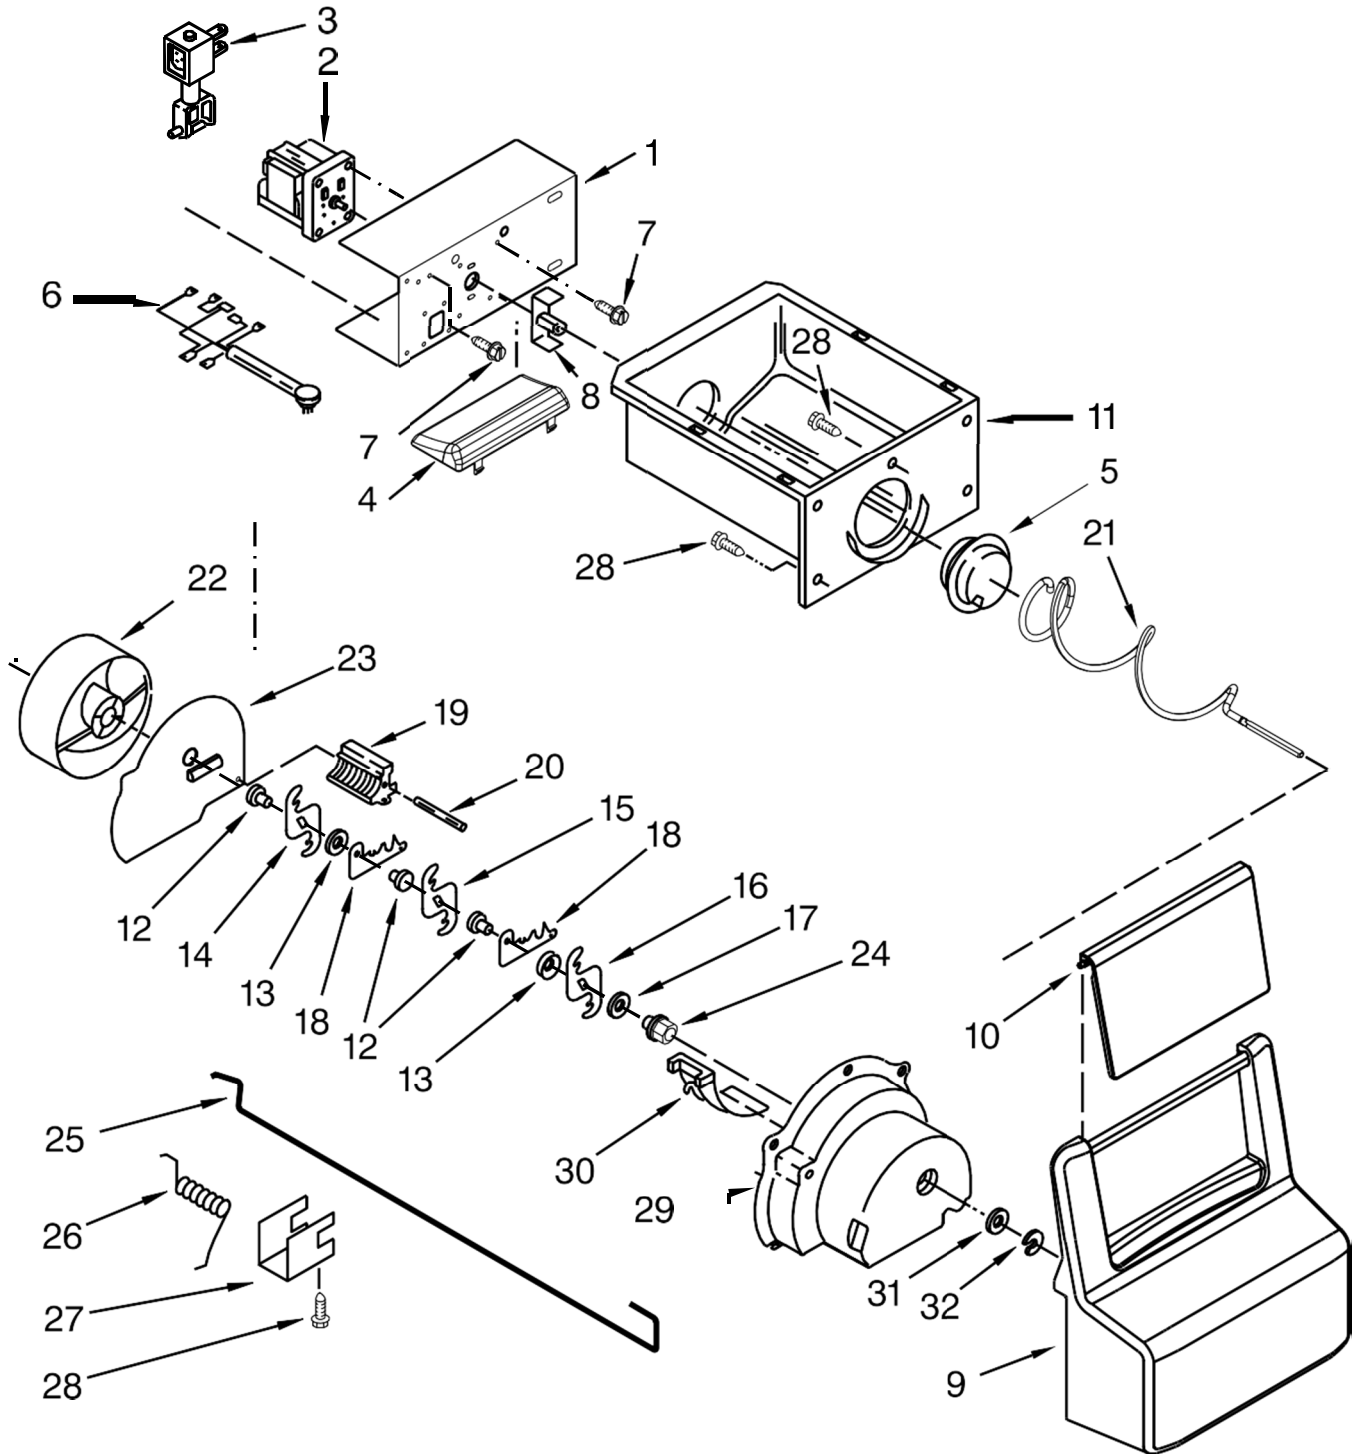

REFRIGERADOR 7WRS22FDFG