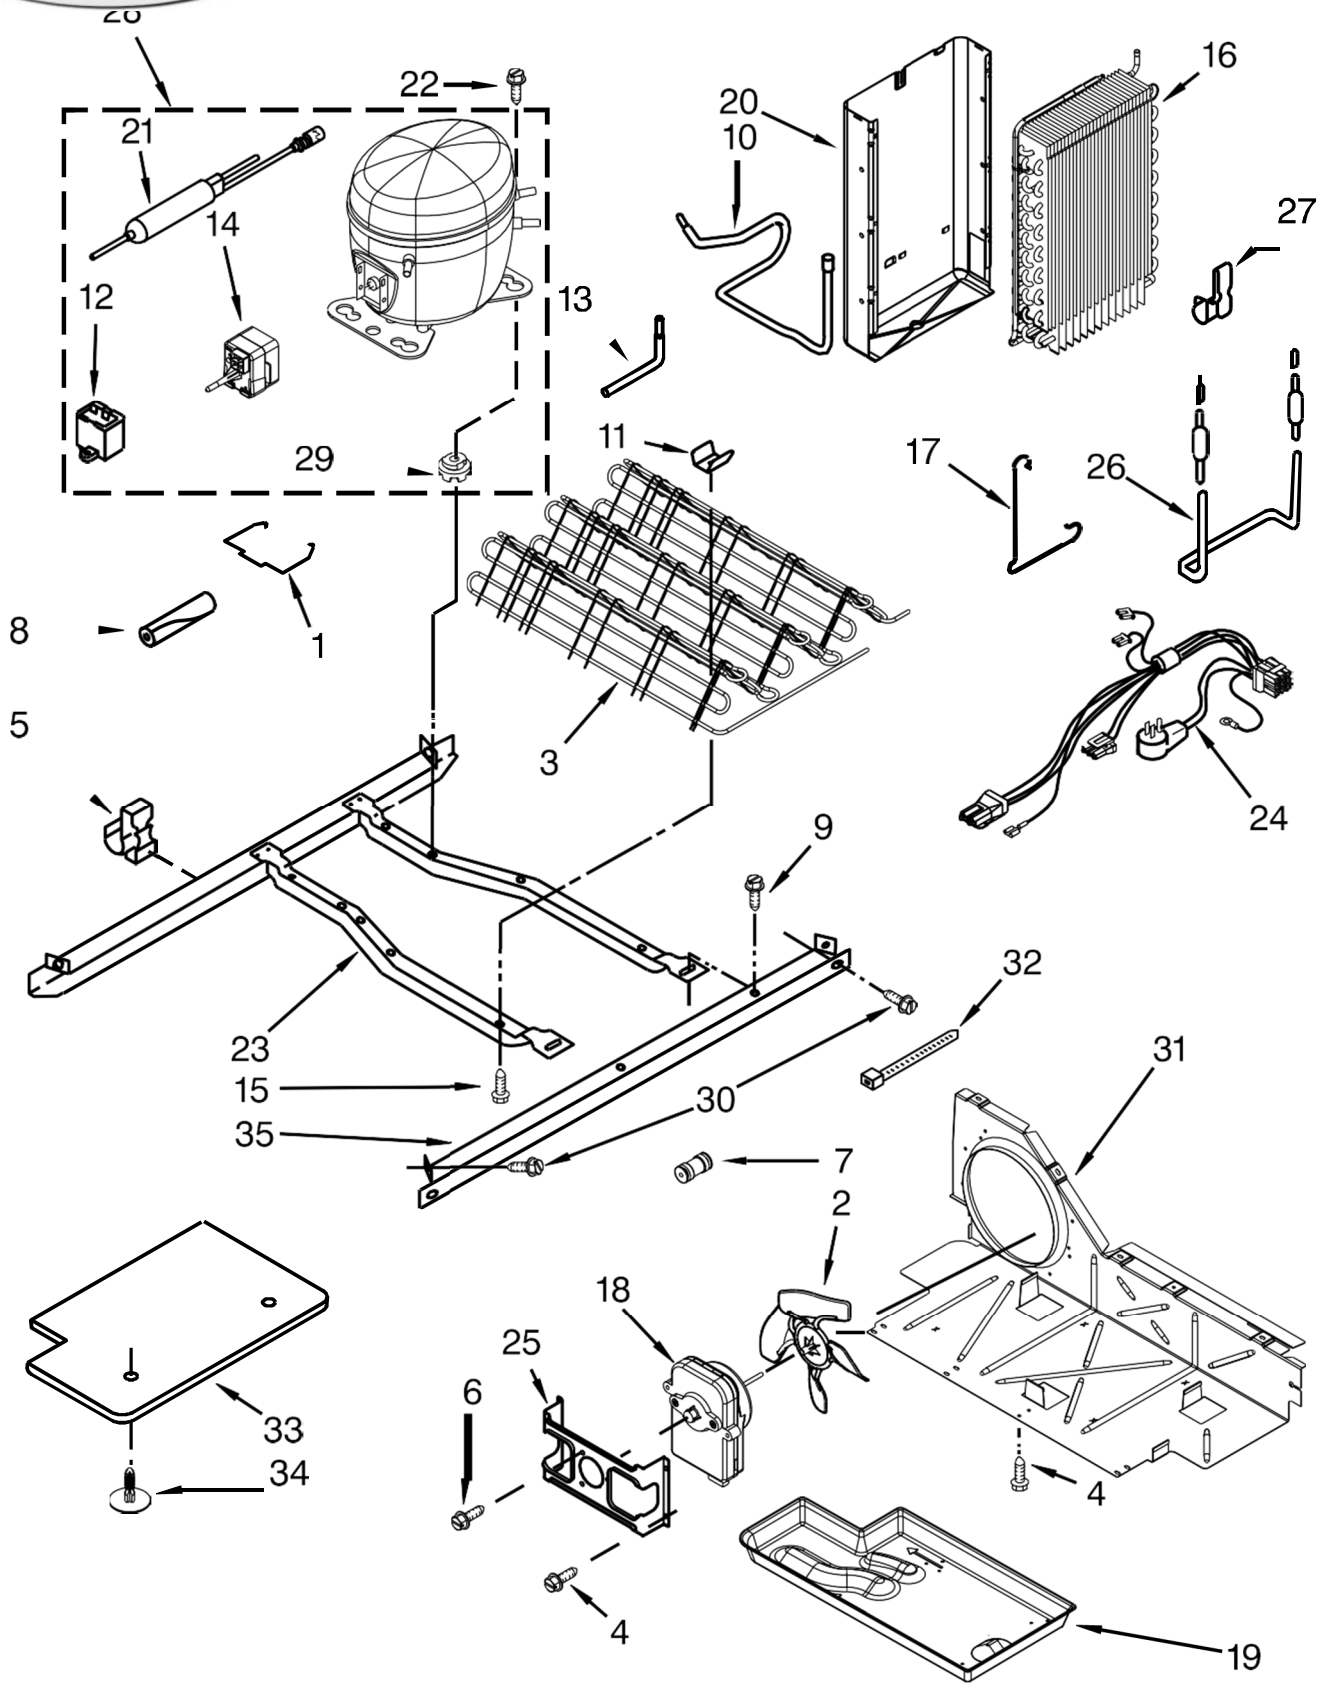

REFRIGERADOR 7WRS22FDFG