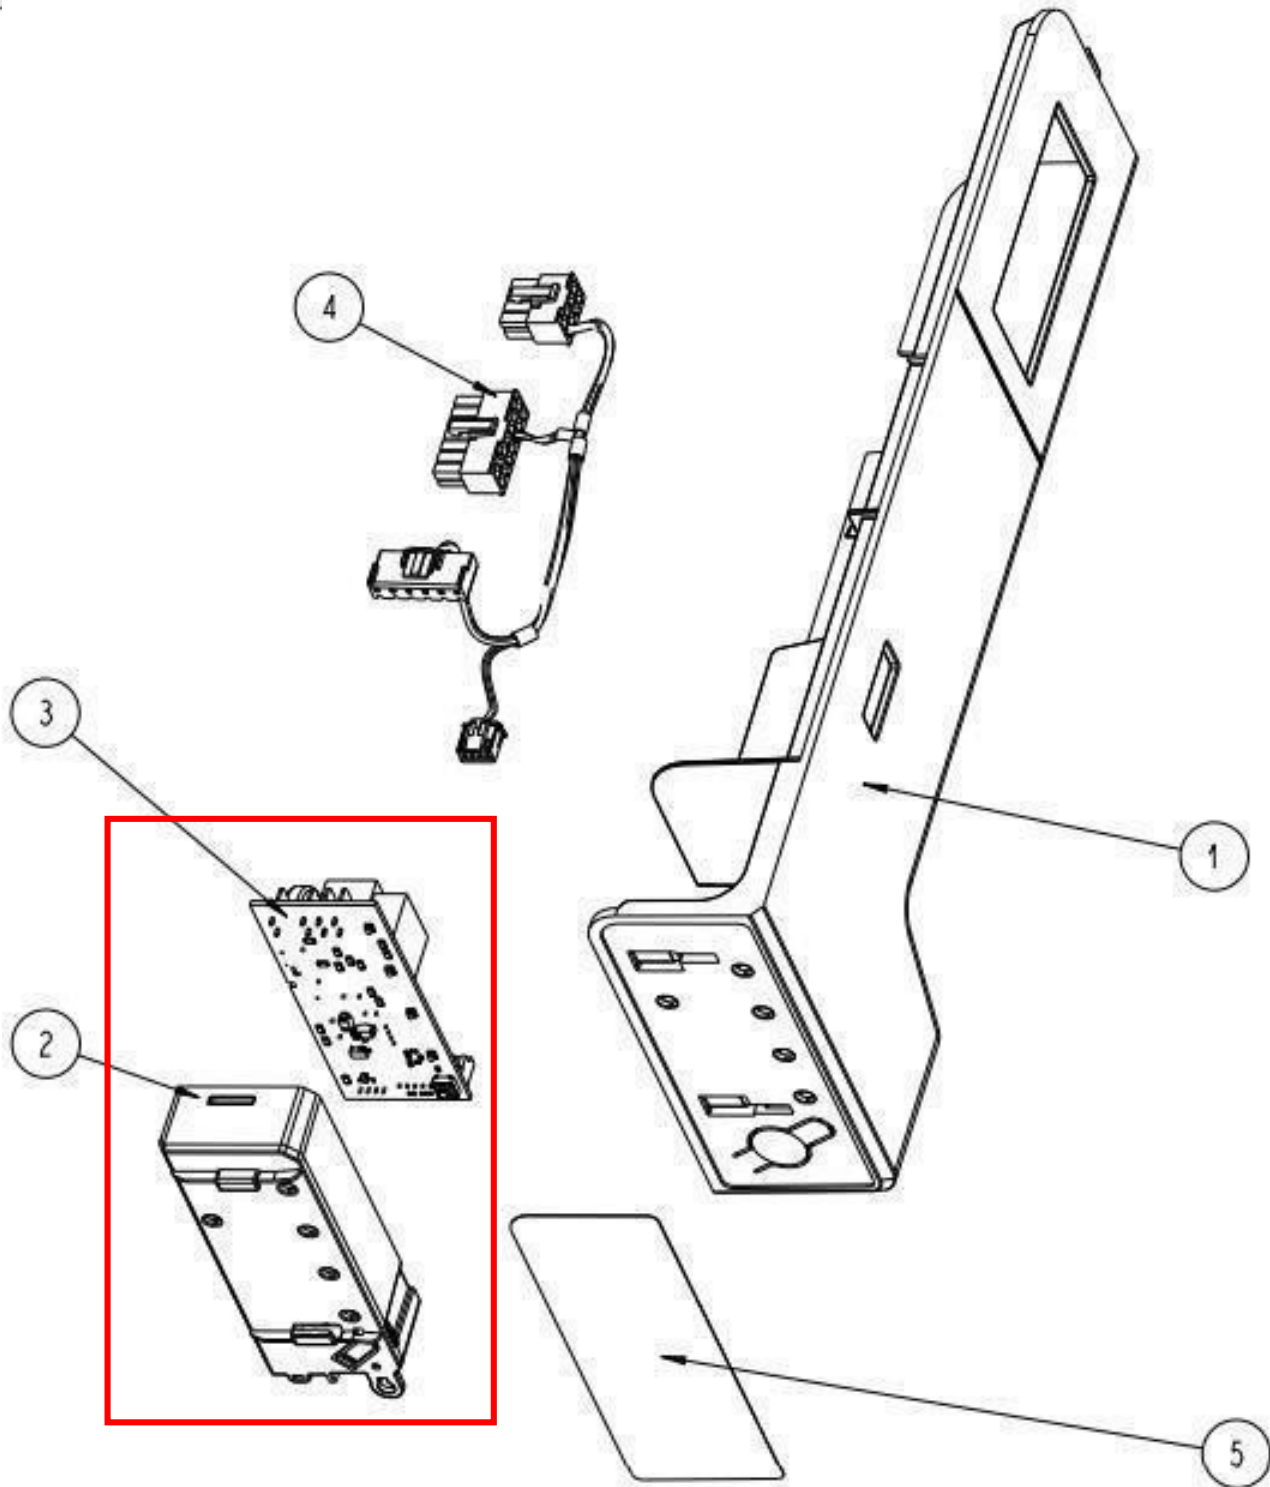

Distribuidor Autorizado

SurteRápido.com

Venta de Refacciones
Electrodomesticas

REFRIGERADOR 7WRS25SDHM04