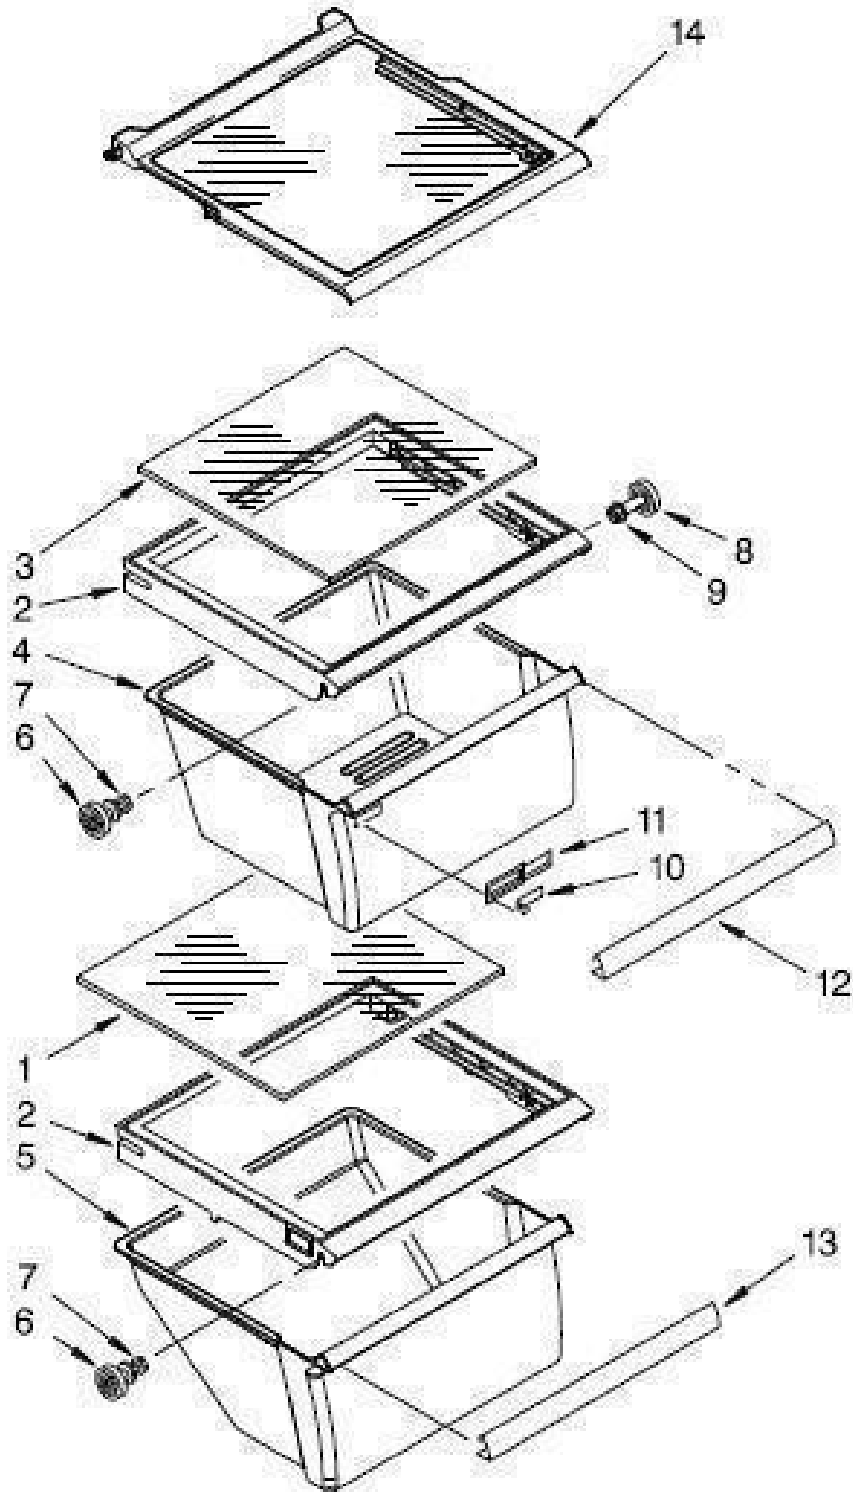

Distribuidor Autorizado

SurteRápido.com

Venta de Refacciones
Electrodomesticas

REFRIGERADOR 7WRS25SDHM04