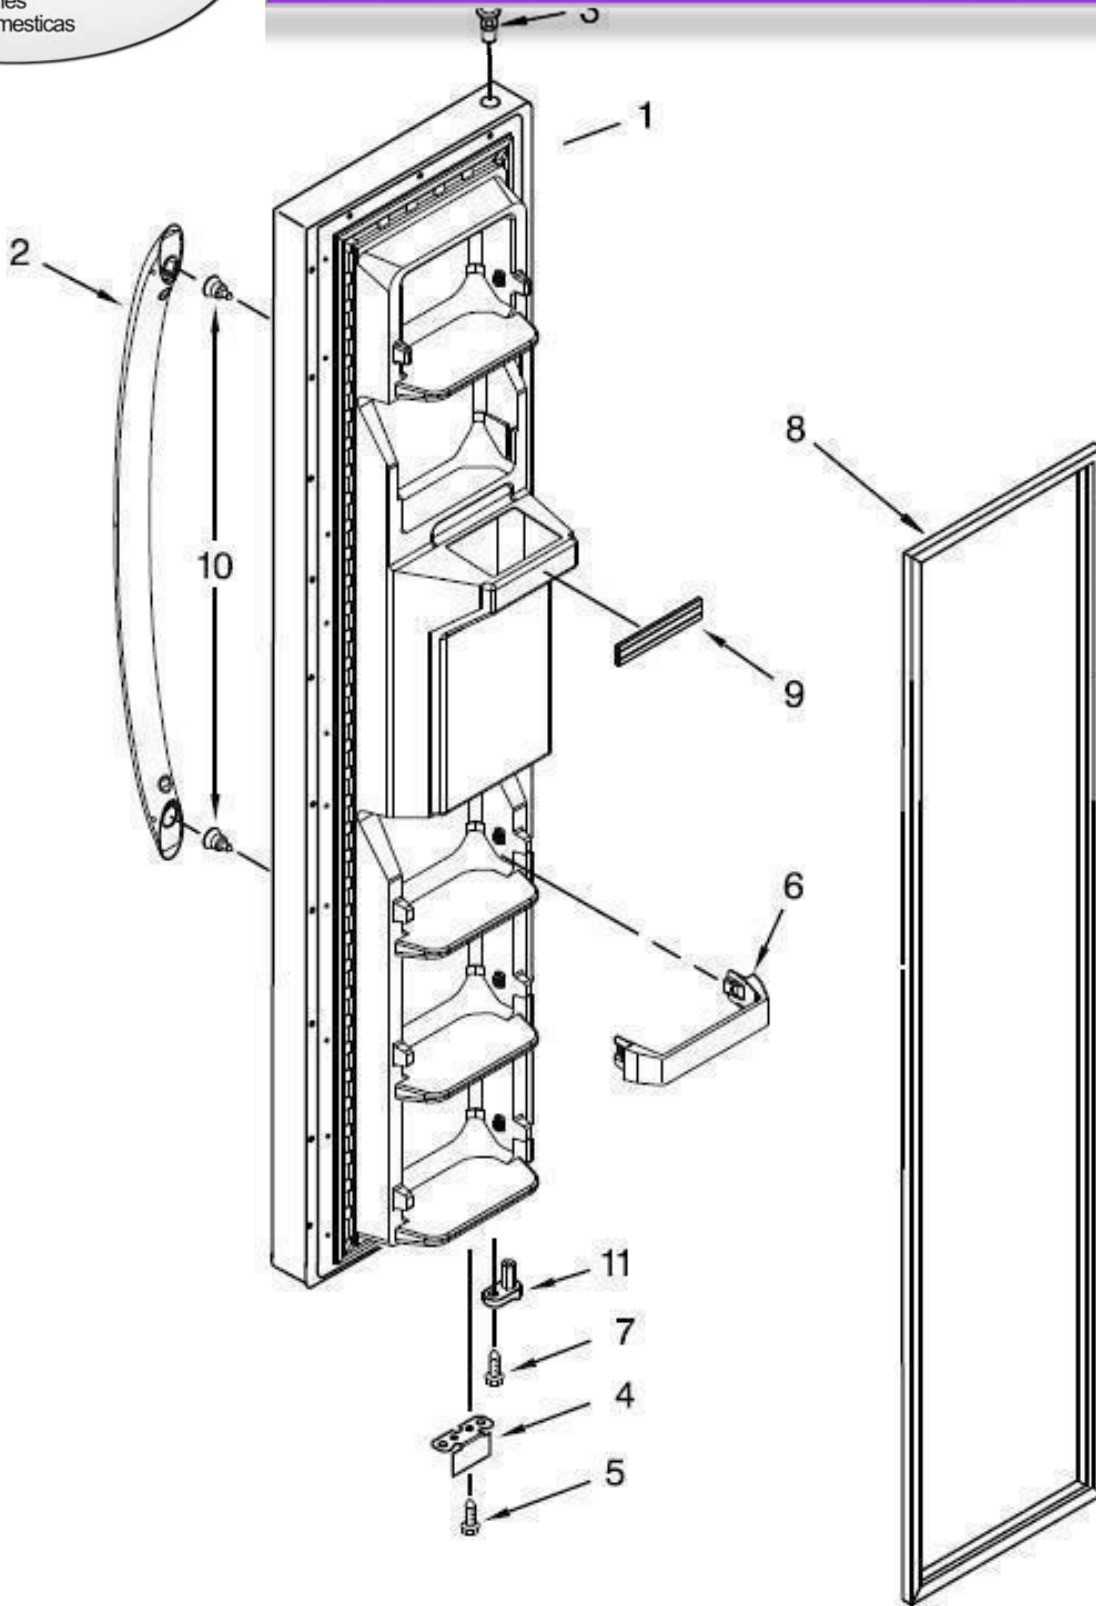

Distribuidor Autorizado

SurteRápido.com

Venta de Refacciones
Electrodomesticas

REFRIGERADOR 7WRS25SDHM04