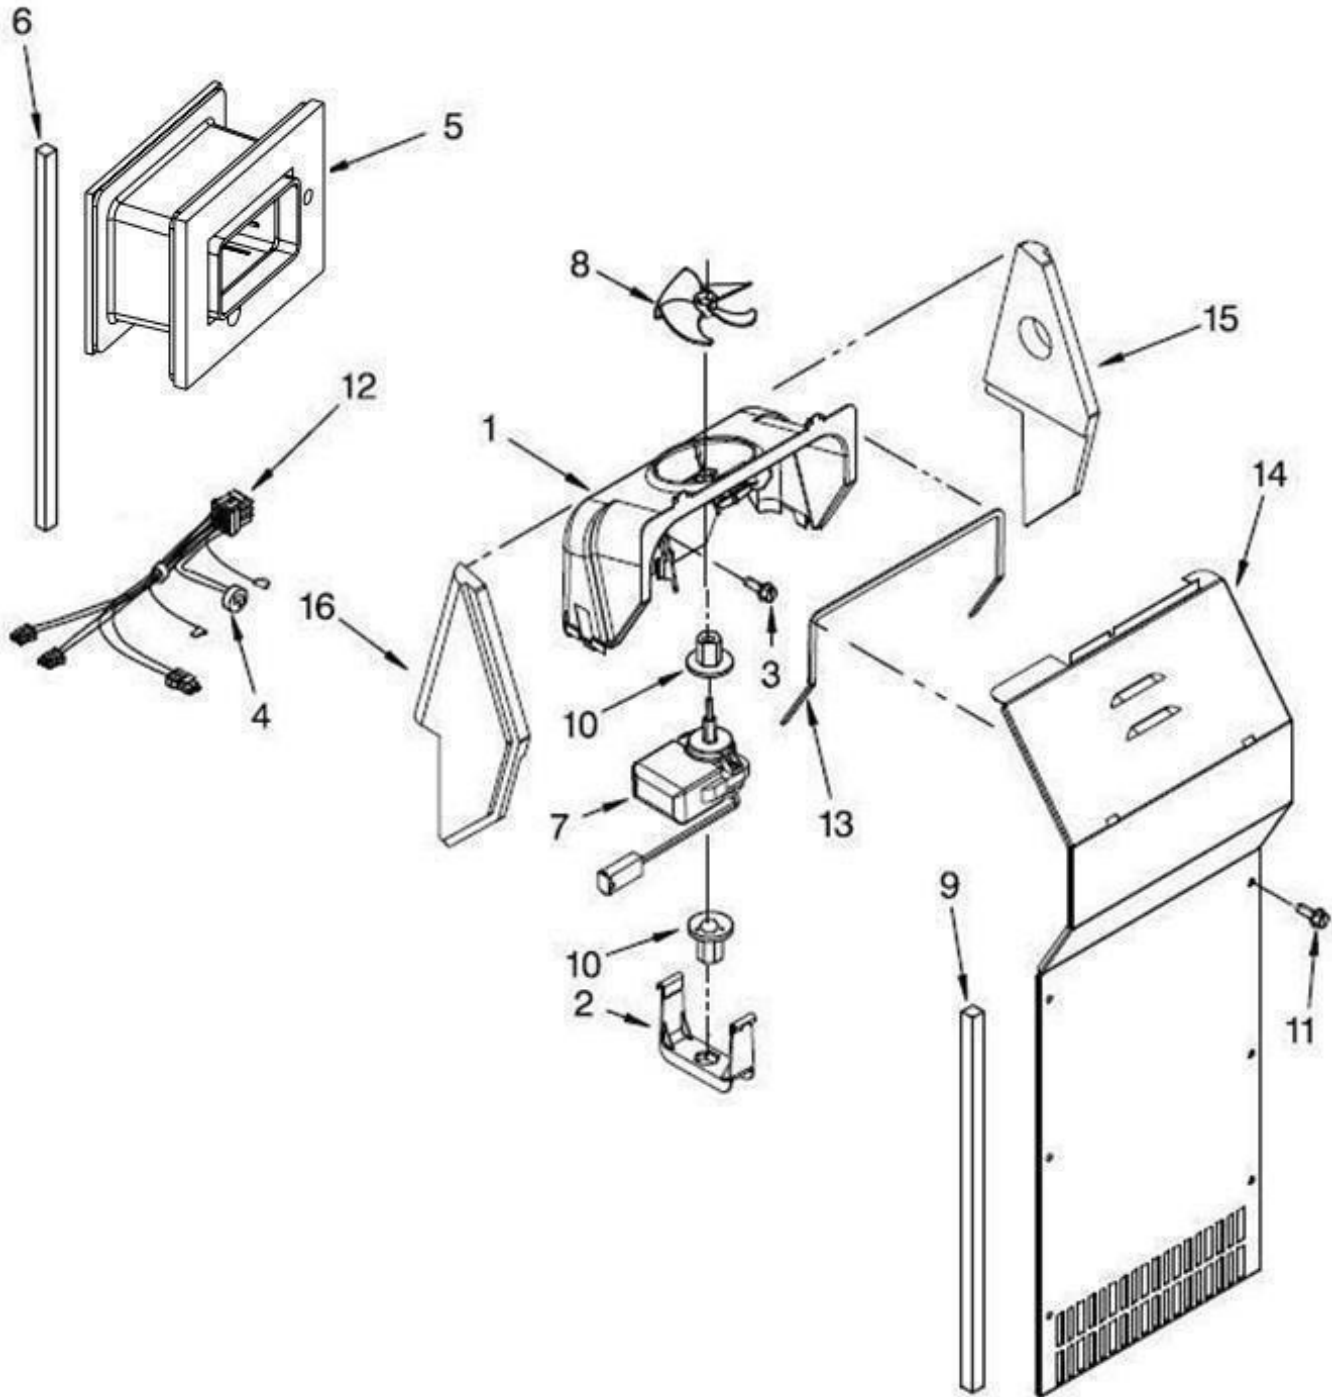

Distribuidor Autorizado

SurteRápido.com

Venta de Refacciones
Electrodomesticas

REFRIGERADOR 7WRS25SDHM04

REFRIGERADOR 7WRS25SDHM04

Color: Acero Inoxidable

No. Ilus.	DESCRIPCIÓN	Cant.	No. de Parte
1	SCROLL, FAN	1	2182120
2	RETAINER, FAN MOTOR	1	W10188846
3	SCREW	--	No servicable
4	THERMISTOR RC	1	W10384183
5	AIR DUCT FREEZER	1	W10128722
6	GASKET	1	2155789
7	FAN MOTOR	1	W11042949
8	BLADE, FAN	1	2169142
9	GASKET, EVAPORATOR COVER	2	2304241
10	GROMMET, MOTOR	2	2176759
11	SCREW	--	No servicable
12	HARNES, FAN TUBE EVAPORATOR	1	W10911770
13	GASKET, EVAPORATOR COVER	2	2304241
14	COVER, EVAPORATOR	1	W10463011
15	SUPPORT, RIGHT HAND	1	2203595
16	SUPPORT, LEFT HAND	1	2203596