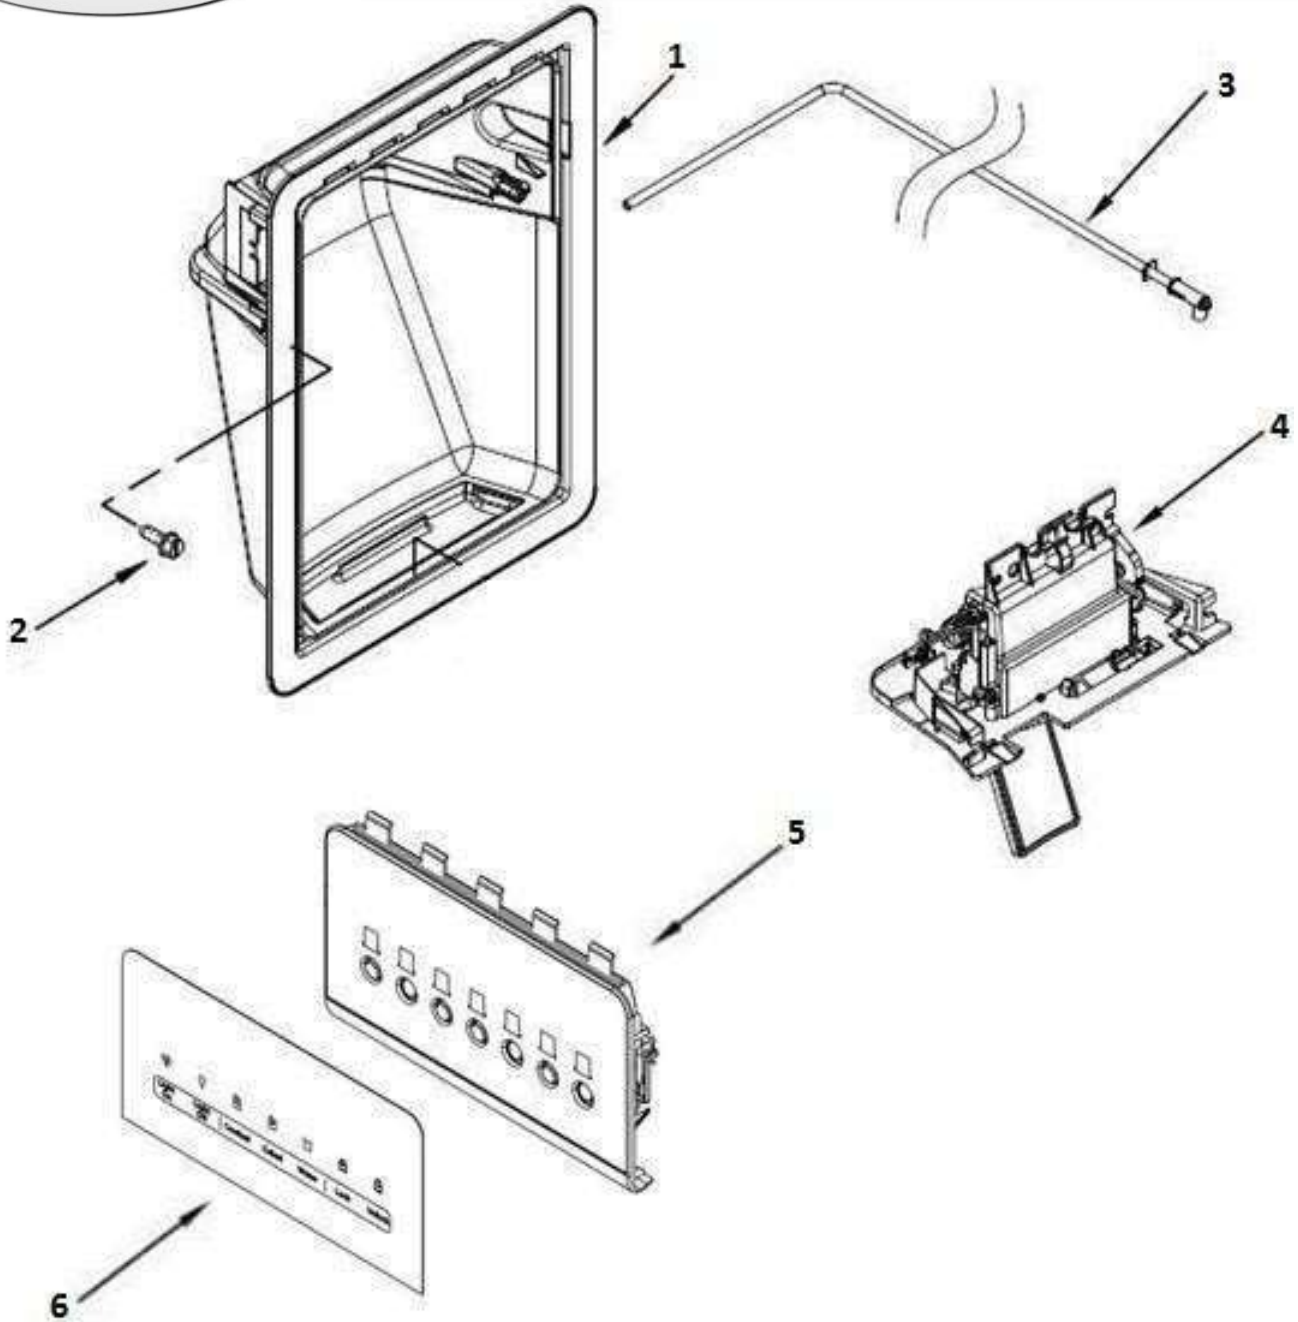

Distribuidor Autorizado

SurteRápido.com

Venta de Refacciones
Electrodomesticas

REFRIGERADOR 7WRS25SDHM04