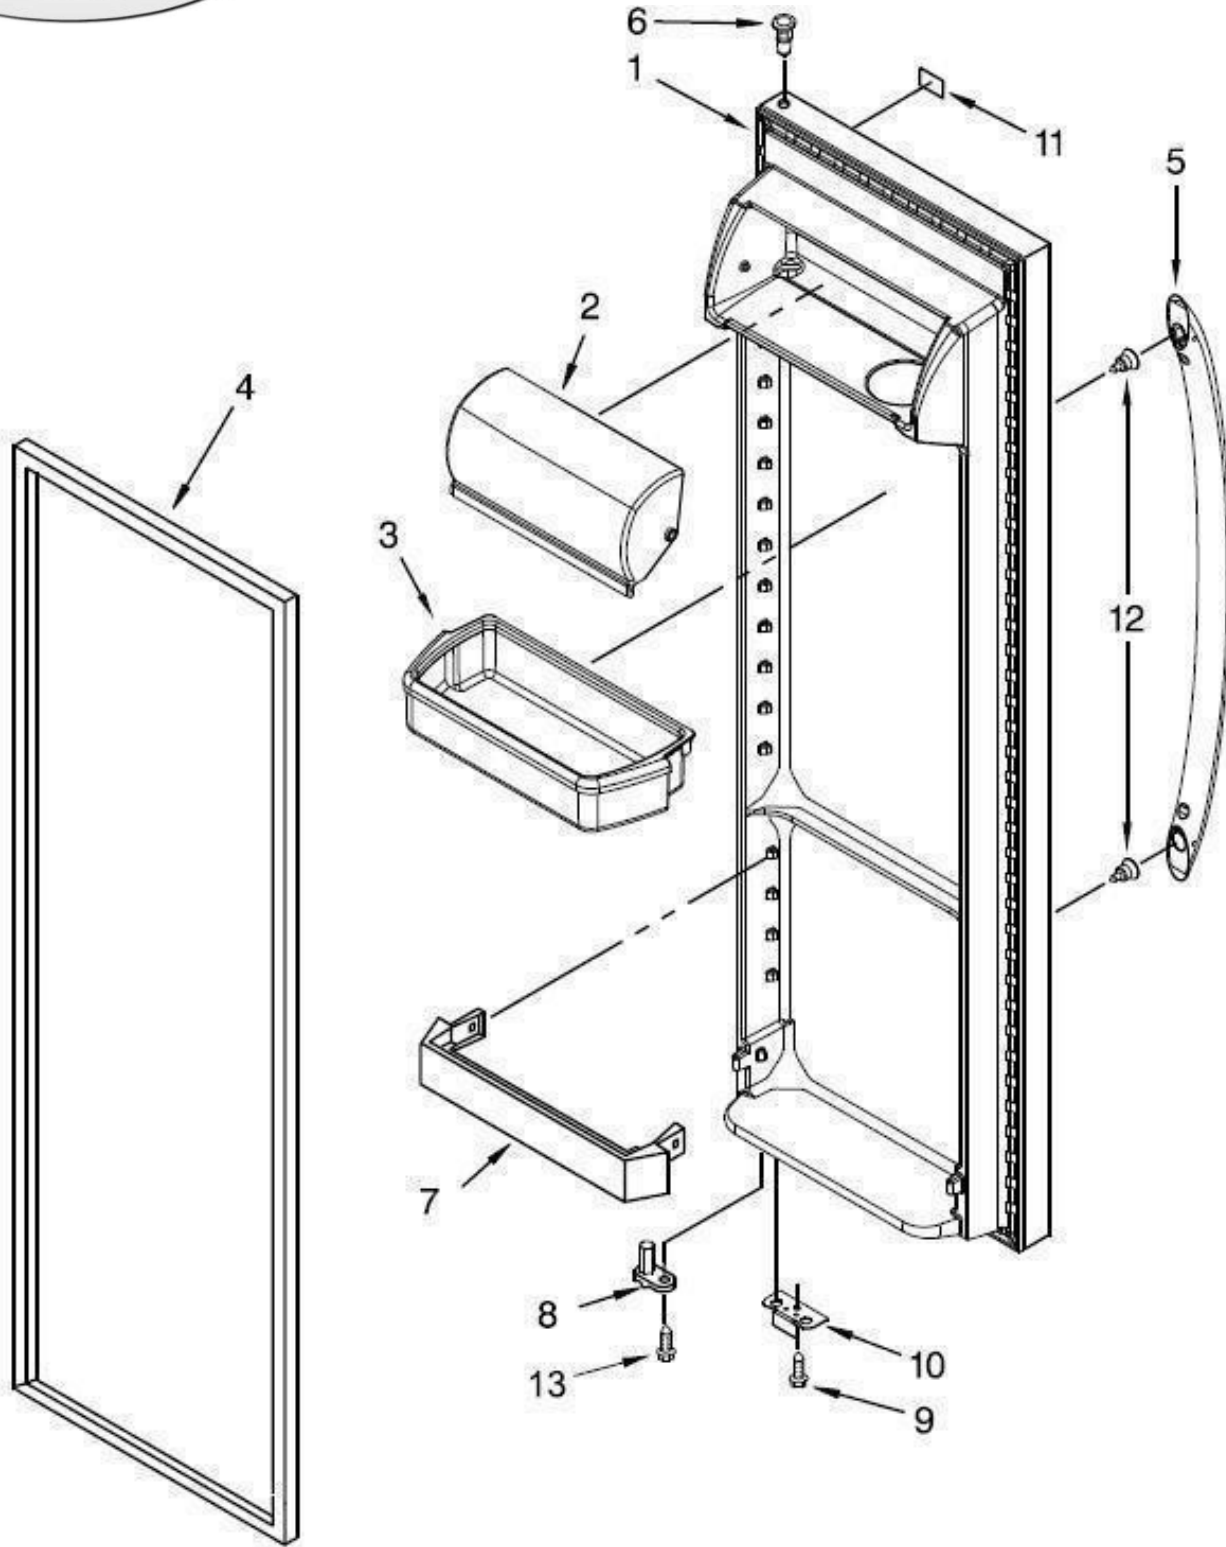

Distribuidor Autorizado

SurteRápido.com

Venta de Refacciones
Electrodomesticas

REFRIGERADOR 7WRS25SDHM04