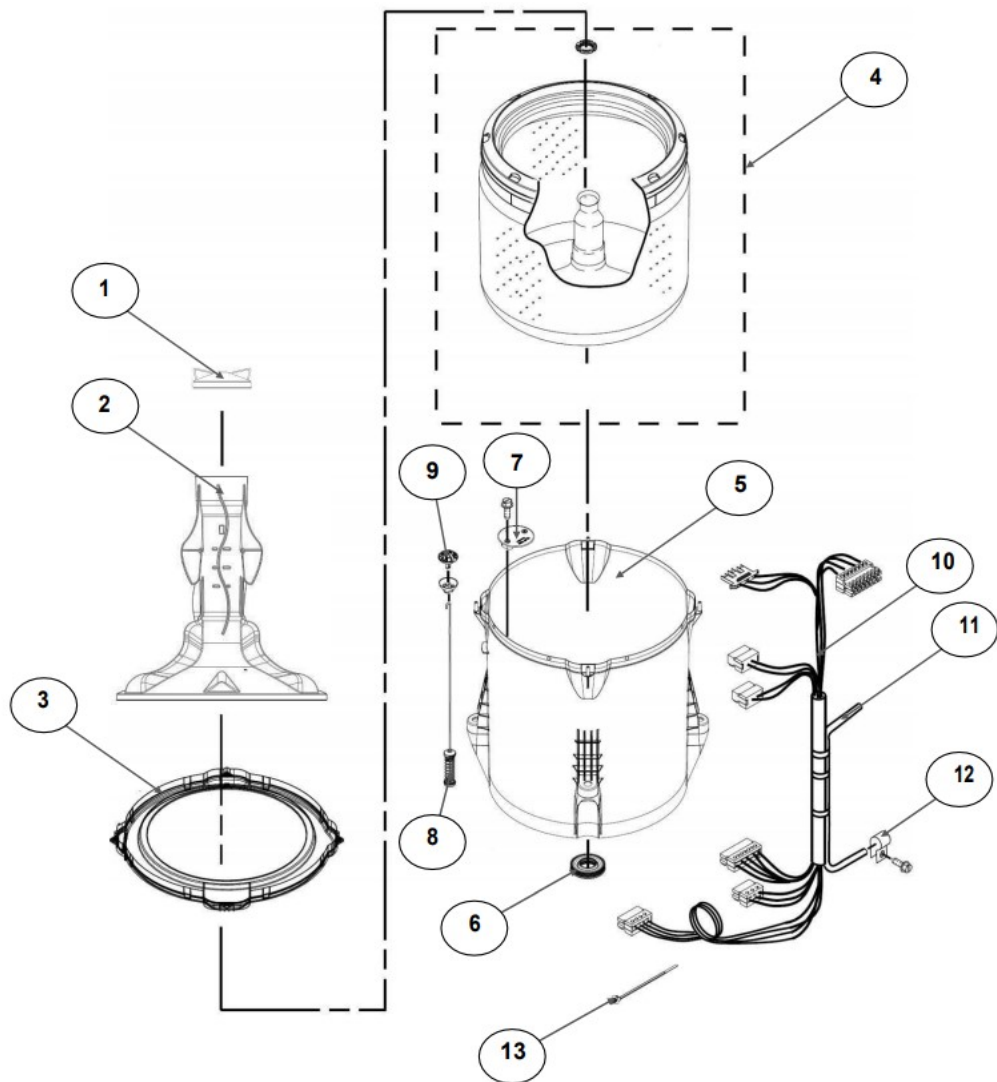

Distribuidor Autorizado

SurteRápido.com

Venta de Refacciones
Electrodomesticas

Lavadora Whirlpool 8MWTW1500CM0

Distribuidor Autorizado

SurteRápido.com

Venta de Refacciones
Electrodomesticas

Lavadora Whirlpool 8MWTW1500CM0

<u>No. Ilus.</u>	<u>DESCRIPCIÓN</u>	<u>Cant.</u>	<u>No. de Parte</u>
1	Tapa Agitador		No Serviciable
2	Agitador	1	W10531691
3	Aro, Cesta	1	W10516246
4	Canasta, Ensamble	1	W10726043
5	Tina	1	W10532537
6	Sello, Tina	1	W10006371
7	Filtro, Bomba de Drenado	1	W10215093
8	Suspensión, Tina	4	W10257088
9	Rueda, Suspensión	4	W10560146
10	Arnés Inferior (6 pines)	1	W10919335
11	Manguera, Switch de Presión	1	W10429300
12	Abrazadera	1	8317496
13	Atadura Cable	1	W10339879