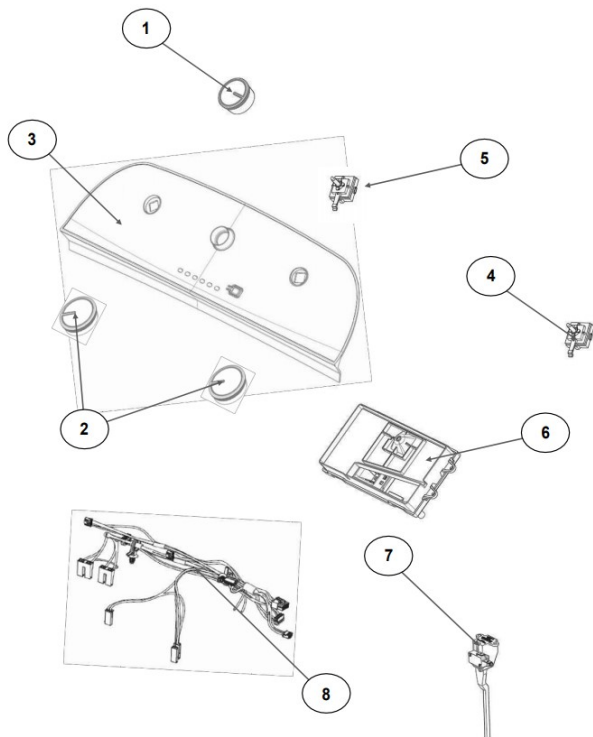

<u>No. Ilus.</u>	<u>DESCRIPCIÓN</u>	<u>Cant.</u>	<u>No. de Parte</u>
1	Panel Superior	1	W10521804
2	Tapa	1	W10522508
3	Válvula de Llenado	1	W10530081
4	Cubierta trasera, Panel	1	W10587506
5	Gancho Candado, Tapa		No Servicial
6	Candado, Tapa	1	W10547392
7	Soporte, Cubierta	1	W10515799
8	Distribuidor de Agua	1	W10530085
9	Canal, Trasero	1	W10515817
10	Gabinete		No Servicial
11	Cubierta, Gabinete		No Servicial
12	Cable Tomacorriente	1	W10573294
13	Pata Niveladora	4	W10556332
14	Escudete	2	W10515815
15	Arnés, Candado Puerta	1	W10573312

Distribuidor Autorizado

SurteRápido.com

Venta de Refacciones
Electrodomesticas

Lavadora Whirlpool 8MWTW1500CM0

No. Ilus.	DESCRIPCIÓN	Cant.	No. de Parte
1	Perilla, Timer	1	W10579297
2	Perilla, Encoder	2	W10547730
3	Fascia, Panel	1	W10561038
4	Encoder, 4 posiciones	1	W10414398
5	Encoder, 3 posiciones	1	W10414397
6	Tarjeta Control	1	W10788359
7	Switch Desbalance	1	W10531662
8	Arnés	1	W10547736

<u>No. Ilus.</u>	<u>DESCRIPCIÓN</u>	<u>Cant.</u>	<u>No. de Parte</u>
1	Tapa Agitador		No Serviciable
2	Agitador	1	W10531691
3	Aro, Cesta	1	W10516246
4	Canasta, Ensamble	1	W10726043
5	Tina	1	W10532537
6	Sello, Tina	1	W10006371
7	Filtro, Bomba de Drenado	1	W10215093
8	Suspensión, Tina	4	W10257088
9	Rueda, Suspensión	4	W10560146
10	Arnés Inferior (6 pines)	1	W10919335
11	Manguera, Switch de Presión	1	W10429300
12	Abrazadera	1	8317496
13	Atadura Cable	1	W10339879

Transmisión con **Speed Wheel**
(Rin para sensor)