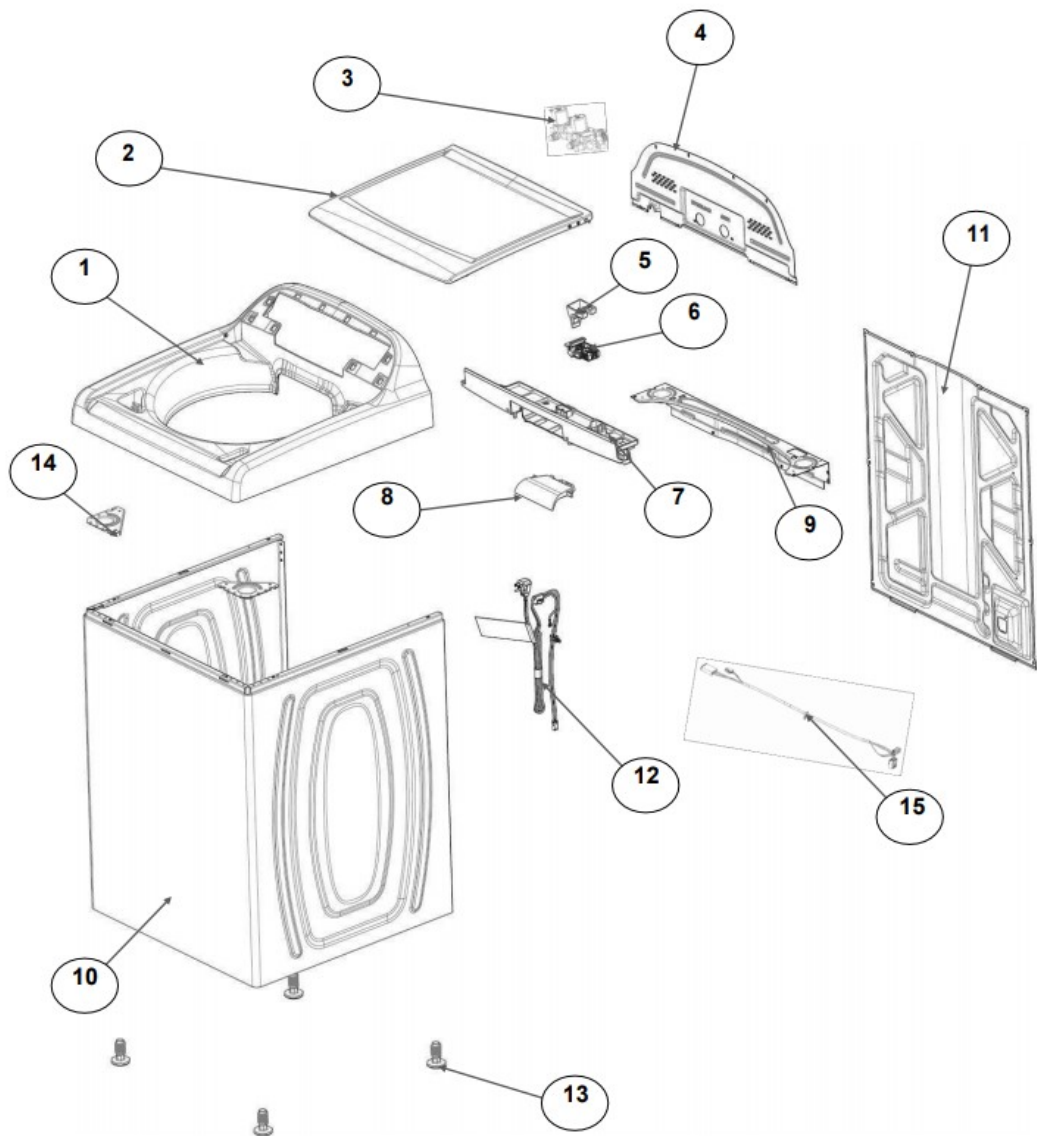

Distribuidor Autorizado

SurteRápido.com

Venta de Refacciones
Electrodomesticas

Lavadora Whirlpool 8MWTW1500CM0

Distribuidor Autorizado

SurteRápido.com

Venta de Refacciones
Electrodomesticas

Lavadora Whirlpool 8MWTW1500CM0

<u>No. Ilus.</u>	<u>DESCRIPCIÓN</u>	<u>Cant.</u>	<u>No. de Parte</u>
1	Panel Superior	1	W10521804
2	Tapa	1	W10522508
3	Válvula de Llenado	1	W10530081
4	Cubierta trasera, Panel	1	W10587506
5	Gancho Candado, Tapa		No Servicial
6	Candado, Tapa	1	W10547392
7	Soporte, Cubierta	1	W10515799
8	Distribuidor de Agua	1	W10530085
9	Canal, Trasero	1	W10515817
10	Gabinete		No Servicial
11	Cubierta, Gabinete		No Servicial
12	Cable Tomacorriente	1	W10573294
13	Pata Niveladora	4	W10556332
14	Escudete	2	W10515815
15	Arnés, Candado Puerta	1	W10573312