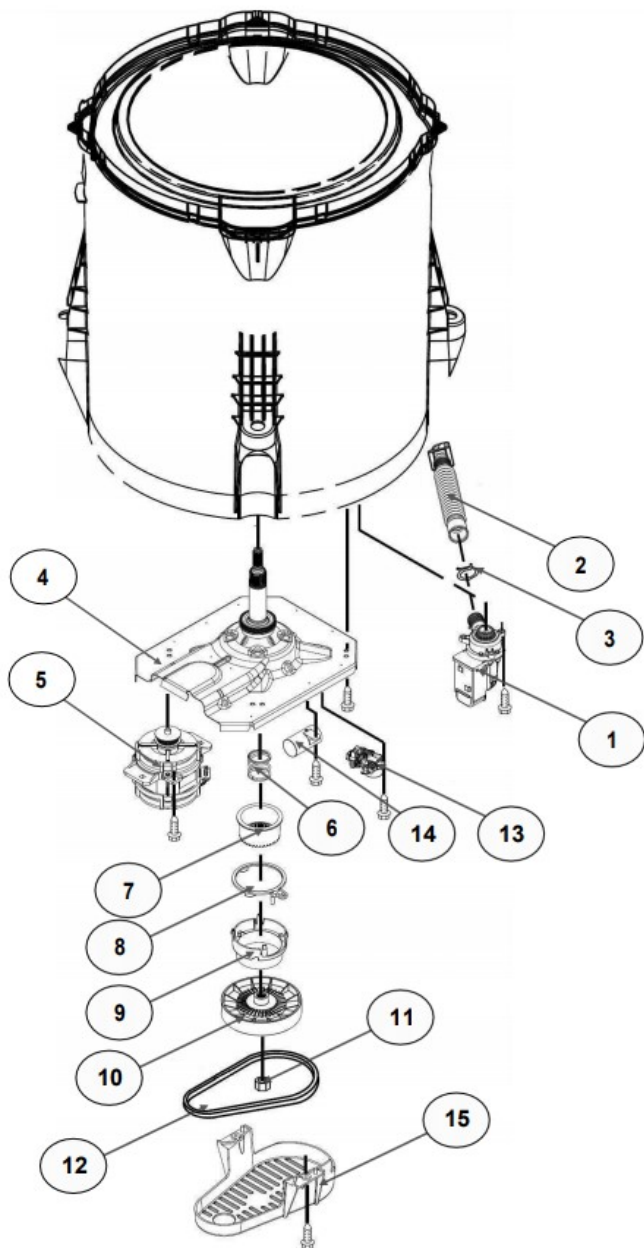

Distribuidor Autorizado

SurteRápido.com

Venta de Refacciones
Electrodomesticas

Lavadora Whirlpool 8MWTW1500CM1

Distribuidor Autorizado

SurteRápido.com

Venta de Refacciones
Electrodomesticas

Lavadora Whirlpool 8MWTW1500CM1

No. Ilus.	DESCRIPCIÓN	Cant.	No. de Parte
1	Bomba de Drenado, Ensamble	1	W10465543
2	Manguera, Bomba de Drenado	1	W10444123
3	Abrazadera	1	8317496
4	Transmisión con Speed Wheel	1	W10715767
5	Motor	1	W10416654
6	Resorte, Splutch	1	W10326374
7	Deslizador, Splutch	1	W10239971
8	Anillo de Leva, Splutch	1	W10006353
9	Leva, Splutch	1	W10006354
10	Polea	1	W10239973
11	Tuerca, Polea	1	W10604214
12	Banda, Motor	1	W10006384
13	Actuador (6 pines)	1	W10815026
14	Capacitor, Motor	1	W10625045
15	Cubierta, Motor	1	W10550173

Transmisión con **Speed Wheel**
(Rin para sensor)