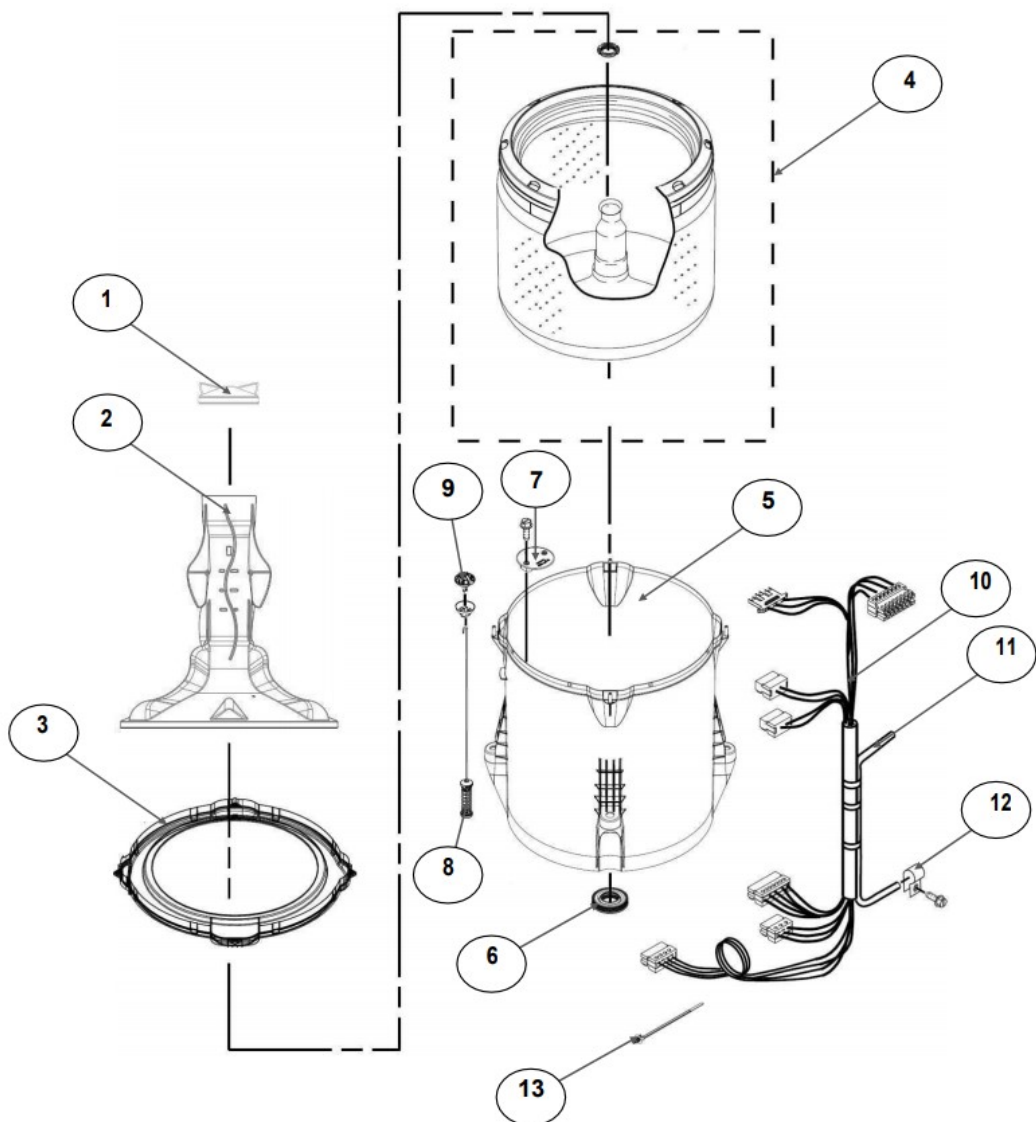

Distribuidor Autorizado

SurteRápido.com

Venta de Refacciones
Electrodomesticas

Lavadora Whirlpool 8MWTW1500CM1

Distribuidor Autorizado

SurteRápido.com

Venta de Refacciones
Electrodomesticas

Lavadora Whirlpool 8MWTW1500CM1

No.Illus.	DESCRIPCIÓN	Cant.	No. de Parte
1	Tapa Agitador		No Serviciable
2	Agitador	1	W10531691
3	Aro, Cesta	1	W10821259
4	Canasta, Ensamble	1	W10794464
5	Tina	1	W10532537
6	Sello, Tina	1	W10006371
7	Filtro, Bomba de Drenado	1	W10215093
8	Suspensión, Tina	4	W10821948
9	Rueda, Suspensión	4	W10583768
10	Arnés Inferior (6 pines)	1	W10919335
11	Manguera, Switch de Presión	1	W10429300
12	Abrazadera	1	8317496
13	Atadura Cable	1	W10339879