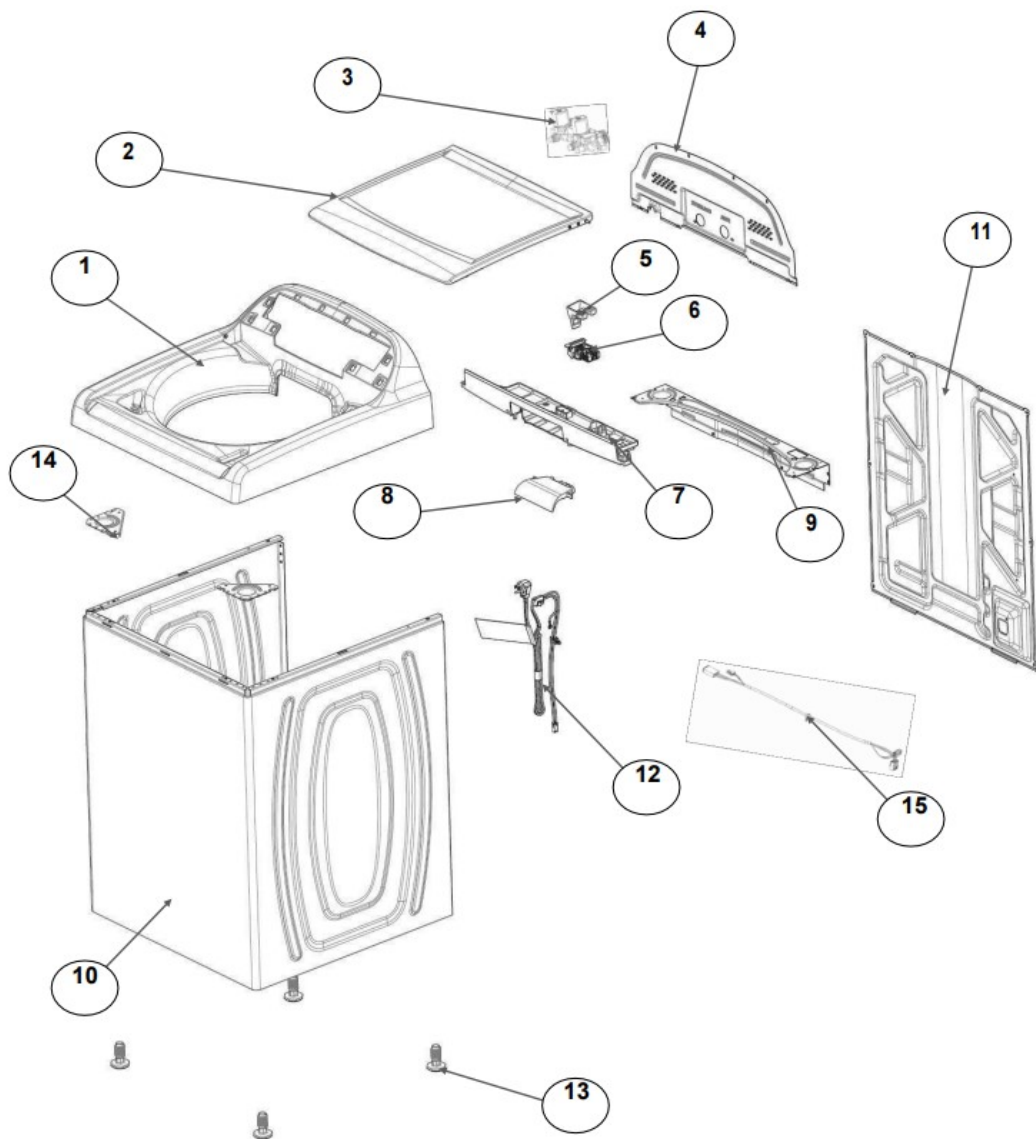

Distribuidor Autorizado

SurteRápido.com

Venta de Refacciones
Electrodomesticas

Lavadora Whirlpool 8MWTW1500CM1

Distribuidor Autorizado

SurteRápido.com

Venta de Refacciones
Electrodomesticas

Lavadora Whirlpool 8MWTW1500CM1

No.Illus.	DESCRIPCIÓN	Cant.	No. de Parte
1	Panel Superior	1	W10905578
2	Tapa	1	W10522508
3	Válvula de Llenado	1	W10894039
4	Cubierta trasera, Panel	1	W10587506
5	Gancho Candado, Tapa		No Servicial
6	Candado, Tapa	1	W10707441
7	Soporte, Cubierta	1	W10515799
8	Distribuidor de Agua	1	W10774958
9	Canal, Trasero	1	W10515817
10	Gabinete		No Servicial
11	Cubierta, Gabinete		No Servicial
12	Cable Tomacorriente	1	W10741055
13	Pata Niveladora	4	W10556332
14	Escudete	2	W10515815
15	Arnés, Candado Puerta	1	W10715340