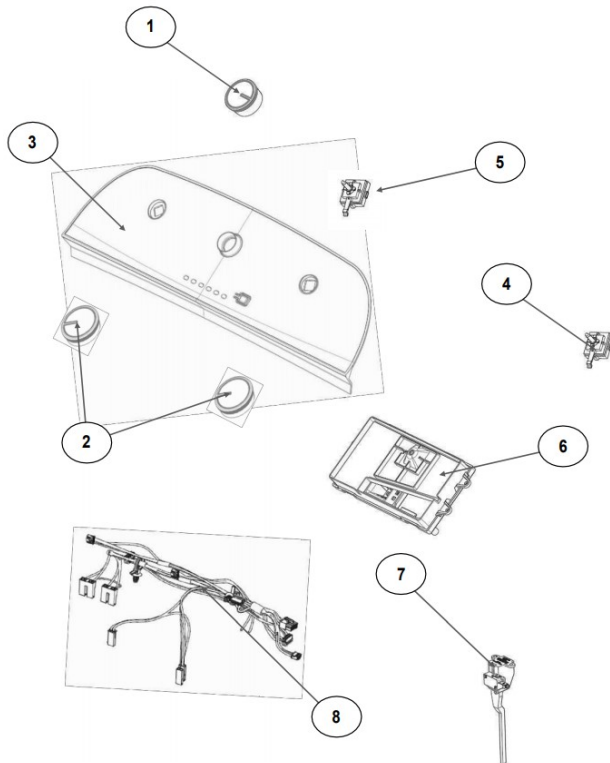

No.Illus.	DESCRIPCIÓN	Cant.	No. de Parte
1	Panel Superior	1	W10905578
2	Tapa	1	W10522508
3	Válvula de Llenado	1	W10894039
4	Cubierta trasera, Panel	1	W10587506
5	Gancho Candado, Tapa		No Servicial
6	Candado, Tapa	1	W10707441
7	Soporte, Cubierta	1	W10515799
8	Distribuidor de Agua	1	W10774958
9	Canal, Trasero	1	W10515817
10	Gabinete		No Servicial
11	Cubierta, Gabinete		No Servicial
12	Cable Tomacorriente	1	W10741055
13	Pata Niveladora	4	W10556332
14	Escudete	2	W10515815
15	Arnés, Candado Puerta	1	W10715340

Distribuidor Autorizado

SurteRápido.com

Venta de Refacciones
Electrodomesticas

Lavadora Whirlpool 8MWTW1500CM1

No. Ilus.	DESCRIPCIÓN	Cant.	No. de Parte
1	Perilla, Timer	1	W10743994
2	Perilla, Encoder	2	W10743997
3	Fascia, Panel	1	W10805652
4	Encoder, 4 posiciones	1	W10414398
5	Encoder, 3 posiciones	1	W10414397
6	Tarjeta Control	1	W10747339
7	Switch Desbalance	1	W10531662
8	Arnés	1	W10715325

No.Illus.	DESCRIPCIÓN	Cant.	No. de Parte
1	Tapa Agitador		No Serviciable
2	Agitador	1	W10531691
3	Aro, Cesta	1	W10821259
4	Canasta, Ensamble	1	W10794464
5	Tina	1	W10532537
6	Sello, Tina	1	W10006371
7	Filtro, Bomba de Drenado	1	W10215093
8	Suspensión, Tina	4	W10821948
9	Rueda, Suspensión	4	W10583768
10	Arnés Inferior (6 pines)	1	W10919335
11	Manguera, Switch de Presión	1	W10429300
12	Abrazadera	1	8317496
13	Atadura Cable	1	W10339879

Transmisión con **Speed Wheel**
(Rin para sensor)