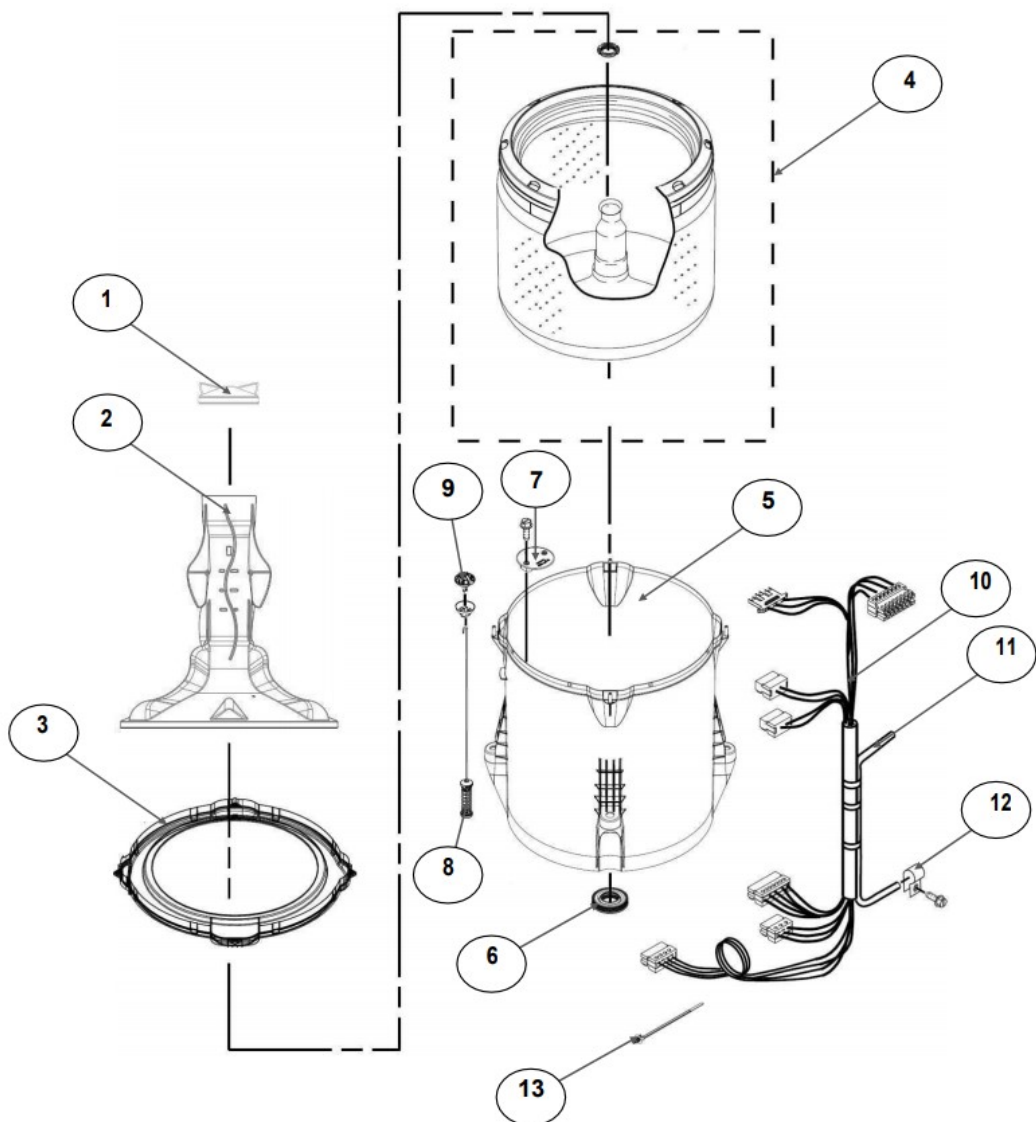

Distribuidor Autorizado

SurteRápido.com

Venta de Refacciones
Electrodomesticas

Lavadora Whirlpool 8MWTW1500CM2

Distribuidor Autorizado

SurteRápido.com

Venta de Refacciones
Electrodomesticas

Lavadora Whirlpool 8MWTW1500CM2

No.Ilus.	DESCRIPCIÓN	Cant.	No. de Parte
1	Tapa Agitador		No Serviciable
2	Agitador	1	W10531691
3	Aro, Cesta	1	W10821259
4	Canasta, Ensamble	1	W10794464
5	Tina	1	W10532537
6	Sello, Tina	1	W10006371
7	Filtro, Bomba de Drenado	1	W10215093
8	Suspensión, Tina	4	W10821948
9	Rueda, Suspensión	4	W10583768
10	Arnés Inferior	1	W10919335
11	Manguera, Switch de Presión	1	W10429300
12	Abrazadera	1	8317496
13	Atadura Cable	1	W10339879