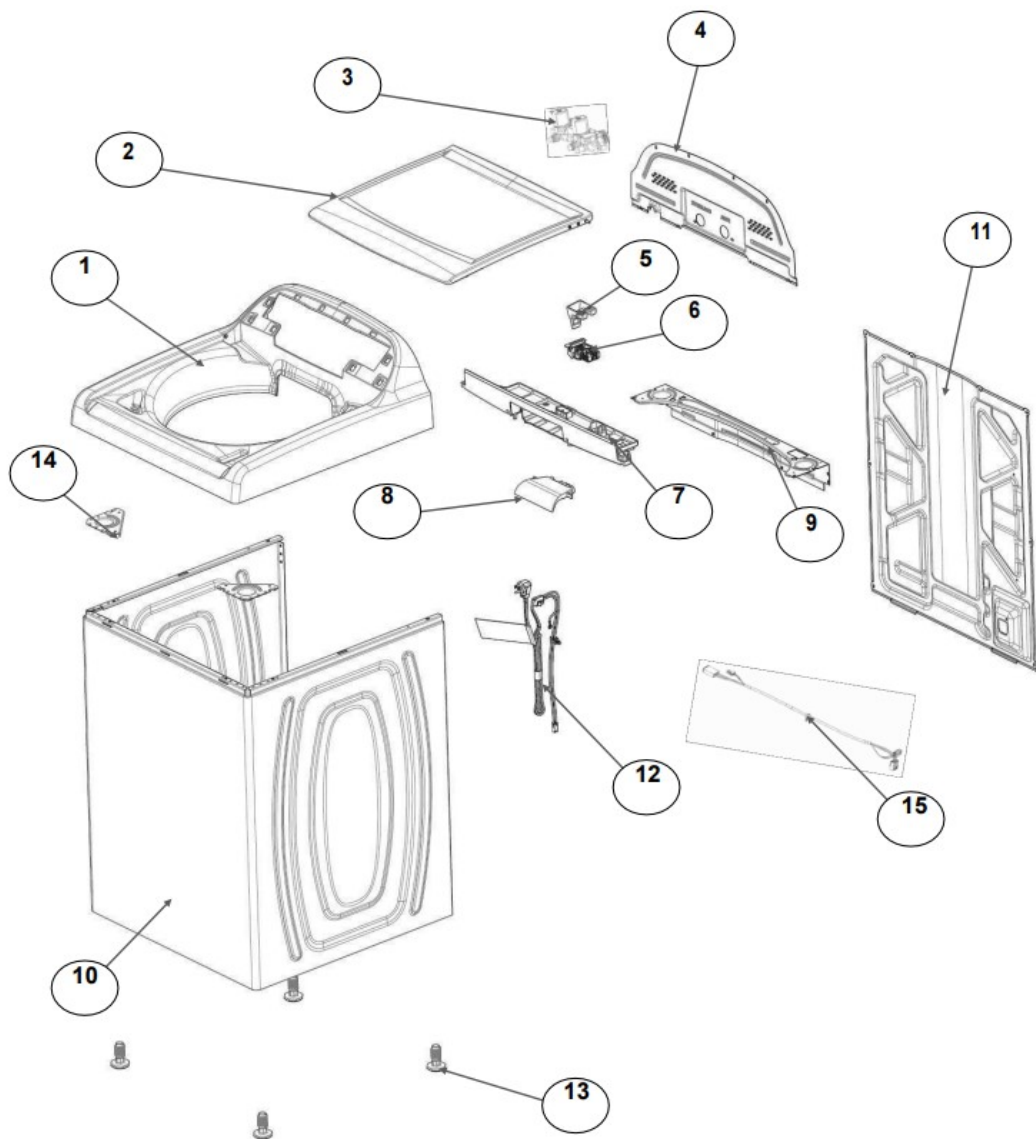

Distribuidor Autorizado

SurteRápido.com

Venta de Refacciones
Electrodomesticas

Lavadora Whirlpool 8MWTW1500CM2

Distribuidor Autorizado

SurteRápido.com

Venta de Refacciones
Electrodomesticas

Lavadora Whirlpool 8MWTW1500CM2

No.Ilus.	DESCRIPCIÓN	Cant.	No. de Parte
1	Panel Superior	1	W10905578
2	Tapa	1	W10522508
3	Válvula de Llenado	1	W10894039
4	Cubierta trasera, Panel	1	W10609257
5	Gancho Candado, Tapa		No Servicial
6	Candado, Tapa	1	W10707441
7	Soporte, Cubierta	1	W10515799
8	Distribuidor de Agua	1	W10727380
9	Canal, Trasero	1	W10515817
10	Gabinete		No Servicial
11	Cubierta, Gabinete		No Servicial
12	Cable Tomacorriente	1	W10741055
13	Pata Niveladora	4	W10556332
14	Escudete	2	W10515815
15	Arnés, Candado Puerta	1	W10715340