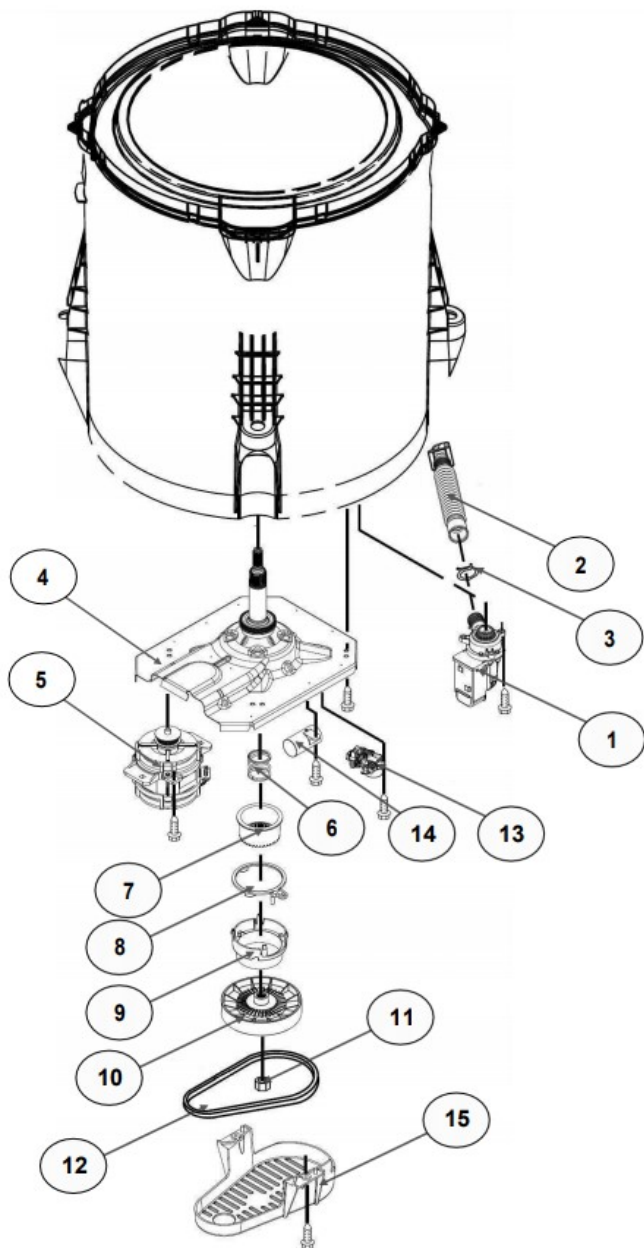

Distribuidor Autorizado

SurteRápido.com

Venta de Refacciones
Electrodomesticas

Lavadora Whirlpool 8MWTW1500CM2

Distribuidor Autorizado

SurteRápido.com

Venta de Refacciones
Electrodomesticas

Lavadora Whirlpool 8MWTW1500CM2

No. Ilus.	DESCRIPCIÓN	Cant.	No. de Parte
1	Bomba de Drenado, Ensemble	1	W10465543
2	Manguera, Bomba de Drenado	1	W10444123
3	Abrazadera	1	8317496
4	Transmisión con Speed Wheel	1	W10715767
5	Motor	1	W10416654
6	Resorte, Splutch	1	W10326374
7	Deslizador, Splutch	1	W10239971
8	Anillo de Leva, Splutch	1	W10006353
9	Leva, Splutch	1	W10006354
10	Polea	1	W10239973
11	Tuerca, Polea	1	W10604214
12	Banda, Motor	1	W10006384
13	Actuador	1	W10815026
14	Capacitor, Motor	1	W10866249
15	Cubierta, Motor	1	W10550173

Transmisión con **Speed Wheel**
(Rin para sensor)