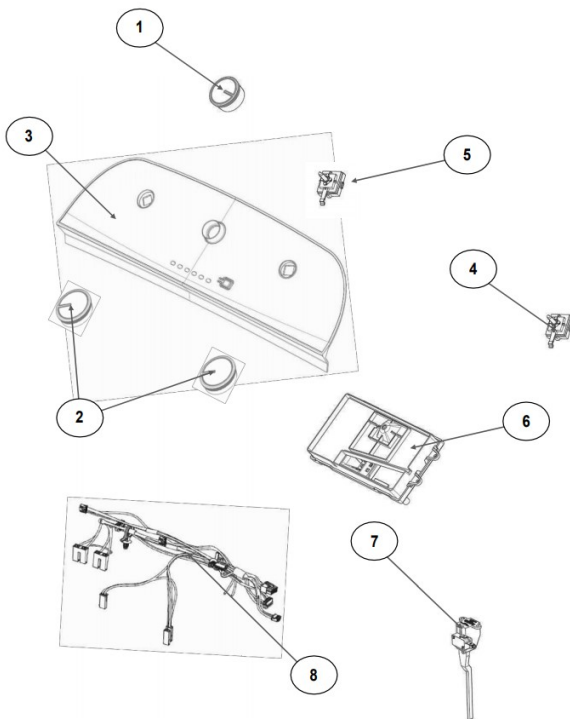

No.Ilus.	DESCRIPCIÓN	Cant.	No. de Parte
1	Panel Superior	1	W10905578
2	Tapa	1	W10522508
3	Válvula de Llenado	1	W10894039
4	Cubierta trasera, Panel	1	W10609257
5	Gancho Candado, Tapa		No Servicial
6	Candado, Tapa	1	W10707441
7	Soporte, Cubierta	1	W10515799
8	Distribuidor de Agua	1	W10727380
9	Canal, Trasero	1	W10515817
10	Gabinete		No Servicial
11	Cubierta, Gabinete		No Servicial
12	Cable Tomacorriente	1	W10741055
13	Pata Niveladora	4	W10556332
14	Escudete	2	W10515815
15	Arnés, Candado Puerta	1	W10715340

Distribuidor Autorizado

SurteRápido.com

Venta de Refacciones
Electrodomesticas

Lavadora Whirlpool 8MWTW1500CM2

No. Ilus.	DESCRIPCIÓN	Cant.	No. de Parte
1	Perilla, Timer	1	W10743994
2	Perilla, Encoder	2	W10743997
3	Fascia, Panel	1	W10785311
4	Encoder, 4 posiciones	1	W10414398
5	Encoder, 3 posiciones	1	*****
6	Tarjeta Control	1	W11179264
7	Switch Desbalance	1	W10531662
8	Arnés	1	W10715322

No.Ilus.	DESCRIPCIÓN	Cant.	No. de Parte
1	Tapa Agitador		No Serviciable
2	Agitador	1	W10531691
3	Aro, Cesta	1	W10821259
4	Canasta, Ensamble	1	W10794464
5	Tina	1	W10532537
6	Sello, Tina	1	W10006371
7	Filtro, Bomba de Drenado	1	W10215093
8	Suspensión, Tina	4	W10821948
9	Rueda, Suspensión	4	W10583768
10	Arnés Inferior	1	W10919335
11	Manguera, Switch de Presión	1	W10429300
12	Abrazadera	1	8317496
13	Atadura Cable	1	W10339879

Transmisión con **Speed Wheel**
(Rin para sensor)