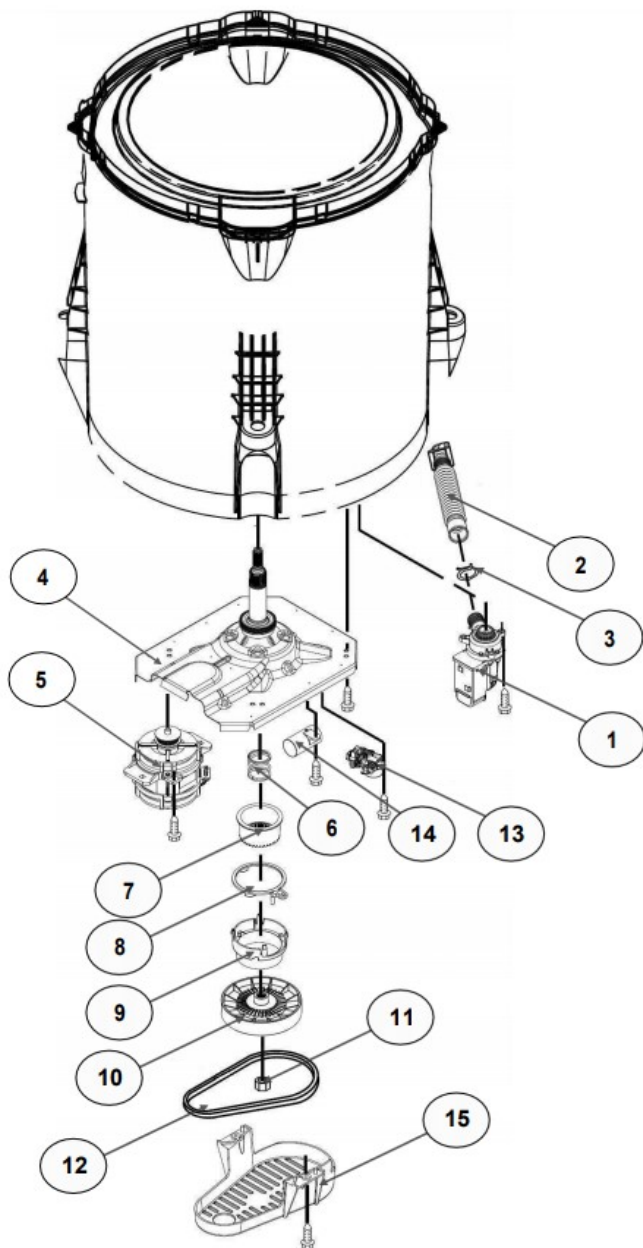

Distribuidor Autorizado

SurteRápido.com

Venta de Refacciones
Electrodomesticas

Lavadora Whirlpool 8MWTW1500CM3

Distribuidor Autorizado

SurteRápido.com

Venta de Refacciones
Electrodomesticas

Lavadora Whirlpool 8MWTW1500CM3

No. Ilus.	DESCRIPCIÓN	Cant.	No. de Parte
1	Bomba de Drenado, Ensamble	1	W10465543
2	Manguera, Bomba de Drenado	1	W10444123
3	Abrazadera	1	8317496
4	Transmisión (Con rin para sensor)	1	W10715767
5	Motor	1	W10416654
6	Resorte, Splutch	1	W10326374
7	Deslizador, Splutch	1	W10239971
8	Anillo de Leva, Splutch	1	W10006353
9	Leva, Splutch	1	W10006354
10	Polea	1	W10239973
11	Tuerca, Polea	1	W10604214
12	Banda, Motor	1	W10006384
13	Actuador (6 pines)	1	W10815026
14	Capacitor, Motor	1	W10866249
15	Cubierta, Motor	1	W10550173

Transmisión con **Speed Wheel**
(Rin para sensor)