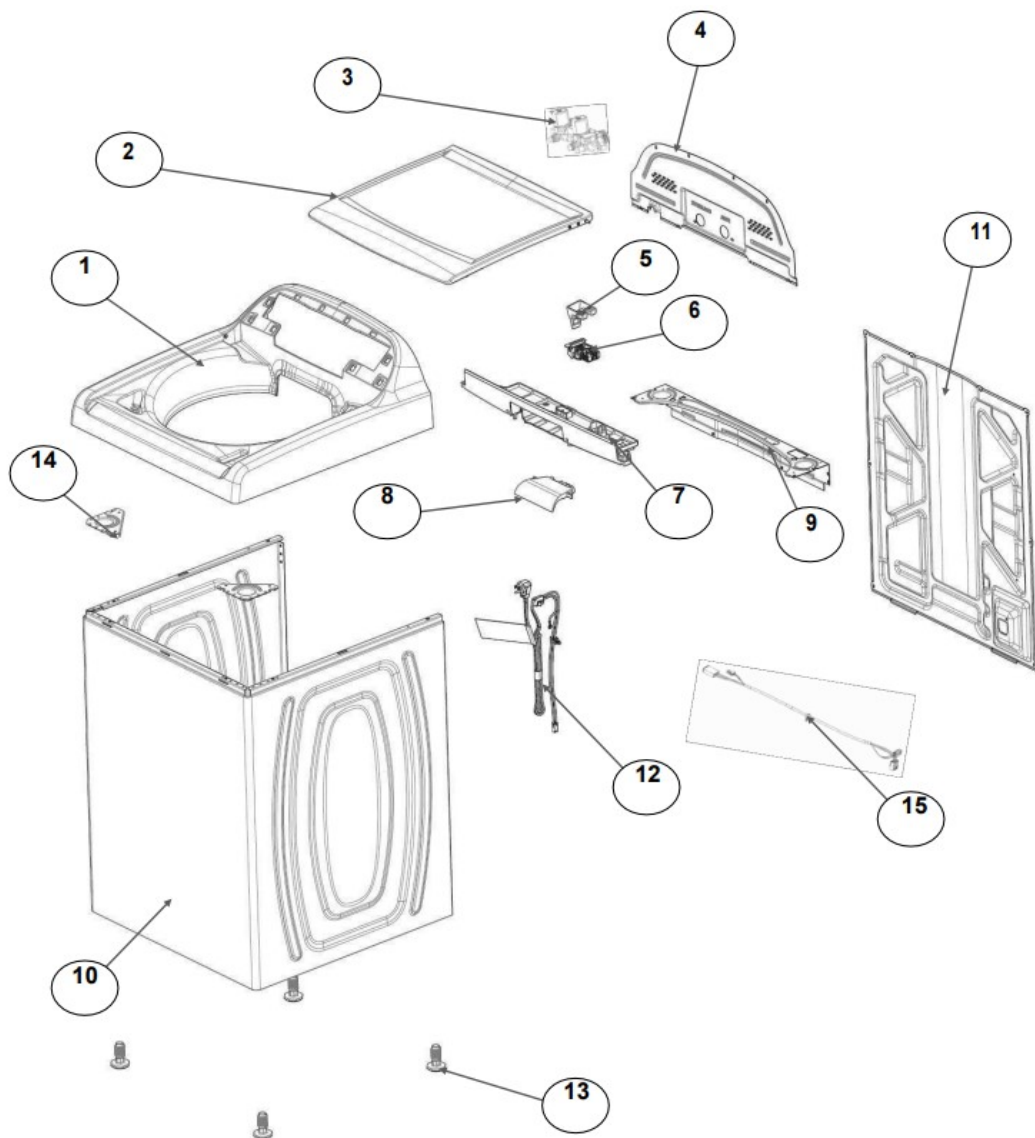

Distribuidor Autorizado

SurteRápido.com

Venta de Refacciones
Electrodomesticas

Lavadora Whirlpool 8MWTW1500CM3

Distribuidor Autorizado

SurteRápido.com

Venta de Refacciones
Electrodomesticas

Lavadora Whirlpool 8MWTW1500CM3

No.Ilus.	DESCRIPCIÓN	Cant.	No. de Parte
1	Panel Superior	1	W11117932
2	Tapa	1	W10522508
3	Válvula de Llenado	1	W10894039
4	Cubierta trasera, Panel	1	W10587506
5	Gancho Candado, Tapa		No Servicial
6	Candado, Tapa	1	W10707441
7	Soporte, Cubierta	1	W10515799
8	Distribuidor de Agua	1	W10774958
9	Canal, Trasero	1	W10515817
10	Gabinete		No Servicial
11	Cubierta, Gabinete		No Servicial
12	Cable Tomacorriente	1	W11099722
13	Pata Niveladora	4	W10556332
14	Escudete	2	W10515815
15	Arnés, Candado Puerta	1	W10715340