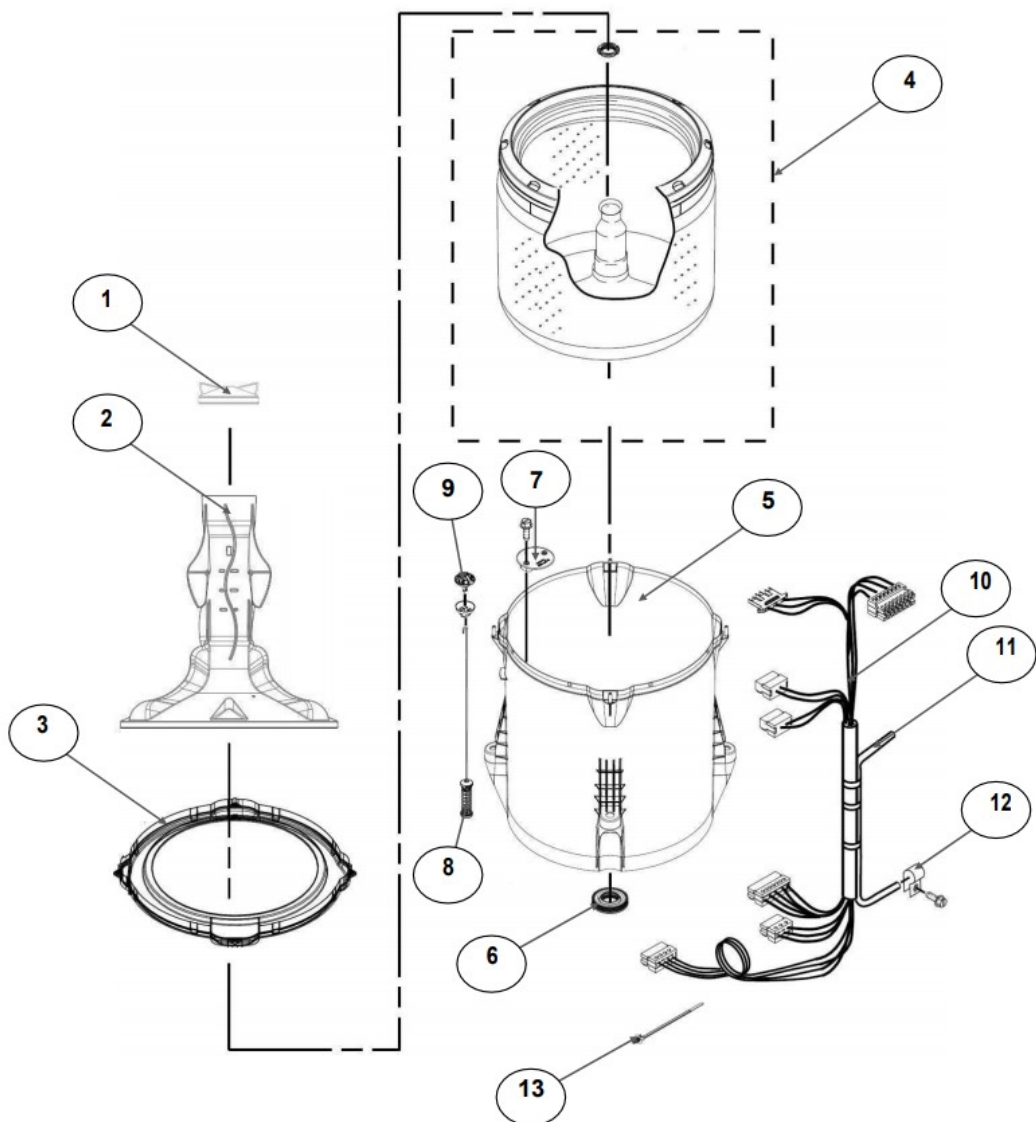

Distribuidor Autorizado

SurteRápido.com

Venta de Refacciones
Electrodomesticas

Lavadora Whirlpool 8MWTW1500CM3

Distribuidor Autorizado

SurteRápido.com

Venta de Refacciones
Electrodomesticas

Lavadora Whirlpool 8MWTW1500CM3

No.Ilus.	DESCRIPCIÓN	Cant.	No. de Parte
1	Tapa Agitador	1	No Servicable
2	Agitador	1	W10531691
3	Aro, Cesta	1	W10821259
4	Canasta, Ensamble	1	W10794464
5	Tina	1	W10532537
6	Sello, Tina	1	W10006371
7	Filtro, Bomba de Drenado	1	W10215093
8	Suspensión, Tina	4	W10821948
9	Rueda, Suspensión	4	W10583768
10	Arnés Inferior (6 pines)	1	W10919335
11	Manguera, Switch de Presión	1	WP353244
12	Abrazadera	1	8317496
13	Atadura Cable	1	W10339879