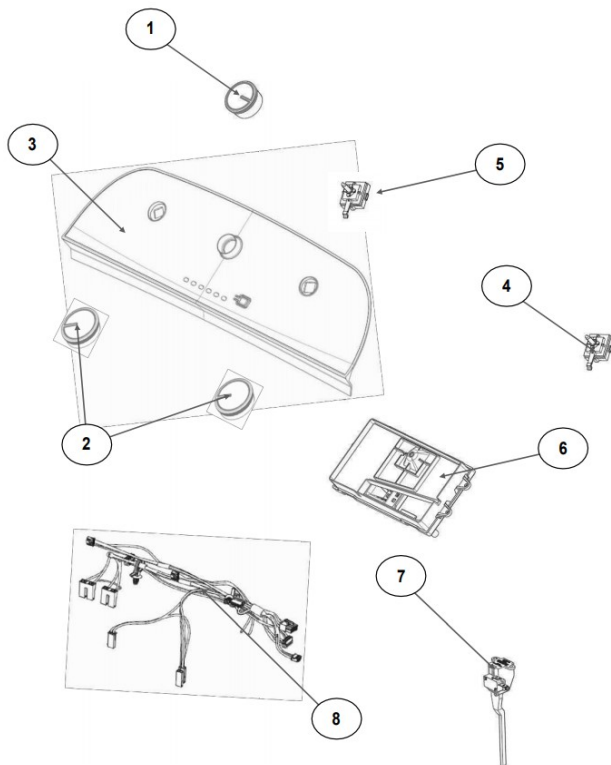

No.Ilus.	DESCRIPCIÓN	Cant.	No. de Parte
1	Panel Superior	1	W11117932
2	Tapa	1	W10522508
3	Válvula de Llenado	1	W10894039
4	Cubierta trasera, Panel	1	W10587506
5	Gancho Candado, Tapa		No Servicial
6	Candado, Tapa	1	W10707441
7	Soporte, Cubierta	1	W10515799
8	Distribuidor de Agua	1	W10774958
9	Canal, Trasero	1	W10515817
10	Gabinete		No Servicial
11	Cubierta, Gabinete		No Servicial
12	Cable Tomacorriente	1	W11099722
13	Pata Niveladora	4	W10556332
14	Escudete	2	W10515815
15	Arnés, Candado Puerta	1	W10715340

Distribuidor Autorizado

SurteRápido.com

Venta de Refacciones
Electrodomesticas

Lavadora Whirlpool 8MWTW1500CM3

No. Ilus.	DESCRIPCIÓN	Cant.	No. de Parte
1	Perilla, Timer	1	W10743994
2	Perilla, Encoder	2	W10743997
3	Fascia, Panel	1	W10805652
4	Encoder, 4 posiciones	1	W10414398
5	Encoder, 3 posiciones	1	W10414397
6	Tarjeta Control	1	W11179264
7	Switch Desbalance	1	W10531662
8	Arnés Superior	1	W10715325

No.Ilus.	DESCRIPCIÓN	Cant.	No. de Parte
1	Tapa Agitador	1	No Servicable
2	Agitador	1	W10531691
3	Aro, Cesta	1	W10821259
4	Canasta, Ensamble	1	W10794464
5	Tina	1	W10532537
6	Sello, Tina	1	W10006371
7	Filtro, Bomba de Drenado	1	W10215093
8	Suspensión, Tina	4	W10821948
9	Rueda, Suspensión	4	W10583768
10	Arnés Inferior (6 pines)	1	W10919335
11	Manguera, Switch de Presión	1	WP353244
12	Abrazadera	1	8317496
13	Atadura Cable	1	W10339879

Transmisión con **Speed Wheel**
(Rin para sensor)