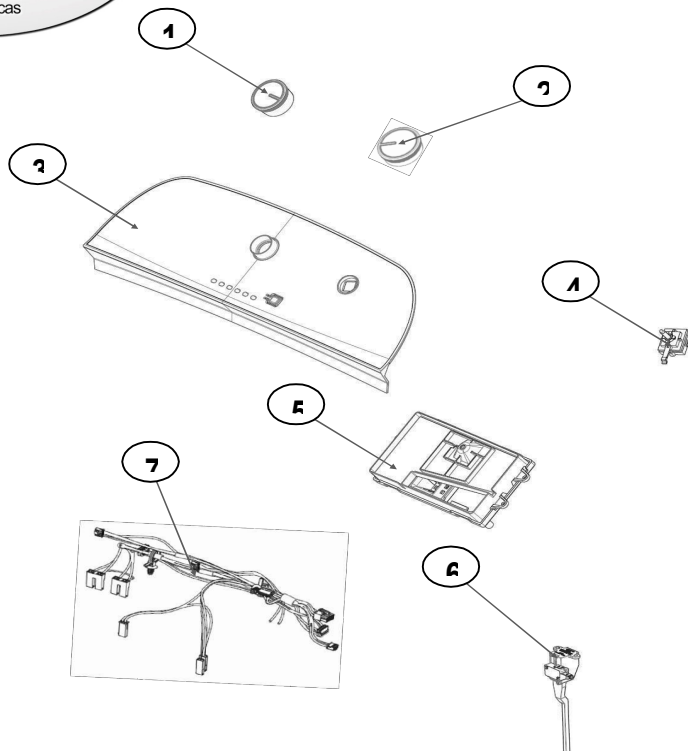

## Lavadora Whirlpool 8MWTW1501CQ0

<b>No. Ilus.</b>	<b>DESCRIPCIÓN</b>	<b>Cant.</b>	<b>No. de Parte</b>
<b>1</b>	Panel Superior	1	W10521804
<b>2</b>	Tapa	1	W10522508
<b>3</b>	Válvula de Llenado	1	W10530080
<b>4</b>	Cubierta trasera, Panel	1	W10609257
<b>5</b>	Gancho Candado, Tapa	1	W10666092
<b>6</b>	Candado, Tapa	1	W10547392
<b>7</b>	Soporte, Cubierta	1	W10515799
<b>8</b>	Distribuidor de Agua	1	W10530719
<b>9</b>	Canal, Trasero	1	W10515817
<b>10</b>	Gabinete		No Servicable
<b>11</b>	Cubierta, Gabinete		No Servicable
<b>12</b>	Cable Tomacorriente	1	W10573294
<b>13</b>	Pata Niveladora	4	W10556332
<b>14</b>	Escudete	2	W10515815

## Lavadora Whirlpool 8MWTW1501CQ0

No.Ilus.	DESCRIPCIÓN	Cant.	No. de Parte
1	Perilla, Timer	1	W10579297
2	Perilla, Encoder	1	W10547730
3	Fascia, Panel	1	W10561036
4	Encoder	1	W10414398
5	Tarjeta Control	1	W10788354
6	Switch Nivelador	1	W10531662
7	Arnés	1	W10547735