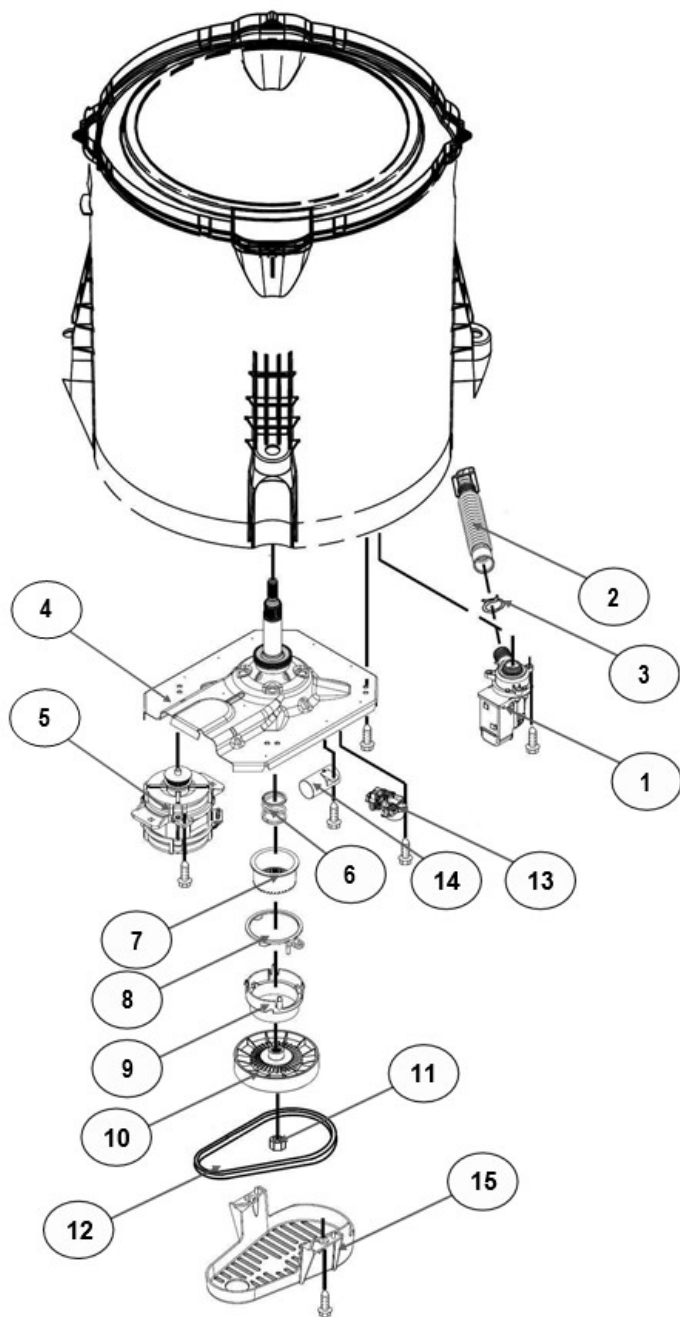

Distribuidor Autorizado

SurteRápido.com

Venta de Refacciones
Electrodomesticas

Lavadora Whirlpool 8MWTW1501CQ0

Distribuidor Autorizado

SurteRápido.com

Venta de Refacciones
Electrodomesticas

Lavadora Whirlpool 8MWTW1501CQ0

No. Ilus.	DESCRIPCIÓN	Cant.	No. de Parte
1	Bomba de Drenado, Ensamble	1	W10465543
2	Manguera, Bomba de Drenado	1	W10444123
3	Abrazadera	1	8317496
4	Transmisión, Ensamble	1	W10628823
	Transmisión,(Con rinpara sensor)	1	W10715767
5	Motor	1	W10559035
6	Resorte, Splutch	1	W10326374
7	Deslizador, Splutch	1	W10006352
8	Anillo de Leva, Splutch	1	W10006353
9	Leva, Splutch	1	W10006354
10	Polea	1	W10536113
11	Tuerca, Polea	1	W10163336
12	Banda, Motor	1	W10006384
13	Actuador (4 pines)	1	W10538766
	Actuador (6 pines)	1	W10815026
14	Capacitor, Motor	1	W10390451
15	Cubierta, Motor	1	W10550173