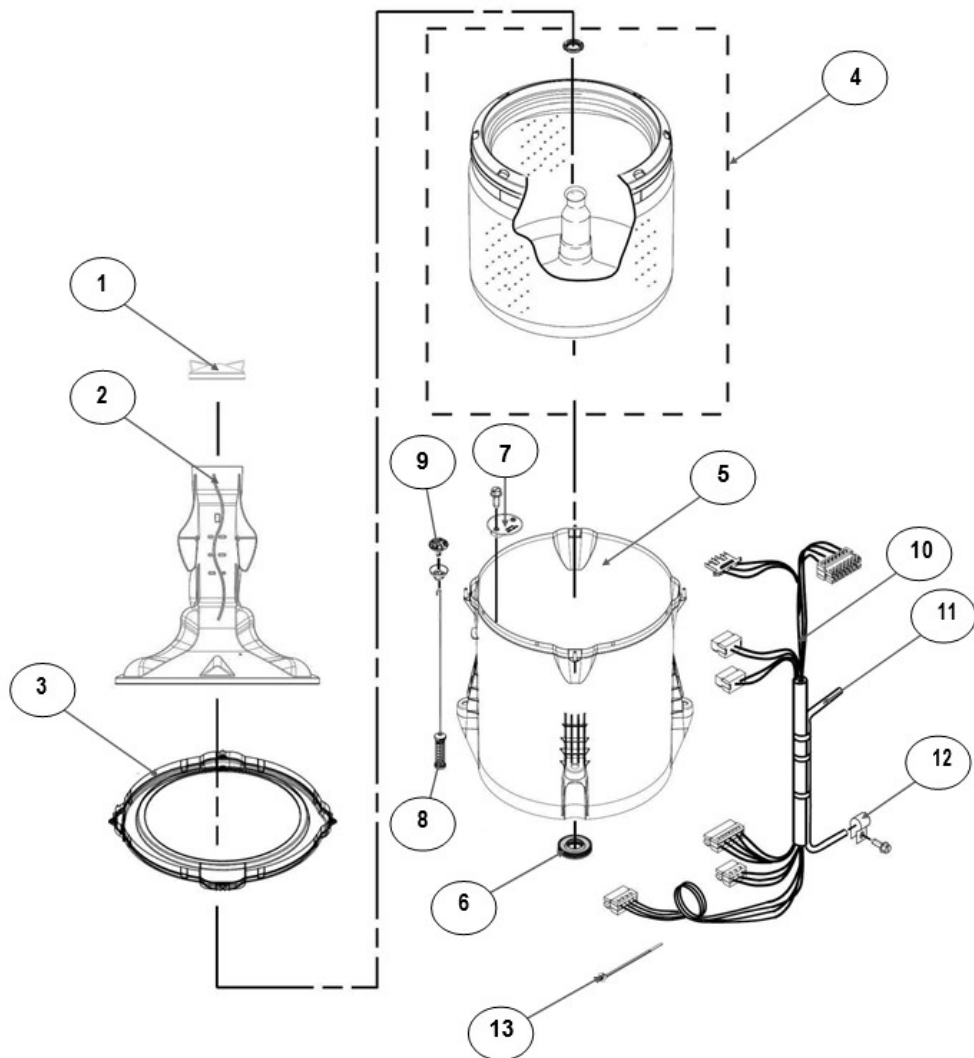

Distribuidor Autorizado

SurteRápido.com

Venta de Refacciones
Electrodomesticas

Lavadora Whirlpool 8MWTW1501CQ0

Distribuidor Autorizado

SurteRápido.com

Venta de Refacciones
Electrodomesticas

Lavadora Whirlpool 8MWTW1501CQ0

No. Ilus.	DESCRIPCIÓN	Cant.	No. de Parte
1	Tapa Agitador		No Servicialable
2	Agitador	1	W10531691
3	Aro, Cesta	1	W10516246
4	Canasta, Ensamble	1	W10515715
5	Tina	1	W10532537
6	Sello, Tina	1	W10006371
7	Filtro, Bomba de Drenado	1	W10215093
8	Suspensión, Tina	4	W10257088
9	Rueda, Suspensión	4	W10560146
10	Arnés Inferior (4 pines)	1	W10547738
	Arnés Inferior (6 pines)	1	W10919335
11	Manguera, Switch de Presión	1	W10429300
12	Abrazadera	1	8317496
13	Atadura Cable	1	W10339879