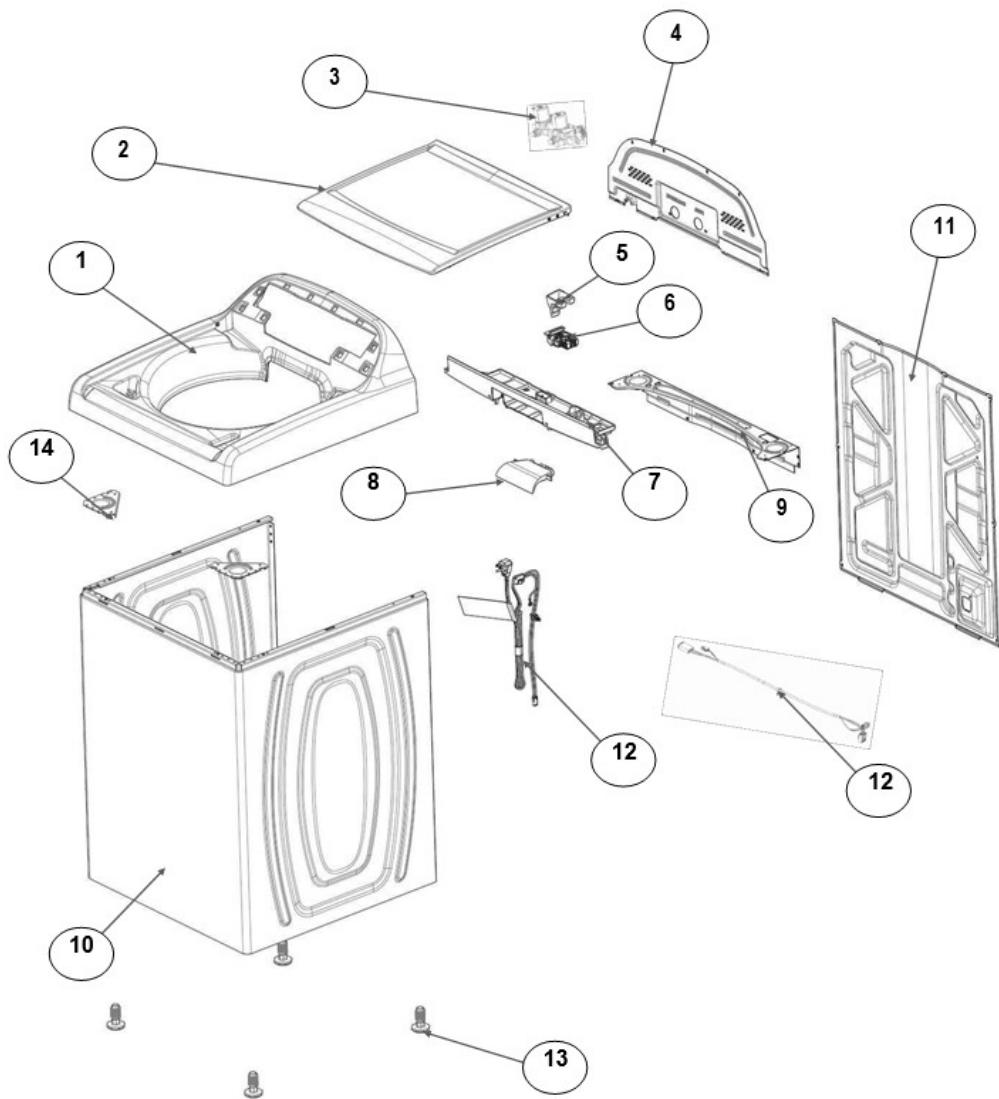

Distribuidor Autorizado

SurteRápido.com

Venta de Refacciones
Electrodomesticas

Lavadora Whirlpool 8MWTW1501CQ0

Distribuidor Autorizado

SurteRápido.com

Venta de Refacciones
Electrodomesticas

Lavadora Whirlpool 8MWTW1501CQ0

No. Ilus.	DESCRIPCIÓN	Cant.	No. de Parte
1	Panel Superior	1	W10521804
2	Tapa	1	W10522508
3	Válvula de Llenado	1	W10530080
4	Cubierta trasera, Panel	1	W10609257
5	Gancho Candado, Tapa	1	W10666092
6	Candado, Tapa	1	W10547392
7	Soporte, Cubierta	1	W10515799
8	Distribuidor de Agua	1	W10530719
9	Canal, Trasero	1	W10515817
10	Gabinete		No Servicable
11	Cubierta, Gabinete		No Servicable
12	Cable Tomacorriente	1	W10573294
13	Pata Niveladora	4	W10556332
14	Escudete	2	W10515815