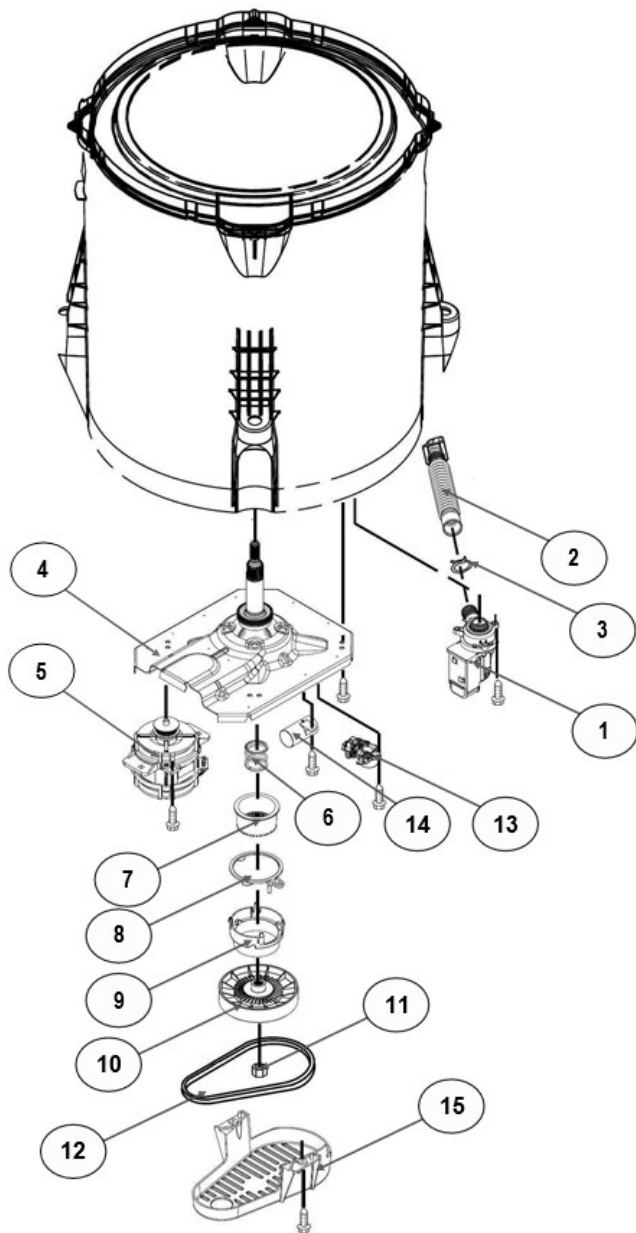

Distribuidor Autorizado

SurteRápido.com

Venta de Refacciones
Electrodomesticas

Lavadora Whirlpool 8MWTW1501CQ1

Distribuidor Autorizado

SurteRápido.com

Venta de Refacciones
Electrodomesticas

Lavadora Whirlpool 8MWTW1501CQ1

No. Ilus.	DESCRIPCIÓN	Cant.	No. de Parte
1	Bomba de Drenado, Ensamble	1	W10465543
2	Manguera, Bomba de Drenado	1	W10444123
3	Abrazadera	1	8317496
4	Transmisión, Ensamble	1	W10628823
5	Motor	1	W10416654
6	Resorte, Splutch	1	W10326374
7	Deslizador, Splutch	1	W10239971
8	Anillo de Leva, Splutch	1	W10006353
9	Leva, Splutch	1	W10006354
10	Polea	1	W10239973
11	Tuerca, Polea	1	W10163336
12	Banda, Motor	1	W10006384
13	Actuador (4 Pines)	1	W10538766
	Actuador (6 Pines)		W10815026
14	Capacitor, Motor	1	W10625045
15	Cubierta, Motor	1	W10550173