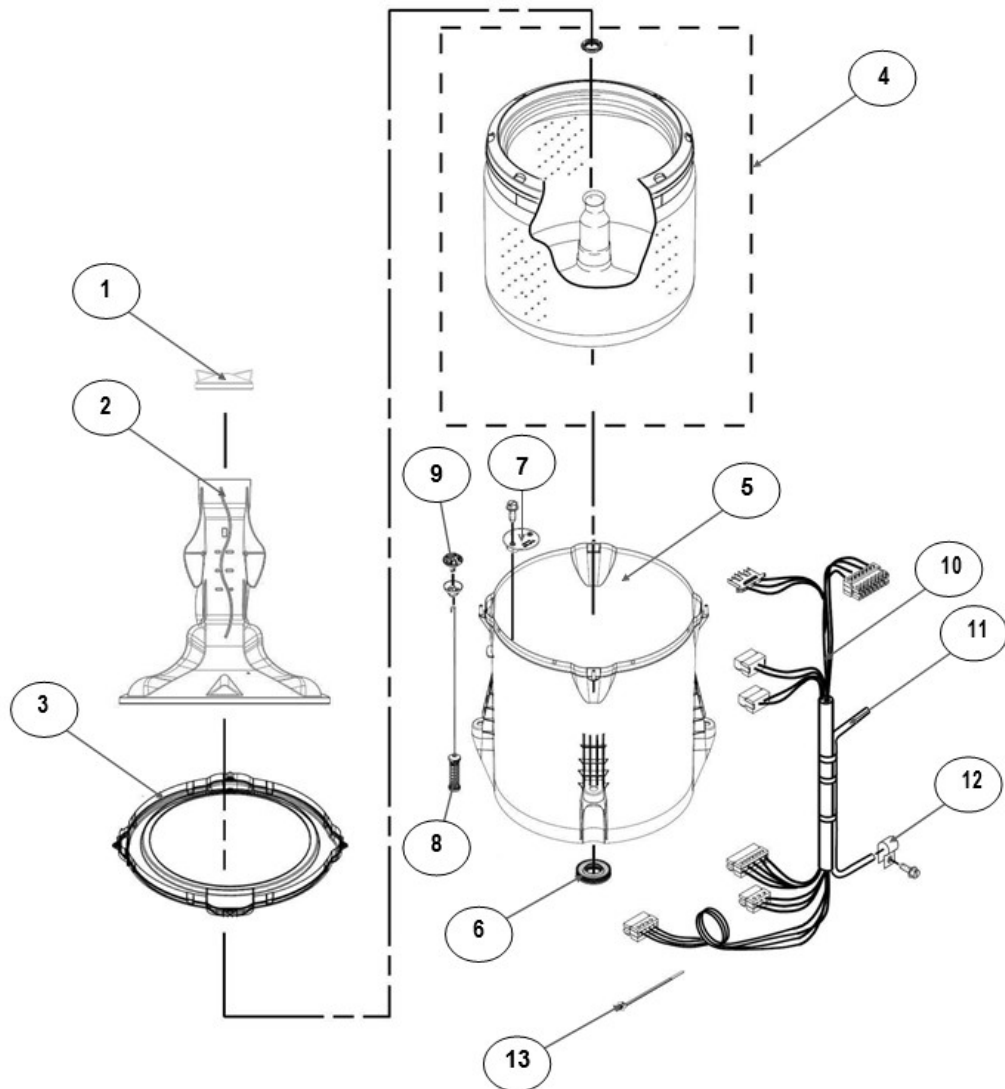

Distribuidor Autorizado

SurteRápido.com

Venta de Refacciones
Electrodomesticas

Lavadora Whirlpool 8MWTW1501CQ1

Distribuidor Autorizado

SurteRápido.com

Venta de Refacciones
Electrodomesticas

Lavadora Whirlpool 8MWTW1501CQ1

No. Ilus.	DESCRIPCIÓN	Cant.	No. de Parte
1	Tapa Agitador		No Servicable
2	Agitador	1	W10531691
3	Aro, Cesta	1	W10516246
4	Canasta, Ensamble	1	W10515715
5	Tina	1	W10532537
6	Sello, Tina	1	W10006371
7	Filtro, Bomba de Drenado	1	W10215093
8	Suspensión, Tina	4	W10748952
9	Rueda, Suspensión	4	W10583768
10	Arnés Inferior (4 Pines)	1	W10715338
	Arnés Inferior (6 Pines)		W10919335
11	Manguera, Switch de Presión	1	W10429300
12	Abrazadera	1	8317496
13	Atadura Cable	1	W10339879