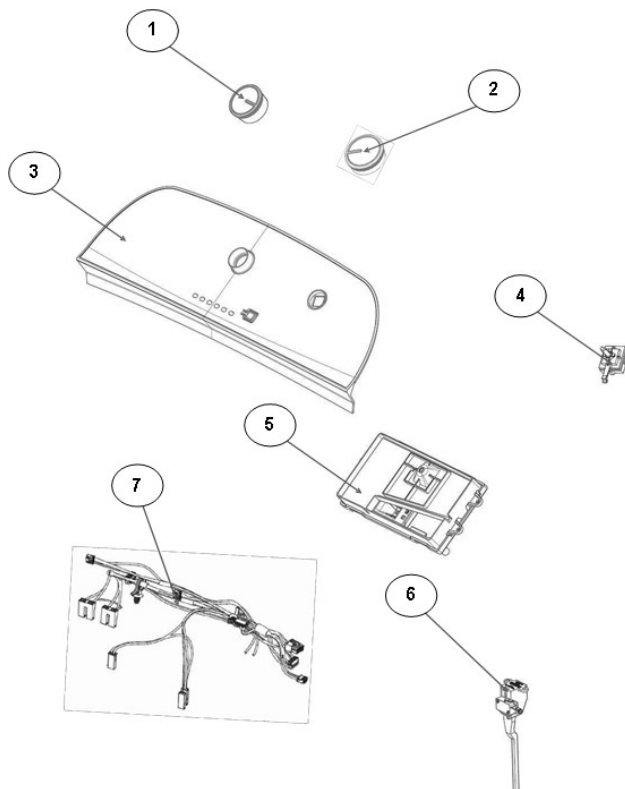

No. Ilus.	DESCRIPCIÓN	Cant.	No. de Parte
1	Panel Superior	1	W10521804
2	Tapa	1	W10522508
3	Válvula de Llenado	1	W10530080
4	Cubierta trasera, Panel	1	W10609257
5	Gancho Candado, Tapa		W10666092
6	Candado, Tapa	1	W10707441
7	Soporte, Cubierta	1	W10515799
8	Distribuidor de Agua	1	W10774958
9	Canal, Trasero	1	W10515817
10	Gabinete		No Servicable
11	Cubierta, Gabinete		No Servicable
12	Cable Tomacorriente	1	W10741055
13	Pata Niveladora	4	W10556332
14	Escudete	2	W10515815
15	Arnés, Candado Puerta	1	W10715340

Distribuidor Autorizado

SurteRápido.com

Venta de Refacciones
Electrodomesticas

Lavadora Whirlpool 8MWTW1501CQ1

No. Ilus.	DESCRIPCIÓN	Cant.	No. de Parte
1	Perilla, Timer	1	W10743994
2	Perilla, Encoder	1	W10743997
3	Fascia, Panel	1	W10561036
4	Encoder	1	W10414398
5	Tarjeta Control	1	W10747338
6	Switch Nivelador	1	W10531662
7	Arnés	1	W10715322

No. Ilus.	DESCRIPCIÓN	Cant.	No. de Parte
1	Tapa Agitador		No Servicable
2	Agitador	1	W10531691
3	Aro, Cesta	1	W10516246
4	Canasta, Ensamble	1	W10515715
5	Tina	1	W10532537
6	Sello, Tina	1	W10006371
7	Filtro, Bomba de Drenado	1	W10215093
8	Suspensión, Tina	4	W10748952
9	Rueda, Suspensión	4	W10583768
10	Arnés Inferior (4 Pines)	1	W10715338
	Arnés Inferior (6 Pines)		W10919335
11	Manguera, Switch de Presión	1	W10429300
12	Abrazadera	1	8317496
13	Atadura Cable	1	W10339879