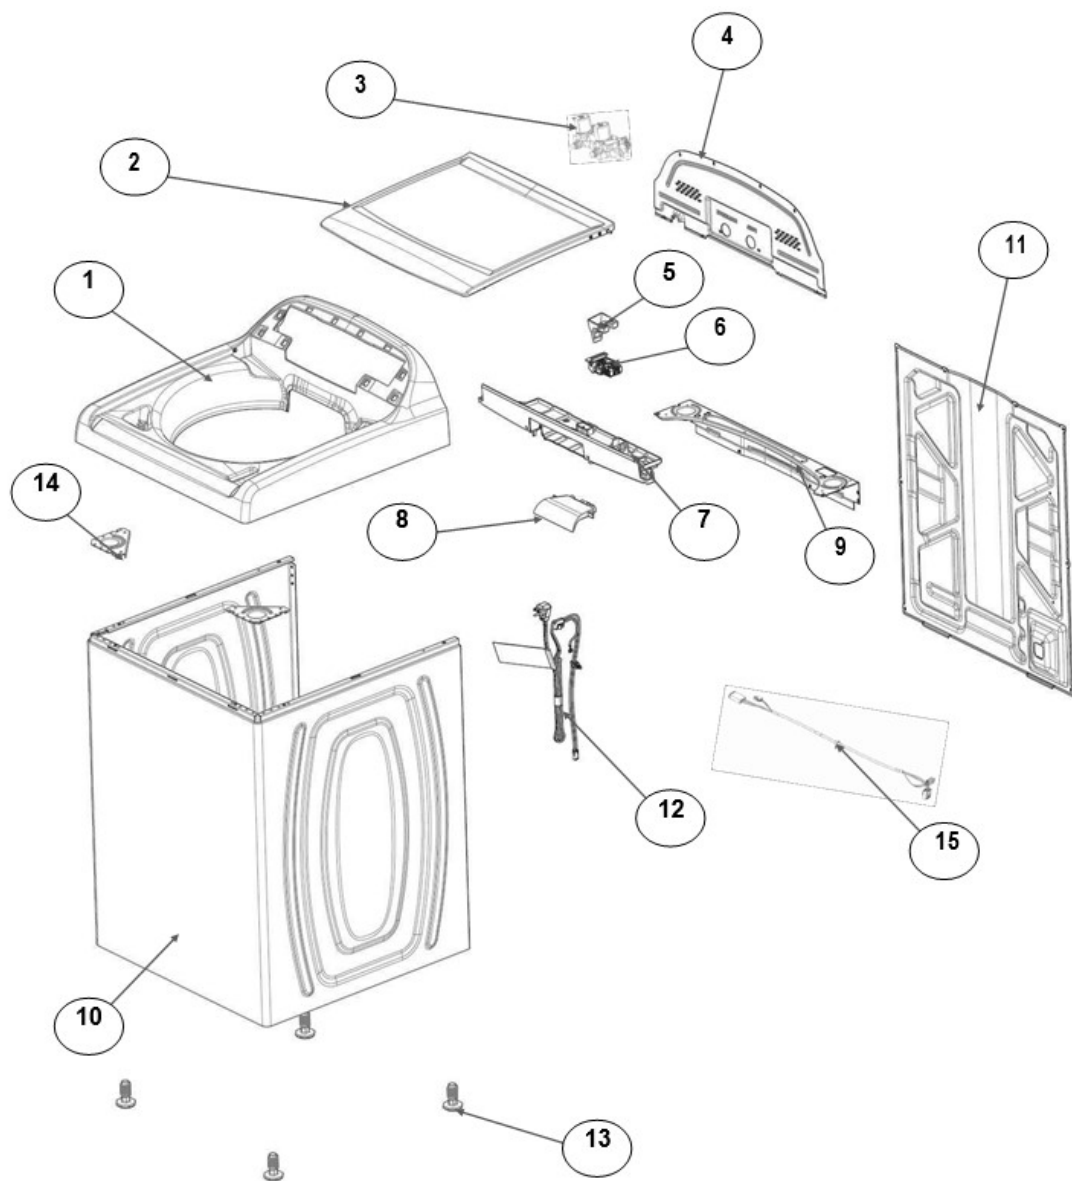

Distribuidor Autorizado

SurteRápido.com

Venta de Refacciones
Electrodomesticas

Lavadora Whirlpool 8MWTW1501CQ1

Distribuidor Autorizado

SurteRápido.com

Venta de Refacciones
Electrodomesticas

Lavadora Whirlpool 8MWTW1501CQ1

No. Ilus.	DESCRIPCIÓN	Cant.	No. de Parte
1	Panel Superior	1	W10521804
2	Tapa	1	W10522508
3	Válvula de Llenado	1	W10530080
4	Cubierta trasera, Panel	1	W10609257
5	Gancho Candado, Tapa		W10666092
6	Candado, Tapa	1	W10707441
7	Soporte, Cubierta	1	W10515799
8	Distribuidor de Agua	1	W10774958
9	Canal, Trasero	1	W10515817
10	Gabinete		No Servicable
11	Cubierta, Gabinete		No Servicable
12	Cable Tomacorriente	1	W10741055
13	Pata Niveladora	4	W10556332
14	Escudete	2	W10515815
15	Arnés, Candado Puerta	1	W10715340