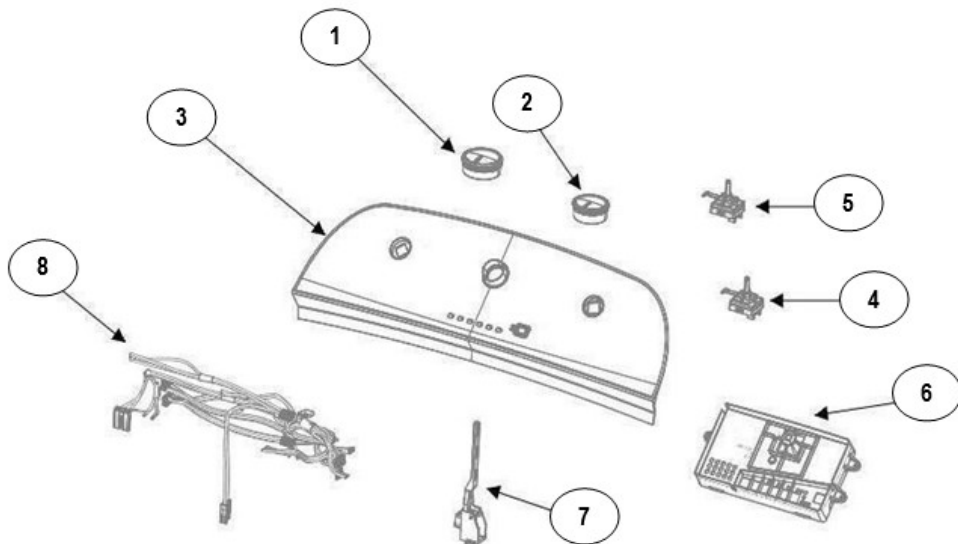

Distribuidor Autorizado

SurteRápido.com

Venta de Refacciones
Electrodomesticas

Lavadora Whirlpool 8MWTW1501CQ2

No. Ilus.	DESCRIPCIÓN	No. de Parte
1	Perilla, Timer	W10743994
2	Perilla, Encoder	W10743997
3	Fascia, Panel	W10785312
4	Encoder ,4pos	W10414398
5	Encoder,3pos	N/A
6	Tarjeta Control	W11039848
7	Switch Nivelador	W10531662
8	Arnés	W10715322