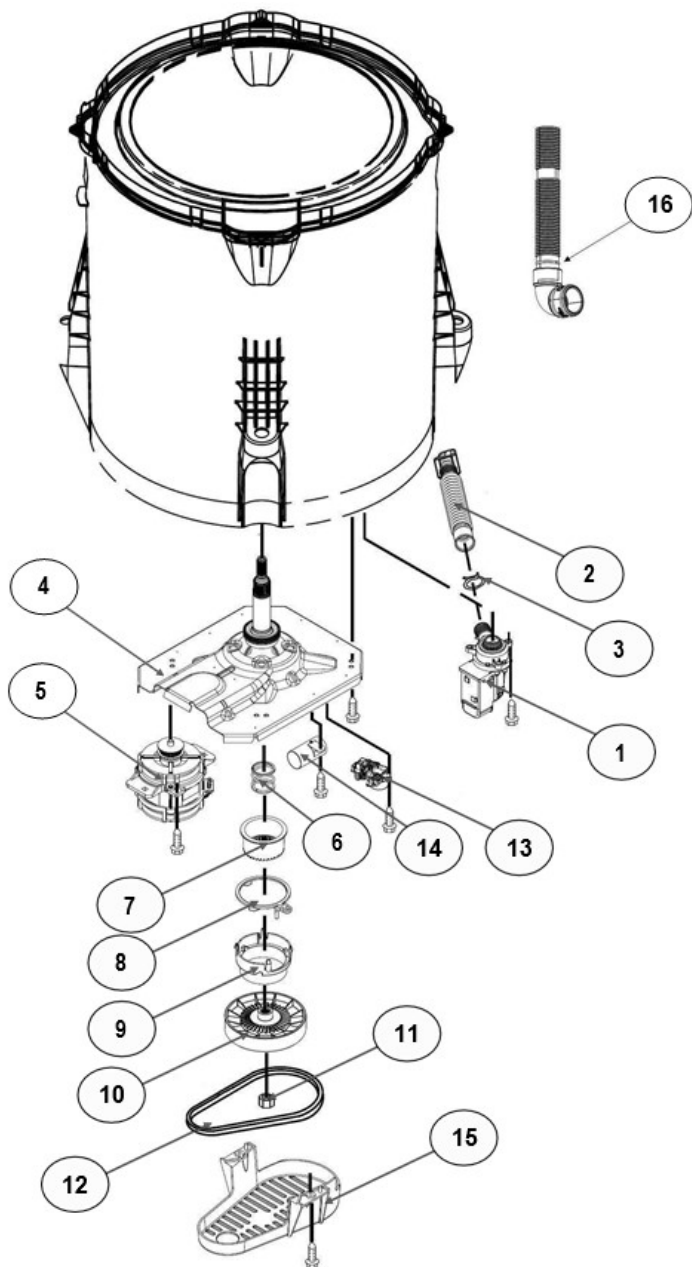

Distribuidor Autorizado

SurteRápido.com

Venta de Refacciones
Electrodomesticas

Lavadora Whirlpool 8MWTW1501CQ2

Distribuidor Autorizado

SurteRápido.com

Venta de Refacciones
Electrodomesticas

Lavadora Whirlpool 8MWTW1501CQ2

No. Ilus.	DESCRIPCIÓN	No. de Parte
1	Bomba de Drenado, Ensamble	W10465543
2	Manguera, Bomba de Drenado	W10444123
3	Abrazadera	8317496
4	Transmisión, (con rin para sensor)	W10715767
5	Motor	W10416654
6	Resorte, Splutch	W10326374
7	Deslizador, Splutch	W10239971
8	Anillo de Leva, Splutch	W10006353
9	Leva, Splutch	W10006354
10	Polea	W10239973
11	Tuerca, Polea	W10604214
12	Banda, Motor	W10006384
13	Actuador	W10815026
14	Capacitor, Motor	W10625045
15	Cubierta, Motor	W10550173
16	Manguera, drenadoexterna	W10575403

Transmisión con **Speed Wheel**
(Rin para sensor)