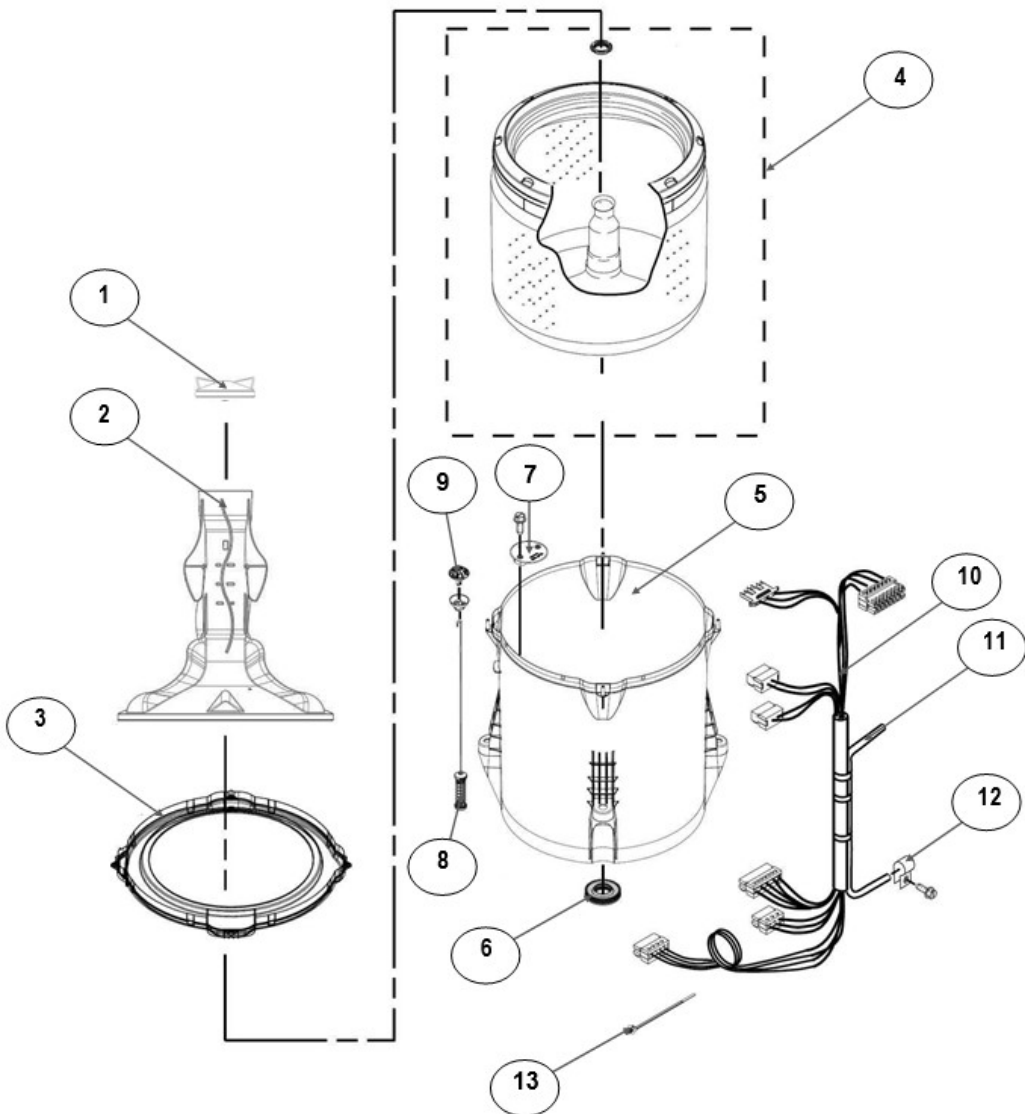

Distribuidor Autorizado

SurteRápido.com

Venta de Refacciones
Electrodomesticas

Lavadora Whirlpool 8MWTW1501CQ2

Distribuidor Autorizado

SurteRápido.com

Venta de Refacciones
Electrodomesticas

Lavadora Whirlpool 8MWTW1501CQ2

No.Illus.	DESCRIPCIÓN	No. de Parte
1	Tapa Agitador	No Serviciable
2	Agitador	W10531691
3	Aro, Cesta	W10821259
4	Canasta, Ensamble	W10794464
5	Tina	W10532537
6	Sello, Tina	W10006371
7	Filtro, Bomba de Drenado	W10215093
8	Suspensión individual	W10821948
9	Rueda, Suspensión	W10583768
10	Arnés Inferior con manguera de presión	W10919335
11	Manguera, Switch de Presión	W10429300
12	Abrazadera	8317496
13	Atadura Cable	W10339879