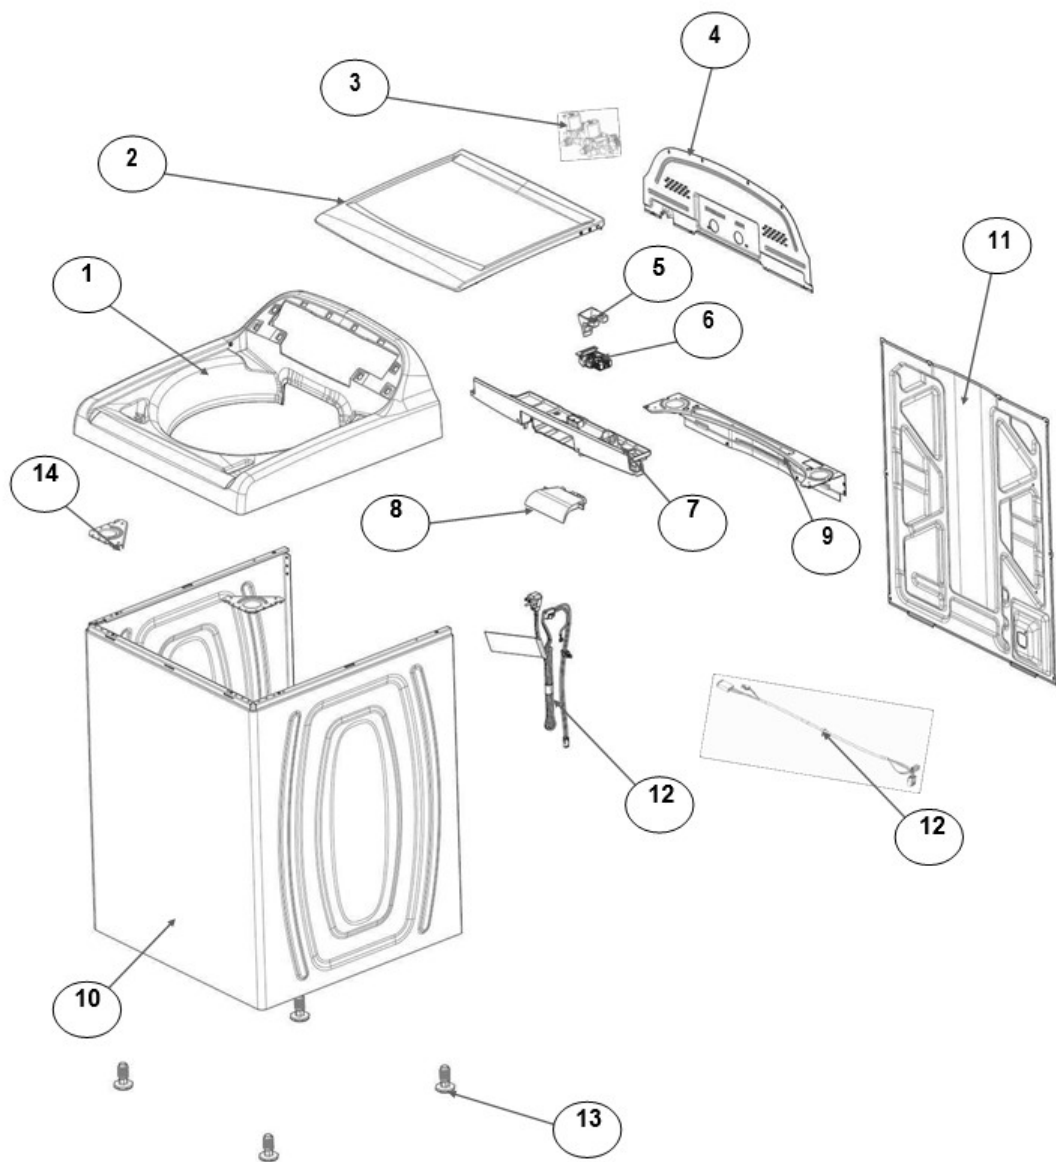

Distribuidor Autorizado

SurteRápido.com

Venta de Refacciones
Electrodomesticas

Lavadora Whirlpool 8MWTW1501CQ2

Distribuidor Autorizado

SurteRápido.com

Venta de Refacciones
Electrodomesticas

Lavadora Whirlpool 8MWTW1501CQ2

No. Ilus.	DESCRIPCIÓN	No. de Parte
1	Panel Superior	W10905578
2	Tapa	
3	Válvula de Llenado	W10894036
4	Cubierta trasera, Panel	W10609257
5	Gancho Candado, Tapa	W10916391
6	Candado, Tapa	W10707441
7	Soporte, Cubierta	W10515799
8	Distribuidor de Agua	W10531148
9	Canal, Trasero	W10515817
10	Gabinete	
11	Cubierta, Gabinete	
12	Cable Tomacorriente	W10741055
13	Nivelador Individual	W10556332
14	Escudete	No Serviciable