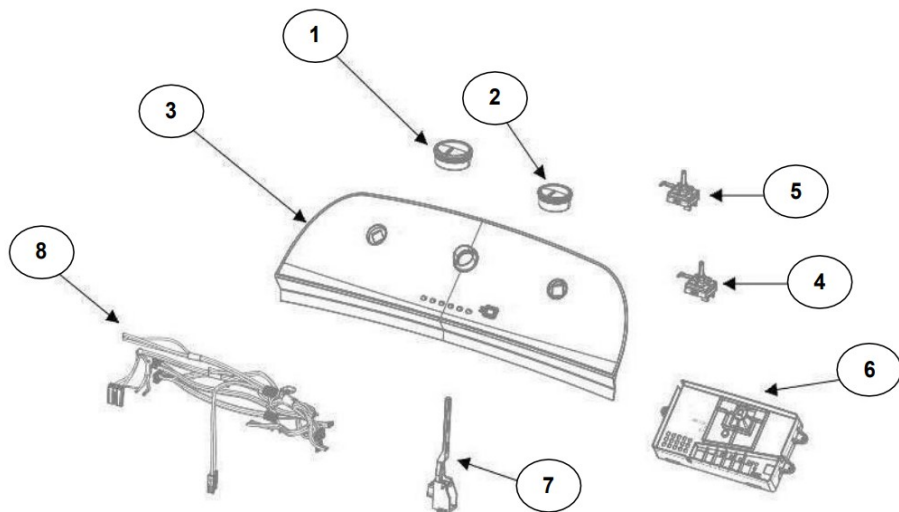

Distribuidor Autorizado

SurteRápido.com

Venta de Refacciones
Electrodomesticas

Lavadora Whirlpool 8MWTW1501FQ1

No. Ilus.	DESCRIPCIÓN	Cant.	No. de Parte
1	Perilla, Timer	1	W10743994
1	Perilla, Encoder	2	W10743997
3	Fascia, Panel	1	W11166044
4	Encoder ,4pos	1	W10414398
5	Encoder,3pos	1	N/A
6	Tarjeta Control	1	W11179261
7	Switch Nivelador	1	W11025892
8	Arnés	1	W10715322