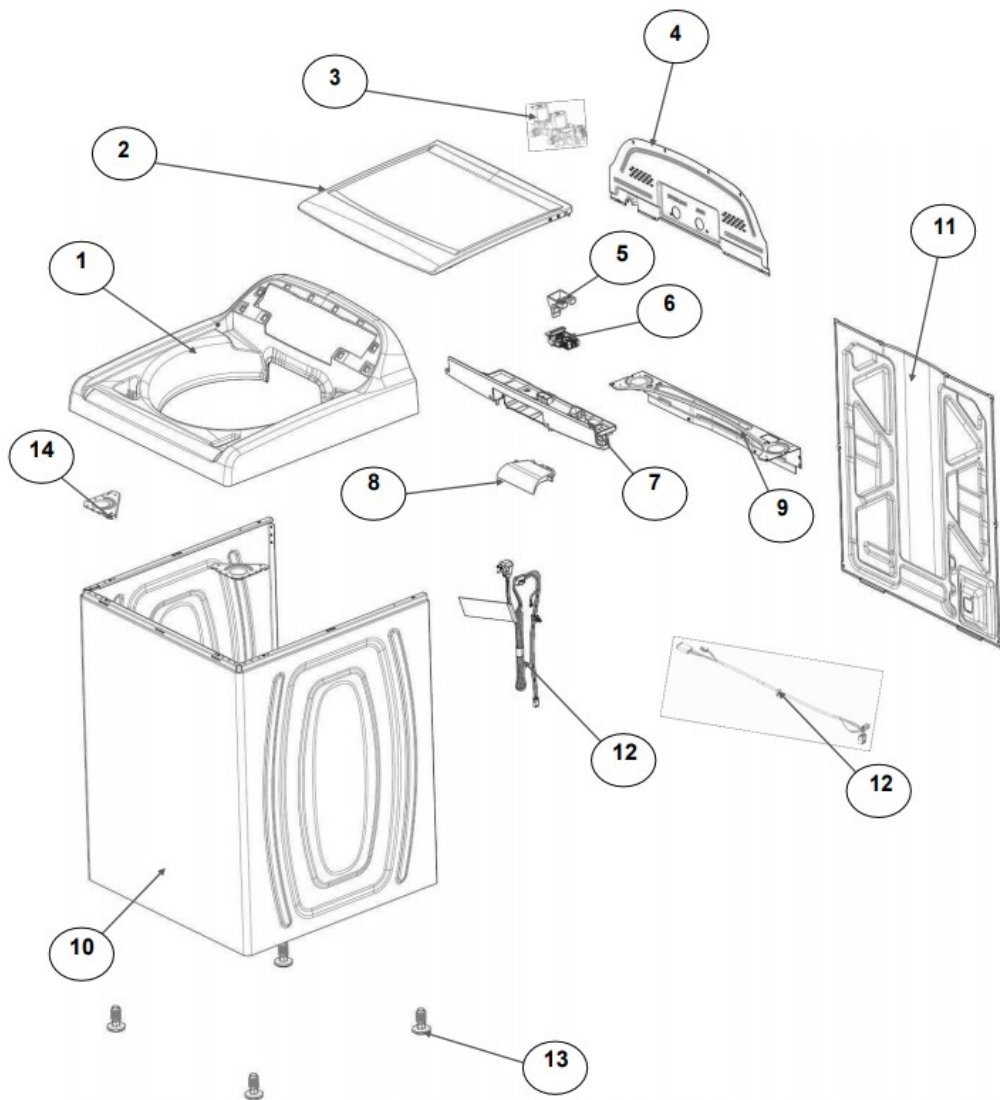

Distribuidor Autorizado

SurteRápido.com

Venta de Refacciones
Electrodomesticas

Lavadora Whirlpool 8MWTW1501FQ1

Distribuidor Autorizado

SurteRápido.com

Venta de Refacciones
Electrodomesticas

Lavadora Whirlpool 8MWTW1501FQ1

No.Ilus.	DESCRIPCIÓN	Cant.	No. de Parte
1	Panel Superior	1	W11295771
2	Tapa	1	W10522508
3	Válvula de Llenado	1	W11179275
4	Cubierta trasera, Panel	1	W10609257
5	Gancho Candado, Tapa	1	W10666092
6	Candado, Tapa	1	W10707441
7	Soporte, Cubierta	1	W10515799
8	Distribuidor de Agua	1	W10531148
9	Canal, Trasero	1	W10515817
10	Gabinete		No Servicable
11	Cubierta, Gabinete		No Servicable
12	Cable Tomacorriente	1	W11099722
13	Nivelador Individual	1	W11179235
14	Escudete	2	No Servicable