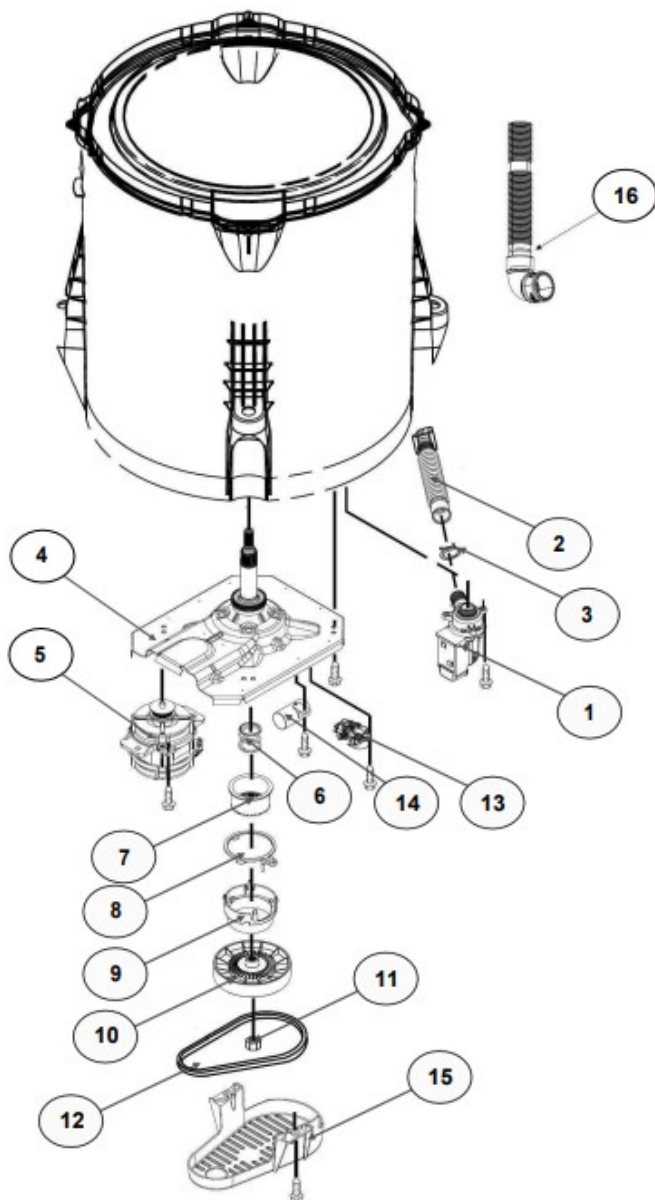

Distribuidor Autorizado

SurteRápido.com

Venta de Refacciones
Electrodomesticas

Lavadora Whirlpool 8MWTW1501FQ1

Distribuidor Autorizado

SurteRápido.com

Venta de Refacciones
Electrodomesticas

Lavadora Whirlpool 8MWTW1501FQ1

No.Ilus.	DESCRIPCIÓN	Cant.	No. de Parte
1	Bomba de Drenado, Ensamble	1	W10465543
2	Manguera, Bomba de Drenado	1	W10444123
3	Abrazadera	1	8317496
4	Transmisión, (con rin para sensor)	1	W10628823
5	Motor	1	W10416654
6	Resorte, Splutch	1	W10818965
7	Deslizador, Splutch	1	W10239971
8	Anillo de Leva, Splutch	1	W10006353
9	Leva, Splutch	1	W10006354
10	Polea	1	W10239973
11	Tuerca, Polea	1	W10604214
12	Banda, Motor	1	W10808317
13	Actuador	1	W10815026
14	Capacitor, Motor	1	W10866249
15	Cubierta, Motor	1	W10550173
16	Manguera, drenadoexterna	1	W10575403

Transmisión con **Speed Wheel**
(Rin para sensor)