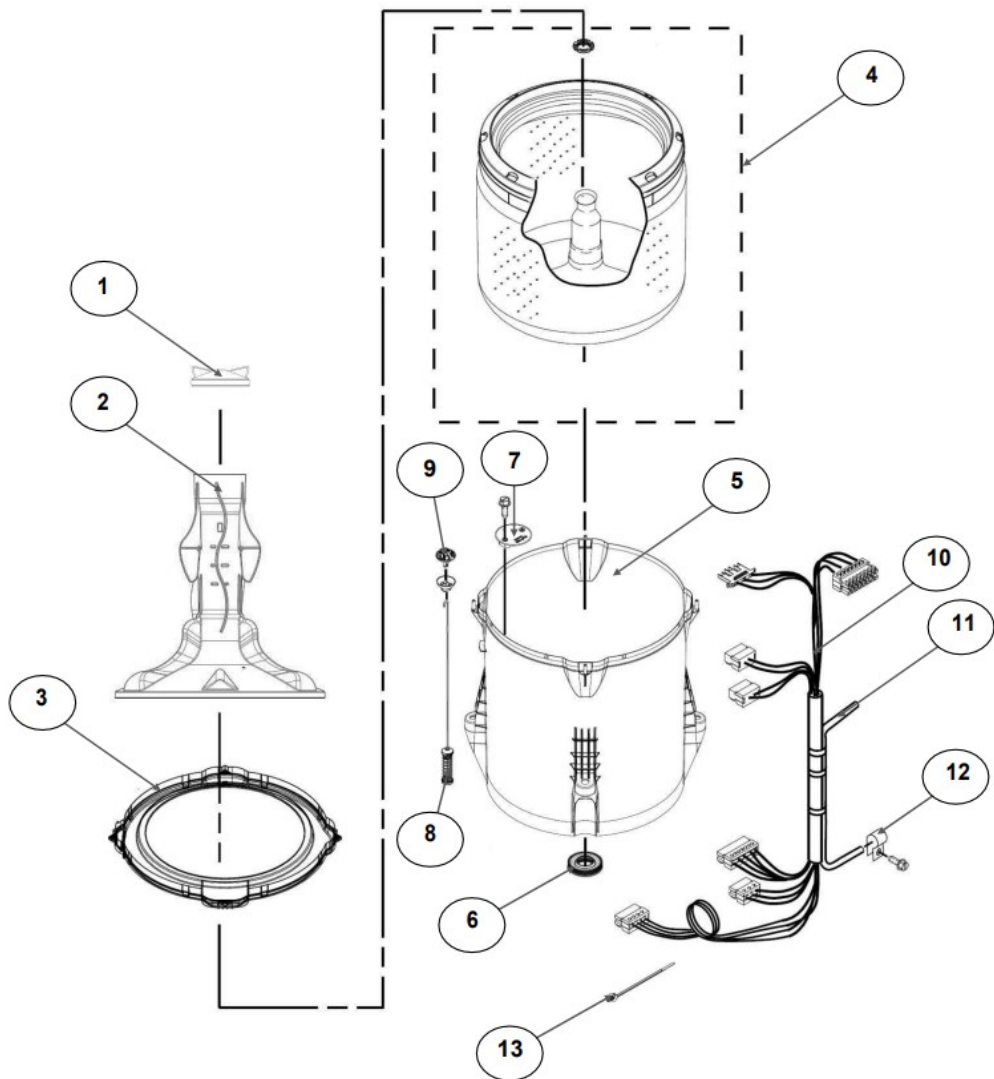

Distribuidor Autorizado

SurteRápido.com

Venta de Refacciones
Electrodomesticas

Lavadora Whirlpool 8MWTW1501FQ1

Distribuidor Autorizado

SurteRápido.com

Venta de Refacciones
Electrodomesticas

Lavadora Whirlpool 8MWTW1501FQ1

No.Ilus.	DESCRIPCIÓN	Cant.	No. de Parte
1	Tapa Agitador		No Servicable
2	Agitador	1	W10531691
3	Aro, Cesta	1	W10821259
4	Canasta, Ensamble	1	W10794464
5	Tina	1	W11220395
6	Sello, Tina	1	W10580763
7	Filtro, Bomba de Drenado	1	W10215093
8	Suspensión individual	1	W10821948
9	Rueda, Suspensión	1	W11373428
10	Arnés Inferior con manguera	1	W11217983
11	Manguera, Switch de Presión	1	W10429300
12	Abrazadera	1	8317496
13	Atadura Cable	1	W10620399