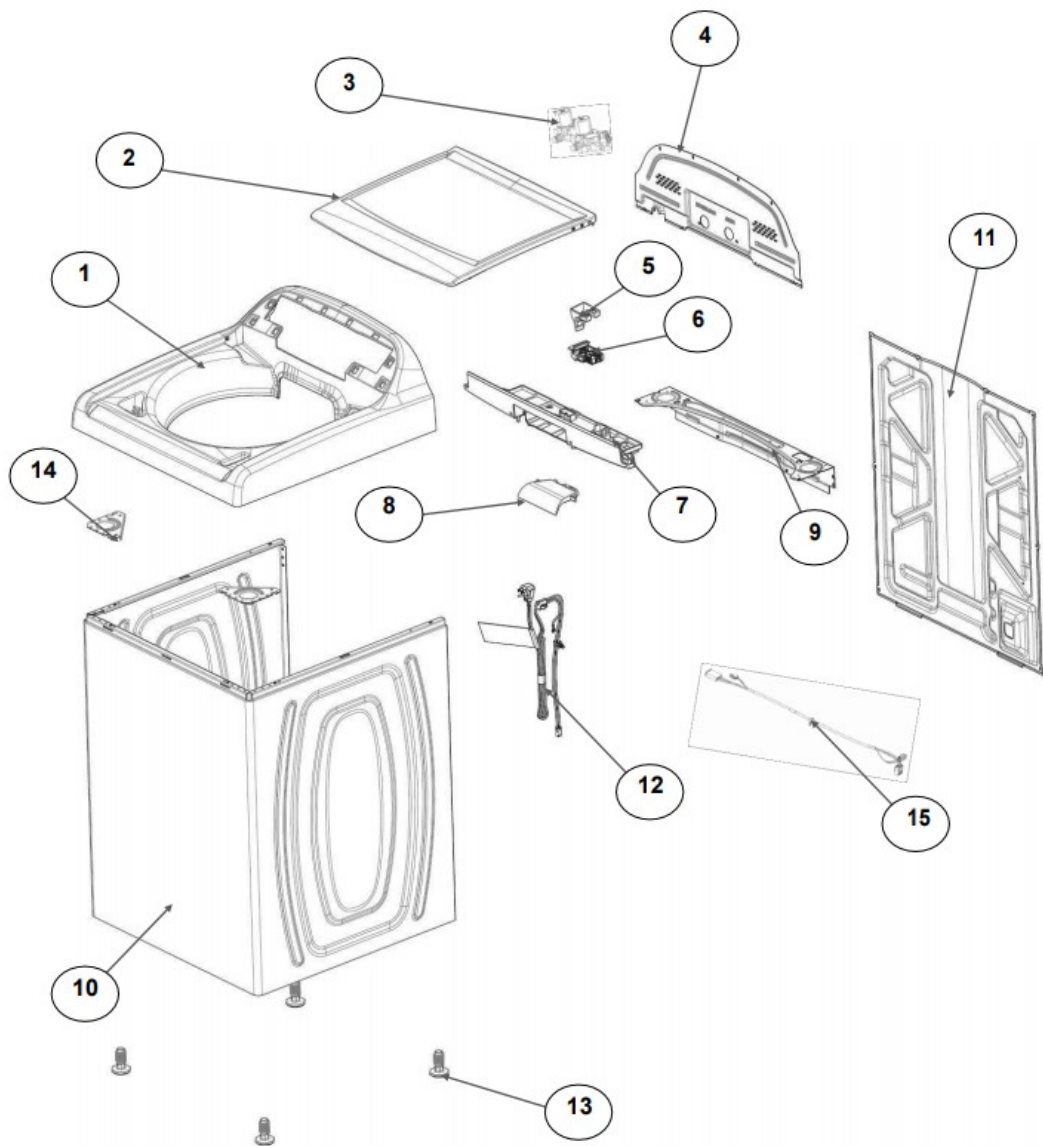

Distribuidor Autorizado

SurteRápido.com

Venta de Refacciones
Electrodomesticas

Lavadora Whirlpool 8MWTW1509CQ1

Distribuidor Autorizado

SurteRápido.com

Venta de Refacciones
Electrodomesticas

Lavadora Whirlpool 8MWTW1509CQ1

No.Illus.	DESCRIPCIÓN	Cant.	No. de Parte
1	Panel Superior	1	W10521804
2	Tapa	1	W10522508
3	Válvula de Llenado	1	W10530081
4	Cubierta trasera, Panel	1	W10587506
5	Gancho Candado, Tapa	1	W10666092
6	Candado, Tapa	1	W10707441
7	Soporte, Cubierta	1	W10515799
8	Distribuidor de Agua	1	W10774958
9	Canal, Trasero	1	W10515817
10	Gabinete		No Servicable
11	Cubierta, Gabinete		No Servicable
12	Cable Tomacorriente	1	W10741055
13	Pata Niveladora	4	W10556332
14	Escudete	2	W10515815
15	Arnés, Candado Puerta	1	W10715340