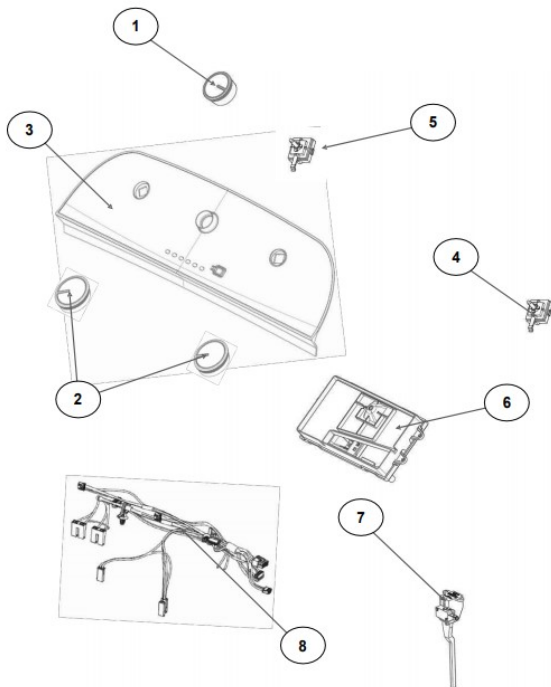

No.Illus.	DESCRIPCIÓN	Cant.	No. de Parte
1	Panel Superior	1	W10521804
2	Tapa	1	W10522508
3	Válvula de Llenado	1	W10530081
4	Cubierta trasera, Panel	1	W10587506
5	Gancho Candado, Tapa	1	W10666092
6	Candado, Tapa	1	W10707441
7	Soporte, Cubierta	1	W10515799
8	Distribuidor de Agua	1	W10774958
9	Canal, Trasero	1	W10515817
10	Gabinete		No Servicable
11	Cubierta, Gabinete		No Servicable
12	Cable Tomacorriente	1	W10741055
13	Pata Niveladora	4	W10556332
14	Escudete	2	W10515815
15	Arnés, Candado Puerta	1	W10715340

Distribuidor Autorizado

SurteRápido.com

Venta de Refacciones
Electrodomesticas

Lavadora Whirlpool 8MWTW1509CQ1

No. Ilus.	DESCRIPCIÓN	Cant.	No. de Parte
1	Perilla, Timer	1	W10743994
2	Perilla, Encoder	2	W10743997
3	Fascia, Panel	1	W10785300
4	Encoder, 4 posiciones	1	W10414398
5	Encoder, 3 posiciones	1	W10414397
6	Tarjeta Control	1	W10747340
7	Switch Desbalance	1	W10531662
8	Arnés	1	W10715325

No.Illus.	DESCRIPCIÓN	Cant.	No. de Parte
1	Tapa Agitador		No Servicialable
2	Agitador	1	W10531691
3	Aro, Cesta	1	W10516246
4	Canasta, Ensamble	1	W10515715
5	Tina	1	W10532537
6	Sello, Tina	1	W10006371
7	Filtro, Bomba de Drenado	1	W10215093
8	Suspensión, Tina	4	W10748952
9	Rueda, Suspensión	4	W10583768
10	Arnés Inferior (4 PINES)	1	W10715338
	Arnes inferior (6 PINES)	1	W10919335
11	Manguera, Switch de Presión	1	W10429300
12	Abrazadera	1	8317496
13	Atadura Cable	1	W10339879

No. Ilus.	DESCRIPCIÓN	Cant.	No. de Parte
1	Bomba de Drenado, Ensamble	1	W10465543
2	Manguera, Bomba de Drenado	1	W10444123
3	Abrazadera	1	8317496
4	Transmisión, Ensamble	1	W10628823
5	Motor	1	W10416654
6	Resorte, Splutch	1	W10326374
7	Deslizador, Splutch	1	W10239971
8	Anillo de Leva, Splutch	1	W10006353
9	Leva, Splutch	1	W10006354
10	Polea	1	W10239973
11	Tuerca, Polea	1	W10163336
12	Banda, Motor	1	W10006384
13	Actuador (4 pines)	1	W10538766
	Actuador (6 Pines)		W10815026
14	Capacitor, Motor	1	W10625045
15	Cubierta, Motor	1	W10550173