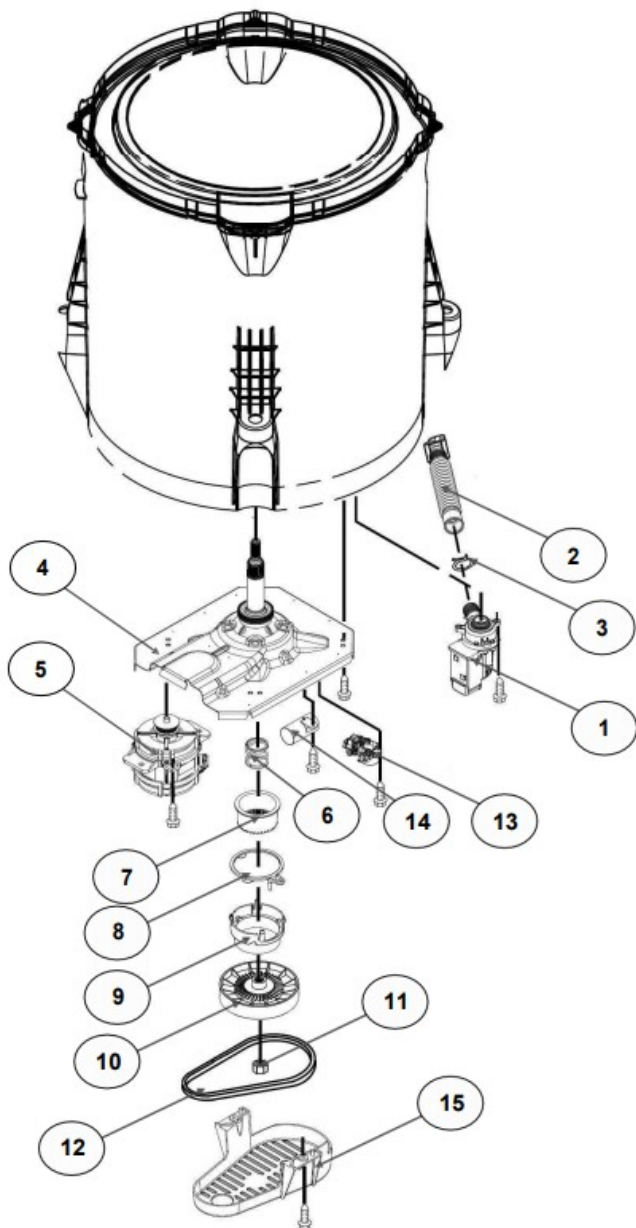

Distribuidor Autorizado

SurteRápido.com

Venta de Refacciones
Electrodomesticas

Lavadora Whirlpool 8MWTW1509CQ1

Distribuidor Autorizado

SurteRápido.com

Venta de Refacciones
Electrodomesticas

Lavadora Whirlpool 8MWTW1509CQ1

No. Ilus.	DESCRIPCIÓN	Cant.	No. de Parte
1	Bomba de Drenado, Ensamble	1	W10465543
2	Manguera, Bomba de Drenado	1	W10444123
3	Abrazadera	1	8317496
4	Transmisión, Ensamble	1	W10628823
5	Motor	1	W10416654
6	Resorte, Splutch	1	W10326374
7	Deslizador, Splutch	1	W10239971
8	Anillo de Leva, Splutch	1	W10006353
9	Leva, Splutch	1	W10006354
10	Polea	1	W10239973
11	Tuerca, Polea	1	W10163336
12	Banda, Motor	1	W10006384
13	Actuador (4 pines)	1	W10538766
	Actuador (6 Pines)		W10815026
14	Capacitor, Motor	1	W10625045
15	Cubierta, Motor	1	W10550173