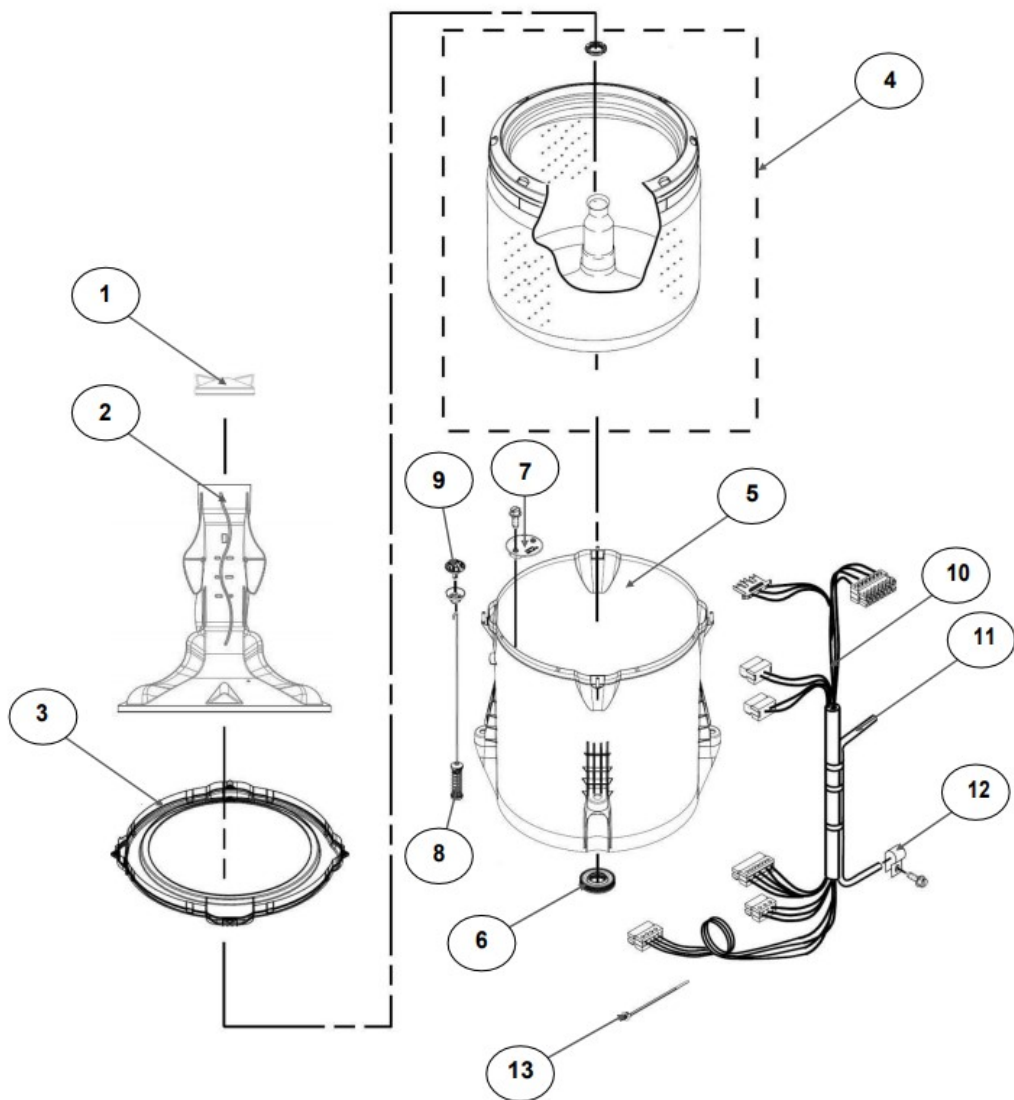

Distribuidor Autorizado

SurteRápido.com

Venta de Refacciones
Electrodomesticas

Lavadora Whirlpool 8MWTW1509CQ1

Distribuidor Autorizado

SurteRápido.com

Venta de Refacciones
Electrodomesticas

Lavadora Whirlpool 8MWTW1509CQ1

No.Illus.	DESCRIPCIÓN	Cant.	No. de Parte
1	Tapa Agitador		No Servicialable
2	Agitador	1	W10531691
3	Aro, Cesta	1	W10516246
4	Canasta, Ensamble	1	W10515715
5	Tina	1	W10532537
6	Sello, Tina	1	W10006371
7	Filtro, Bomba de Drenado	1	W10215093
8	Suspensión, Tina	4	W10748952
9	Rueda, Suspensión	4	W10583768
10	Arnés Inferior (4 PINES)	1	W10715338
	Arnes inferior (6 PINES)	1	W10919335
11	Manguera, Switch de Presión	1	W10429300
12	Abrazadera	1	8317496
13	Atadura Cable	1	W10339879