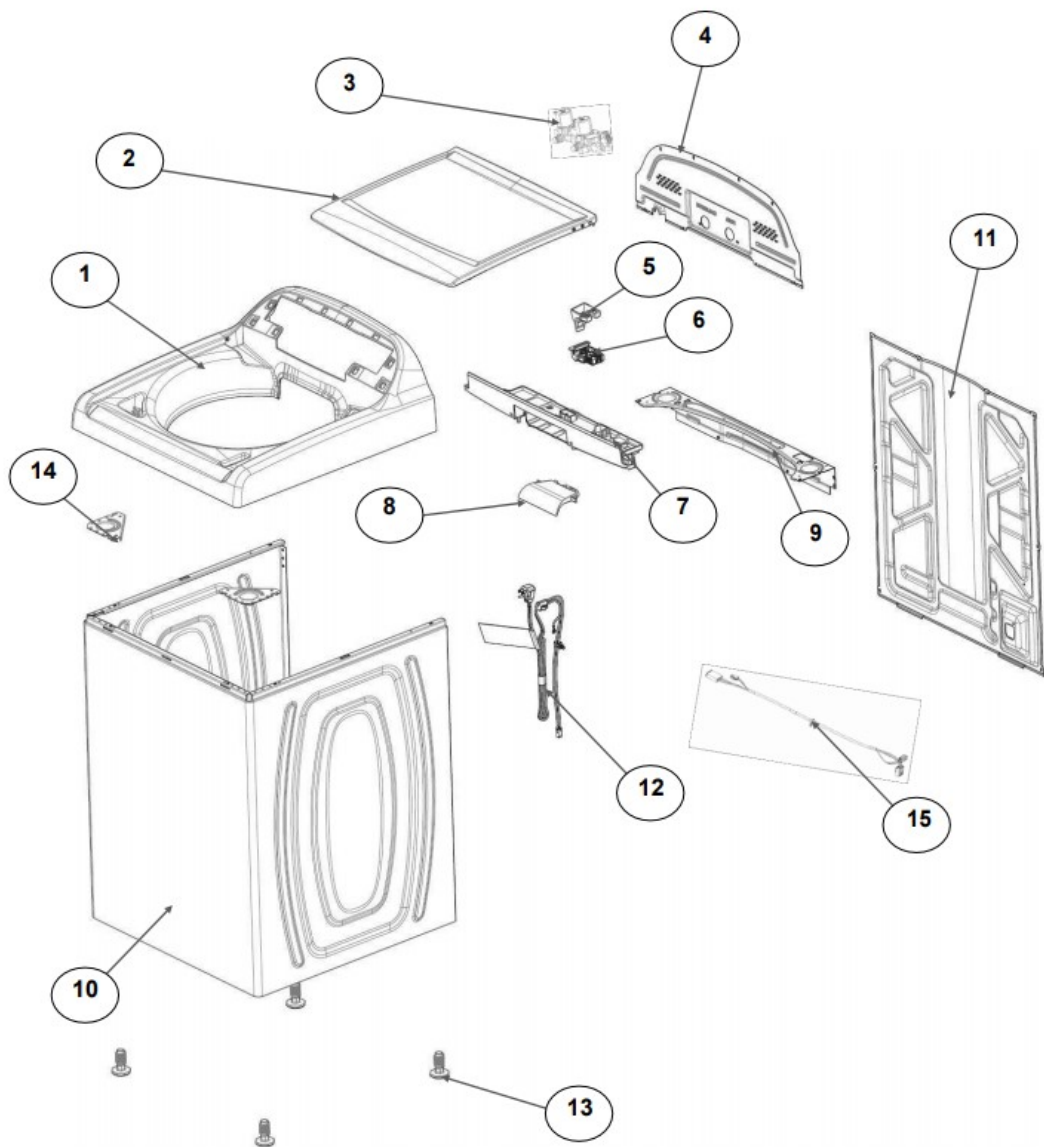

Distribuidor Autorizado

SurteRápido.com

Venta de Refacciones
Electrodomesticas

Lavadora Whirlpool 8MWTW1509CQ2

Distribuidor Autorizado

SurteRápido.com

Venta de Refacciones
Electrodomesticas

Lavadora Whirlpool 8MWTW1509CQ2

<u>No. Ilus.</u>	<u>DESCRIPCIÓN</u>	<u>Cant.</u>	<u>No. de Parte</u>
1	Panel Superior	1	W10905578
2	Tapa	1	W10522508
3	Válvula de Llenado	1	W10894039
4	Cubierta trasera, Panel	1	W10587506
5	Gancho Candado, Tapa	1	W10916391
6	Candado, Tapa	1	W10707441
7	Soporte, Cubierta	1	W10515799
8	Distribuidor de Agua	1	W10774958
9	Canal, Trasero	1	W10515817
10	Gabinete		No Servicable
11	Cubierta, Gabinete		No Servicable
12	Cable Tomacorriente	1	W10741055
13	Pata Niveladora	4	W10556332
14	Escudete	2	W10515815
15	Arnés, Candado Puerta	1	W10715340