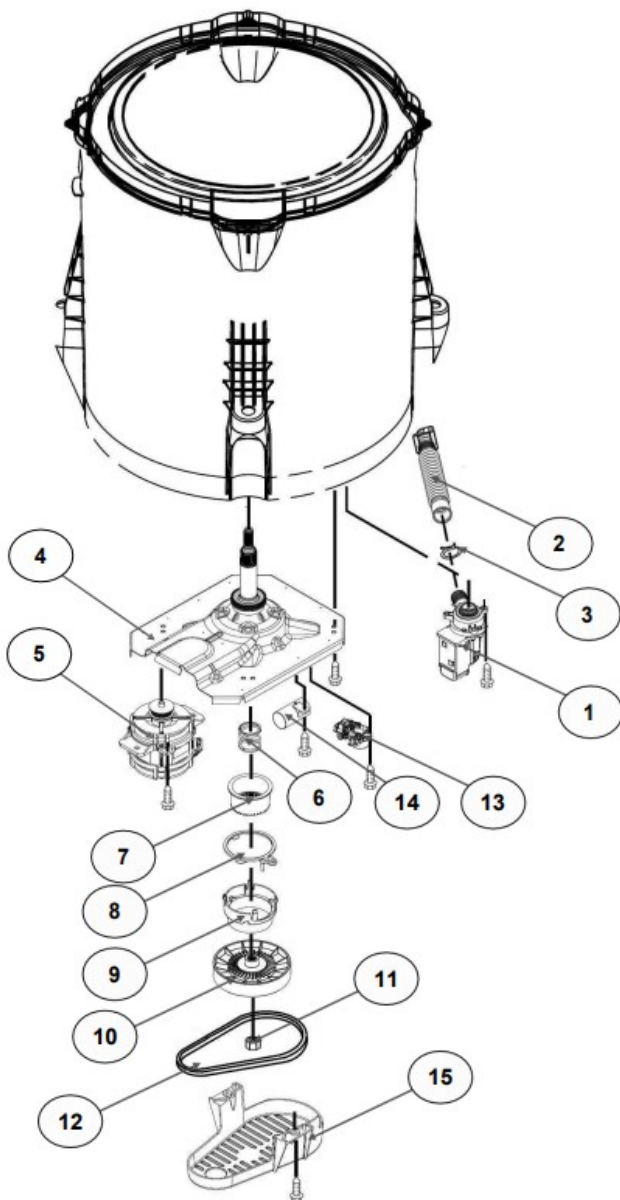

Distribuidor Autorizado

SurteRápido.com

Venta de Refacciones
Electrodomesticas

Lavadora Whirlpool 8MWTW1509CQ2

Distribuidor Autorizado

SurteRápido.com

Venta de Refacciones
Electrodomesticas

Lavadora Whirlpool 8MWTW1509CQ2

No.Illus.	DESCRIPCIÓN	Cant.	No. de Parte
1	Bomba de Drenado, Ensamble	1	W10465543
2	Manguera, Bomba de Drenado	1	W10444123
3	Abrazadera	1	8317496
4	Transmisión, Ensamble	1	W10628823
5	Motor	1	W10416654
6	Resorte, Splutch	1	W10326374
7	Deslizador, Splutch	1	W10239971
8	Anillo de Leva, Splutch	1	W10006353
9	Leva, Splutch	1	W10006354
10	Polea	1	W10239973
11	Tuerca, Polea	1	W10604214
12	Banda, Motor	1	W10006384
13	Actuador	1	W10815026
14	Capacitor, Motor	1	W10866249
15	Cubierta, Motor	1	W10550173