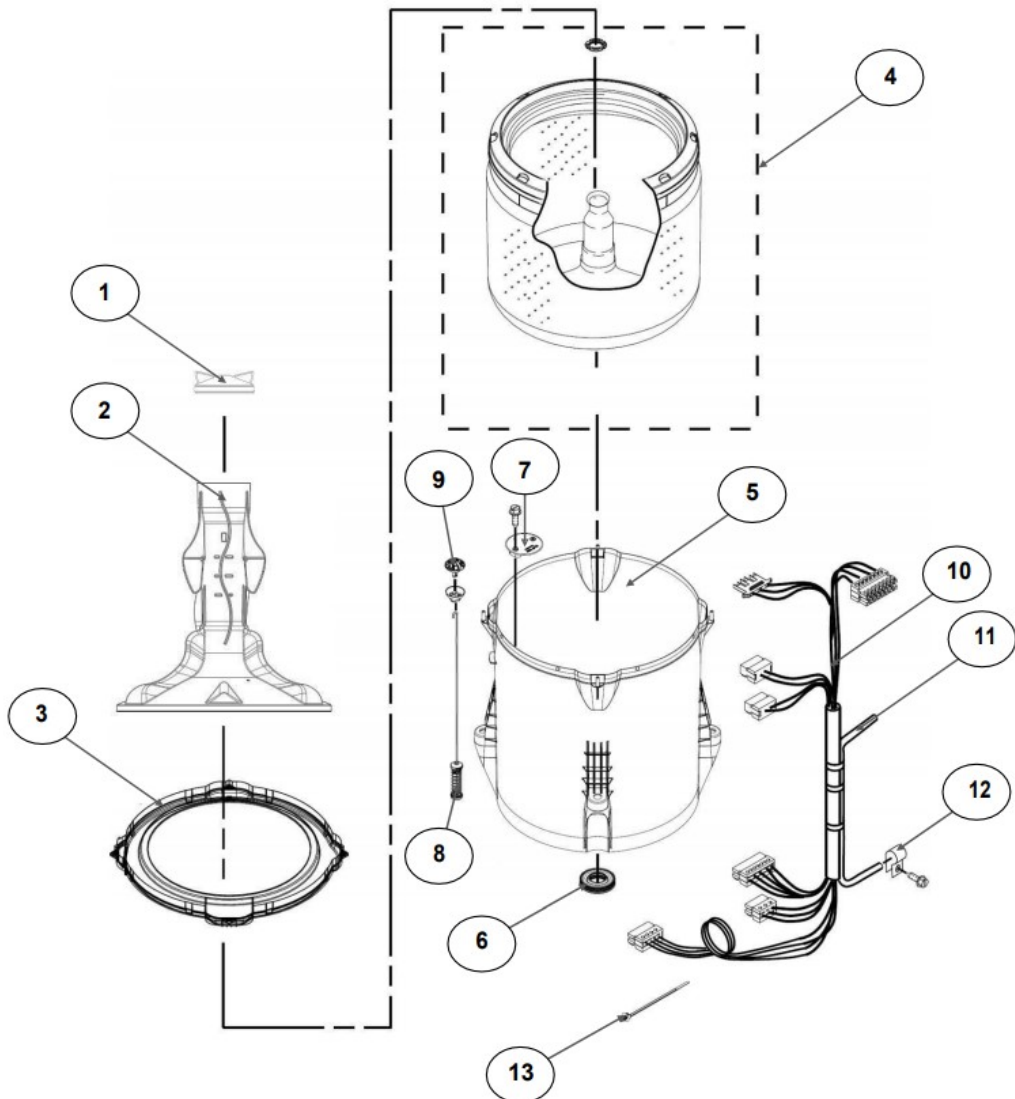

Distribuidor Autorizado

SurteRápido.com

Venta de Refacciones
Electrodomesticas

Lavadora Whirlpool 8MWTW1509CQ2

Distribuidor Autorizado

SurteRápido.com

Venta de Refacciones
Electrodomesticas

Lavadora Whirlpool 8MWTW1509CQ2

No.Ilus.	DESCRIPCIÓN	Cant.	No. de Parte
1	Tapa Agitador		No Serviciable
2	Agitador	1	W10531691
3	Aro, Cesta	1	W10821259
4	Canasta, Ensamble	1	W10515715
5	Tina	1	W10532537
6	Sello, Tina	1	W10006371
7	Filtro, Bomba de Drenado	1	W10215093
8	Suspensión, Tina	4	W10821948
9	Rueda, Suspensión	4	W10583768
10	Arnés Inferior	1	W10919335
11	Manguera, Switch de Presión	1	W10429300
12	Abrazadera	1	8317496
13	Atadura Cable	1	W10339879