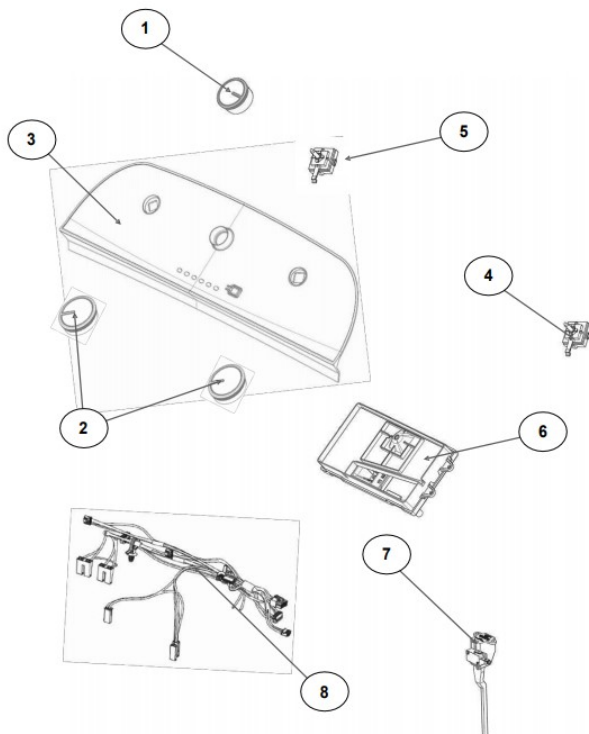

<u>No. Ilus.</u>	<u>DESCRIPCIÓN</u>	<u>Cant.</u>	<u>No. de Parte</u>
1	Panel Superior	1	W10905578
2	Tapa	1	W10522508
3	Válvula de Llenado	1	W10894039
4	Cubierta trasera, Panel	1	W10587506
5	Gancho Candado, Tapa	1	W10916391
6	Candado, Tapa	1	W10707441
7	Soporte, Cubierta	1	W10515799
8	Distribuidor de Agua	1	W10774958
9	Canal, Trasero	1	W10515817
10	Gabinete		No Servicable
11	Cubierta, Gabinete		No Servicable
12	Cable Tomacorriente	1	W10741055
13	Pata Niveladora	4	W10556332
14	Escudete	2	W10515815
15	Arnés, Candado Puerta	1	W10715340

Distribuidor Autorizado

SurteRápido.com

Venta de Refacciones
Electrodomesticas

Lavadora Whirlpool 8MWTW1509CQ2

No. Ilus.	DESCRIPCIÓN	Cant.	No. de Parte
1	Perilla, Timer	1	W10743994
2	Perilla, Encoder	2	W10743997
3	Fascia, Panel	1	W10785300
4	Encoder, 4 posiciones	1	W10414398
5	Encoder, 3 posiciones	1	W10414397
6	Tarjeta Control	1	W10747340
7	Switch Desbalance	1	W10531662
8	Arnés	1	W10715325

No.Ilus.	DESCRIPCIÓN	Cant.	No. de Parte
1	Tapa Agitador		No Serviciable
2	Agitador	1	W10531691
3	Aro, Cesta	1	W10821259
4	Canasta, Ensamble	1	W10515715
5	Tina	1	W10532537
6	Sello, Tina	1	W10006371
7	Filtro, Bomba de Drenado	1	W10215093
8	Suspensión, Tina	4	W10821948
9	Rueda, Suspensión	4	W10583768
10	Arnés Inferior	1	W10919335
11	Manguera, Switch de Presión	1	W10429300
12	Abrazadera	1	8317496
13	Atadura Cable	1	W10339879

No.Illus.	DESCRIPCIÓN	Cant.	No. de Parte
1	Bomba de Drenado, Ensamble	1	W10465543
2	Manguera, Bomba de Drenado	1	W10444123
3	Abrazadera	1	8317496
4	Transmisión, Ensamble	1	W10628823
5	Motor	1	W10416654
6	Resorte, Splutch	1	W10326374
7	Deslizador, Splutch	1	W10239971
8	Anillo de Leva, Splutch	1	W10006353
9	Leva, Splutch	1	W10006354
10	Polea	1	W10239973
11	Tuerca, Polea	1	W10604214
12	Banda, Motor	1	W10006384
13	Actuador	1	W10815026
14	Capacitor, Motor	1	W10866249
15	Cubierta, Motor	1	W10550173