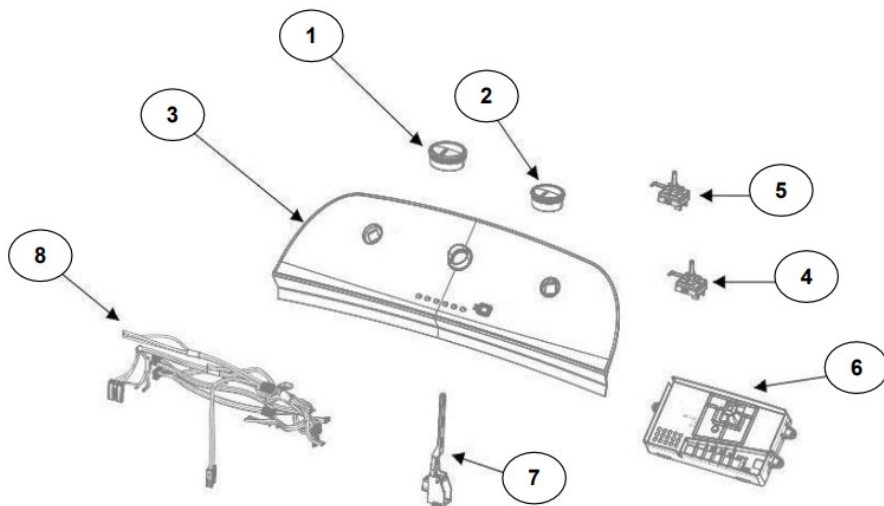

Distribuidor Autorizado

SurteRápido.com

Venta de Refacciones
Electrodomesticas

Lavadora Whirlpool 8MWTW1511EQ

No. Ilus.	DESCRIPCIÓN	Cant.	No. de Parte
1	Perilla, Timer	1	W10743994
2	Perilla, Encoder	2	W10743997
3	Fascia, Panel	1	W10716427
4	Encoder 4Pos	1	W10414398
5	Encoder 3Pos	1	W10414397
6	Tarjeta Control	1	W10747300
7	Switch Nivelador	1	W10531662
8	Arnés	1	W10715334