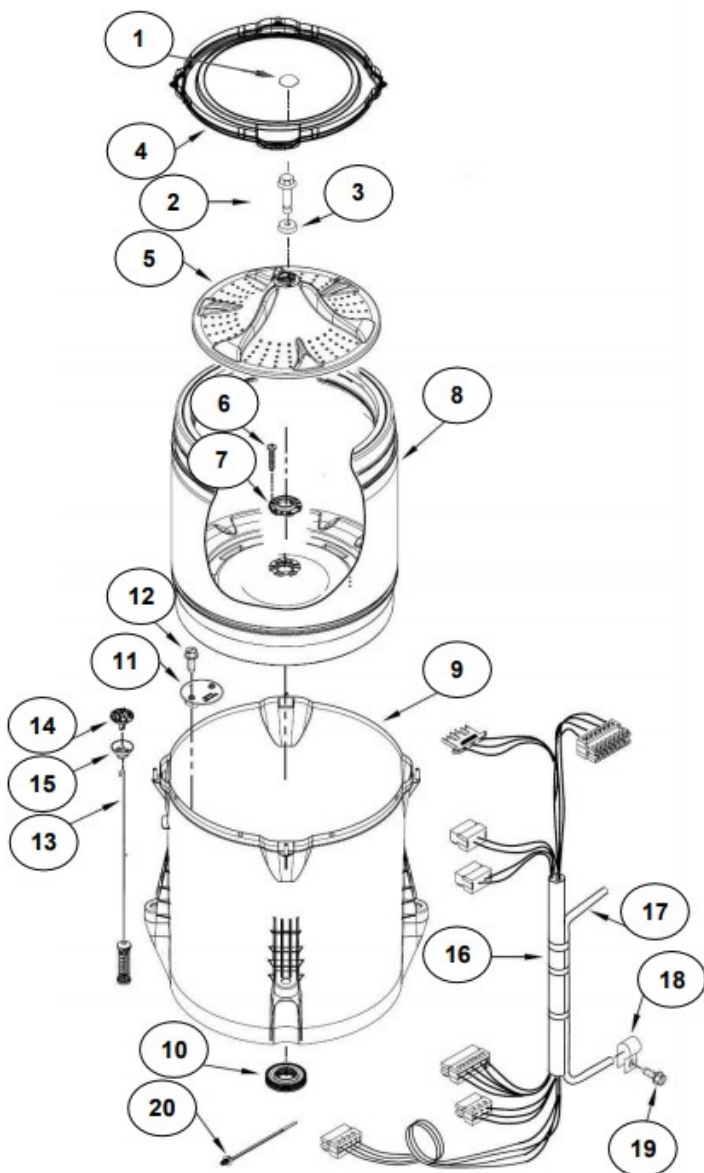

Distribuidor Autorizado

SurteRápido.com

Venta de Refacciones
Electrodomesticas

Lavadora Whirlpool 8MWTW1511EQ

Distribuidor Autorizado

SurteRápido.com

Venta de Refacciones
Electrodomesticas

Lavadora Whirlpool 8MWTW1511EQ0

No.Illus.	DESCRIPCIÓN	Cant.	No. de Parte
1	Tapa Impeller	1	W10305259
2	Tornillo		No Servicable
3	Arandela	1	3949550
4	Aro, Cesta	1	W10821259
5	Impeller	1	W10215115
6	Tornillo		No Servicable
7	Bloque, Canasta	1	W10396887
8	Canasta, Ensamble	1	W10794464
9	Tina, Ensamble	1	W10532537
10	Sello, Tina	1	W10006371
11	Filtro, Bomba de Drenado	1	W10215093
12	Tornillo		No Servicable
13	Suspensión Individual	1	W10748952
14	Rueda, Suspensión Individual	1	W10583768
15	Cojinete, Suspensión		No Servicable
16	Arnés Inferior (4 pines)	1	W10715338
	Arnés Inferior (6 pines)	1	W10919335
17	Manguera, Switch de Presión	1	W10429300
18	Abrazadera	1	8317496
19	Tornillo		No Servicable
20	Atadura Cable	2	W10620399