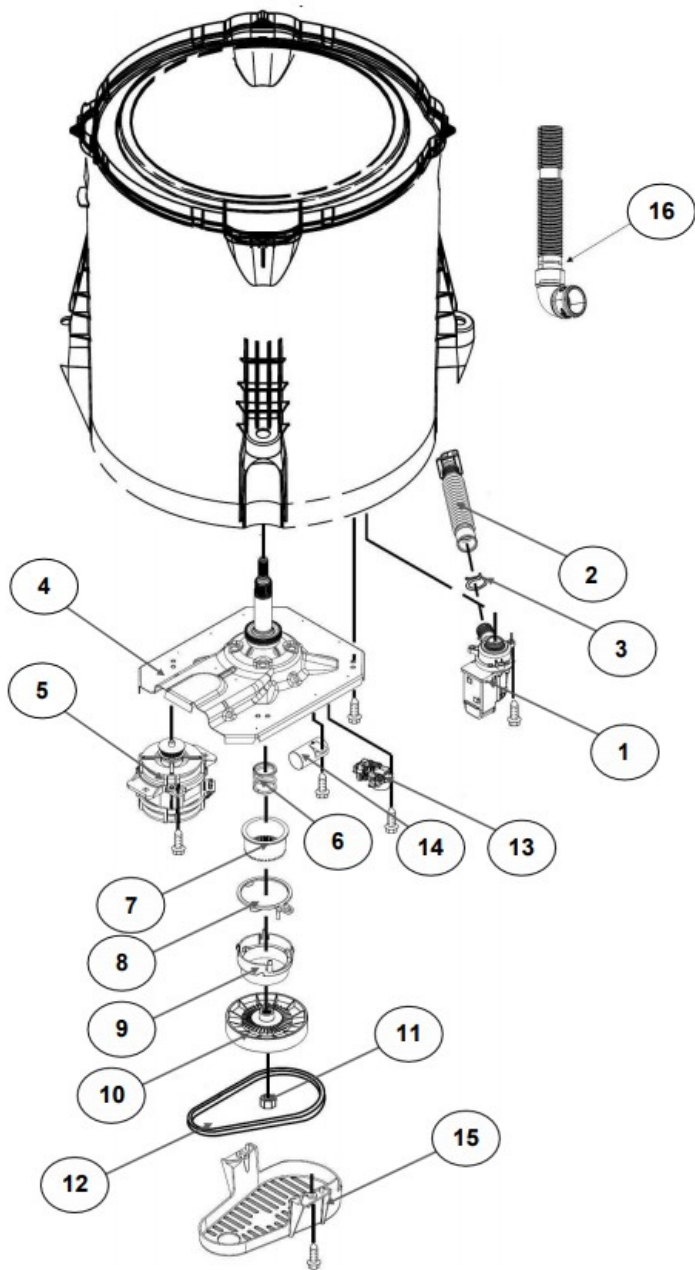

Distribuidor Autorizado

SurteRápido.com

Venta de Refacciones
Electrodomesticas

Lavadora Whirlpool 8MWTW1511EQ

Distribuidor Autorizado

SurteRápido.com

Venta de Refacciones
Electrodomesticas

Lavadora Whirlpool 8MWTW1511EQ0

No.Ilus.	DESCRIPCIÓN	Cant.	No. de Parte
1	Bomba de Drenado, Ensamble	1	W10465543
2	Manguera, Bomba de Drenado	1	W10444123
3	Abrazadera	1	8317496
4	Transmisión, Ensamble	1	W10628823
	Transmisión,(Con rin para sensor)	1	W10715767
5	Motor	1	W10416654
6	Resorte, Splutch	1	W10326374
7	Deslizador, Splutch	1	W10239971
8	Anillo de Leva, Splutch	1	W10006353
9	Leva, Splutch	1	W10006354
10	Polea	1	W10239973
11	Tuerca, Polea	1	W10604214
12	Banda, Motor	1	W10006384
13	Actuador (4 pines)	1	W10538766
	Actuador (6 pines)	1	W10815026
14	Capacitor, Motor	1	W10625045
15	Cubierta, Motor	1	W10550173
16	Manguera, drenado externa	1	W10575403

Transmisión con **Speed Wheel**
(Rin para sensor)