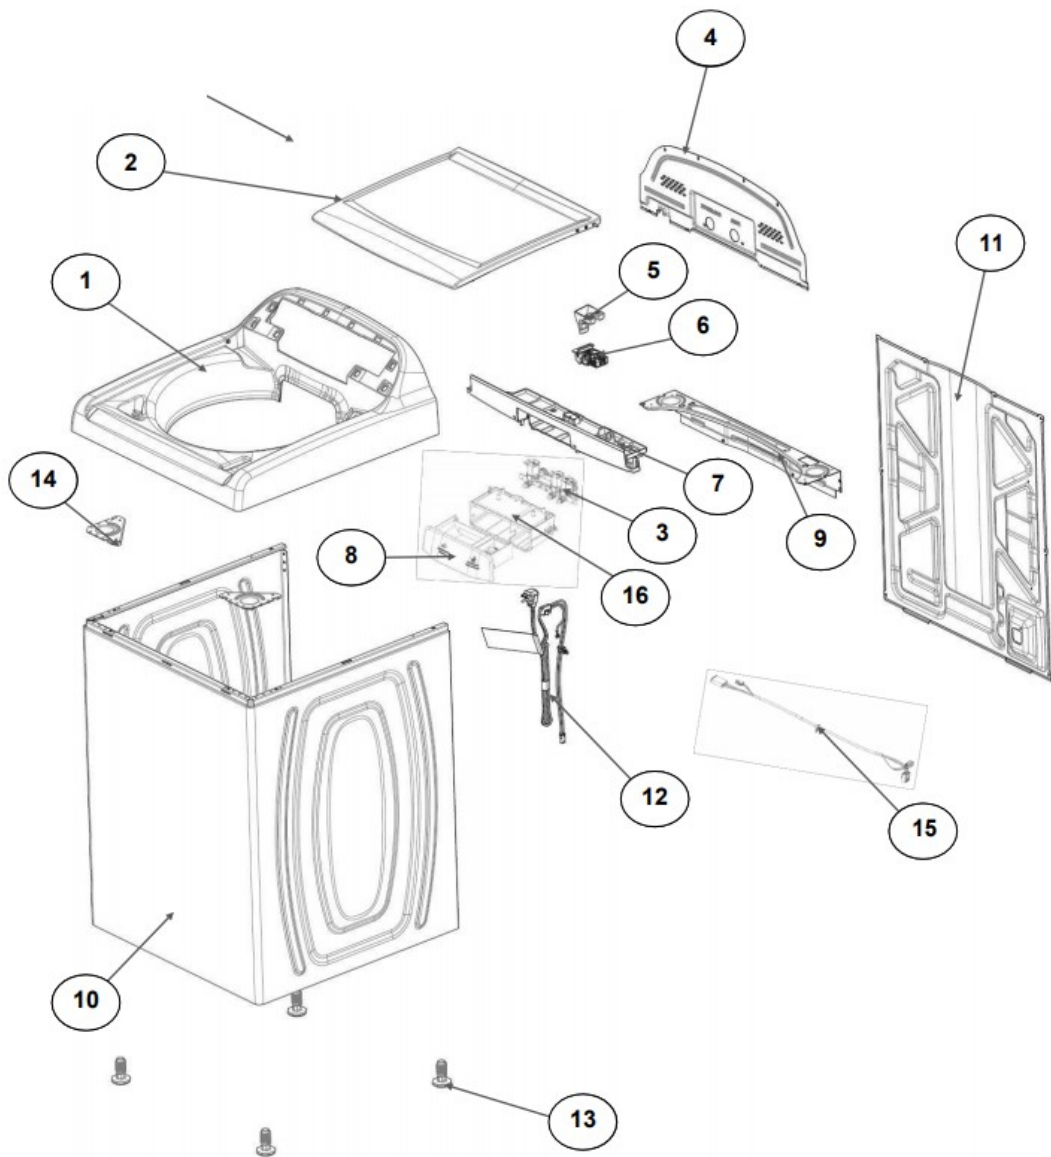

Distribuidor Autorizado

SurteRápido.com

Venta de Refacciones
Electrodomesticas

Lavadora Whirlpool 8MWTW1511EQ0

Distribuidor Autorizado

SurteRápido.com

Venta de Refacciones
Electrodomesticas

Lavadora Whirlpool 8MWTW1511EQ0

No.Illus.	DESCRIPCIÓN	Cant.	No. de Parte
1	Panel Superior	1	W10785696
2	Tapa (incluye Gancho)	1	W10522508
3	Válvula de Llenado	1	W10530084
4	Cubierta trasera, Panel	1	W10515818
5	Gancho Candado, Tapa	1	W10666092
6	Candado, Tapa	1	W10707441
7	Soporte, Cubierta	1	W10515799
8	Dispensador	1	W10536664
9	Canal, Trasero	1	W10515817
10	Gabinete		No Servicable
11	Cubierta, Gabinete		No Servicable
12	Cable Tomacorriente	1	W10741055
13	Nivelador Individual	1	W10556332
14	Escudete	2	No Servicable
15	Arnés, Candado Puerta	1	W10715340
16	Soporte, Dispensador	1	W10782852