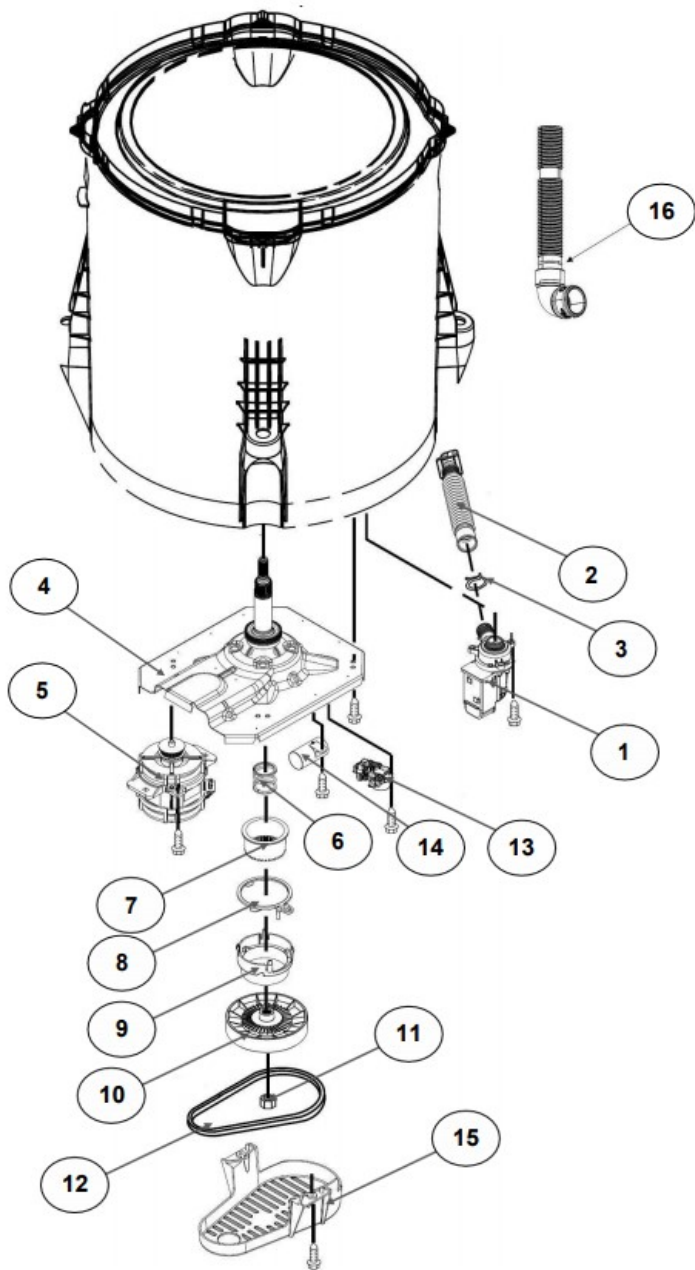

Distribuidor Autorizado

SurteRápido.com

Venta de Refacciones
Electrodomesticas

Lavadora Whirlpool 8MWTW1511EQ1

Distribuidor Autorizado

SurteRápido.com

Venta de Refacciones
Electrodomesticas

Lavadora Whirlpool 8MWTW1511EQ1

1	Bomba de Drenado, Ensamble	1	W10465543
2	Manguera, Bomba de Drenado	1	W10444123
3	Abrazadera	1	8317496
4	Transmisión, Ensamble	1	W10628823
5	Motor	1	W10416654
6	Resorte, Splutch	1	W10326374
7	Deslizador, Splutch	1	W10239971
8	Anillo de Leva, Splutch	1	W10006353
9	Leva, Splutch	1	W10006354
10	Polea	1	W10239973
11	Tuerca, Polea	1	W10604214
12	Banda, Motor	1	W10006384
13	Actuador	1	W10815026
14	Capacitor, Motor	1	W10866249
15	Cubierta, Motor	1	W10550173
16	Manguera, drenado externa	1	W10575403