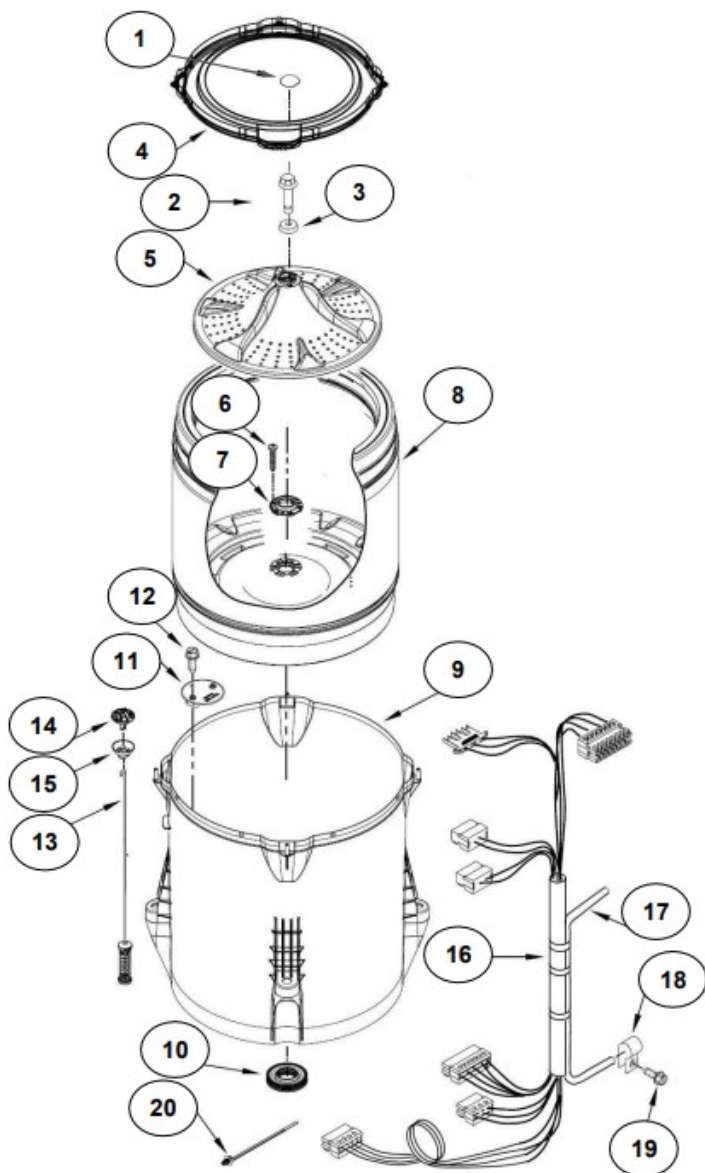

Distribuidor Autorizado

SurteRápido.com

Venta de Refacciones
Electrodomesticas

Lavadora Whirlpool 8MWTW1511EQ1

Distribuidor Autorizado

SurteRápido.com

Venta de Refacciones
Electrodomesticas

Lavadora Whirlpool 8MWTW1511EQ1

No.Illus.	DESCRIPCIÓN	Cant.	No. de Parte
1	Tapa Impeller	1	W10305259
2	Tornillo		No Servicable
3	Arandela	1	3949550
4	Aro, Cesta	1	W10821259
5	Impeller	1	W10215115
6	Tornillo		No Servicable
7	Bloque, Canasta	1	W10396887
8	Canasta, Ensamble	1	W10794464
9	Tina, Ensamble	1	W10532537
10	Sello, Tina	1	W10006371
11	Filtro, Bomba de Drenado	1	W10215093
12	Tornillo		No Servicable
13	Suspensión Individual	1	W10821948
14	Rueda, Suspensión Individual	1	W10583768
15	Cojinete, Suspensión		No Servicable
16	Arnés Inferior con manguera	1	W10919335
17	Manguera, Switch de Presión	1	W10429300
18	Abrazadera	1	8317496
19	Tornillo		No Servicable
20	Atadura Cable	2	W10620399