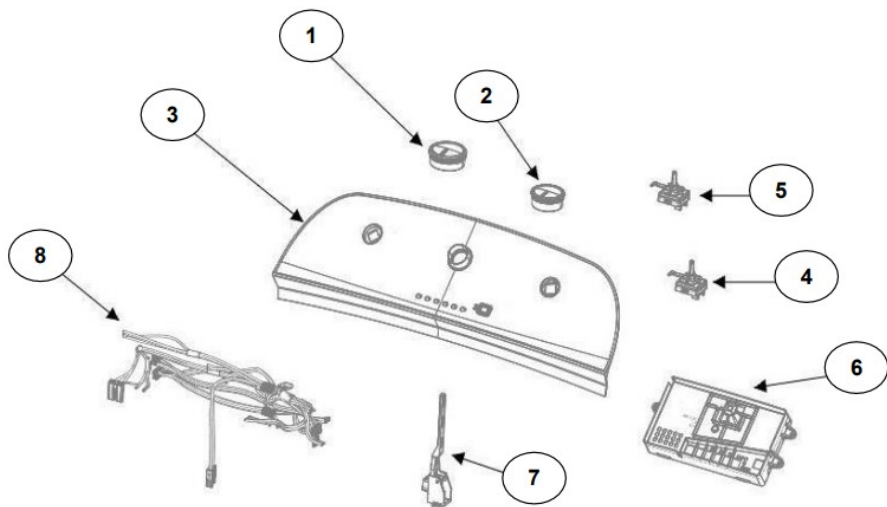

No.Illus.	DESCRIPCIÓN	Cant.	No. de Parte
1	Panel Superior	1	W10905578
2	Tapa (incluye Gancho)	1	W10522508
3	Válvula de Llenado	1	W10894041
4	Cubierta trasera, Panel	1	W10515818
5	Gancho Candado, Tapa	1	W10916391
6	Candado, Tapa	1	W10707441
7	Soporte, Cubierta	1	W10515799
8	Dispensador	1	W10536664
9	Canal, Trasero	1	W10515817
10	Gabinete		No Servicable
11	Cubierta, Gabinete		No Servicable
12	Cable Tomacorriente	1	W10741055
13	Nivelador Individual	1	W10556332
14	Escudete	2	No Servicable
15	Arnés, Candado Puerta	1	W10715340
16	Soporte, Dispensador	1	W10782852

Distribuidor Autorizado

SurteRápido.com

Venta de Refacciones
Electrodomesticas

Lavadora Whirlpool 8MWTW1511EQ1

No. Ilus.	DESCRIPCIÓN	Cant.	No. de Parte
1	Perilla, Timer	1	W10743994
2	Perilla, Encoder	2	W10743997
3	Fascia, Panel	1	W10716427
4	Encoder 4Pos	1	W10414398
5	Encoder 3Pos	1	W10414397
6	Tarjeta Control	1	W10747300
7	Switch Nivelador	1	W10531662
8	Arnés	1	W10715334

No.Illus.	DESCRIPCIÓN	Cant.	No. de Parte
1	Tapa Impeller	1	W10305259
2	Tornillo		No Servicable
3	Arandela	1	3949550
4	Aro, Cesta	1	W10821259
5	Impeller	1	W10215115
6	Tornillo		No Servicable
7	Bloque, Canasta	1	W10396887
8	Canasta, Ensamble	1	W10794464
9	Tina, Ensamble	1	W10532537
10	Sello, Tina	1	W10006371
11	Filtro, Bomba de Drenado	1	W10215093
12	Tornillo		No Servicable
13	Suspensión Individual	1	W10821948
14	Rueda, Suspensión Individual	1	W10583768
15	Cojinete, Suspensión		No Servicable
16	Arnés Inferior con manguera	1	W10919335
17	Manguera, Switch de Presión	1	W10429300
18	Abrazadera	1	8317496
19	Tornillo		No Servicable
20	Atadura Cable	2	W10620399