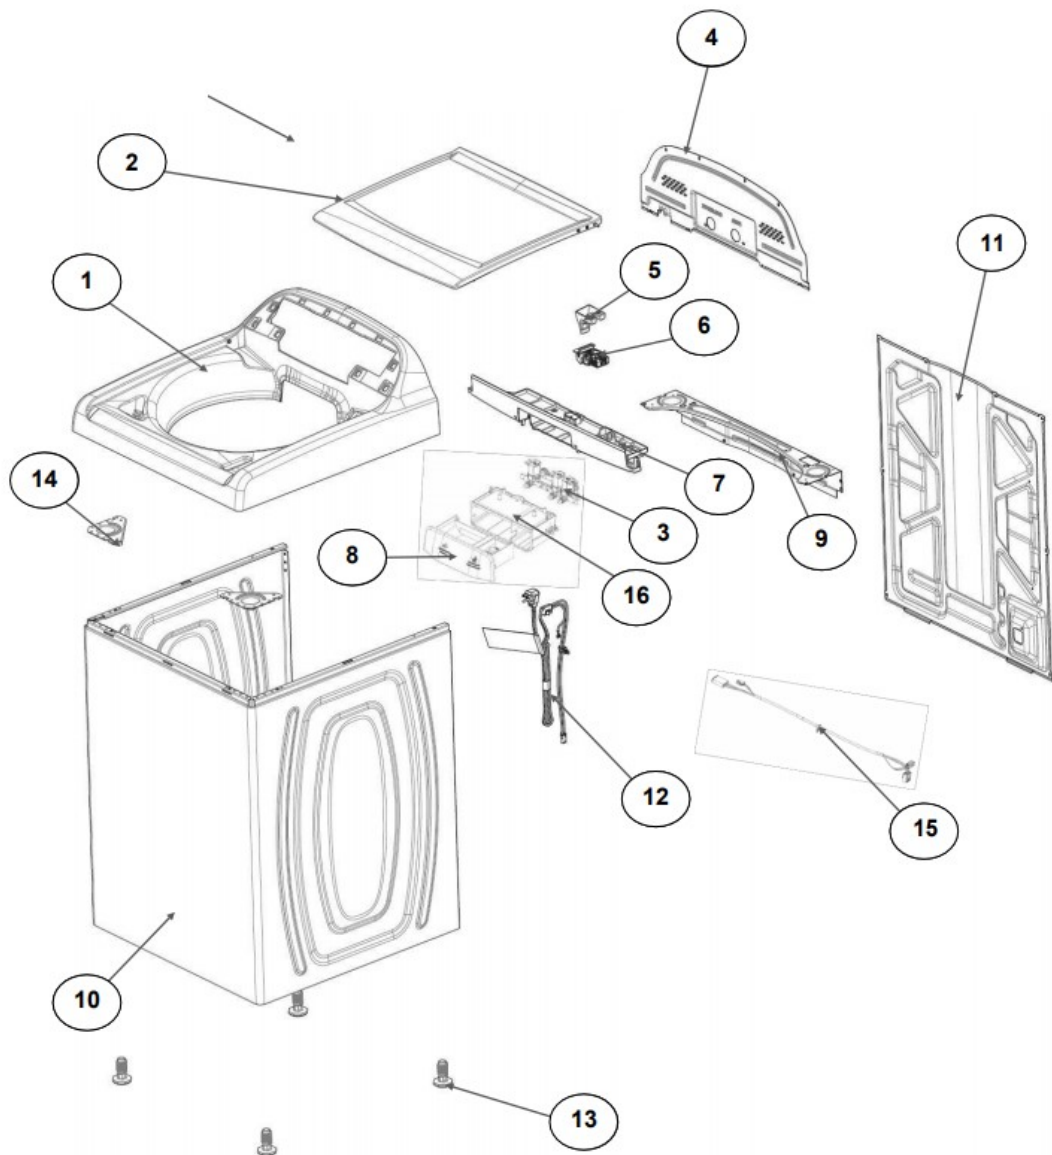

Distribuidor Autorizado

SurteRápido.com

Venta de Refacciones
Electrodomesticas

Lavadora Whirlpool 8MWTW1511EQ1

Distribuidor Autorizado

SurteRápido.com

Venta de Refacciones
Electrodomesticas

Lavadora Whirlpool 8MWTW1511EQ1

No.Illus.	DESCRIPCIÓN	Cant.	No. de Parte
1	Panel Superior	1	W10905578
2	Tapa (incluye Gancho)	1	W10522508
3	Válvula de Llenado	1	W10894041
4	Cubierta trasera, Panel	1	W10515818
5	Gancho Candado, Tapa	1	W10916391
6	Candado, Tapa	1	W10707441
7	Soporte, Cubierta	1	W10515799
8	Dispensador	1	W10536664
9	Canal, Trasero	1	W10515817
10	Gabinete		No Servicable
11	Cubierta, Gabinete		No Servicable
12	Cable Tomacorriente	1	W10741055
13	Nivelador Individual	1	W10556332
14	Escudete	2	No Servicable
15	Arnés, Candado Puerta	1	W10715340
16	Soporte, Dispensador	1	W10782852