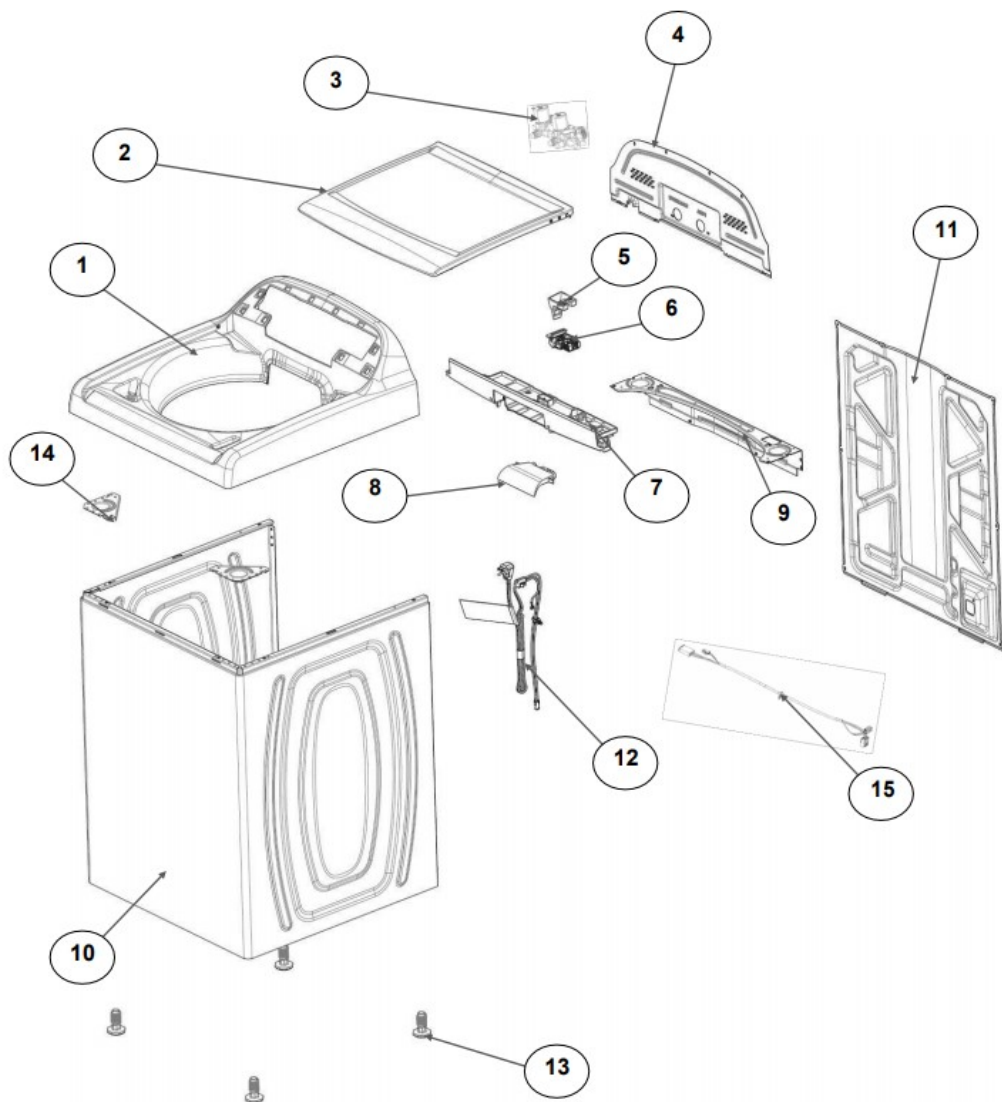

Distribuidor Autorizado

SurteRápido.com

Venta de Refacciones
Electrodomesticas

Lavadora Whirlpool 8MWTW1600CM1

Distribuidor Autorizado

SurteRápido.com

Venta de Refacciones
Electrodomesticas

Lavadora Whirlpool 8MWTW1600CM1

No.Ilus.	DESCRIPCIÓN	Cant.	No. de Parte
1	Panel Superior	1	W10521804
2	Tapa	1	W10522508
3	Válvula de Llenado	1	W10530081
4	Cubierta trasera, Panel	1	W10587506
5	Gancho Candado, Tapa		No Servicialable
6	Candado, Tapa	1	W10707441
7	Soporte, Cubierta	1	W10515799
8	Distribuidor de Agua	1	W10774958
9	Canal, Trasero	1	W10515817
10	Gabinete		No Servicialable
11	Cubierta, Gabinete		No Servicialable
12	Cable Tomacorriente	1	W10741055
13	13 Pata Niveladora	4	W10556332
14	14 Escudete	2	W10515815
15	Arnés, Candado Puerta	1	W10715340