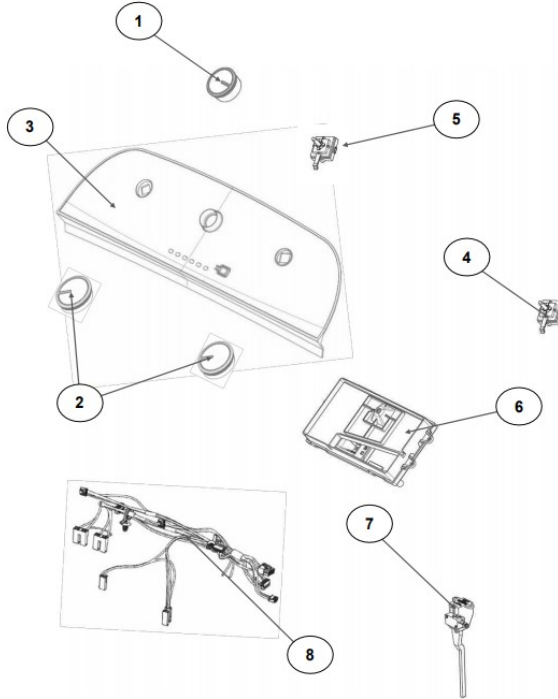

No.Ilus.	DESCRIPCIÓN	Cant.	No. de Parte
1	Panel Superior	1	W10521804
2	Tapa	1	W10522508
3	Válvula de Llenado	1	W10530081
4	Cubierta trasera, Panel	1	W10587506
5	Gancho Candado, Tapa		No Servicialable
6	Candado, Tapa	1	W10707441
7	Soporte, Cubierta	1	W10515799
8	Distribuidor de Agua	1	W10774958
9	Canal, Trasero	1	W10515817
10	Gabinete		No Servicialable
11	Cubierta, Gabinete		No Servicialable
12	Cable Tomacorriente	1	W10741055
13	13 Pata Niveladora	4	W10556332
14	14 Escudete	2	W10515815
15	Arnés, Candado Puerta	1	W10715340

Distribuidor Autorizado

Distribuidor Autorizado

SurteRápido.com

Venta de Refacciones
Electrodomesticas

Lavadora Whirlpool 8MWTW1600CM1

No. Ilus.	DESCRIPCIÓN	Cant.	No. de Parte
1	Perilla, Timer	1	W10579297
2	Perilla, Encoder	2	W10547730
3	Fascia, Panel	1	W10805651
4	Encoder, 4 posiciones	1	W10414398
5	Encoder, 3 posiciones	1	W10414397
6	Tarjeta Control	1	W10747339
7	Switch Desbalance	1	W10531662
8	Arnés	1	W10715325

No.Ilus.	DESCRIPCIÓN	Cant.	No. de Parte
1	Tapa Agitador		No Servicable
2	Agitador	1	W10531691
3	Aro, Cesta	1	W10516246
4	Canasta, Ensamble	1	W10515715
5	Tina	1	W10532537
6	Sello, Tina	1	W10006371
7	Filtro, Bomba de Drenado	1	W10215093
8	Suspensión, Tina	4	W10748952
9	Rueda, Suspensión	4	W10583768
10	Arnés Inferior (4 pines)	1	W10715338
	Arnés Inferior (6 pines)	1	W10919335
11	Manguera, Switch de Presión	1	W10429300
12	Abrazadera	1	8317496
13	Atadura Cable	1	W10339879