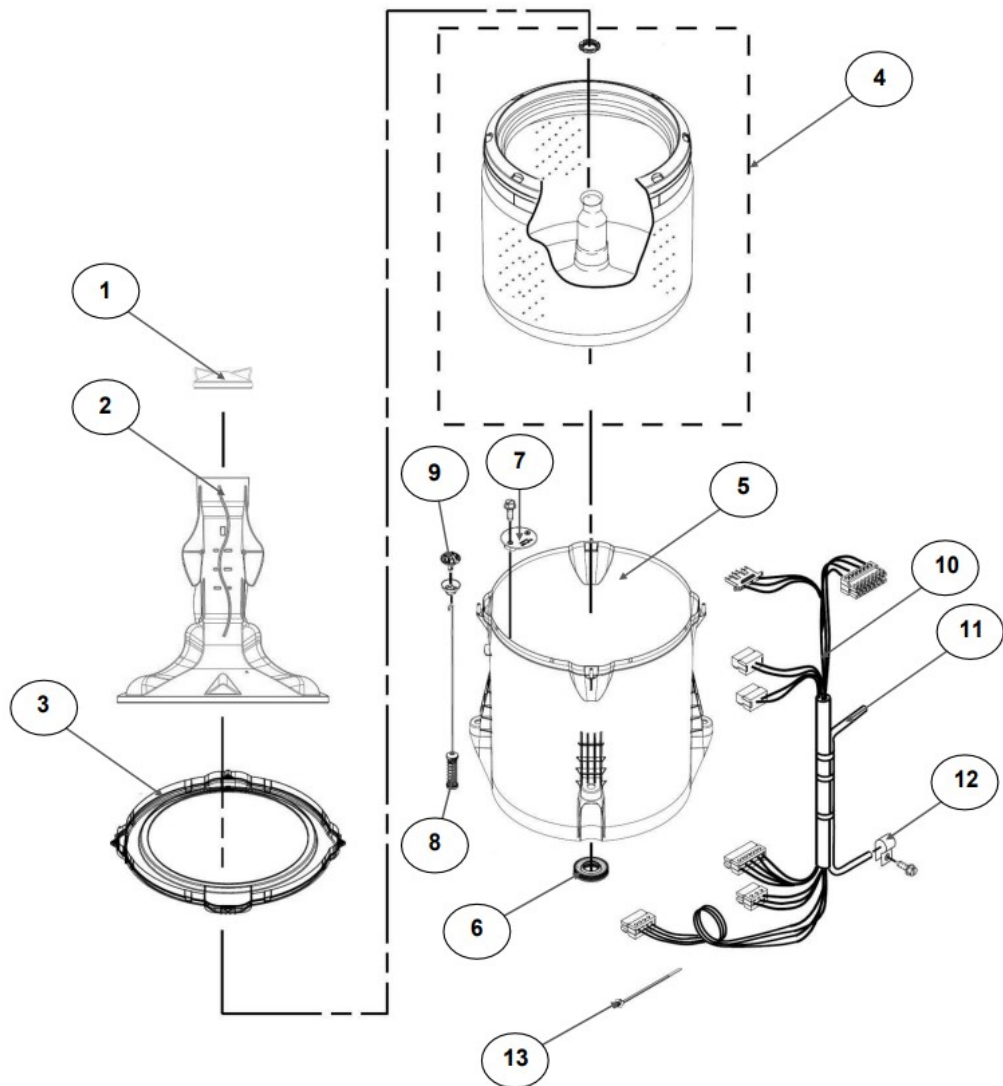

Distribuidor Autorizado

SurteRápido.com

Venta de Refacciones
Electrodomesticas

Lavadora Whirlpool 8MWTW1600CM1

Distribuidor Autorizado

SurteRápido.com

Venta de Refacciones
Electrodomesticas

Lavadora Whirlpool 8MWTW1600CM1

No.Ilus.	DESCRIPCIÓN	Cant.	No. de Parte
1	Tapa Agitador		No Servicable
2	Agitador	1	W10531691
3	Aro, Cesta	1	W10516246
4	Canasta, Ensamble	1	W10515715
5	Tina	1	W10532537
6	Sello, Tina	1	W10006371
7	Filtro, Bomba de Drenado	1	W10215093
8	Suspensión, Tina	4	W10748952
9	Rueda, Suspensión	4	W10583768
10	Arnés Inferior (4 pines)	1	W10715338
	Arnés Inferior (6 pines)	1	W10919335
11	Manguera, Switch de Presión	1	W10429300
12	Abrazadera	1	8317496
13	Atadura Cable	1	W10339879