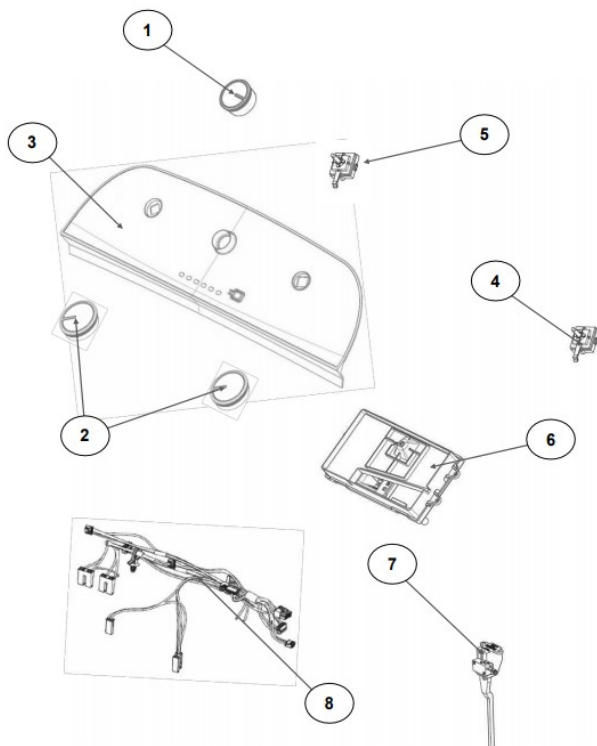

## Lavadora Whirlpool 8MWTW1600CM2

<b>No.Illus.</b>	<b>DESCRIPCIÓN</b>	<b>Cant.</b>	<b>No. de Parte</b>
<b>1</b>	Panel Superior	1	W10905578
<b>2</b>	Tapa	1	W10522508
<b>3</b>	Válvula de Llenado	1	W10894039
<b>4</b>	Cubierta trasera, Panel	1	W10522381
<b>5</b>	Gancho Candado, Tapa		No Servicial
<b>6</b>	Candado, Tapa	1	W10707441
<b>7</b>	Soporte, Cubierta	1	W10515799
<b>8</b>	Distribuidor de Agua	1	W10774958
<b>9</b>	Canal, Trasero	1	W10515817
<b>10</b>	Gabinete		No Servicial
<b>11</b>	Cubierta, Gabinete		No Servicial
<b>12</b>	Cable Tomacorriente	1	W10741055
<b>13</b>	Pata Niveladora	4	W10556332
<b>14</b>	Escudete	2	W10515815
<b>15</b>	Arnés, Candado Puerta	1	W10715340

## Lavadora Whirlpool 8MWTW1600CM2

No. Ilus.	DESCRIPCIÓN	Cant.	No. de Parte
1	Perilla, Timer	1	W10743994
2	Perilla, Encoder	2	W10743997
3	Fascia, Panel	1	W10805651
4	Encoder, 4 posiciones	1	W10414398
5	Encoder, 3 posiciones	1	W10414397
6	Tarjeta Control	1	W11039849
7	Switch Desbalance	1	W10531662
8	Arnés	1	W10715325