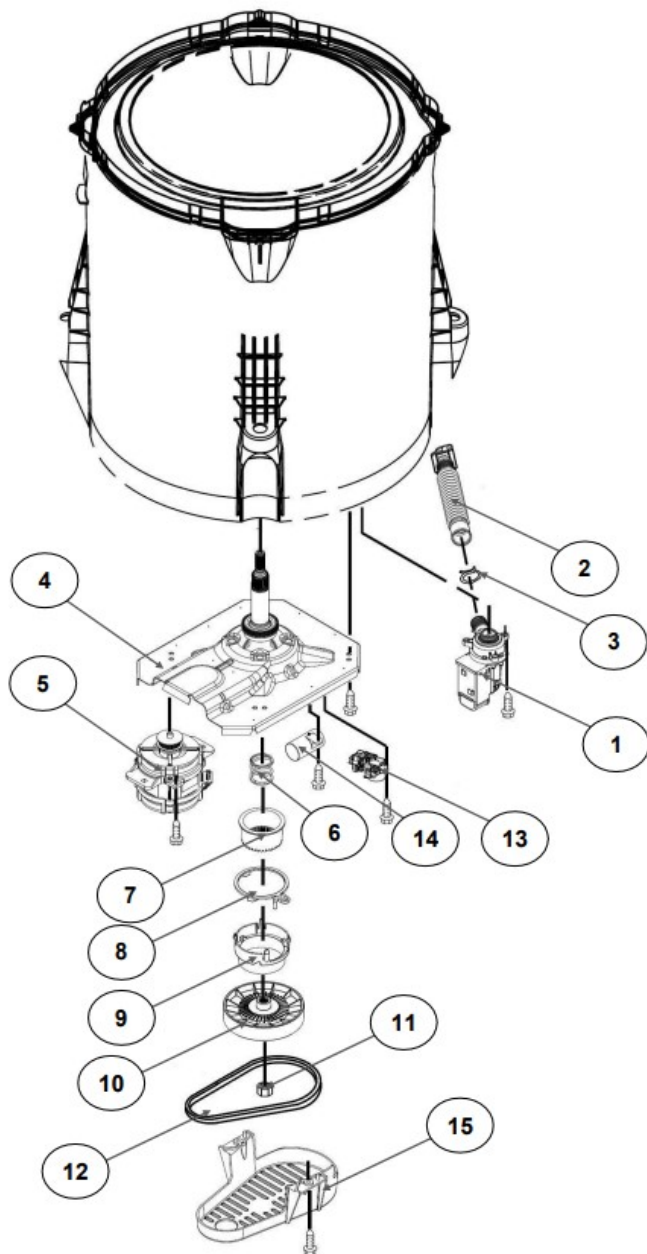

Distribuidor Autorizado

SurteRápido.com

Venta de Refacciones
Electrodomesticas

Lavadora Whirlpool 8MWTW1600CM2

Distribuidor Autorizado

SurteRápido.com

Venta de Refacciones
Electrodomesticas

Lavadora Whirlpool 8MWTW1600CM2

No.Illus.	DESCRIPCIÓN	Cant.	No. de Parte
1	Bomba de Drenado, Ensamble	1	W10465543
2	Manguera, Bomba de Drenado	1	W10444123
3	Abrazadera	1	8317496
4	Transmisión, Ensamble	1	W10628823
5	Motor	1	W10416654
6	Resorte, Splutch	1	W10326374
7	Deslizador, Splutch	1	W10239971
8	Anillo de Leva, Splutch	1	W10006353
9	Leva, Splutch	1	W10006354
10	Polea	1	W10239973
11	Tuerca, Polea	1	W10604214
12	Banda, Motor	1	W10006384
13	Actuador	1	W10815026
14	Capacitor, Motor	1	W10866249
15	Cubierta, Motor	1	W10550173