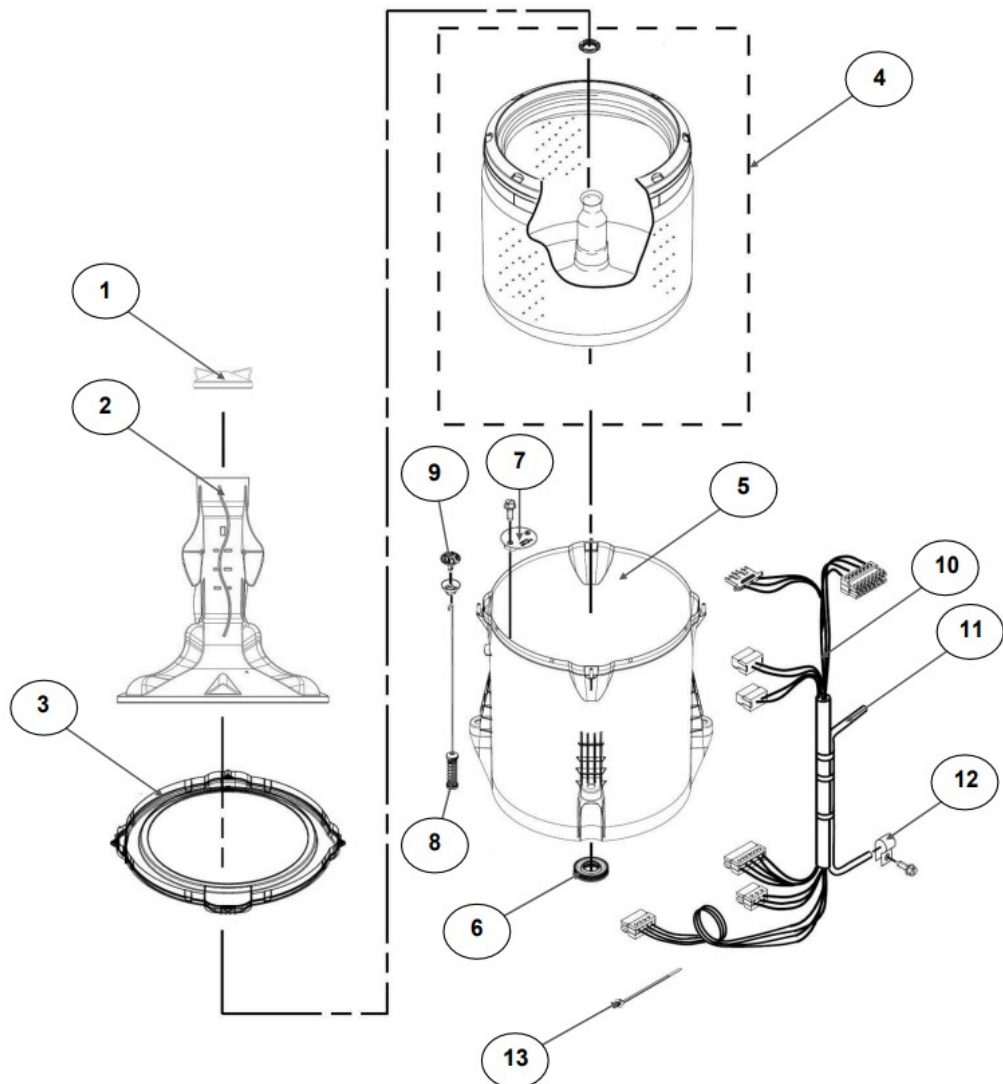

Distribuidor Autorizado

SurteRápido.com

Venta de Refacciones
Electrodomesticas

Lavadora Whirlpool 8MWTW1600CM2

Distribuidor Autorizado

SurteRápido.com

Venta de Refacciones
Electrodomesticas

Lavadora Whirlpool 8MWTW1600CM2

No.Illus.	DESCRIPCIÓN	Cant.	No. de Parte
1	Tapa Agitador		No Servicable
2	Agitador	1	W10531691
3	Aro, Cesta	1	W10821259
4	Canasta, Ensamble	1	W10794464
5	Tina	1	W10532537
6	Sello, Tina	1	W10006371
7	Filtro, Bomba de Drenado	1	W10215093
8	Suspensión, Tina	4	W10821948
9	Rueda, Suspensión	4	W10583768
10	Arnés Inferior	1	W10919335
11	Manguera, Switch de Presión	1	W10429300
12	Abrazadera	1	8317496
13	Atadura Cable	1	W10339879