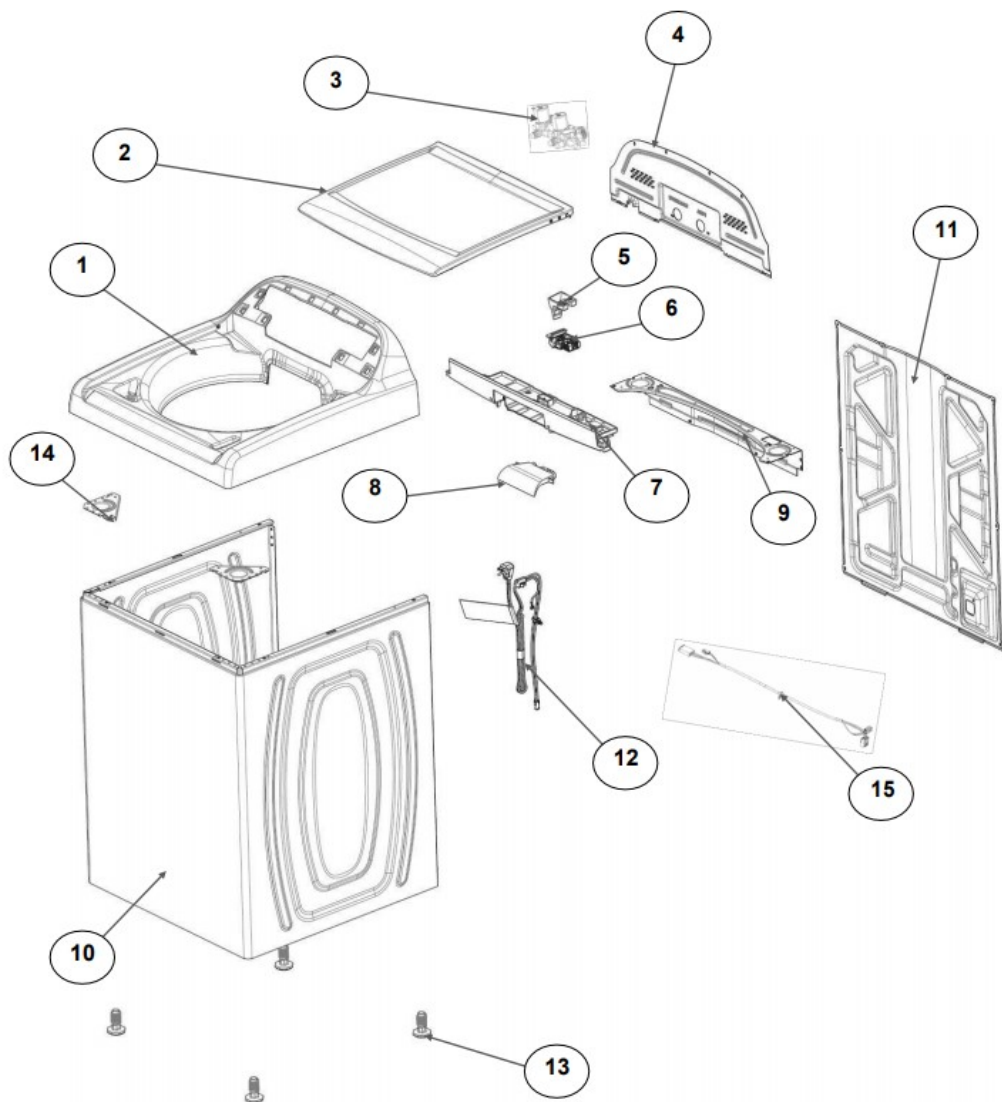

Distribuidor Autorizado

SurteRápido.com

Venta de Refacciones
Electrodomesticas

Lavadora Whirlpool 8MWTW1600CM2

Distribuidor Autorizado

SurteRápido.com

Venta de Refacciones
Electrodomesticas

Lavadora Whirlpool 8MWTW1600CM2

No.Illus.	DESCRIPCIÓN	Cant.	No. de Parte
1	Panel Superior	1	W10905578
2	Tapa	1	W10522508
3	Válvula de Llenado	1	W10894039
4	Cubierta trasera, Panel	1	W10522381
5	Gancho Candado, Tapa		No Servicial
6	Candado, Tapa	1	W10707441
7	Soporte, Cubierta	1	W10515799
8	Distribuidor de Agua	1	W10774958
9	Canal, Trasero	1	W10515817
10	Gabinete		No Servicial
11	Cubierta, Gabinete		No Servicial
12	Cable Tomacorriente	1	W10741055
13	Pata Niveladora	4	W10556332
14	Escudete	2	W10515815
15	Arnés, Candado Puerta	1	W10715340