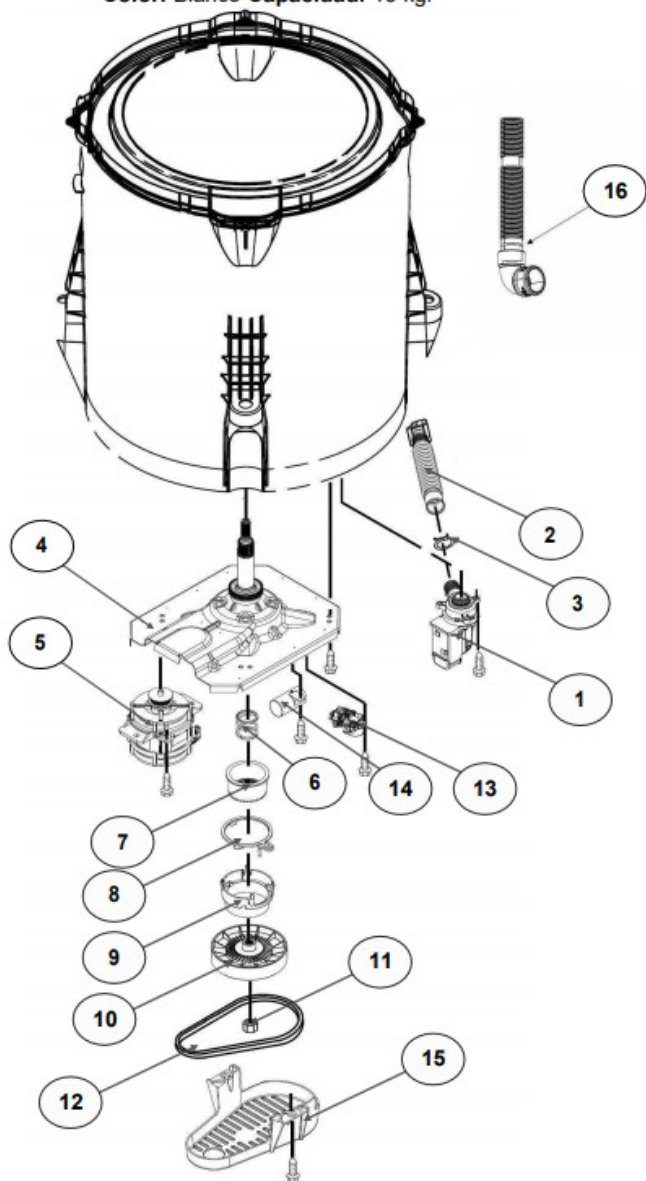

Distribuidor Autorizado

SurteRápido.com

Venta de Refacciones
Electrodomesticas

Lavadora Whirlpool 8MWTW1601CQ

TRANSMISIÓN, MOTOR & BOMBA

Modelo: 8MWTW1601CQ

Color: Blanco Capacidad: 16 kg.

Distribuidor Autorizado

SurteRápido.com

Venta de Refacciones
Electrodomesticas

Lavadora Whirlpool 8MWTW1601CQ

No.Ilus.	DESCRIPCIÓN	Cant.	No. de Parte
1	Bomba de Drenado, Ensemble	1	W10465543
2	Manguera, Bomba de Drenado	1	W10444123
3	Abrazadera	1	8317496
4	Transmisión, Ensemble	1	W10628823
5	Motor	1	W10416654
6	Resorte, Splutch	1	W10326374
7	Deslizador, Splutch	1	W10239971
8	Anillo de Leva, Splutch	1	W10006353
9	Leva, Splutch	1	W10006354
10	Polea	1	W10239973
11	Tuerca, Polea	1	W10604214
12	Banda, Motor	1	W10006384
13	Actuador	1	W10815026
14	Capacitor, Motor	1	W10866249
15	Cubierta, Motor	1	W10550173
16	Manguera, drenadoexterna	1	W10575403