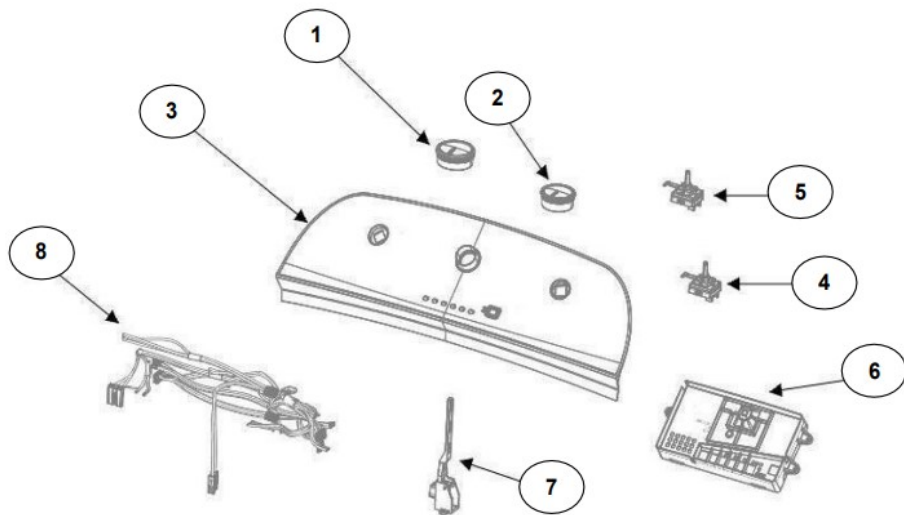

No.Ilus.	DESCRIPCIÓN	Cant.	No. de Parte
1	Panel Superior	1	W10905578
2	Tapa	1	
3	Válvula de Llenado	1	W10894036
4	Cubierta trasera, Panel	1	W10609257
5	Gancho Candado, Tapa	1	W10916391
6	Candado, Tapa	1	W10707441
7	Soporte, Cubierta	1	W10515799
8	Distribuidor de Agua	1	W10531148
9	Canal, Trasero	1	W10515817
10	Gabinete		No Servicable
11	Cubierta, Gabinete		No Servicable
12	Cable Tomacorriente	1	W10741055
13	Nivelador Individual	1	W10556332
14	Escudete	2	No Servicable

Distribuidor Autorizado

SurteRápido.com

Venta de Refacciones
Electrodomesticas

Lavadora Whirlpool 8MWTW1601CQ

No.Ilus.	DESCRIPCIÓN	Cant.	No. de Parte
1	Perilla, Timer	1	W10743994
2	Perilla, Encoder	2	W10743997
3	Fascia, Panel	1	W11130663
4	Encoder ,4pos	1	W10414398
5	Encoder,3pos	1	N/A
6	Tarjeta Control	1	W11039848
7	Switch Nivelador	1	W10531662
8	Arnés	1	W10715322

No.Illus.	DESCRIPCIÓN	Cant.	No. de Parte
1	Tapa Agitador	1	W10589573
2	Agitador	1	W10531691
3	Aro, Cesta	1	W10821259
4	Canasta, Ensamble	1	W10794464
5	Tina	1	W10532537
6	Sello, Tina	1	W10006371
7	Filtro, Bomba de Drenado	1	W10215093
8	Suspensión individual	1	W10821948
9	Rueda, Suspensión	1	W10583768
10	Arnés Inferior con manguera	1	W10919335
11	Manguera, Switch de Presión	1	W10919335
12	Abrazadera	1	8317496
13	Atadura Cable	1	W10339879