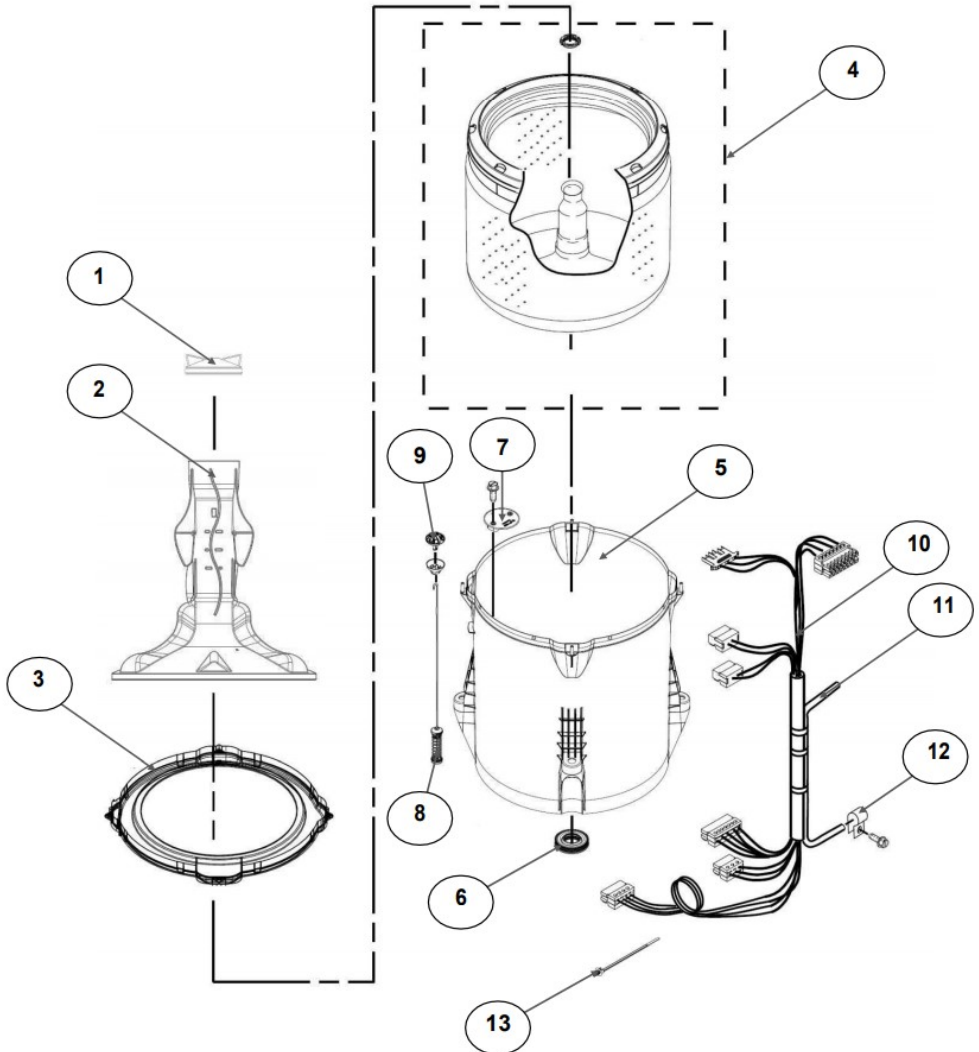

Distribuidor Autorizado

SurteRápido.com

Venta de Refacciones
Electrodomesticas

Lavadora Whirlpool 8MWTW1601CQ

Distribuidor Autorizado

SurteRápido.com

Venta de Refacciones
Electrodomesticas

Lavadora Whirlpool 8MWTW1601CQ

No.Illus.	DESCRIPCIÓN	Cant.	No. de Parte
1	Tapa Agitador	1	W10589573
2	Agitador	1	W10531691
3	Aro, Cesta	1	W10821259
4	Canasta, Ensamble	1	W10794464
5	Tina	1	W10532537
6	Sello, Tina	1	W10006371
7	Filtro, Bomba de Drenado	1	W10215093
8	Suspensión individual	1	W10821948
9	Rueda, Suspensión	1	W10583768
10	Arnés Inferior con manguera	1	W10919335
11	Manguera, Switch de Presión	1	W10919335
12	Abrazadera	1	8317496
13	Atadura Cable	1	W10339879