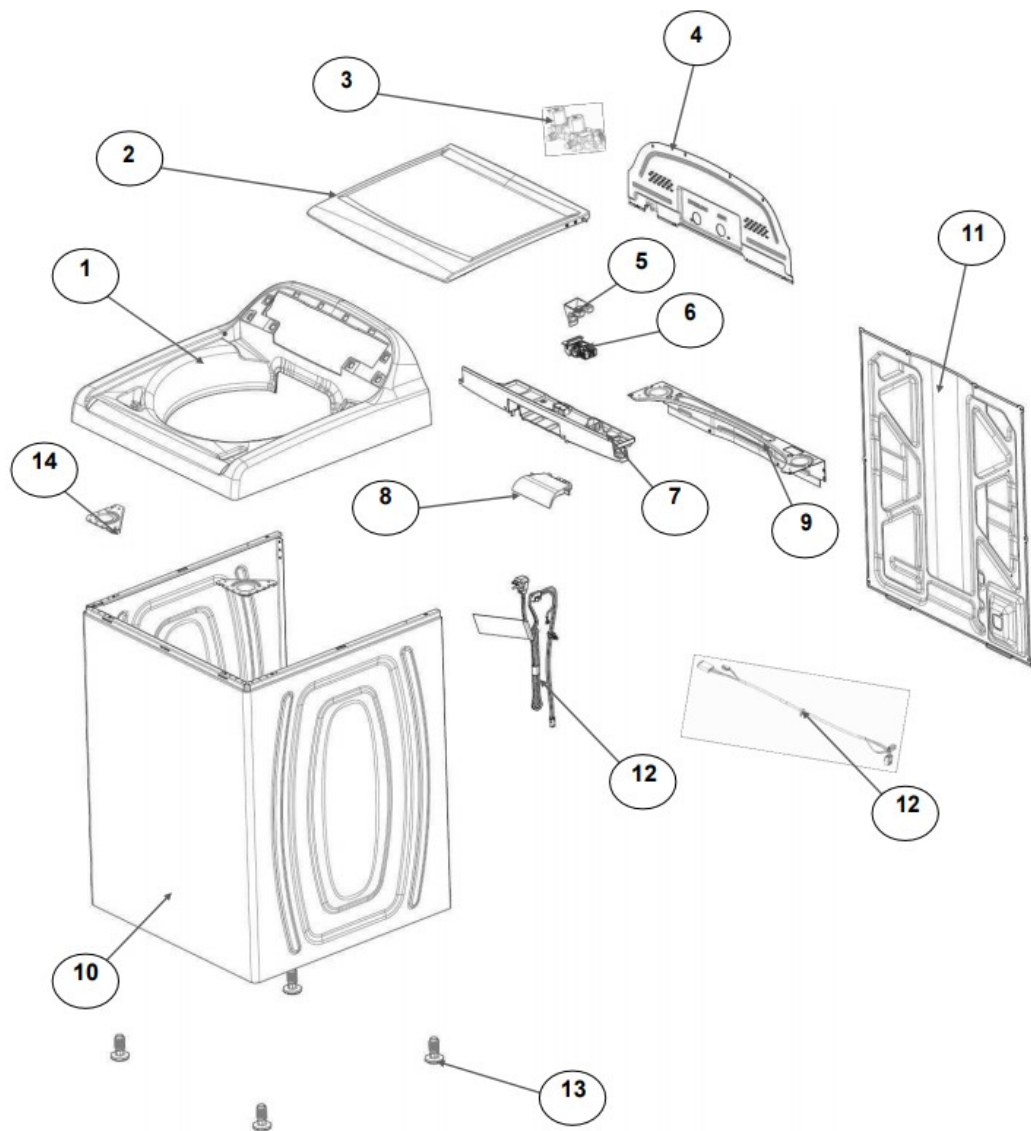

Distribuidor Autorizado

SurteRápido.com

Venta de Refacciones
Electrodomesticas

Lavadora Whirlpool 8MWTW1601CQ

Distribuidor Autorizado

SurteRápido.com

Venta de Refacciones
Electrodomesticas

Lavadora Whirlpool 8MWTW1601CQ

No.Ilus.	DESCRIPCIÓN	Cant.	No. de Parte
1	Panel Superior	1	W10905578
2	Tapa	1	
3	Válvula de Llenado	1	W10894036
4	Cubierta trasera, Panel	1	W10609257
5	Gancho Candado, Tapa	1	W10916391
6	Candado, Tapa	1	W10707441
7	Soporte, Cubierta	1	W10515799
8	Distribuidor de Agua	1	W10531148
9	Canal, Trasero	1	W10515817
10	Gabinete		No Servicable
11	Cubierta, Gabinete		No Servicable
12	Cable Tomacorriente	1	W10741055
13	Nivelador Individual	1	W10556332
14	Escudete	2	No Servicable