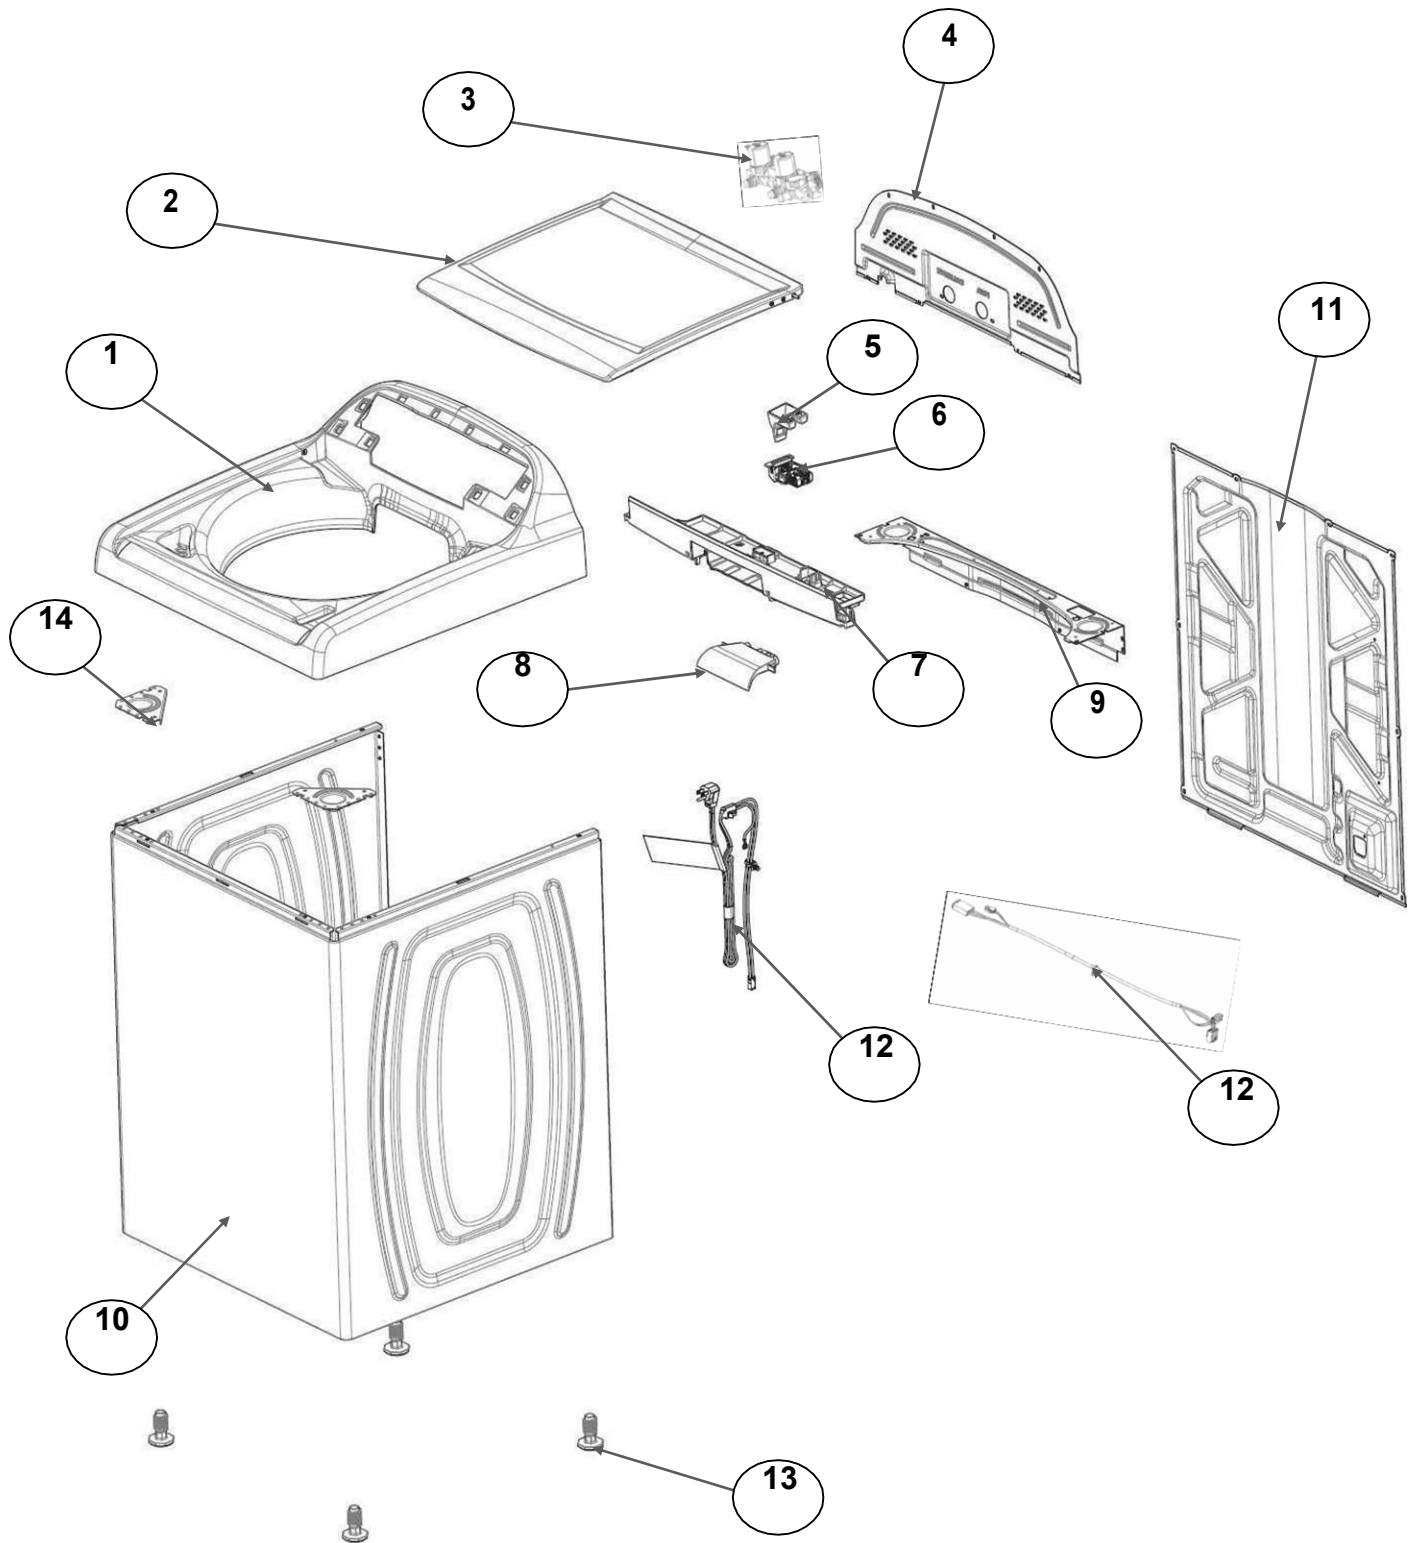

Whirlpool
CORPORATION

CENTRO DE SOLUCIONES

LO ORIGINAL MARCA DIFERENCIA

EXPLOSIONADO DE PARTES

— LAVADORA AUTOMATICA —

MODELO | 8MWTW1601EQ1

LAVADORA 8MWTW1601EQ1

LAVADORA 8MWTW1601EQ1

Color: Blanco **Capacidad:** 16 kg.

<u>No. Ilus.</u>	<u>DESCRIPCIÓN</u>	<u>Cant.</u>	<u>No. de Parte</u>
1	Panel Superior	1	W11117932
2	Tapa	1	W10522508
3	Válvula de Llenado	1	W10894036
4	Cubierta trasera, Panel	1	W10609257
5	Gancho Candado, Tapa	1	W10666092
6	Candado, Tapa	1	W10707441
7	Soporte, Cubierta	1	W11133143
8	Distribuidor de Agua	1	W10531148
9	Canal, Trasero	1	W10515799
10	Gabinete	No Servicable	
11	Cubierta, Gabinete	No Servicable	
12	Cable Tomacorriente	1	W11099722
13	Nivelador Individual	1	W10556332
14	Escudete	2	No Servicable

LAVADORA 8MWTW1601EQ1

LAVADORA 8MWTW1601EQ1

<u>No. Ilus.</u>	<u>DESCRIPCIÓN</u>	<u>Cant.</u>	<u>No. de</u>
1	Perilla, Timer	1	W10743994
2	Perilla, Encoder	2	W10743997
3	Fascia, Panel	1	W11166045
4	Encoder ,4pos	1	W10414398
5	Encoder,3pos	N/A	N/A
6	Tarjeta Control	1	W11179261
7	Switch Nivelador	1	W10531662
8	Arnés Superior	1	W10715322

LAVADORA 8MWTW1601EQ1

LAVADORA 8MWTW1601EQ1

No. Ilus.	DESCRIPCIÓN	Cant.	No. de Parte
1	Tapa Agitador	1	W11157565
2	Agitador	1	W10531691
3	Aro, Cesta	1	W10821259
4	Canasta, Ensamble	1	W10794464
5	Tina	1	W10532537
6	Sello, Tina	1	W10006371
7	Filtro, Bomba de Drenado	1	W10215093
8	Suspensión individual	1	W10821948
9	Rueda, Suspensión	1	W10583768
10	Arnés Inferior (6 pines)	1	W10919335
11	Manguera, Switch de Presión	1	WP353244
12	Abrazadera	1	8317496
13	Atadura Cable	1	W10339879