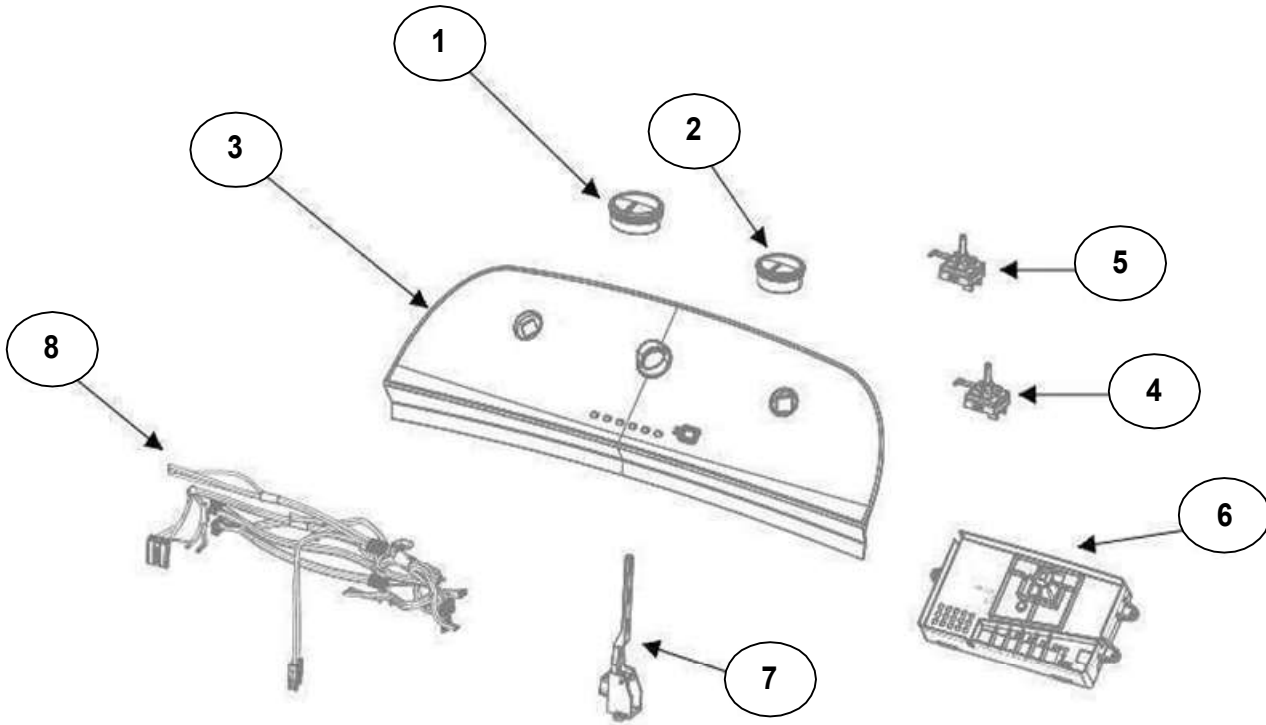

Whirlpool
CORPORATION

CENTRO DE SOLUCIONES

LO ORIGINAL MARCA DIFERENCIA

EXPLOSIONADO DE PARTES

— LAVADORA AUTOMATICA —

MODELO | 8MWTW1601EQ1

LAVADORA 8MWTW1601EQ1

LAVADORA 8MWTW1601EQ1

Color: Blanco **Capacidad:** 16 kg.

<u>No. Ilus.</u>	<u>DESCRIPCIÓN</u>	<u>Cant.</u>	<u>No. de Parte</u>
1	Panel Superior	1	W11117932
2	Tapa	1	W10522508
3	Válvula de Llenado	1	W10894036
4	Cubierta trasera, Panel	1	W10609257
5	Gancho Candado, Tapa	1	W10666092
6	Candado, Tapa	1	W10707441
7	Soporte, Cubierta	1	W11133143
8	Distribuidor de Agua	1	W10531148
9	Canal, Trasero	1	W10515799
10	Gabinete	No Servicable	
11	Cubierta, Gabinete	No Servicable	
12	Cable Tomacorriente	1	W11099722
13	Nivelador Individual	1	W10556332
14	Escudete	2	No Servicable

LAVADORA 8MWTW1601EQ1

LAVADORA 8MWTW1601EQ1

<u>No. Ilus.</u>	<u>DESCRIPCIÓN</u>	<u>Cant.</u>	<u>No. de</u>
1	Perilla, Timer	1	W10743994
2	Perilla, Encoder	2	W10743997
3	Fascia, Panel	1	W11166045
4	Encoder ,4pos	1	W10414398
5	Encoder,3pos	N/A	N/A
6	Tarjeta Control	1	W11179261
7	Switch Nivelador	1	W10531662
8	Arnés Superior	1	W10715322

LAVADORA 8MWTW1601EQ1

LAVADORA 8MWTW1601EQ1

No. Ilus.	DESCRIPCIÓN	Cant.	No. de Parte
1	Tapa Agitador	1	W11157565
2	Agitador	1	W10531691
3	Aro, Cesta	1	W10821259
4	Canasta, Ensamble	1	W10794464
5	Tina	1	W10532537
6	Sello, Tina	1	W10006371
7	Filtro, Bomba de Drenado	1	W10215093
8	Suspensión individual	1	W10821948
9	Rueda, Suspensión	1	W10583768
10	Arnés Inferior (6 pines)	1	W10919335
11	Manguera, Switch de Presión	1	WP353244
12	Abrazadera	1	8317496
13	Atadura Cable	1	W10339879