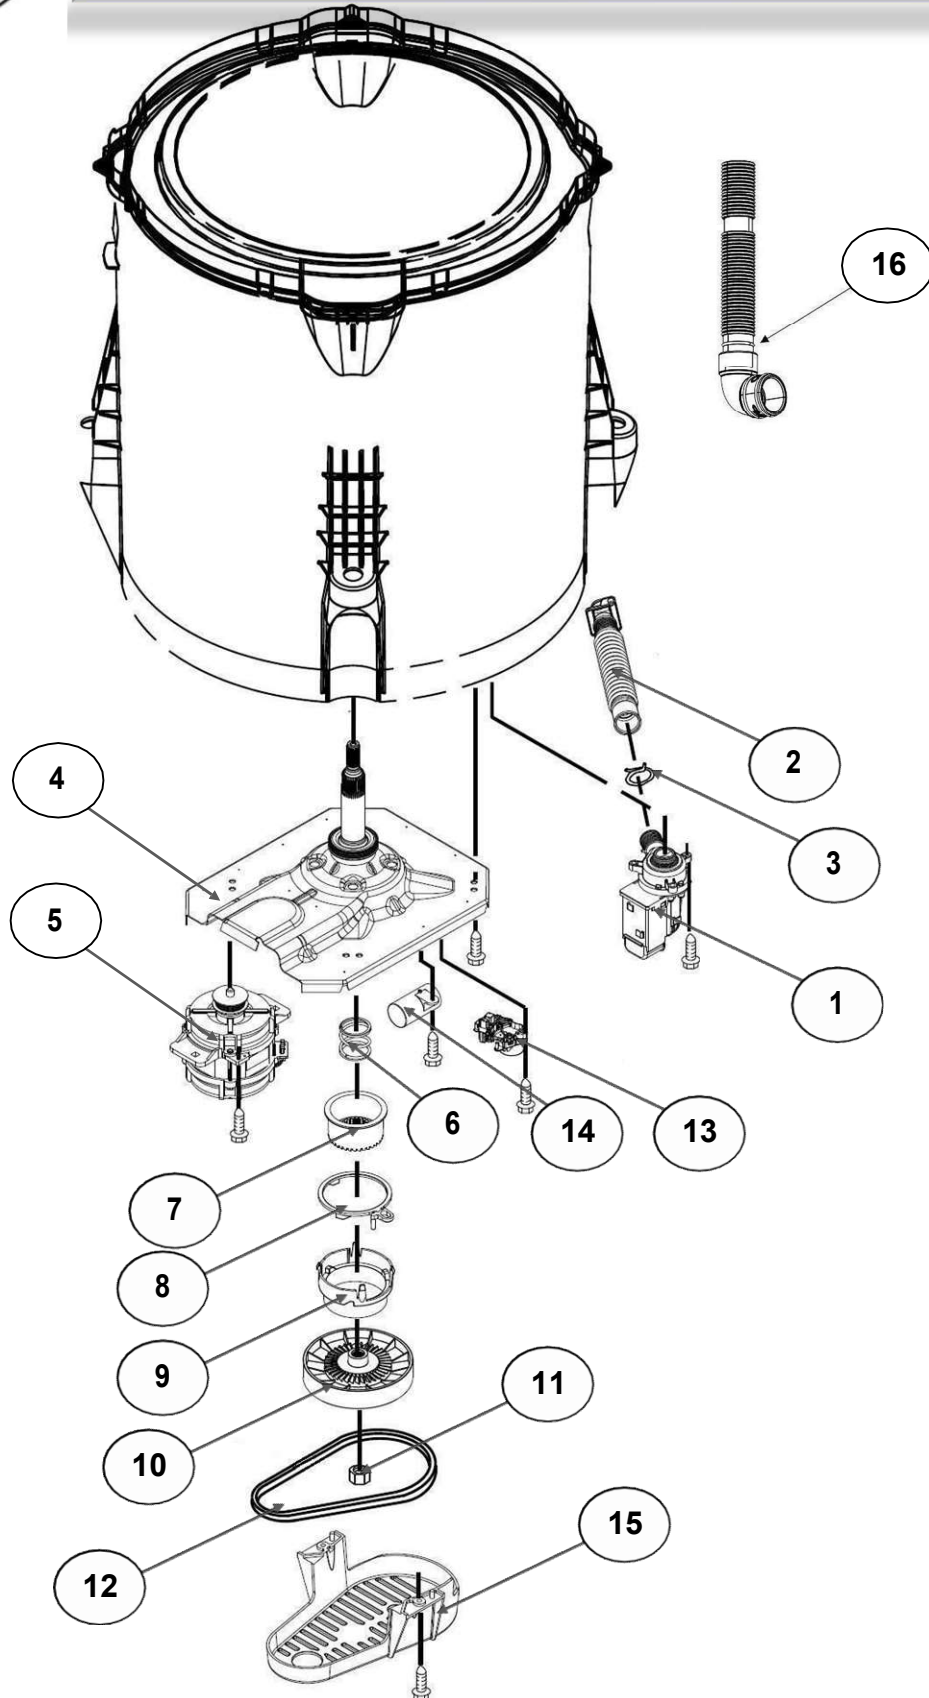

Color: Blanco **Capacidad:** 16 kg.

<u>No. Ilus.</u>	<u>DESCRIPCIÓN</u>	<u>Cant.</u>	<u>No. de Parte</u>
1	Panel Superior	1	W11117932
2	Tapa	1	W10522508
3	Válvula de Llenado	1	W10894036
4	Cubierta trasera, Panel	1	W10609257
5	Gancho Candado, Tapa	1	W10666092
6	Candado, Tapa	1	W10707441
7	Soporte, Cubierta	1	W11133143
8	Distribuidor de Agua	1	W10531148
9	Canal, Trasero	1	W10515799
10	Gabinete	No Servicable	
11	Cubierta, Gabinete	No Servicable	
12	Cable Tomacorriente	1	W11099722
13	Nivelador Individual	1	W10556332
14	Escudete	2	No Servicable

LAVADORA 8MWTW1601EQ1

LAVADORA 8MWTW1601EQ1

<u>No. Ilus.</u>	<u>DESCRIPCIÓN</u>	<u>Cant.</u>	<u>No. de</u>
1	Perilla, Timer	1	W10743994
2	Perilla, Encoder	2	W10743997
3	Fascia, Panel	1	W11166045
4	Encoder ,4pos	1	W10414398
5	Encoder,3pos	N/A	N/A
6	Tarjeta Control	1	W11179261
7	Switch Nivelador	1	W10531662
8	Arnés Superior	1	W10715322

LAVADORA 8MWTW1601EQ1

LAVADORA 8MWTW1601EQ1

No. Ilus.	DESCRIPCIÓN	Cant.	No. de Parte
1	Tapa Agitador	1	W11157565
2	Agitador	1	W10531691
3	Aro, Cesta	1	W10821259
4	Canasta, Ensamble	1	W10794464
5	Tina	1	W10532537
6	Sello, Tina	1	W10006371
7	Filtro, Bomba de Drenado	1	W10215093
8	Suspensión individual	1	W10821948
9	Rueda, Suspensión	1	W10583768
10	Arnés Inferior (6 pines)	1	W10919335
11	Manguera, Switch de Presión	1	WP353244
12	Abrazadera	1	8317496
13	Atadura Cable	1	W10339879

LAVADORA 8MWTW1601EQ1

LAVADORA 8MWTW1601EQ1

<u>No. Ilus.</u>	<u>DESCRIPCIÓN</u>	<u>Cant.</u>	<u>No. de Parte</u>
1	Bomba de Drenado, Ensamble	1	W10465543
2	Manguera, Bomba de Drenado	1	W10444123
3	Abrazadera	1	8317496
4	Transmisión, Ensamble	1	W10715767
5	Motor	1	W10416654
6	Resorte, Splutch	1	W10326374
7	Deslizador, Splutch	1	W10239971
8	Anillo de Leva, Splutch	1	W10006353
9	Leva, Splutch	1	W10006354
10	Polea	1	W10239973
11	Tuerca, Polea	1	W10604214
12	Banda, Motor	1	W10808317
13	Actuador (6 pines)	1	W10815026
14	Capacitor, Motor	1	W10866249
15	Cubierta, Motor	1	W10550173
16	Manguera, drenadoexterna	1	W10575403