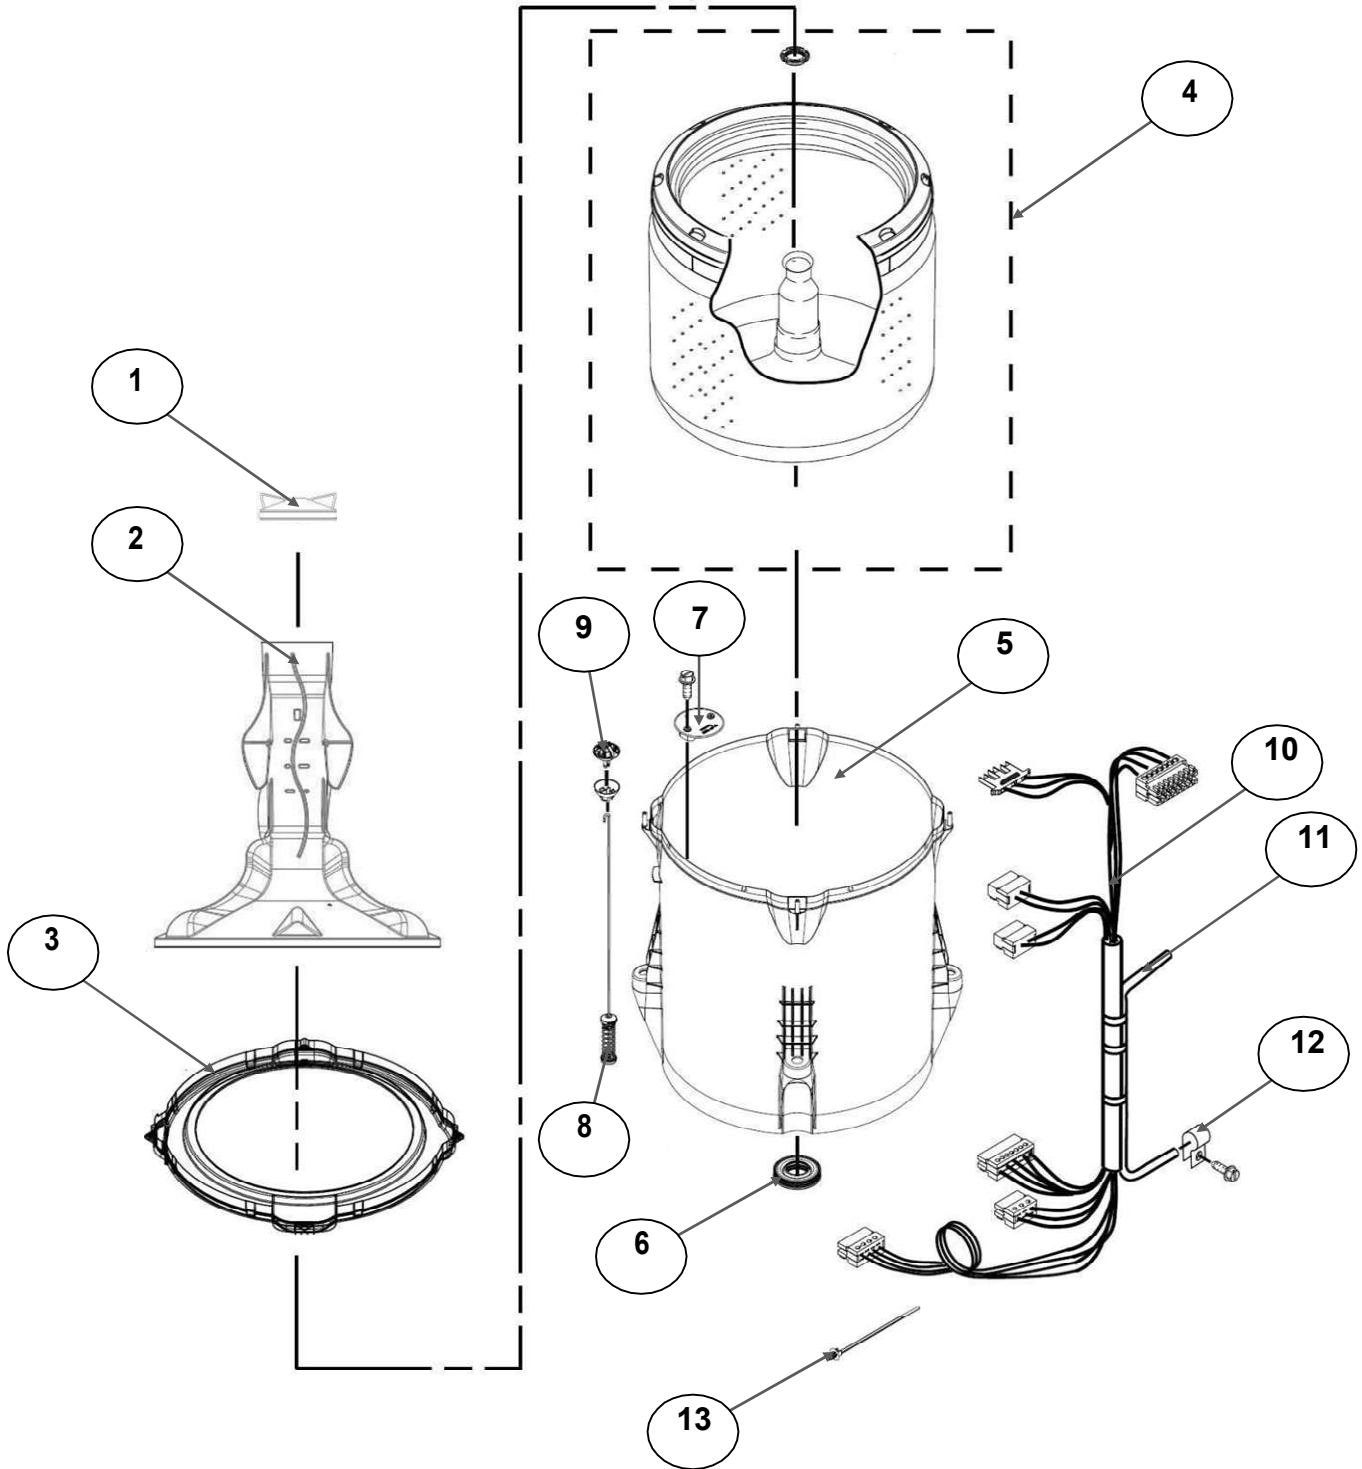

Color: Blanco **Capacidad:** 16 kg.

<u>No. Ilus.</u>	<u>DESCRIPCIÓN</u>	<u>Cant.</u>	<u>No. de Parte</u>
1	Panel Superior	1	W11117932
2	Tapa	1	W10522508
3	Válvula de Llenado	1	W10894036
4	Cubierta trasera, Panel	1	W10609257
5	Gancho Candado, Tapa	1	W10666092
6	Candado, Tapa	1	W10707441
7	Soporte, Cubierta	1	W11133143
8	Distribuidor de Agua	1	W10531148
9	Canal, Trasero	1	W10515799
10	Gabinete	No Servicable	
11	Cubierta, Gabinete	No Servicable	
12	Cable Tomacorriente	1	W11099722
13	Nivelador Individual	1	W10556332
14	Escudete	2	No Servicable

LAVADORA 8MWTW1601EQ1

LAVADORA 8MWTW1601EQ1

<u>No. Ilus.</u>	<u>DESCRIPCIÓN</u>	<u>Cant.</u>	<u>No. de</u>
1	Perilla, Timer	1	W10743994
2	Perilla, Encoder	2	W10743997
3	Fascia, Panel	1	W11166045
4	Encoder ,4pos	1	W10414398
5	Encoder,3pos	N/A	N/A
6	Tarjeta Control	1	W11179261
7	Switch Nivelador	1	W10531662
8	Arnés Superior	1	W10715322

LAVADORA 8MWTW1601EQ1

LAVADORA 8MWTW1601EQ1

No. Ilus.	DESCRIPCIÓN	Cant.	No. de Parte
1	Tapa Agitador	1	W11157565
2	Agitador	1	W10531691
3	Aro, Cesta	1	W10821259
4	Canasta, Ensamble	1	W10794464
5	Tina	1	W10532537
6	Sello, Tina	1	W10006371
7	Filtro, Bomba de Drenado	1	W10215093
8	Suspensión individual	1	W10821948
9	Rueda, Suspensión	1	W10583768
10	Arnés Inferior (6 pines)	1	W10919335
11	Manguera, Switch de Presión	1	WP353244
12	Abrazadera	1	8317496
13	Atadura Cable	1	W10339879

LAVADORA 8MWTW1601EQ1

LAVADORA 8MWTW1601EQ1

<u>No. Ilus.</u>	<u>DESCRIPCIÓN</u>	<u>Cant.</u>	<u>No. de Parte</u>
1	Bomba de Drenado, Ensamble	1	W10465543
2	Manguera, Bomba de Drenado	1	W10444123
3	Abrazadera	1	8317496
4	Transmisión, Ensamble	1	W10715767
5	Motor	1	W10416654
6	Resorte, Splutch	1	W10326374
7	Deslizador, Splutch	1	W10239971
8	Anillo de Leva, Splutch	1	W10006353
9	Leva, Splutch	1	W10006354
10	Polea	1	W10239973
11	Tuerca, Polea	1	W10604214
12	Banda, Motor	1	W10808317
13	Actuador (6 pines)	1	W10815026
14	Capacitor, Motor	1	W10866249
15	Cubierta, Motor	1	W10550173
16	Manguera, drenadoexterna	1	W10575403