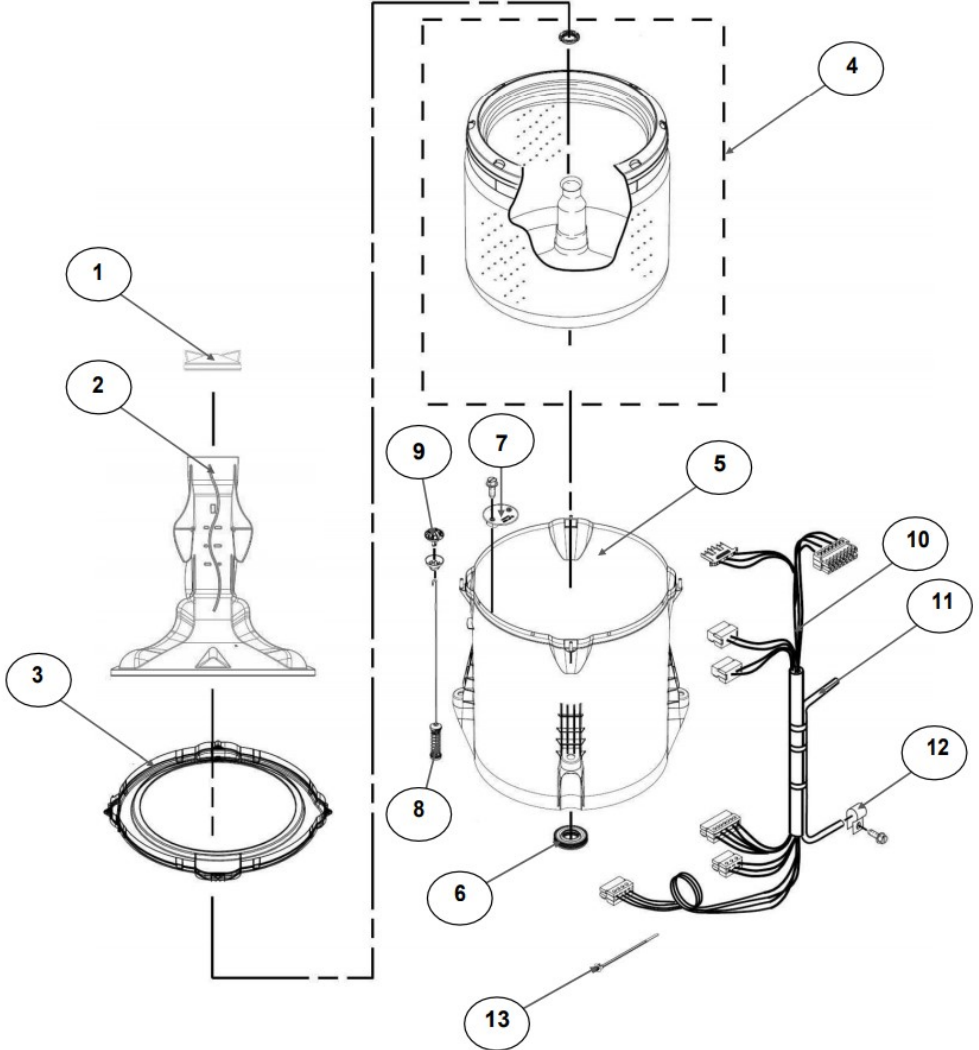

Distribuidor Autorizado

SurteRápido.com

Venta de Refacciones
Electrodomesticas

Lavadora Whirlpool 8MWTW1605CM1

Distribuidor Autorizado

SurteRápido.com

Venta de Refacciones
Electrodomesticas

Lavadora Whirlpool 8MWTW1605CM1

No. Ilus.	DESCRIPCIÓN	Cant.	No. de Parte
1	Tapa Agitador		No Servicial*[*]
2	Agitador	1	W10531691
3	Aro, Cesta	1	W10821259
4	Canasta, Ensamble	1	W10794464
5	Tina	1	W10532537
6	Sello, Tina	1	W10006371
7	Filtro, Bomba de Drenado	1	W10215093
8	Suspensión, Tina	4	W10821948
9	Rueda, Suspensión	4	W10583768
10	Arnés Inferior (6 pines)	1	W10919335
	Arnés Inferior (4 pines)		W10715338
11	Manguera, Switch de Presión	1	W10429300
12	Abrazadera	1	8317496
13	Atadura Cable	1	W10339879