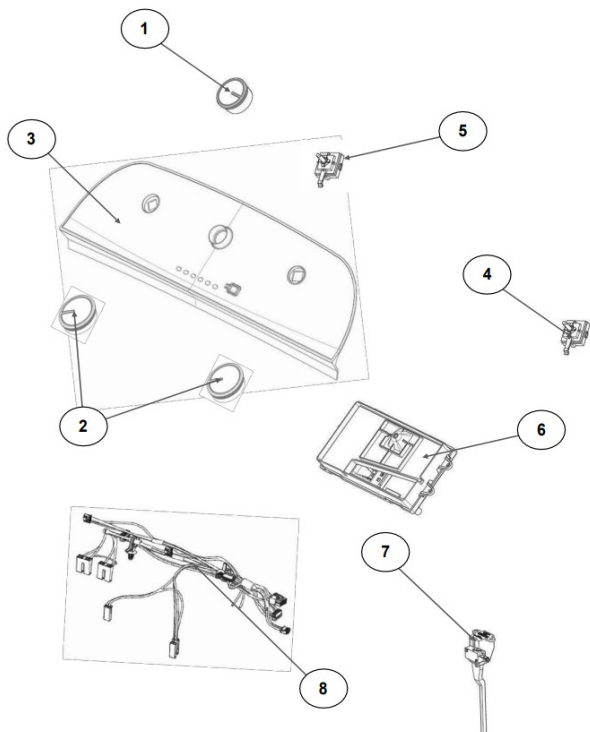

## Lavadora Whirlpool 8MWTW1605CM1

<b>No. Ilus.</b>	<b>DESCRIPCIÓN</b>	<b>Cant.</b>	<b>No. de Parte</b>
<b>1</b>	Panel Superior	1	W10905578
<b>2</b>	Tapa	1	W10813191
<b>3</b>	Válvula de Llenado	1	W10894039
<b>4</b>	Cubierta trasera, Panel	1	W10587506
<b>5</b>	Gancho Candado, Tapa		No Serviciable*
<b>6</b>	Candado, Tapa	1	W10707441
<b>7</b>	Soporte, Cubierta	1	W10515799
<b>8</b>	Distribuidor de Agua	1	W10774958
<b>9</b>	Canal, Trasero	1	W10515817
<b>10</b>	Gabinete		No Serviciable*
<b>11</b>	Cubierta, Gabinete		No Serviciable*
<b>12</b>	Cable Tomacorriente	1	W10741055
<b>13</b>	Pata Niveladora	4	W10556332
<b>14</b>	Escudete	2	W10515815
<b>15</b>	Arnés, Candado Puerta	1	W10715340

## Lavadora Whirlpool 8MWTW1605CM1

No. Ilus.	DESCRIPCIÓN	Cant.	No. de Parte
1	Perilla, Timer	1	W10743994
2	Perilla, Encoder	2	W10743997
3	Fascia, Panel	1	W10805651
4	Encoder, 4 posiciones	1	W10414398
5	Encoder, 3 posiciones	1	W10414397
6	Tarjeta Control	1	W10747339
7	Switch Desbalance	1	W10531662
8	Arnés	1	W10715325