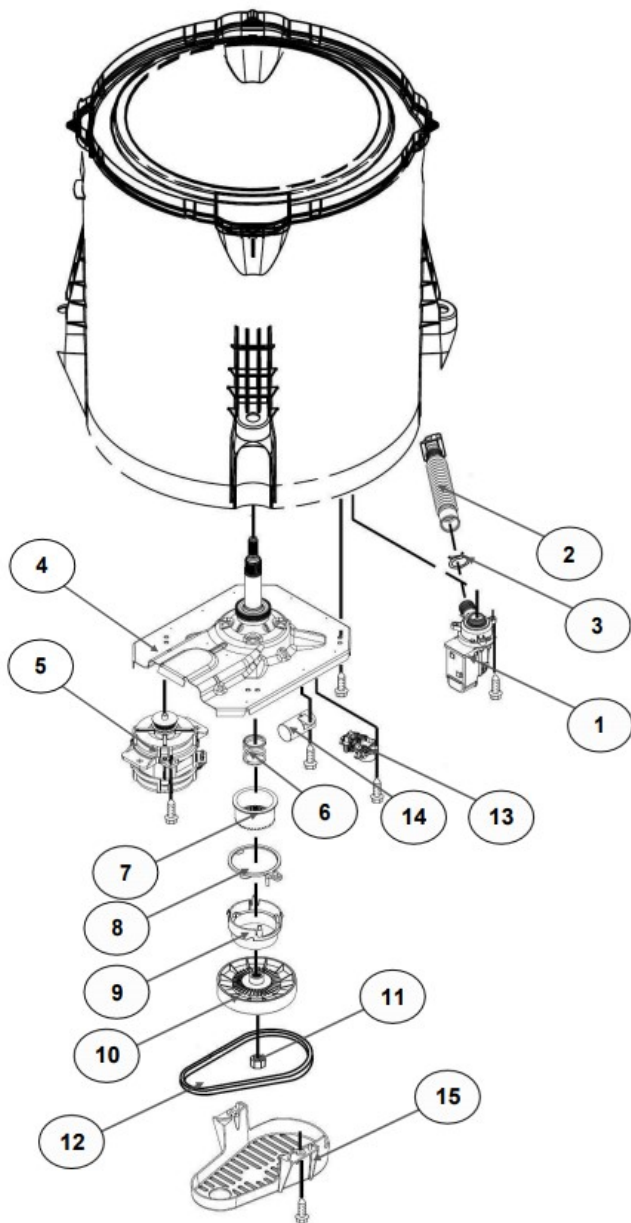

Distribuidor Autorizado

SurteRápido.com

Venta de Refacciones
Electrodomesticas

Lavadora Whirlpool 8MWTW1605CM1

Distribuidor Autorizado

SurteRápido.com

Venta de Refacciones
Electrodomesticas

Lavadora Whirlpool 8MWTW1605CM1

No. Ilus.	DESCRIPCIÓN	Cant.	No. de Parte
1	Bomba de Drenado, Ensamble	1	W10465543
2	Manguera, Bomba de Drenado	1	W10444123
3	Abrazadera	1	8317496
4	Transmisión, Ensamble	1	W10628823
5	Motor	1	W10416654
6	Resorte, Splutch	1	W10326374
7	Deslizador, Splutch	1	W10239971
8	Anillo de Leva, Splutch	1	W10006353
9	Leva, Splutch	1	W10006354
10	Polea	1	W10239973
11	Tuerca, Polea	1	W10604214
12	Banda, Motor	1	W10006384
13	Actuador (6 Pines)	1	W10815026
	Actuador (4 Pines)		W10538766
14	Capacitor, Motor	1	W10625045
15	Cubierta, Motor	1	W10550173