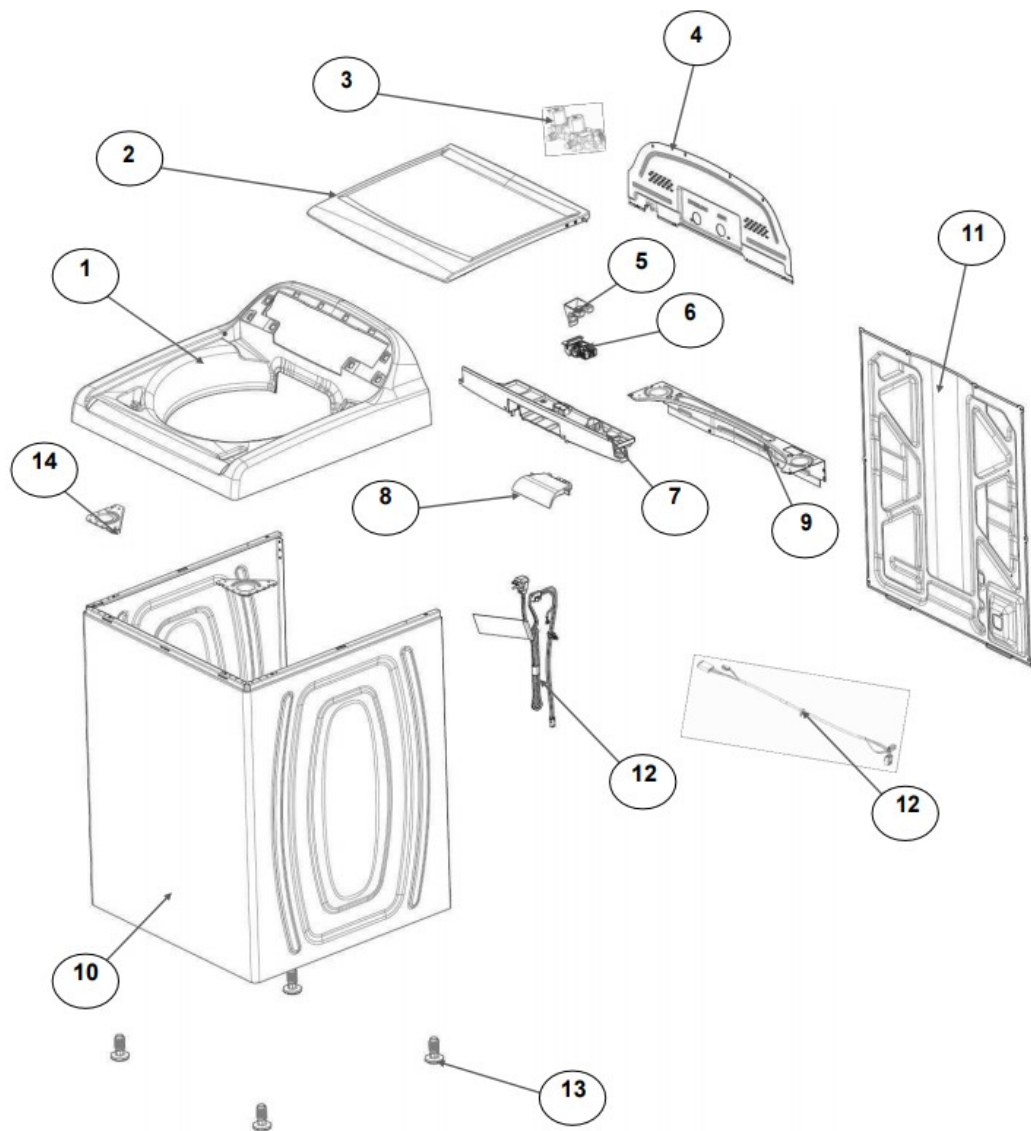

Distribuidor Autorizado

SurteRápido.com

Venta de Refacciones
Electrodomesticas

Lavadora Whirlpool 8MWTW1605CM1

Distribuidor Autorizado

SurteRápido.com

Venta de Refacciones
Electrodomesticas

Lavadora Whirlpool 8MWTW1605CM1

No. Ilus.	DESCRIPCIÓN	Cant.	No. de Parte
1	Panel Superior	1	W10905578
2	Tapa	1	W10813191
3	Válvula de Llenado	1	W10894039
4	Cubierta trasera, Panel	1	W10587506
5	Gancho Candado, Tapa		No Serviciable*
6	Candado, Tapa	1	W10707441
7	Soporte, Cubierta	1	W10515799
8	Distribuidor de Agua	1	W10774958
9	Canal, Trasero	1	W10515817
10	Gabinete		No Serviciable*
11	Cubierta, Gabinete		No Serviciable*
12	Cable Tomacorriente	1	W10741055
13	Pata Niveladora	4	W10556332
14	Escudete	2	W10515815
15	Arnés, Candado Puerta	1	W10715340