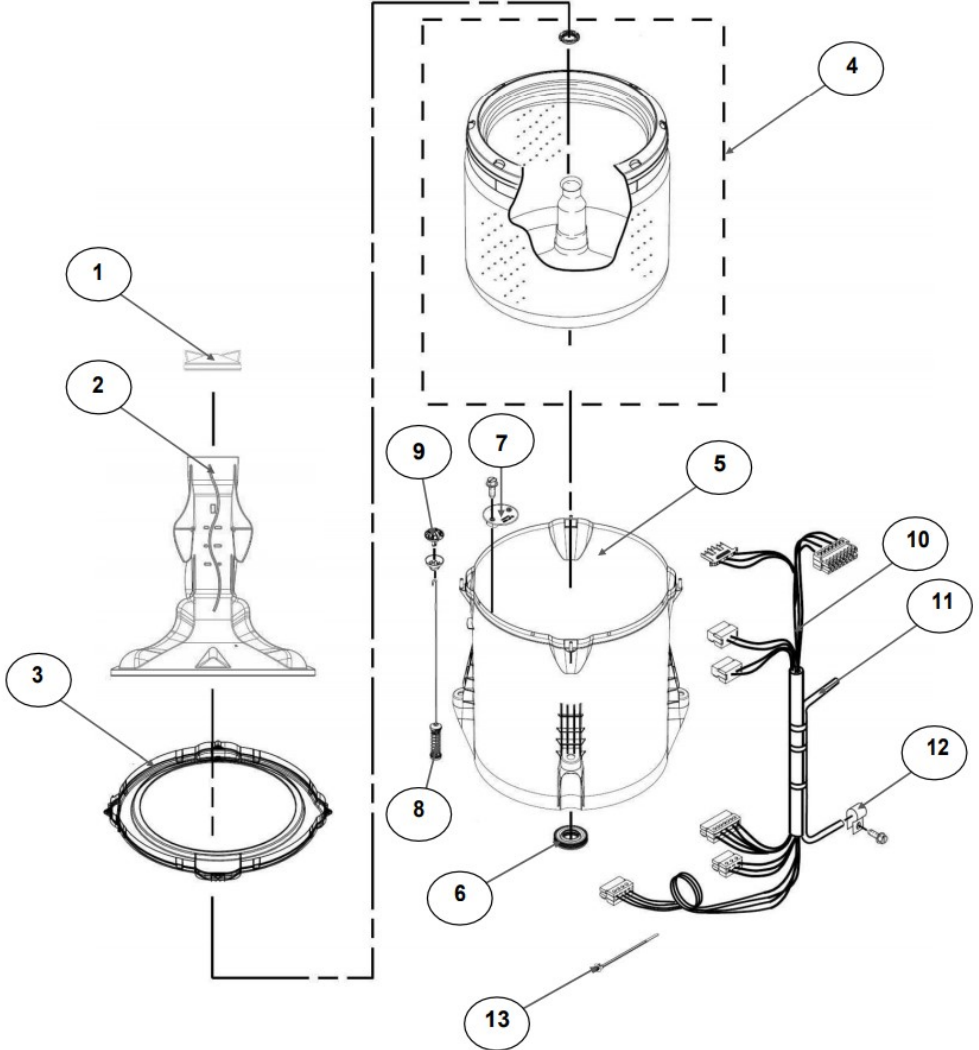

Distribuidor Autorizado

SurteRápido.com

Venta de Refacciones
Electrodomesticas

Lavadora Whirlpool 8MWTW1605CM2

Distribuidor Autorizado

SurteRápido.com

Venta de Refacciones
Electrodomesticas

Lavadora Whirlpool 8MWTW1605CM2

No.Illus.	DESCRIPCIÓN	Cant.	No. de Parte
1	Tapa Agitador		No Serviciable*
2	Agitador	1	W10531691
3	Aro, Cesta	1	W10821259
4	Canasta, Ensamble	1	W10794464
5	Tina	1	W10532537
6	Sello, Tina	1	W10006371
7	Filtro, Bomba de Drenado	1	W10215093
8	Suspensión, Tina	4	W10821948
9	Rueda, Suspensión	4	W10583768
10	Arnés Inferior	1	W10919335
11	Manguera, Switch de Presión	1	W10429300
12	Abrazadera	1	8317496
13	Atadura Cable	1	W10339879