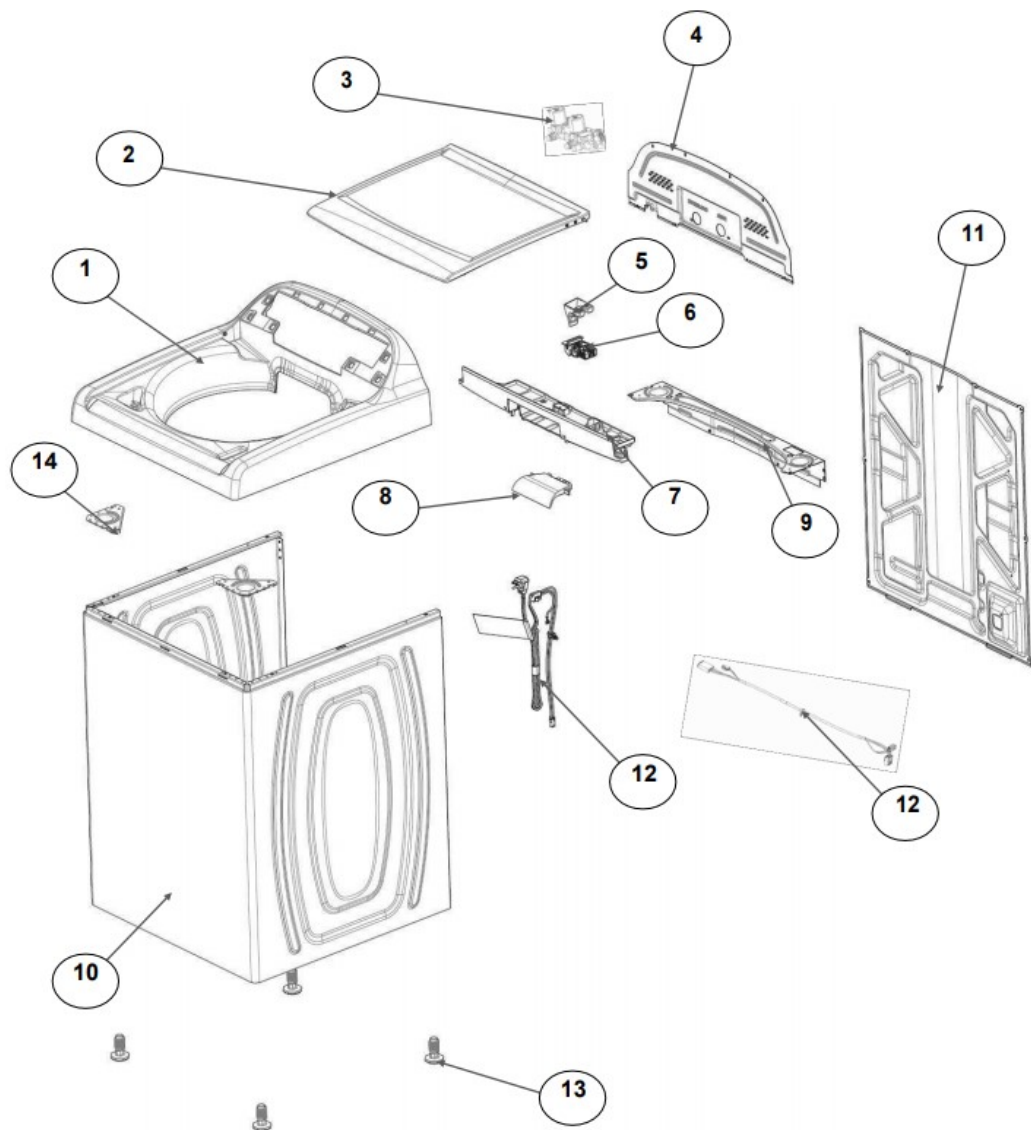

Distribuidor Autorizado

SurteRápido.com

Venta de Refacciones
Electrodomesticas

Lavadora Whirlpool 8MWTW1605CM2

Distribuidor Autorizado

SurteRápido.com

Venta de Refacciones
Electrodomesticas

Lavadora Whirlpool 8MWTW1605CM2

No.Ilus.	DESCRIPCIÓN	Cant.	No. de Parte
1	Panel Superior	1	W10905578
2	Tapa	1	W10813191
3	Válvula de Llenado	1	W10894039
4	Cubierta trasera, Panel	1	W10587506
5	Gancho Candado, Tapa		No Serviciable*
6	Candado, Tapa	1	W10707441
7	Soporte, Cubierta	1	W10515799
8	Distribuidor de Agua	1	W10774958
9	Canal, Trasero	1	W10515817
10	Gabinete		No Serviciable*
11	Cubierta, Gabinete		No Serviciable*
12	Cable Tomacorriente	1	W10741055
13	Pata Niveladora	4	W10556332
14	Escudete	2	W10515815
15	Arnés, Candado Puerta	1	W10715340