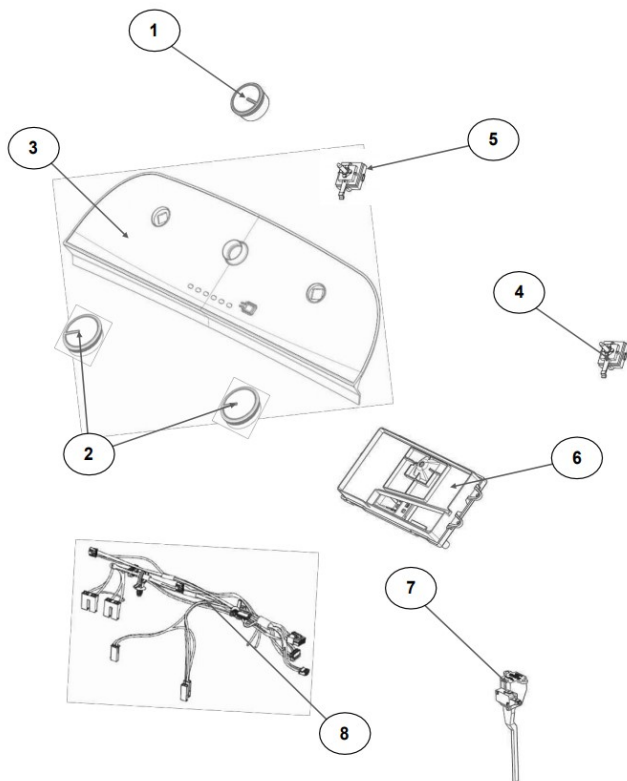

Distribuidor Autorizado

SurteRápido.com

Venta de Refacciones
Electrodomesticas

Lavadora Whirlpool 8MWTW1605CM2

Distribuidor Autorizado

SurteRápido.com

Venta de Refacciones
Electrodomesticas

Lavadora Whirlpool 8MWTW1605CM2

No.Ilus.	DESCRIPCIÓN	Cant.	No. de Parte
1	Panel Superior	1	W10905578
2	Tapa	1	W10813191
3	Válvula de Llenado	1	W10894039
4	Cubierta trasera, Panel	1	W10587506
5	Gancho Candado, Tapa		No Serviciable*
6	Candado, Tapa	1	W10707441
7	Soporte, Cubierta	1	W10515799
8	Distribuidor de Agua	1	W10774958
9	Canal, Trasero	1	W10515817
10	Gabinete		No Serviciable*
11	Cubierta, Gabinete		No Serviciable*
12	Cable Tomacorriente	1	W10741055
13	Pata Niveladora	4	W10556332
14	Escudete	2	W10515815
15	Arnés, Candado Puerta	1	W10715340

Distribuidor Autorizado

SurteRápido.com

Venta de Refacciones
Electrodomesticas

Lavadora Whirlpool 8MWTW1605CM2

No.Ilus.	DESCRIPCIÓN	Cant.	No. de Parte
1	Perilla, Timer	1	W10743994
2	Perilla, Encoder	2	W10743997
3	Fascia, Panel	1	W10805651
4	Encoder, 4 posiciones	1	W10414398
5	Encoder, 3 posiciones	1	W10414397
6	Tarjeta Control	1	W11039849
7	Switch Desbalance	1	W10531662
8	Arnés	1	W10715325

No.Illus.	DESCRIPCIÓN	Cant.	No. de Parte
1	Tapa Agitador		No Serviciable*
2	Agitador	1	W10531691
3	Aro, Cesta	1	W10821259
4	Canasta, Ensamble	1	W10794464
5	Tina	1	W10532537
6	Sello, Tina	1	W10006371
7	Filtro, Bomba de Drenado	1	W10215093
8	Suspensión, Tina	4	W10821948
9	Rueda, Suspensión	4	W10583768
10	Arnés Inferior	1	W10919335
11	Manguera, Switch de Presión	1	W10429300
12	Abrazadera	1	8317496
13	Atadura Cable	1	W10339879