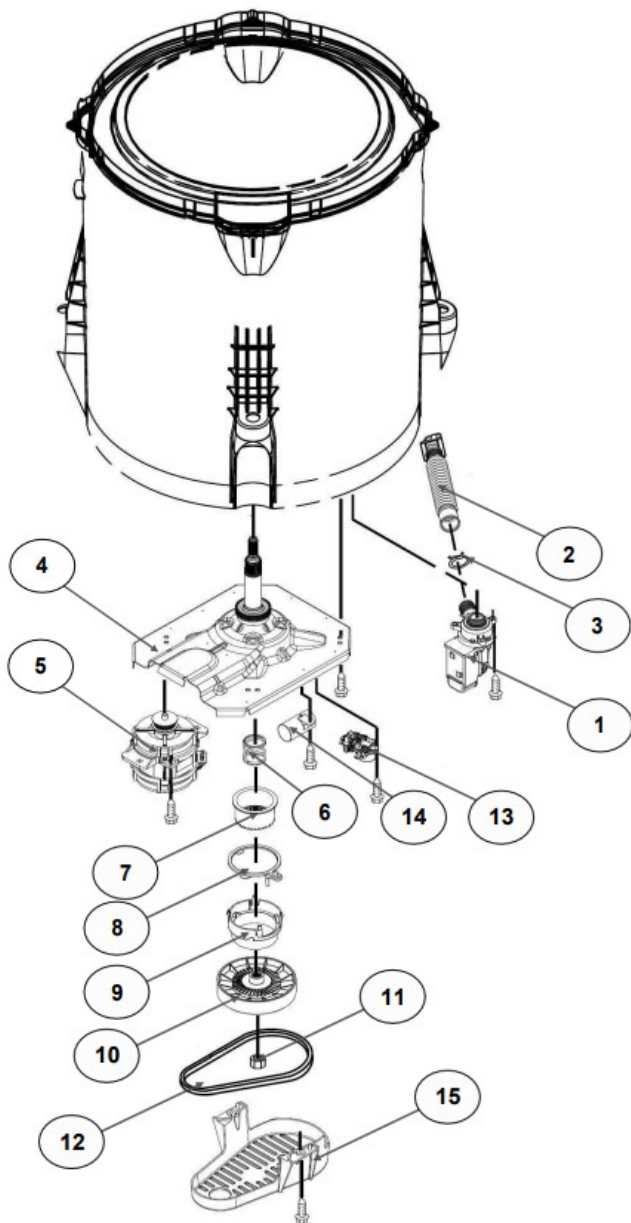

Distribuidor Autorizado

SurteRápido.com

Venta de Refacciones
Electrodomesticas

Lavadora Whirlpool 8MWTW1605CM2

Distribuidor Autorizado

SurteRápido.com

Venta de Refacciones
Electrodomesticas

Lavadora Whirlpool 8MWTW1605CM2

No.Ilus.	DESCRIPCIÓN	Cant.	No. de Parte
1	Bomba de Drenado, Ensamble	1	W10465543
2	Manguera, Bomba de Drenado	1	W10444123
3	Abrazadera	1	8317496
4	Transmisión, Ensamble	1	W10628823
5	Motor	1	W10416654
6	Resorte, Splutch	1	W10326374
7	Deslizador, Splutch	1	W10239971
8	Anillo de Leva, Splutch	1	W10006353
9	Leva, Splutch	1	W10006354
10	Polea	1	W10239973
11	Tuerca, Polea	1	W10604214
12	Banda, Motor	1	W10006384
13	Actuador	1	W10815026
14	Capacitor, Motor	1	W10866249
15	Cubierta, Motor	1	W10550173