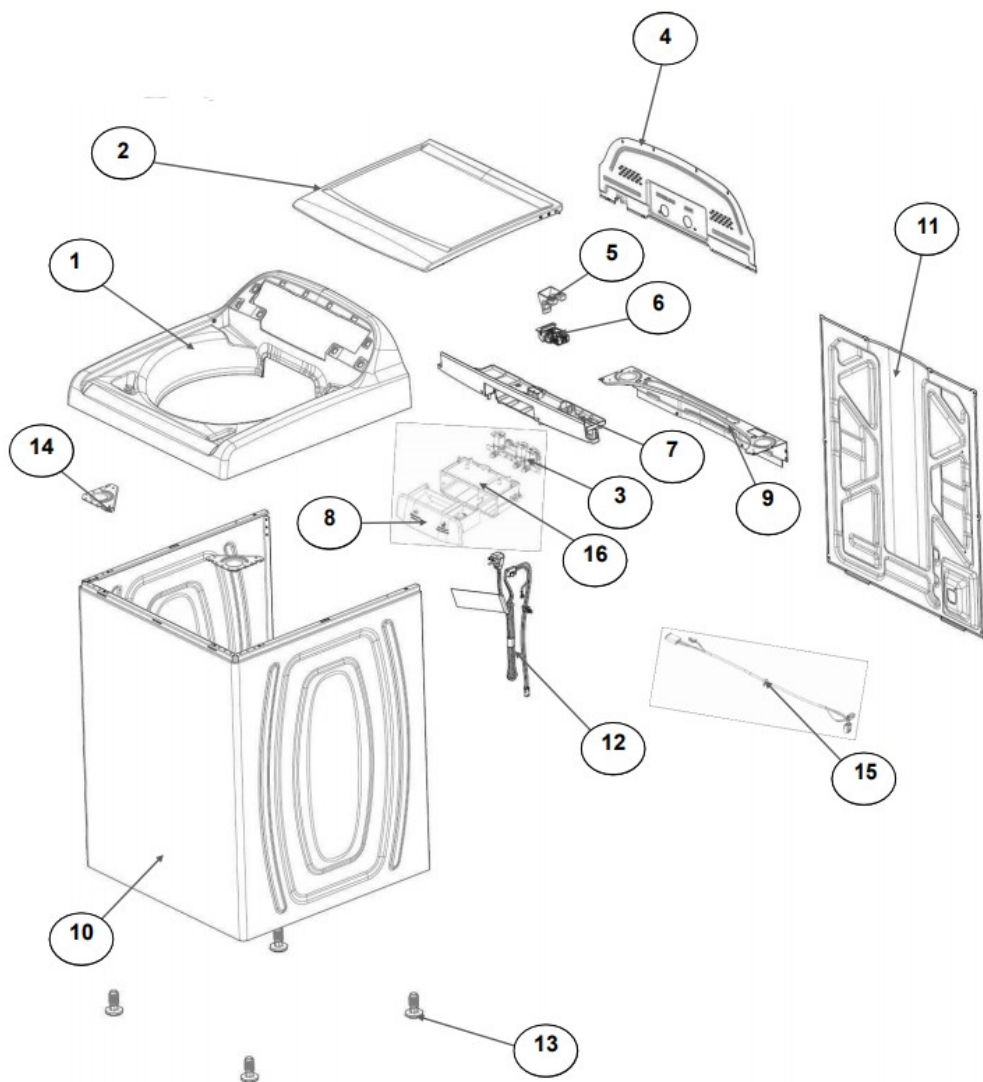

Distribuidor Autorizado

SurteRápido.com

Venta de Refacciones
Electrodomesticas

Lavadora Whirlpool 8MWTW1611E10

Distribuidor Autorizado

SurteRápido.com

Venta de Refacciones
Electrodomesticas

Lavadora Whirlpool 8MWTW1611EIO

No.Ilus.	DESCRIPCIÓN	Cant.	No. de Parte
1	Panel Superior	1	W10905578
2	Tapa	1	W10522508
3	Válvula de Llenado	1	W10894041
4	Cubierta trasera, Panel	1	W10515818
5	Gancho Candado, Tapa	1	W10916391
6	Candado, Tapa	1	W10707441
7	Soporte, Cubierta	1	W10515799
8	Dispensador	1	W10783277
9	Canal, Trasero	1	W10515817
10	Gabinete		No Servicable
11	Cubierta, Gabinete		No Servicable
12	Cable Tomacorriente	1	W10741055
13	Nivelador individual	1	W10556332
14	Escudete	2	No Servicable
15	Arnés, Candado Puerta	1	W10715340
16	Soporte, Dispensador	1	W10783760