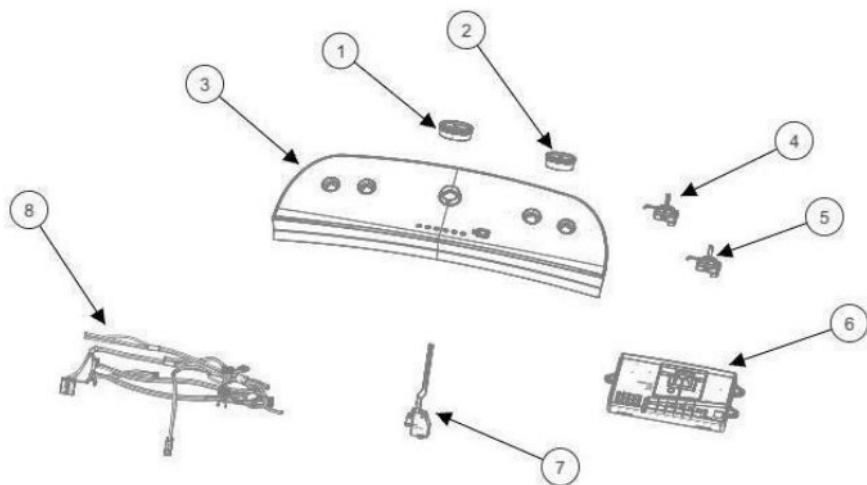

No.Ilus.	DESCRIPCIÓN	Cant.	No. de Parte
1	Panel Superior	1	W10905578
2	Tapa	1	W10522508
3	Válvula de Llenado	1	W10894041
4	Cubierta trasera, Panel	1	W10515818
5	Gancho Candado, Tapa	1	W10916391
6	Candado, Tapa	1	W10707441
7	Soporte, Cubierta	1	W10515799
8	Dispensador	1	W10783277
9	Canal, Trasero	1	W10515817
10	Gabinete		No Servicable
11	Cubierta, Gabinete		No Servicable
12	Cable Tomacorriente	1	W10741055
13	Nivelador individual	1	W10556332
14	Escudete	2	No Servicable
15	Arnés, Candado Puerta	1	W10715340
16	Soporte, Dispensador	1	W10783760

Distribuidor Autorizado

SurteRápido.com

Venta de Refacciones
Electrodomesticas

Lavadora Whirlpool 8MWTW1611EIO

No. Ilus.	DESCRIPCIÓN	Cant.	No. de Parte
1	Perilla, Timer	1	W10777242
2	Perilla, Encoder	4	W10766132
3	Fascia, Panel	1	W11084553
4	Encoder 4Pos	3	W10414398
5	Encoder 2Pos	1	W10414381
6	Tarjeta Control	1	W10747308
7	Switch Nivelador	1	W10531662
8	Arnés	1	W10715337

No.Illus.	DESCRIPCIÓN	Cant.	No. de Parte
1	Tapa Impeller	1	W10305259
2	Tornillo		No Servicable
3	Arandela	1	3949550
4	Aro, Cesta	1	W10821259
5	Impeller	1	W10215115
6	Tornillo		No Servicable
7	Bloque, Canasta	1	W10396887
8	Canasta, Ensamble	1	W10862702
9	Tina, Ensamble	1	W10532537
10	Sello, Tina	1	W10006371
11	Filtro, Bomba de Drenado	1	W10215093
12	Tornillo		No Servicable
13	Suspensión individual	1	W10821948
14	Rueda, Suspensión individual	1	W10583768
15	Cojinete, Suspensión		No Servicable
16	Arnés Inferior con manguera d	1	W10919335
17	Manguera, Switch de Presión	1	W10429300
18	Abrazadera	1	8317496
19	Tornillo		No Servicable
20	Atadura Cable	2	W10620399