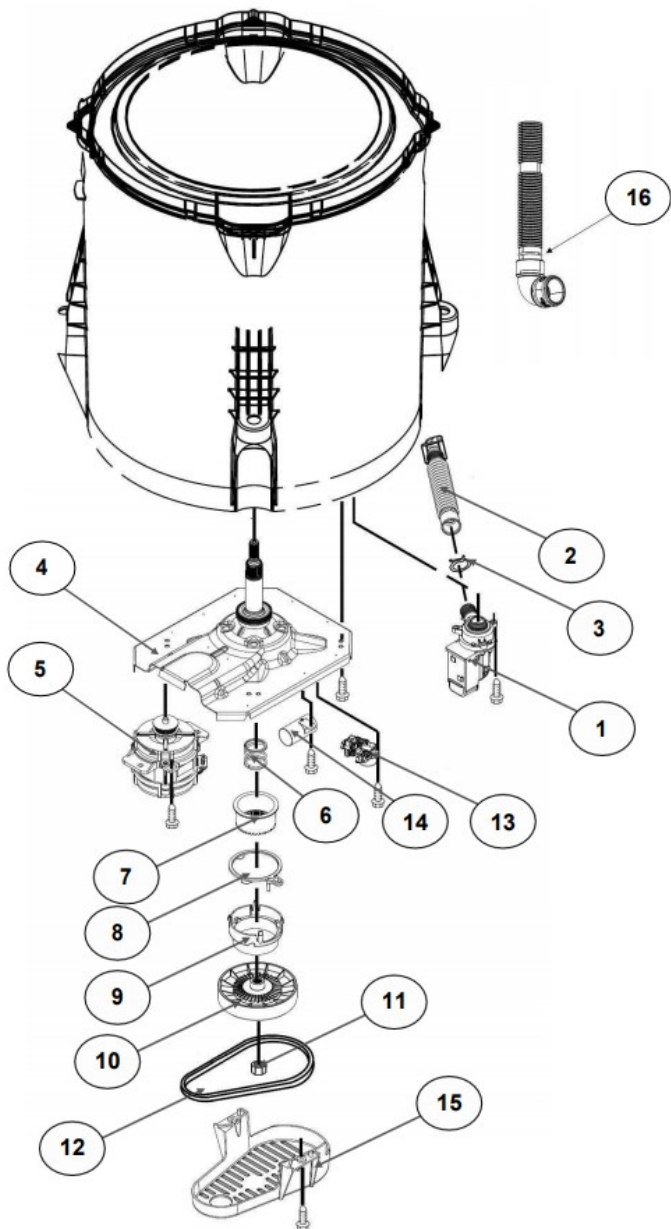

Distribuidor Autorizado

SurteRápido.com

Venta de Refacciones
Electrodomesticas

Lavadora Whirlpool 8MWTW1611E10

Distribuidor Autorizado

SurteRápido.com

Venta de Refacciones
Electrodomesticas

Lavadora Whirlpool 8MWTW1611EIO

No.Ilus.	DESCRIPCIÓN	Cant.	No. de Parte
1	Bomba de Drenado, Ensamble	1	W10465543
2	Manguera, Bomba de Drenado	1	W10444123
3	Abrazadera	1	8317496
4	Transmisión, Ensamble	1	W10715767
5	Motor	1	W10677715
6	Resorte, Splutch	1	W10326374
7	Deslizador, Splutch	1	W10239971
8	Anillo de Leva, Splutch	1	W10006353
9	Leva, Splutch	1	W10006354
10	Polea	1	W10239973
11	Tuerca, Polea	1	W10604214
12	Banda, Motor	1	W10006384
13	Actuador	1	W10815026
14	Capacitor, Motor	1	W10625045
15	Cubierta, Motor	1	W10550173
16	Manguera, drenado Externa	1	W10575403