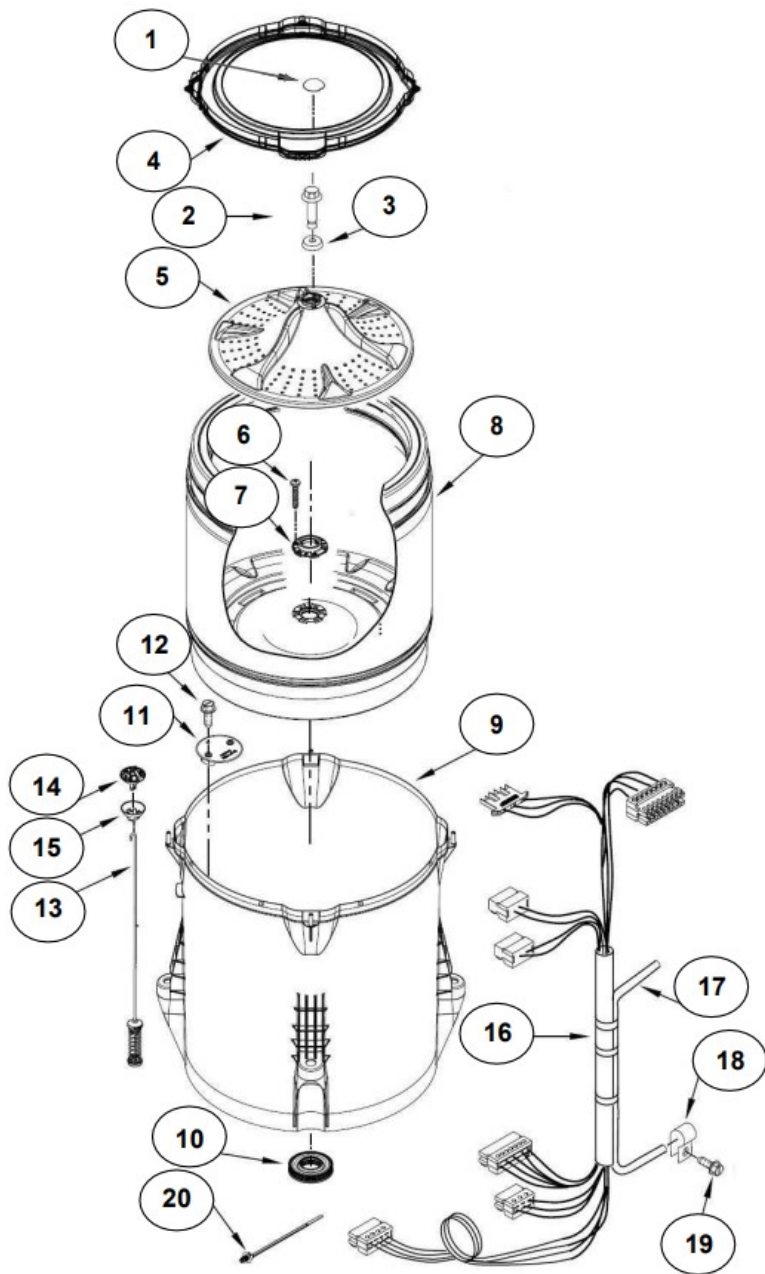

Distribuidor Autorizado

SurteRápido.com

Venta de Refacciones
Electrodomesticas

Lavadora Whirlpool 8MWTW1611E10

Distribuidor Autorizado

SurteRápido.com

Venta de Refacciones
Electrodomesticas

Lavadora Whirlpool 8MWTW1611EIO

No.Illus.	DESCRIPCIÓN	Cant.	No. de Parte
1	Tapa Impeller	1	W10305259
2	Tornillo		No Servicable
3	Arandela	1	3949550
4	Aro, Cesta	1	W10821259
5	Impeller	1	W10215115
6	Tornillo		No Servicable
7	Bloque, Canasta	1	W10396887
8	Canasta, Ensamble	1	W10862702
9	Tina, Ensamble	1	W10532537
10	Sello, Tina	1	W10006371
11	Filtro, Bomba de Drenado	1	W10215093
12	Tornillo		No Servicable
13	Suspensión individual	1	W10821948
14	Rueda, Suspensión individual	1	W10583768
15	Cojinete, Suspensión		No Servicable
16	Arnés Inferior con manguera d	1	W10919335
17	Manguera, Switch de Presión	1	W10429300
18	Abrazadera	1	8317496
19	Tornillo		No Servicable
20	Atadura Cable	2	W10620399