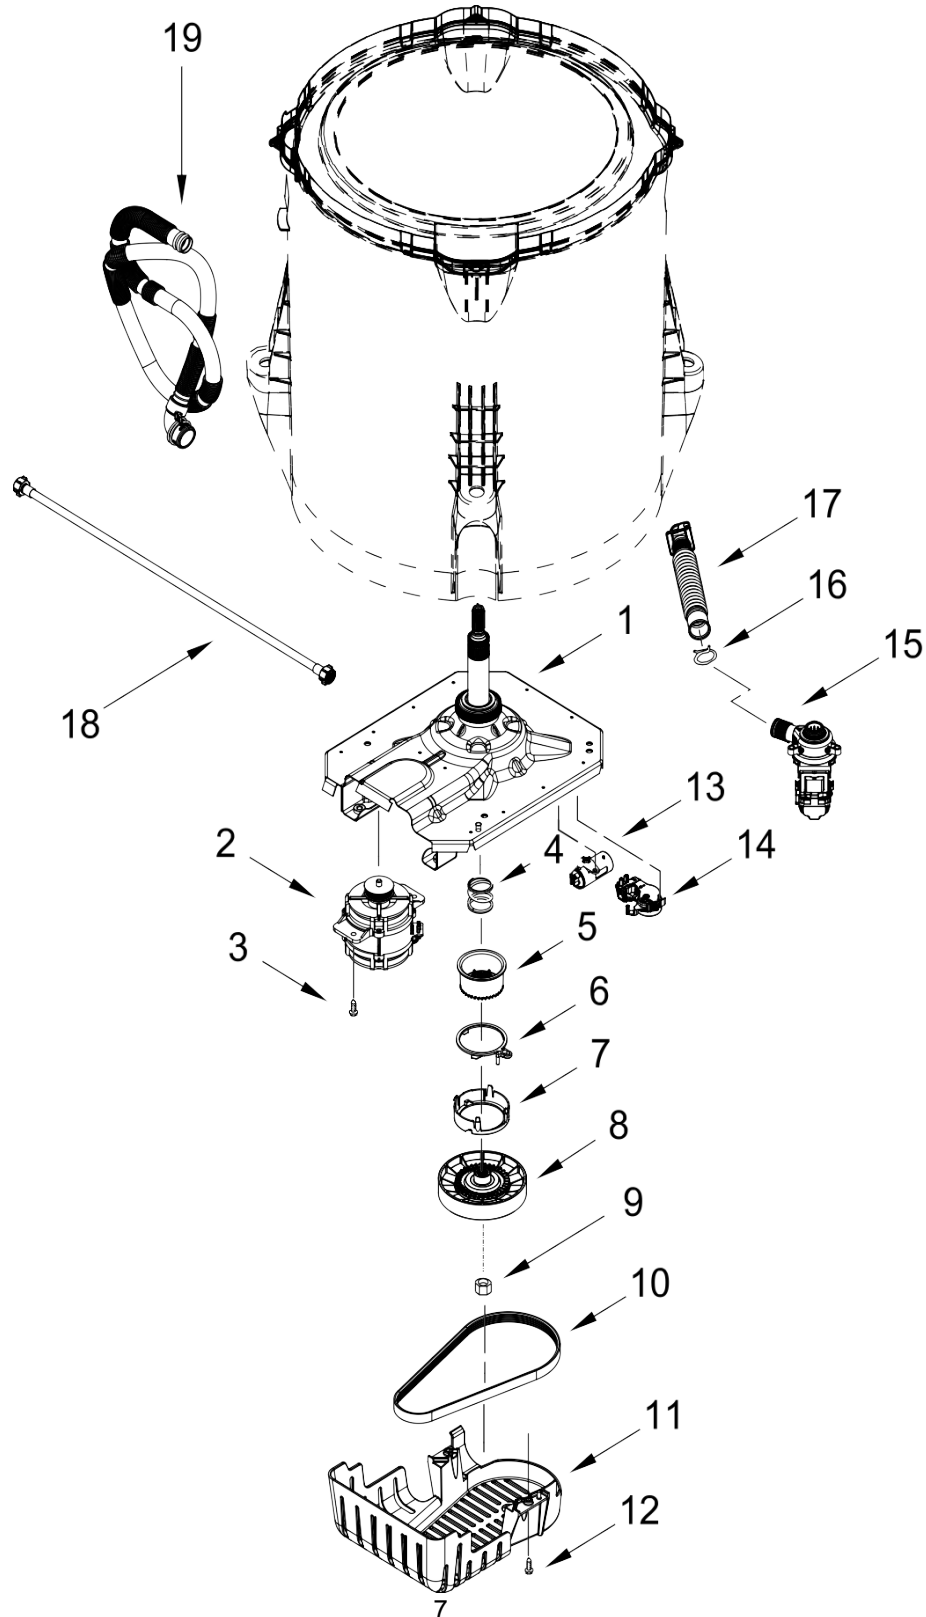

Lavadora Whirlpool 8MWTW1612MJQ0

<u>Illus. No.</u>	<u>Part No.</u>	<u>Description</u>	<u>Illus. No.</u>	<u>Part No.</u>	<u>Description</u>	<u>Illus. No.</u>	<u>Part No.</u>	<u>Description</u>
1	W10715767	Gearcase Assembly Ensamble Transmision	9	W10604214	Nut Tuerca	16	8317496	Clamp, Hose Sujetador de Manguera
2	W10899834	Motor, Drive Ensamble Motor	10	W10808317	Belt, Drive Banda de Transmision	17	W10444123	Hose, Inner Drain Assembly
3	9741052	Screw Tornillo	11	W10550173	Shield, Pulley Cover Protector de la Cubierta de la Polea			Manguera de Drenado, Interna
4	W10818965	Spring, Splutch Resorte del Splutch	12	W10249633	Screw Tornillo	18	W11258982	Inlet Hose Cold Manguera de entrada, Fria
5	W10239971	Slider, Splutch Deslizador del Splutch	13	W10815026	Actuator- Shift Solenoid	19	W10575403	Drain Hose, External Manguera de Drenado, Externa
6	W10006353	Cam Ring, Splutch Anillo del CAM del Splutch	14	W10843769	Capacitor, Motor Run Capacitor			
7	W10006354	Cam, Splutch CAM del Splutch	15	W10465543	Pump Assembly, Drain Ensamble Bomba de Drenado			
8	W10239973	Pulley Polea