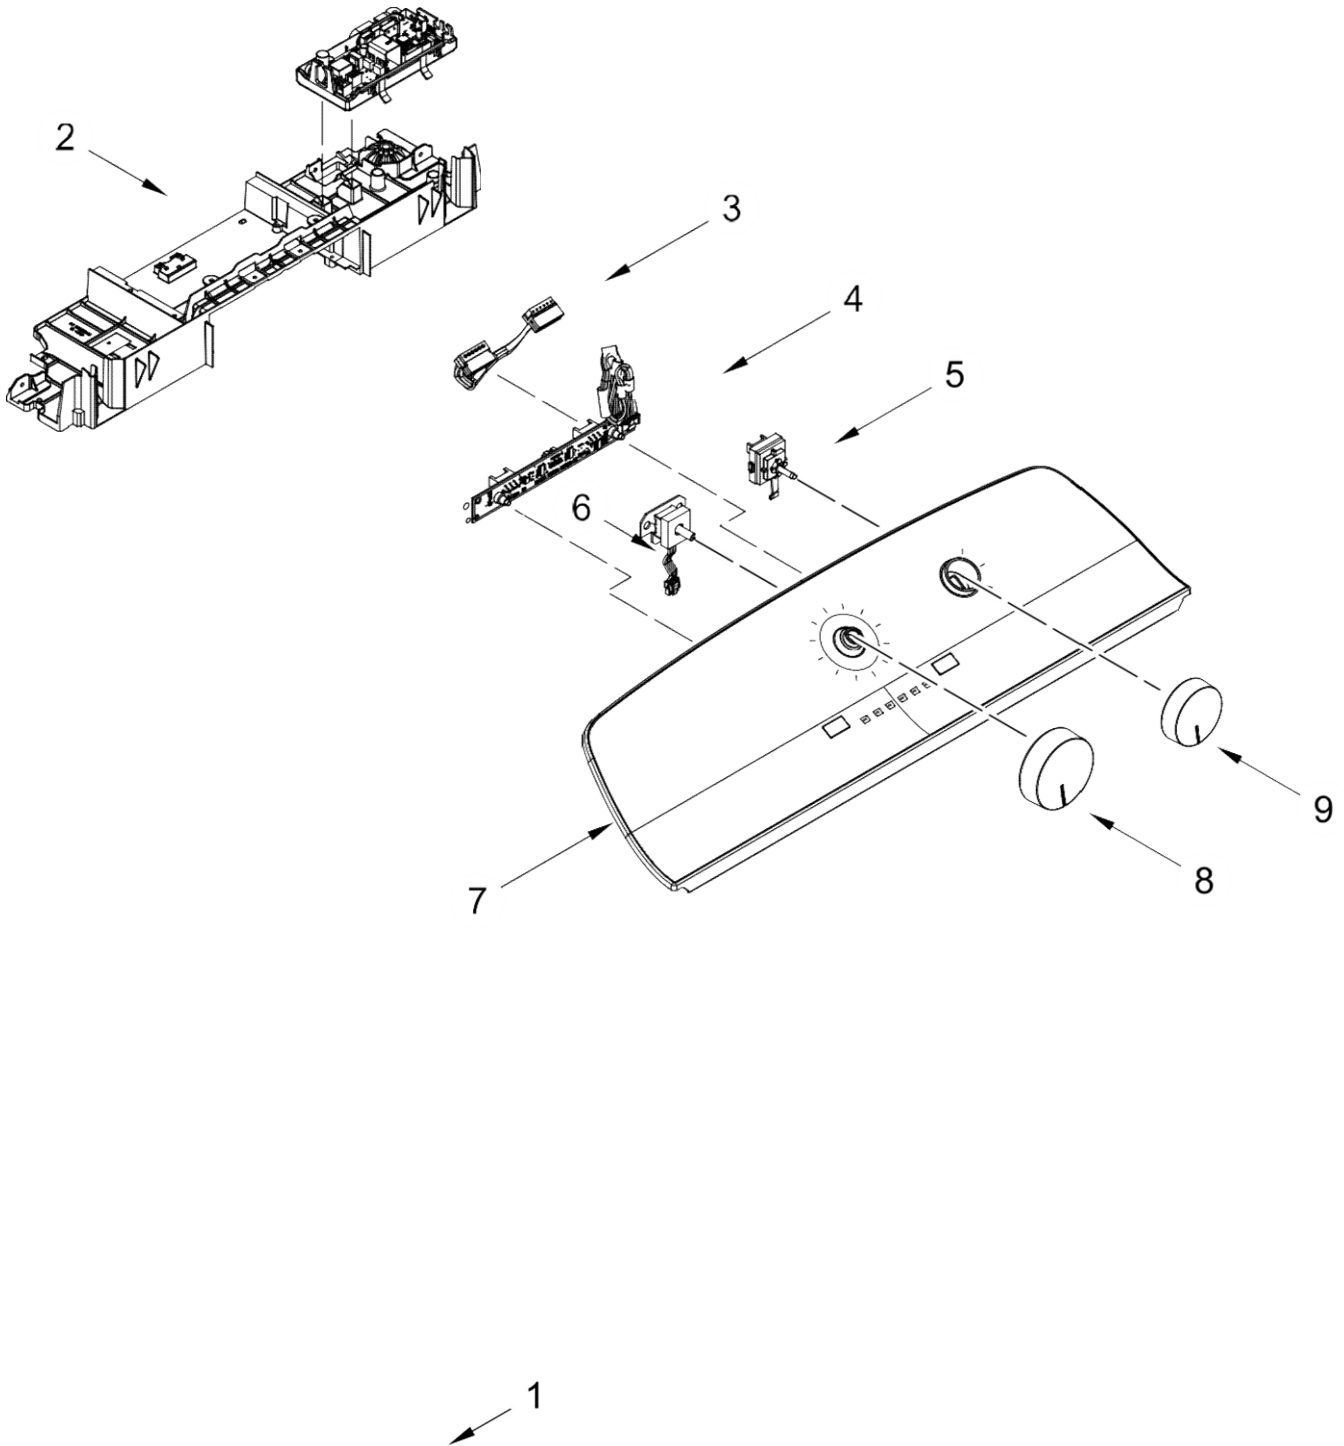

## Lavadora Whirlpool 8MWTW1612MJQQ

<u>Illus.</u> <u>No.</u>	<u>Part No.</u>	<u>Description</u>	<u>Illus.</u> <u>No.</u>	<u>Part No.</u>	<u>Description</u>
1	W11241163	Lid, Steel Finish Tapa	10	W11294875	Cover, Hinge RH Cubierta de Bisagra, DER
2	W11287268	Top, white Panel Superior	11	8563965	Hinge, Wire (Left) Alambre de Bisagra (Izquierda)
3	W11091026	Strike Assembly Pasador de Puerta	12	8572974	Hinge, Wire (Right) Alambre de Bisagra (Derecha)
4	W11346192	Screw. Strike Tornillo	13	W11174841	Expert Nozzle Boquilla
5	W11302950	Lid Lock, solenoid Bloqueo de Tapa, Solenoid	14	W11342200	Plastic Clamp Abrazadera de plastico
6	W11215078	Lid Lock Bezel, white Bisel de Bloqueo de la Tapa	15	W11161682	Valve assembly, single Ensamble Valvula, Sencilla
7	W11241403	Hinge Bracket Lid, LH Soporte de Bisagra para Tapa, IZQ	16	W11260202	Valves, harness Arnes, Valvulas
8	W11241404	Hinge Bracket Lid, RH Soporte de Bisagra para Tapa, DER	17	W11290910	Screw Tornillo
9	W11294877	Cover, Hinge LH Cubierta de Bisagra, IZQ	18	W11282683	Cover, Top Rear Cubierta, Panel Superior
			19	W10515799	Channel, Top Rear Canal, Superior Trasero
			20	W11266056	Rear Panel Panel Trasero
			21	W10515817	Channel, Bottom Rear Canal, Inferior Trasero
			22	W11179235	Foot Assembly, Leveling Pata Niveladora
			23	W11260207	Power Cord Cable Tomacorriente
			24	W10611488	Cabinet, white Gabinete
			25	W10515782	Gusset, Top Front Escudete, Superior Frontal
			26	W10515815	Gusset, Botton Front Escudete, Inferior Frontal

Lavadora Whirlpool 8MWTW1612MJQ0

<u>Illus. No.</u>	<u>Part No.</u>	<u>Description</u>
1	W11377416	ACU, Batman Unidad de Control del Aparato
2	W11303088	Housing Bracket Cubierta, Soporte
3	W11260201	Encoder Harness, Upper  Arnes del Codificador, Superior

<u>Illus. No.</u>	<u>Part No.</u>	<u>Description</u>
4	W11295684	UI, Robin Interfaz de Usuario
5	W10414398	Switch, Rotary Encoder (4 Position)  Selector de 4 Posiciones
6	W11195059	PCA, Encoder Selector PCA