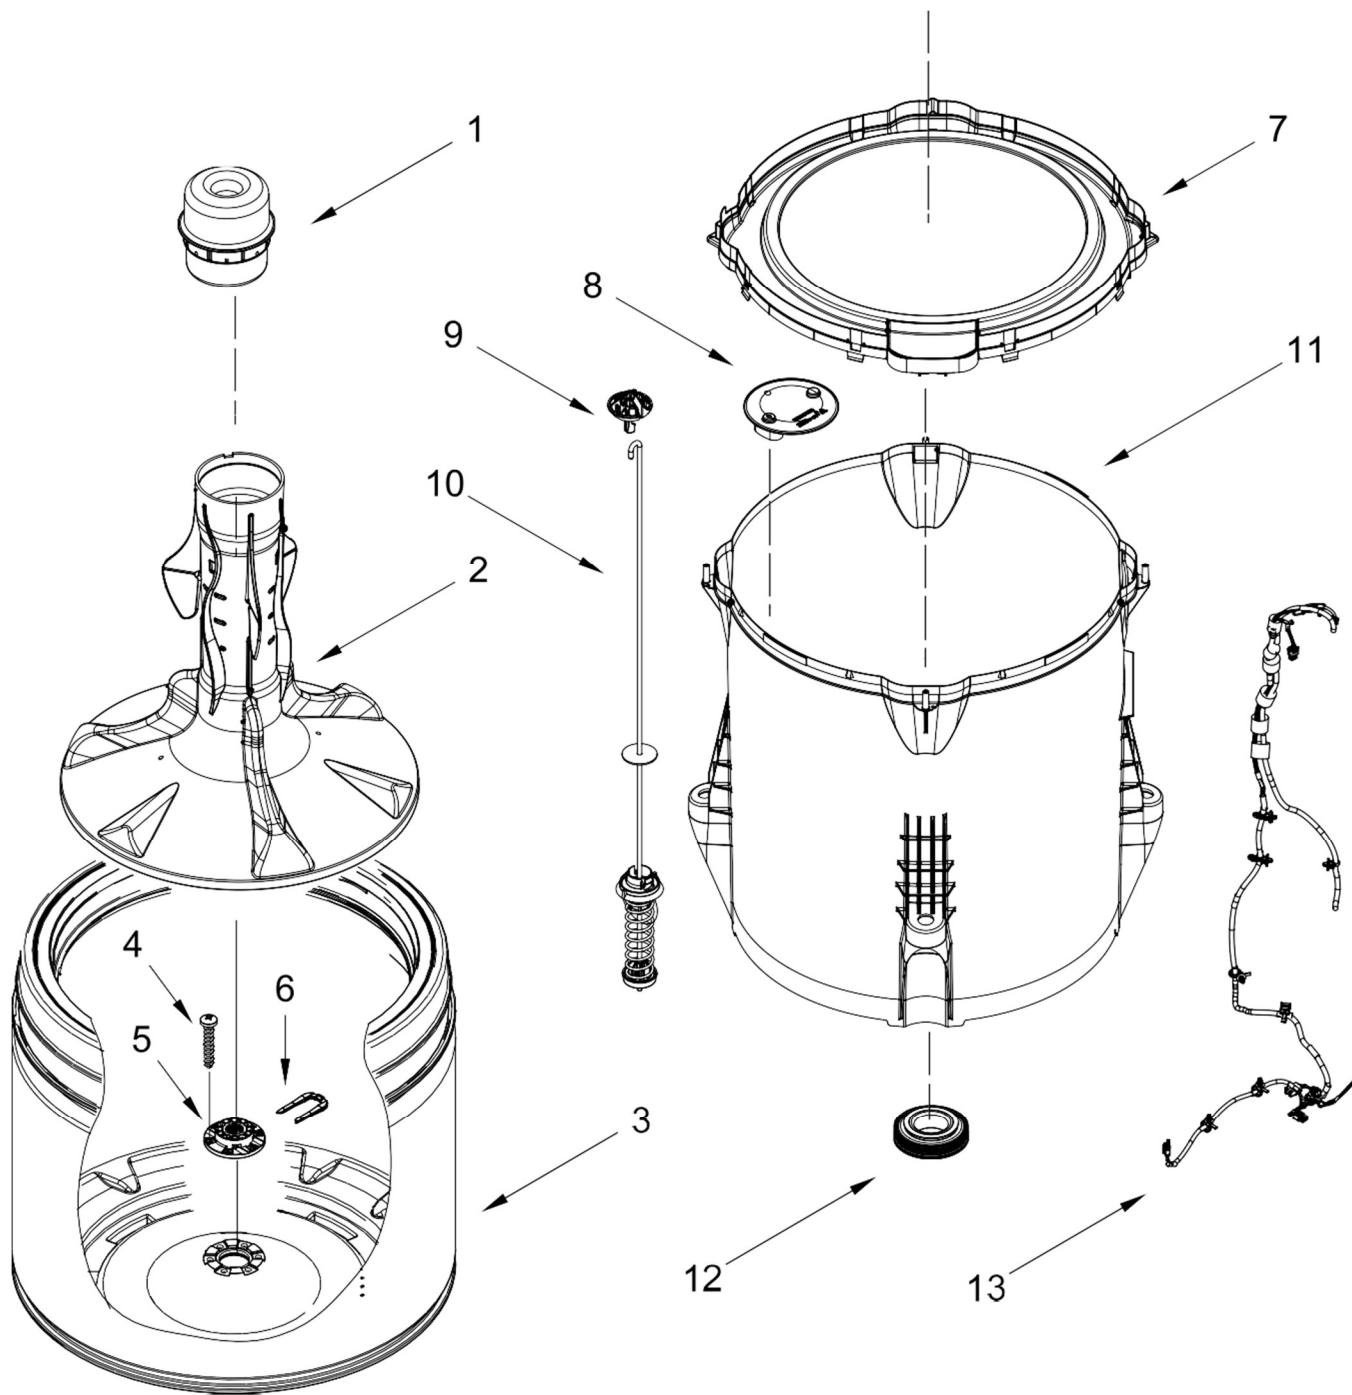

Lavadora Whirlpool 8MWTW1612MJQ0

<u>Illus. No.</u>	<u>Part No.</u>	<u>Description</u>	<u>Illus. No.</u>	<u>Part No.</u>	<u>Description</u>	<u>Illus. No.</u>	<u>Part No.</u>	<u>Description</u>
1	8580006	Dispenser, Fabric Softener Dispensador de Suavizante	6	W11284133	Retainer, Drive Block Retenedor, Bloque de Transmisión	10	W11084453	Damper, Suspension Amortiguador, Suspension
2	W10531691	Agitator Agitador	7	W11309031	Ring Tub Aro de la Tina	11	W11220395	Tub, Assembly Ensamble de la Tina
3	W11339248	Basket, Assembly Ensamble de Canasta	8	W10215093	Filter, Drain Pump Filtro, Bomba de Drenado	12	W10580763	Seal, Tub Sello de la Tina
4	8533953	Screw Tornillo	9	W10583768	Ball, Suspension Bola, Suspension	13	W11260197	Main Harness, Lower Arnes Principal, Inferior
5	W10396887	Hub - Driven, Basket Conductor del Eje, Canasta