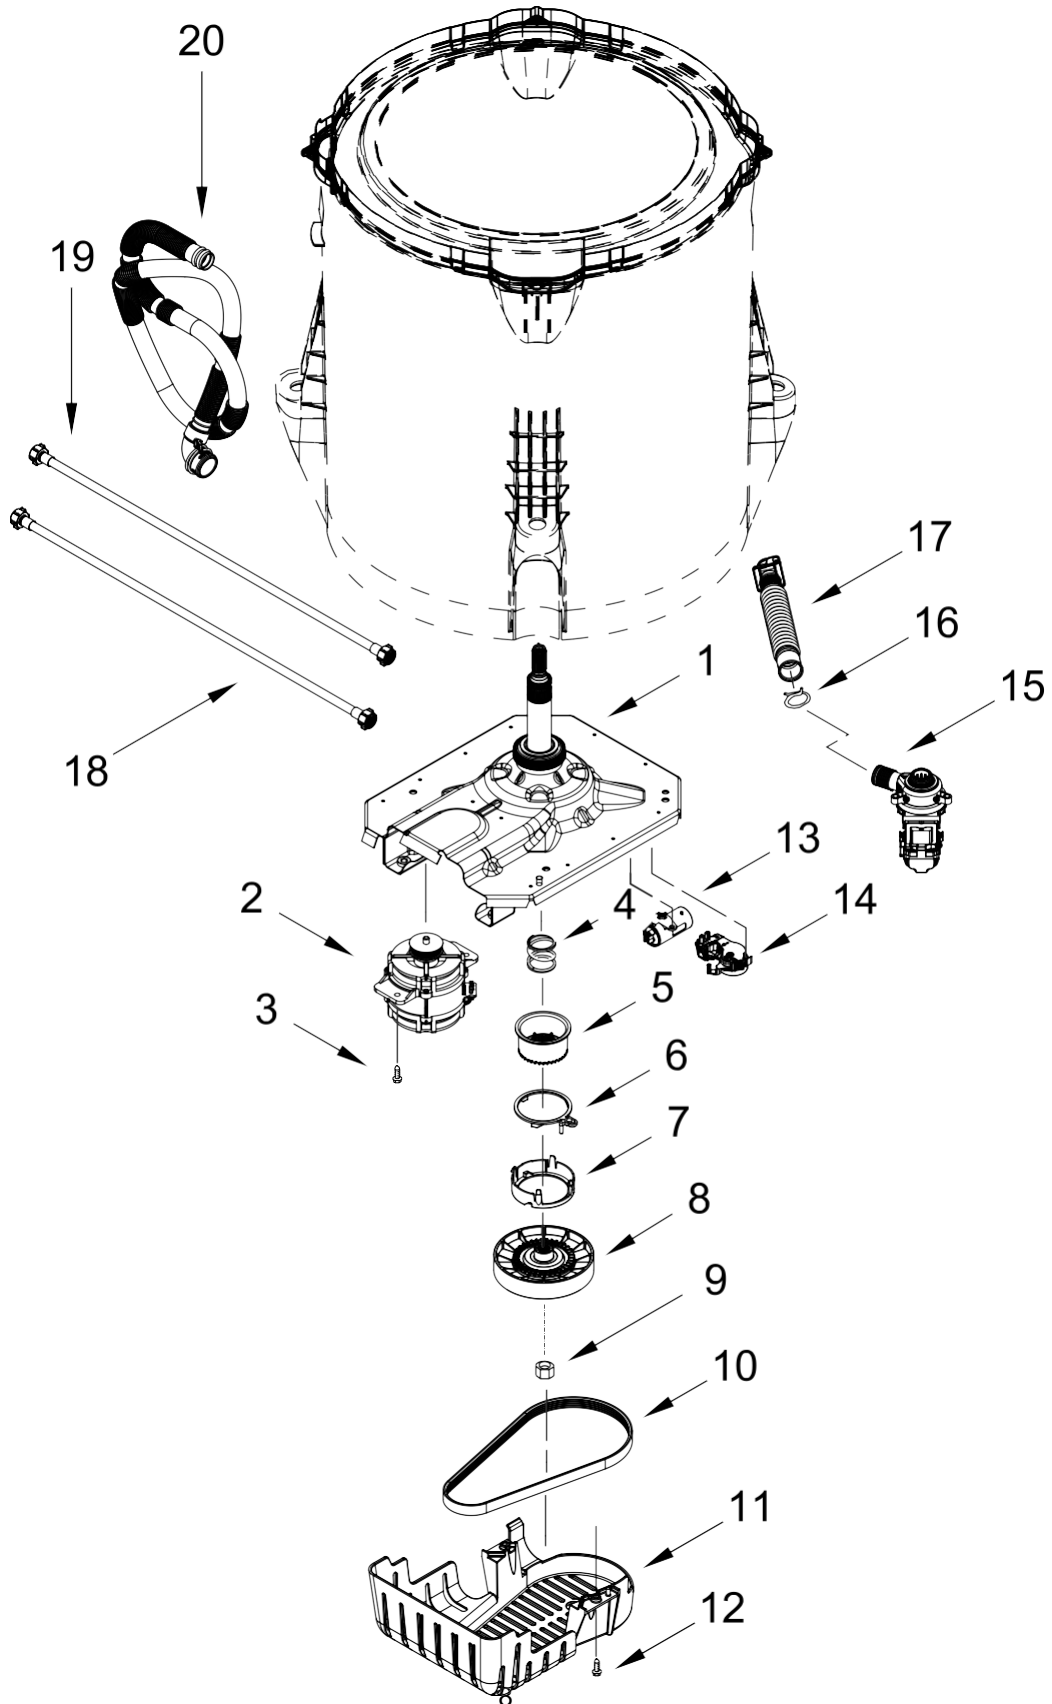

Lavadora Whirlpool 8MWTW1613MJQ0

Lavadora Whirlpool 8MWTW1613MJQ0

<u>Illus.</u> <u>No.</u>	<u>Part No.</u>	<u>Description</u>	<u>Illus.</u> <u>No.</u>	<u>Part No.</u>	<u>Description</u>	<u>Illus.</u> <u>No.</u>	<u>Part No.</u>	<u>Description</u>
1	W10715767	Gearcase Assembly Ensamble Transmision	9	W10604214	Nut Tuerca	16	8317496	Clamp, Hose Sujetador de Manguera
2	W10899834	Motor, Drive Ensamble Motor	10	W10808317	Belt, Drive Banda de Transmision	17	W10444123	Hose, Inner Drain Assembly
3	9741052	Screw Tornillo	11	W10550173	Shield, Pulley Cover Protector de la Cubierta de la Polea			Manguera de Drenado, Interna
4	W10818965	Spring, Splutch Resorte del Splutch	12	W10249633	Screw Tornillo	18	W11258982	Inlet Hose Cold Manguera de entrada, Fria
5	W10239971	Slider, Splutch Deslizador del Splutch	13	W10815026	Actuator- Shift Solenoid	19	W11258983	Inlet Hose, Hot Manguera de entrada, Caliente
6	W10006353	Cam Ring, Splutch Anillo del CAM del Splutch	14	W10843769	Capacitor, Motor Run Capacitor	20	W10575403	Drain Hose, External Manguera de Drenado, Externa
7	W10006354	Cam, Splutch CAM del Splutch	15	W10465543	Pump Assembly, Drain Ensamble Bomba de Drenado			
8	W10239973	Pulley Polea