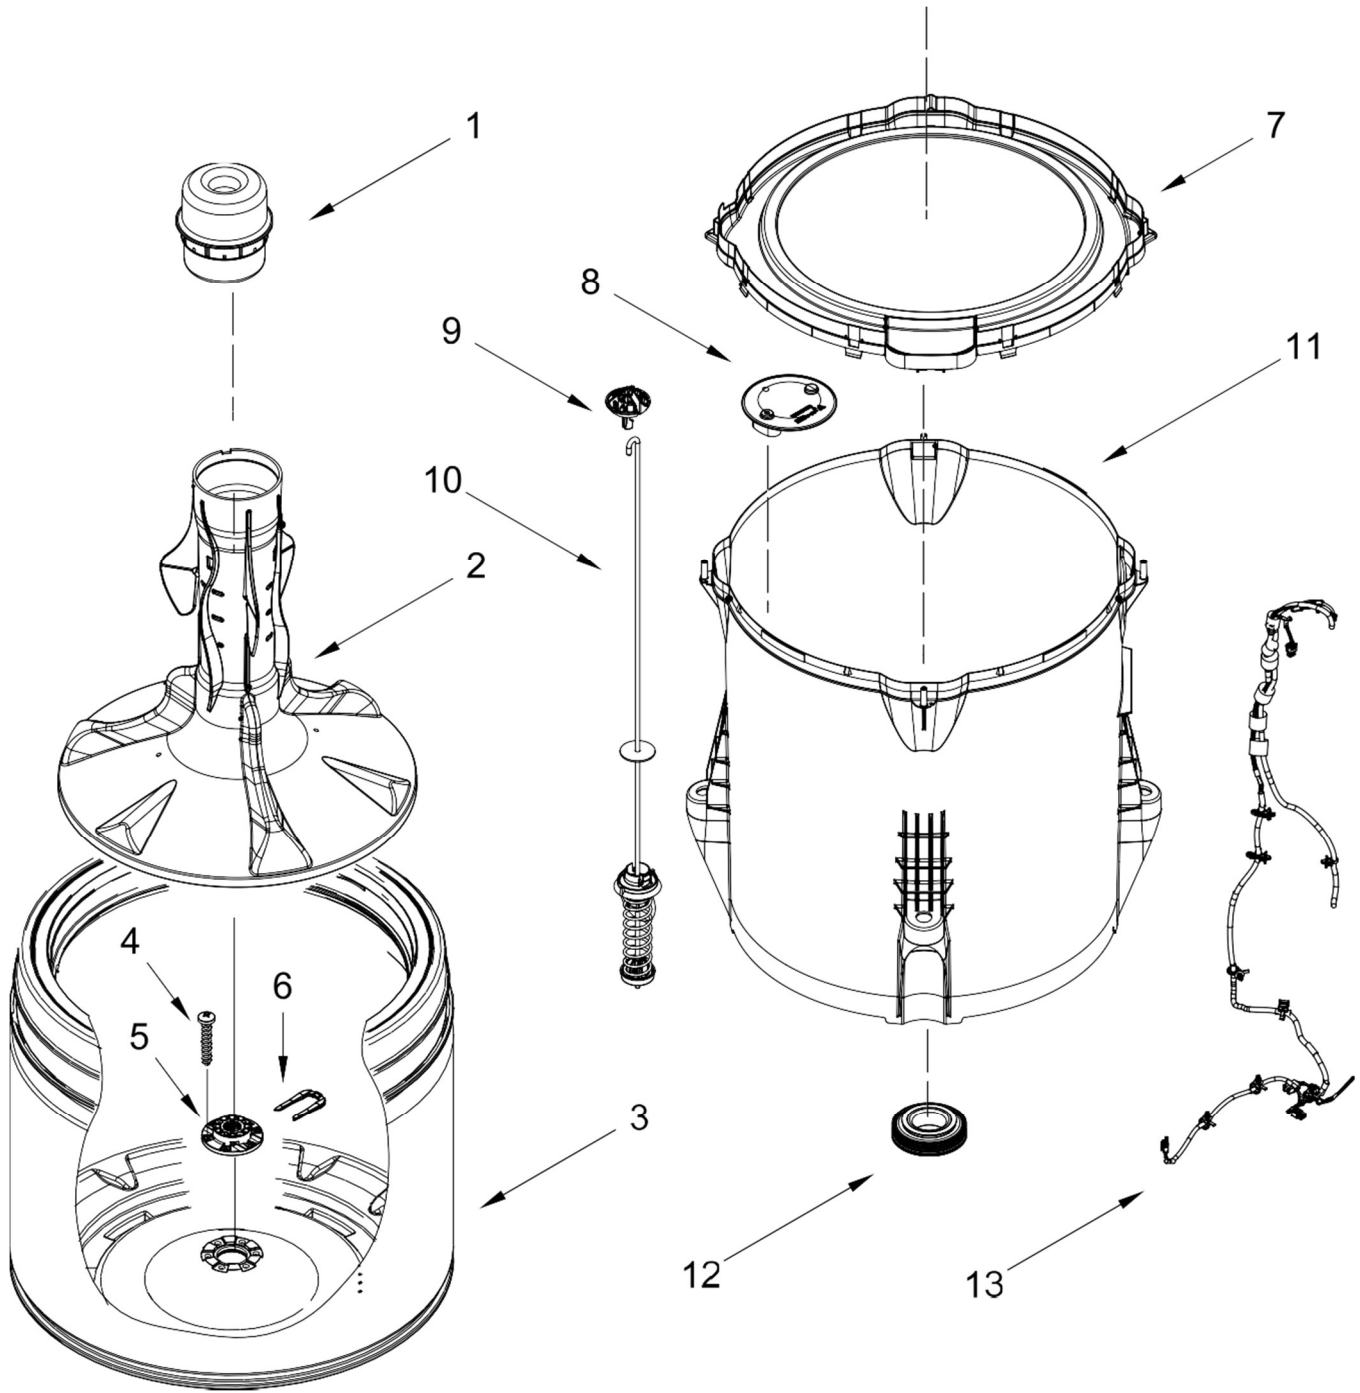

Lavadora Whirlpool 8MWTW1613MJQ0

Lavadora Whirlpool 8MWTW1613MJQ0

<u>Illus. No.</u>	<u>Part No.</u>	<u>Description</u>	<u>Illus. No.</u>	<u>Part No.</u>	<u>Description</u>	<u>Illus. No.</u>	<u>Part No.</u>	<u>Description</u>
1	8580006	Dispenser, Fabric Softener Dispensador de Suavizante	6	W11284133	Retainer, Drive Block Retenedor, Bloque de Transmisión	10	W11084453	Damper, Suspension Amortiguador, Suspension
2	W10531691	Agitator Agitador	7	W11309031	Ring Tub Aro de la Tina	11	W11220395	Tub, Assembly Ensamble de la Tina
3	W11339248	Basket, Assembly Ensamble de Canasta	8	W10215093	Filter, Drain Pump Filtro, Bomba de Drenado	12	W10580763	Seal, Tub Sello de la Tina
4	8533953	Screw Tornillo	9	W10583768	Ball, Suspension Bola, Suspension	13	W11260197	Main Harness, Lower Arnes Principal, Inferior
5	W10396887	Hub - Driven, Basket Conductor del Eje, Canasta