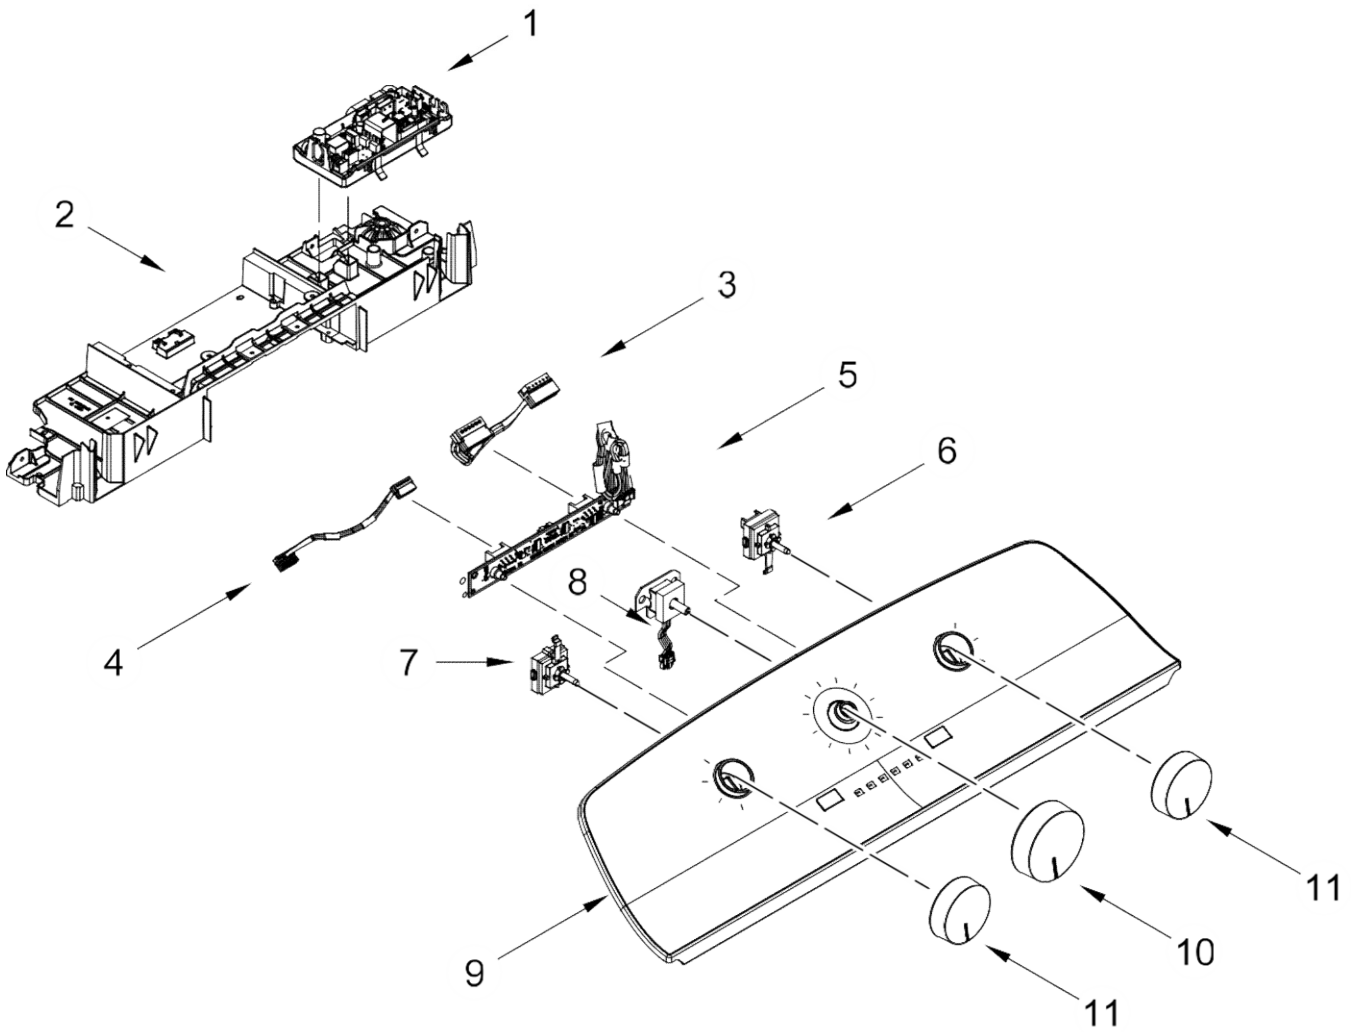

Lavadora Whirlpool 8MWTW1613MJQ0

Lavadora Whirlpool 8MWTW1613MJQ0

<u>Illus.</u> <u>No.</u>	<u>Part No.</u>	<u>Description</u>	<u>Illus.</u> <u>No.</u>	<u>Part No.</u>	<u>Description</u>	<u>Illus.</u> <u>No.</u>	<u>Part No.</u>	<u>Description</u>
1	W11377419	ACU, Batman Unidad de Control del Aparato	5	W11295684	UI, Robin Interfaz de Usuario	9	W11281153	Fascia Fascia
2	W11303088	Housing Bracket Cubierta, Soporte	6	W10414398	Switch, Rotary Encoder (4 Position) Selector de 4 Posiciones	10	W11291948	Chrome Ensamble Perilla de Reloj
3	W11260201	Encoder Harness, Upper Arnes del Codificador, Superior	7	W10414397	Switch, Rotary Encoder (3 Position) Selector de 3 Posiciones	11	W11135363	Knob Assembly Ensamble Perilla
4	W11329329	Encoder Harness, Upper Arnes del Codificador de 2 Perillas, Sup	8	W11195059	PCA, Encoder Selector PCA